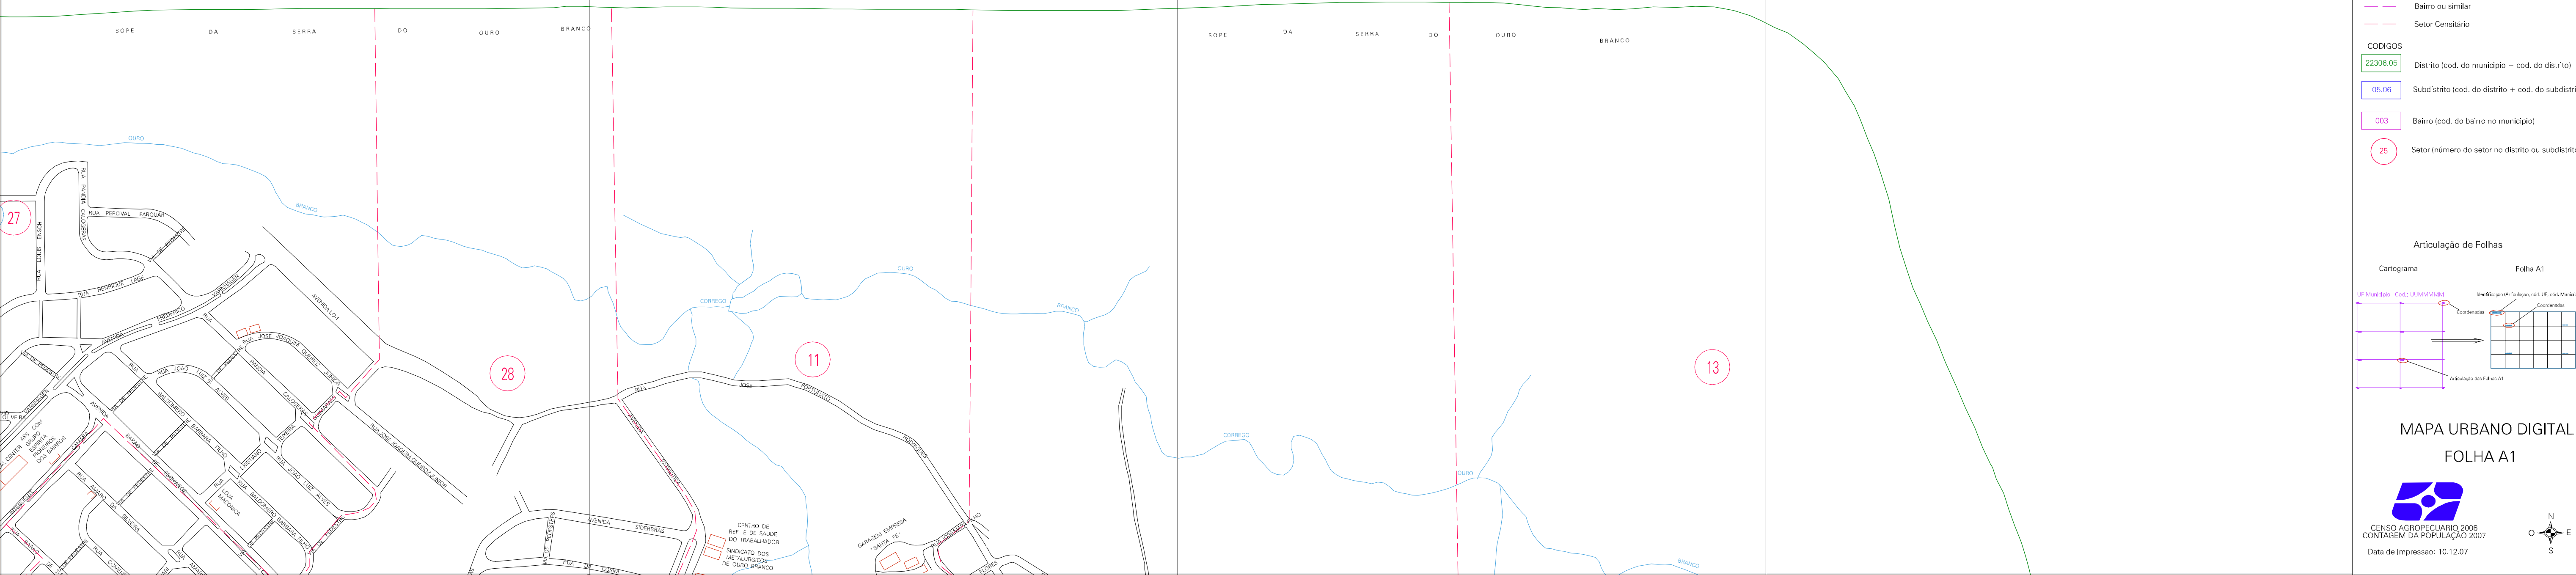

634.32, 7734.292

637.32, 7734.292

634.32, 7734.292

637.32, 7734.292

ESTADO DE MINAS GERAIS
 Município: 31.45901
 OURO BRANCO
 Folha : 01 - 02

Arquivo: 3145901.dgn
 Limites(km): (634.32, 7734.292) - (638.32, 7734.292)

LEGENDA

- LIMITES
- Município ou Perímetro Urbano
 - Distrito
 - Subdistrito, RA, Zona ou similar
 - Bairro ou similar
 - - - Setor Censitário
- CODIGOS
- 22306.06 Distrito (cod. do município + cod. do distrito)
 - 05.06 Subdistrito (cod. do distrito + cod. do subdistrito)
 - 003 Bairro (cod. do bairro no município)
 - 25 Setor (número do setor no distrito ou subdistrito)

Articulação de Folhas

MAPA URBANO DIGITAL
 FOLHA A1