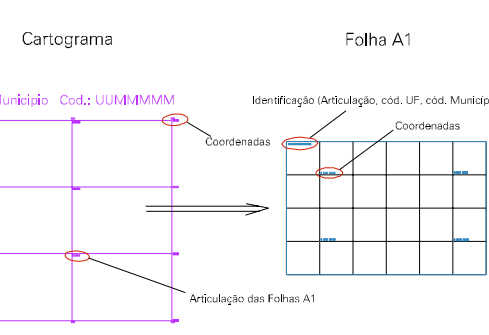

(360374, 7538326)

(362374, 7538326)

(360374, 7537326)

(362374, 7537326)

RUA MANOEL JESUINO DE CARVALHO

PROPRIEDADE DO SENHOR TEA

ESTADO DE MINAS GERAIS

Município: 31.46008

OURO FINO

Folha : 01 - 03

Arquivo: 3146008.dgn

LEGENDA

LIMITES

- Município ou Perímetro Urbano
- Distrito
- Subdistrito, RA, Zona ou similar
- Bairro ou similar
- Setor Censitário

CODIGOS

- 22306.05 Distrito (cod. do município + cod. do distrito)
- 05.08 Subdistrito (cod. do distrito + cod. do subdistrito)
- 003 Bairro (cod. do bairro no município)
- 25 Setor (número do setor no distrito ou subdistrito)

Articulação de Folhas

MAPA URBANO DIGITAL FOLHA A1