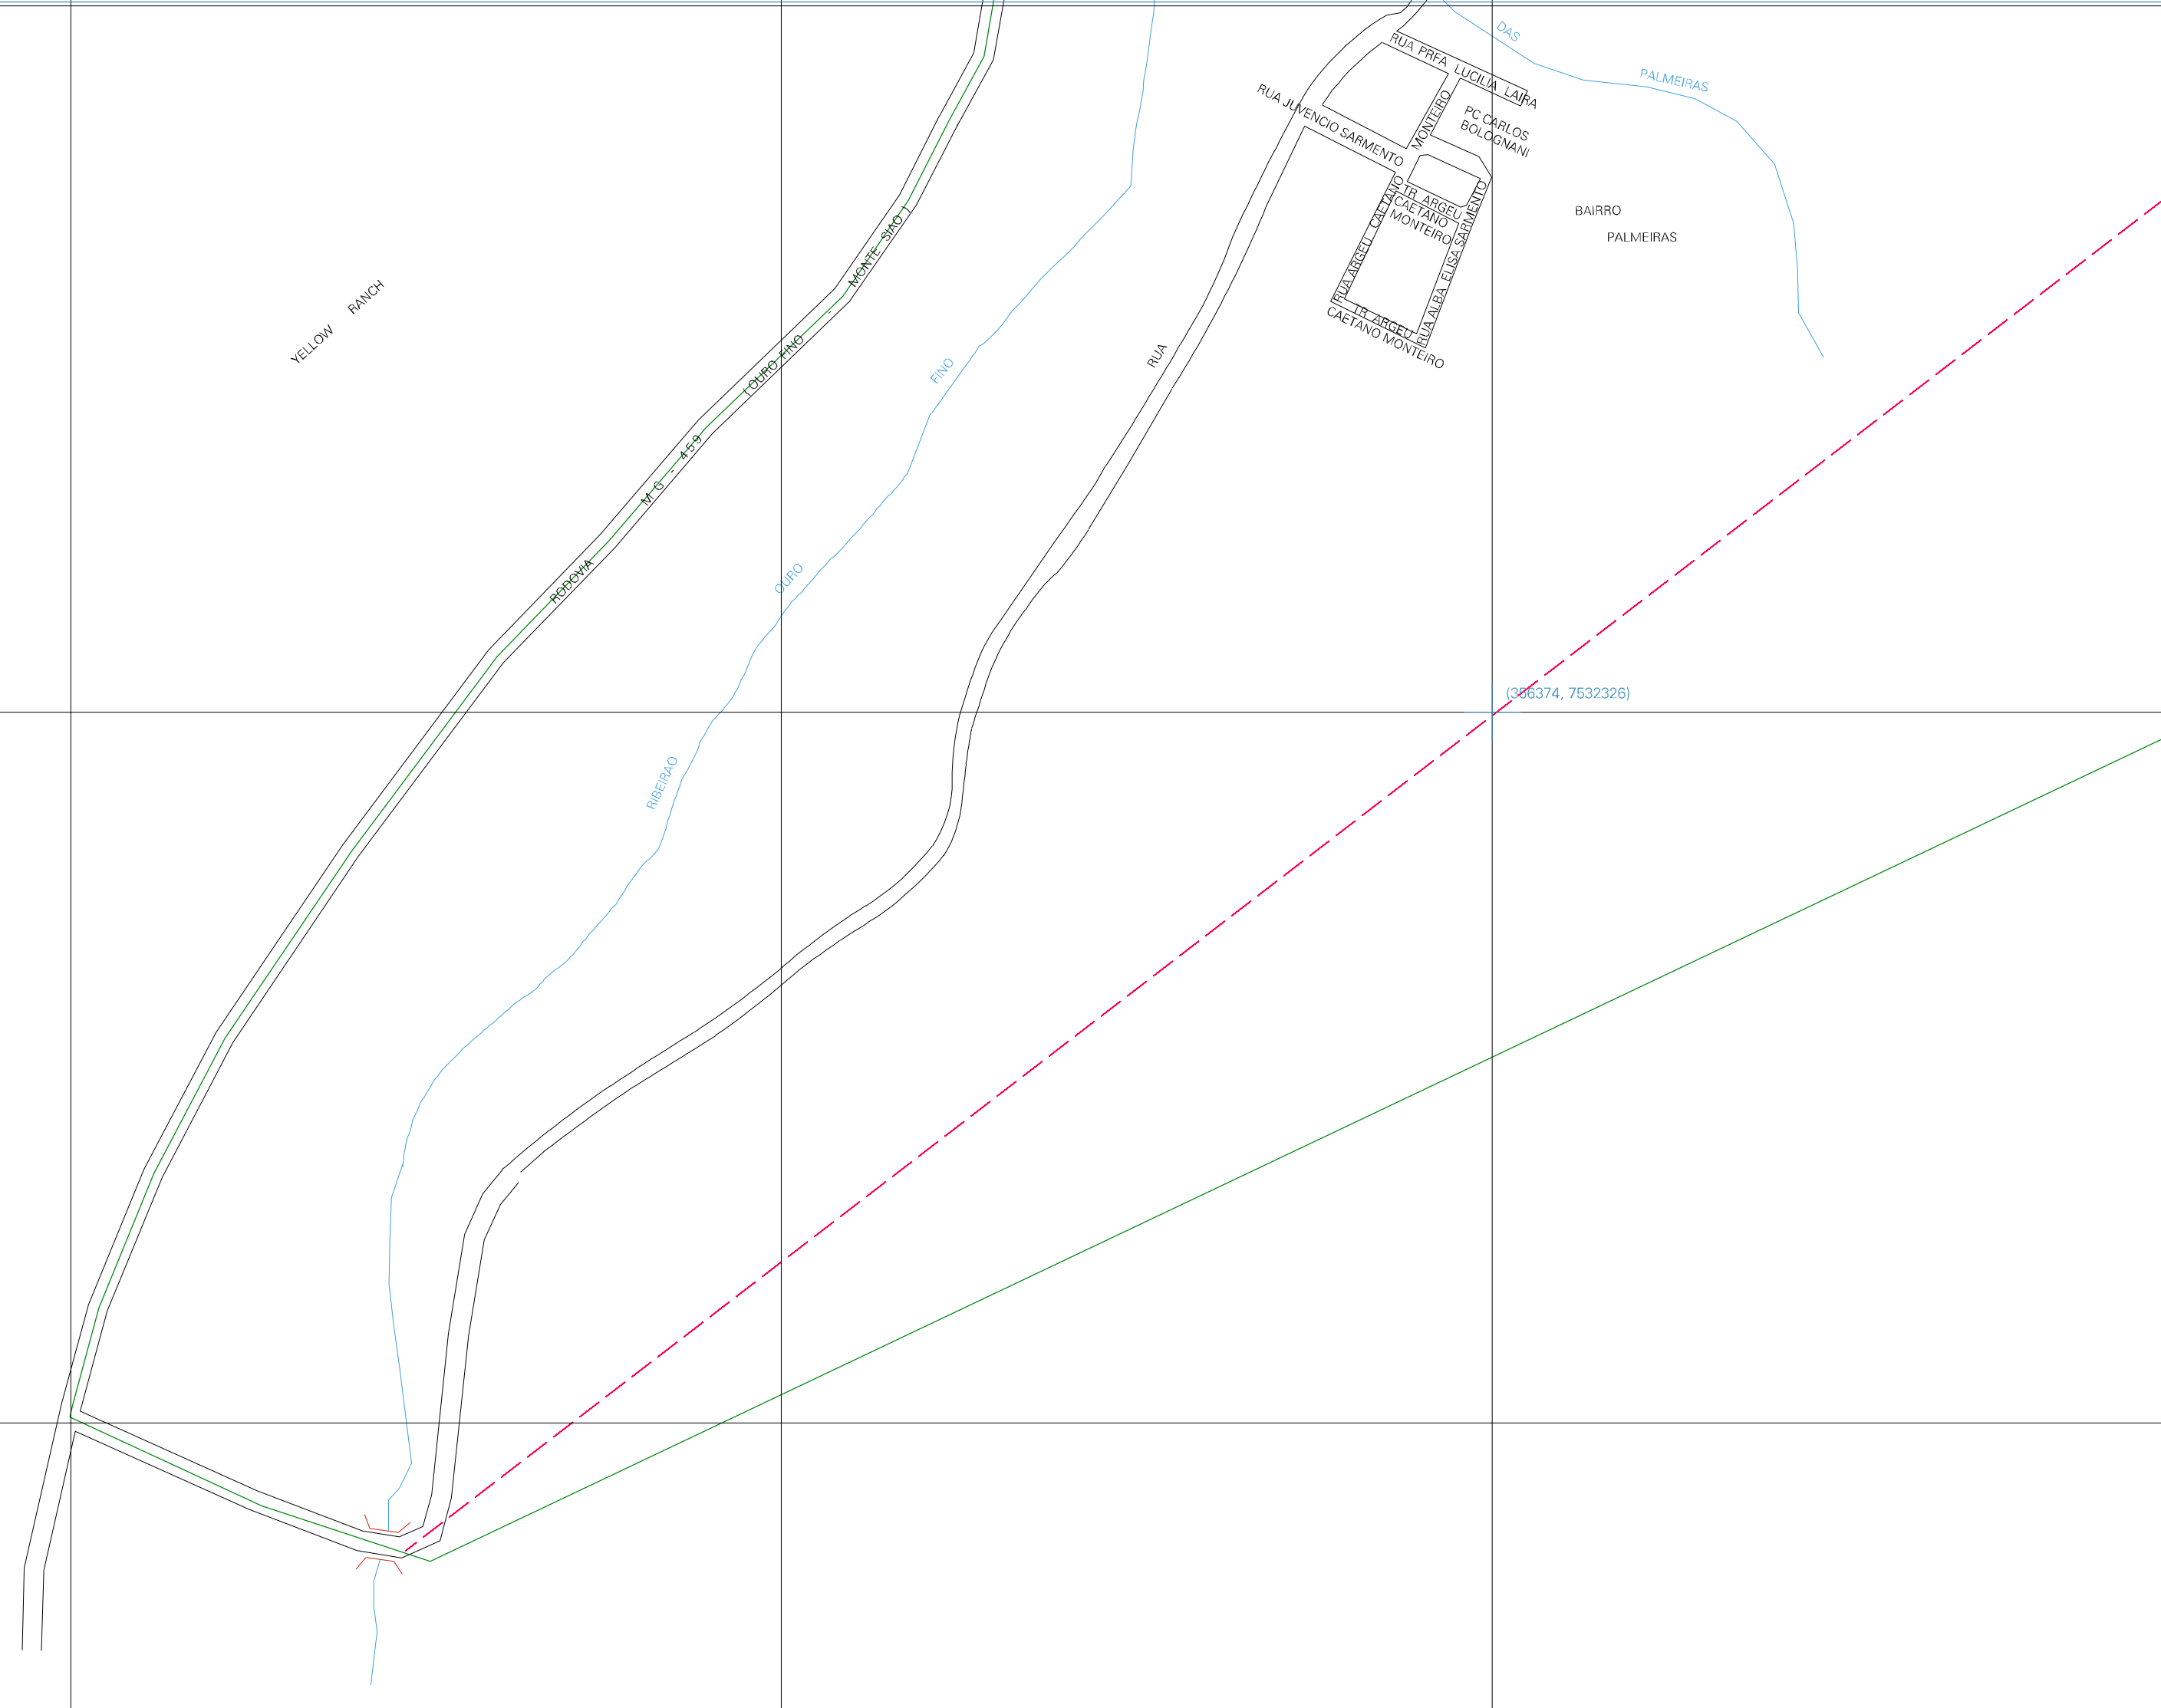

(354374, 7532326)

(356374, 7532326)

(354374, 7531326)

(356374, 7531326)

ESTADO DE MINAS GERAIS  
 Município: 31.46008  
 OURO FINO  
 Folha : 04 - 01

Arquivo: 3146008.dgn  
 Limites(km): (353.874, 7530.826) - (356.874, 7532.826)

- LEGENDA**
- LIMITES**
- Município ou Perímetro Urbano
  - Distrito
  - Subdistrito, RA, Zona ou similar
  - Bairro ou similar
  - Setor Censitário
- CODIGOS**
- 22306.05 Distrito (cod. do município + cod. do distrito)
  - 05.08 Subdistrito (cod. do distrito + cod. do subdistrito)
  - 003 Bairro (cod. do bairro no município)
  - 25 Setor (número do setor no distrito ou subdistrito)

**MAPA URBANO DIGITAL**  
**FOLHA A1**