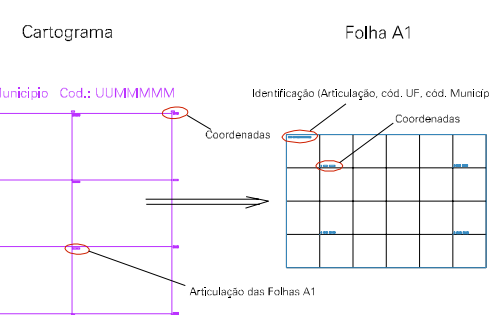

(357374, 7532326)

(359374, 7532326)

(357374, 7531326)

(359374, 7531326)

ESTADO DE MINAS GERAIS

Município: 31.46008

OURO FINO

Folha : 04 - 02

Arquivo: 3146008.dgn

LEGENDA

LIMITES

- Município ou Perímetro Urbano
- Distrito
- Subdistrito, RA, Zona ou similar
- Bairro ou similar
- Setor Censitário

CODIGOS

- 22306.05 Distrito (cod. do município + cod. do distrito)
- 05.08 Subdistrito (cod. do distrito + cod. do subdistrito)
- 003 Bairro (cod. do bairro no município)
- 25 Setor (número do setor no distrito ou subdistrito)

Articulação de Folhas

MAPA URBANO DIGITAL

FOLHA A1

CENSO AGROPECUARIO 2006

CONTAGEM DA POPULAÇÃO 2007

Data de Impressão: 10.08.07