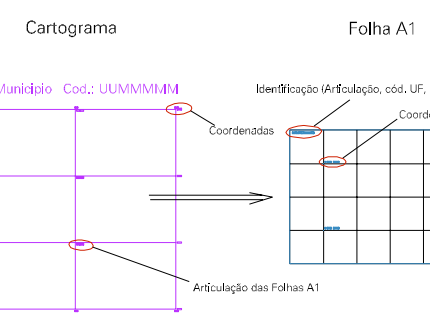

(631,65, 7746,15)

(633,65, 7746,15)

(631,65, 7745,15)

(633,65, 7745,15)

2

ENGENHO

OURO PRETO

(634,65 - 7744,70)
SERRA DO CATETE

ESTADO DE MINAS GERAIS
Município: 31.46107
OURO PRETO
Folha : 02 - 01

LEGENDA

LIMITES

- Município ou Perímetro Urbano
- Distrito
- Subdistrito, RA, Zona ou similar
- Bairro ou similar
- Sector Censitário

CODIGOS

- Distrito (cod. do município + cod. do distrito)
- Subdistrito (cod. do distrito + cod. do subdistrito)
- Bairro (cod. do bairro no município)
- Sector (número do sector no distrito ou subdistrito)

Articulação de Folhas

MAPA URBANO DIGITAL
FOLHA A1