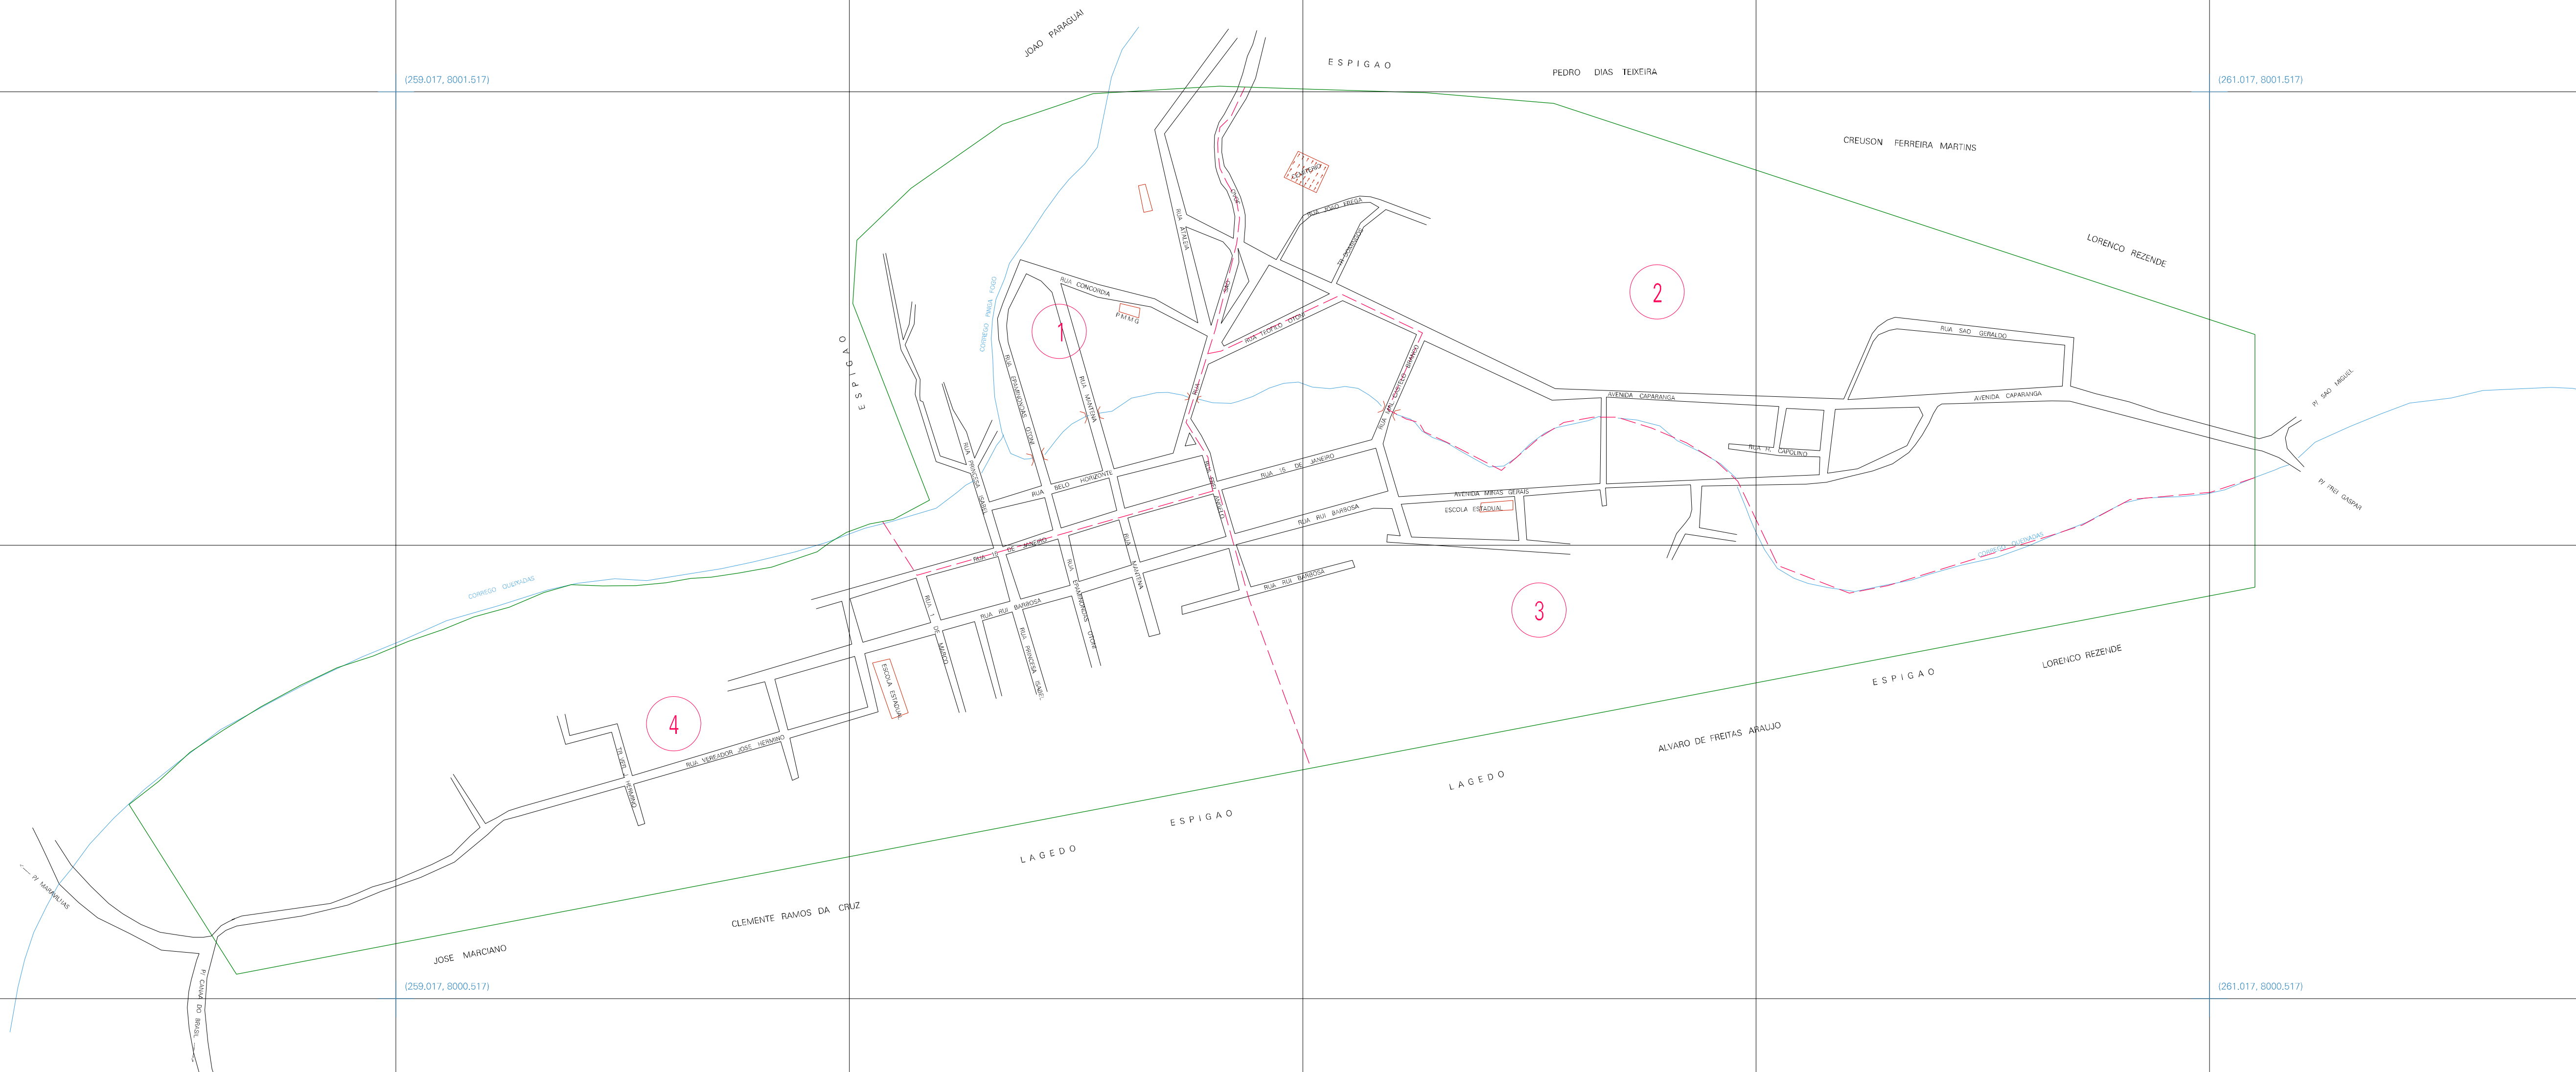

(259.017, 8001.517)

(261.017, 8001.517)

(259.017, 8000.517)

(261.017, 8000.517)

ESTADO DE MINAS GERAIS
Município: 31.46206
OURO VERDE DE MINAS
Folha : 01 - 01

1. **LEGENDA**
2. **LIMITES**
3. Município ou Perímetro Urbano
   - Distrito
   - Subdistrito, RA, Zona ou similar
   - Bairro ou similar
   - Setor Censitário
4. **CODIGOS**
- 22306.05 Distrito (cod. do município + cod. do distrito)
  - 05.08 Subdistrito (cod. do distrito + cod. do subdistrito)
  - 003 Bairro (cod. do bairro no município)
  - 25 Setor (número do setor no distrito ou subdistrito)

MAPA URBANO DIGITAL
FOLHA A1