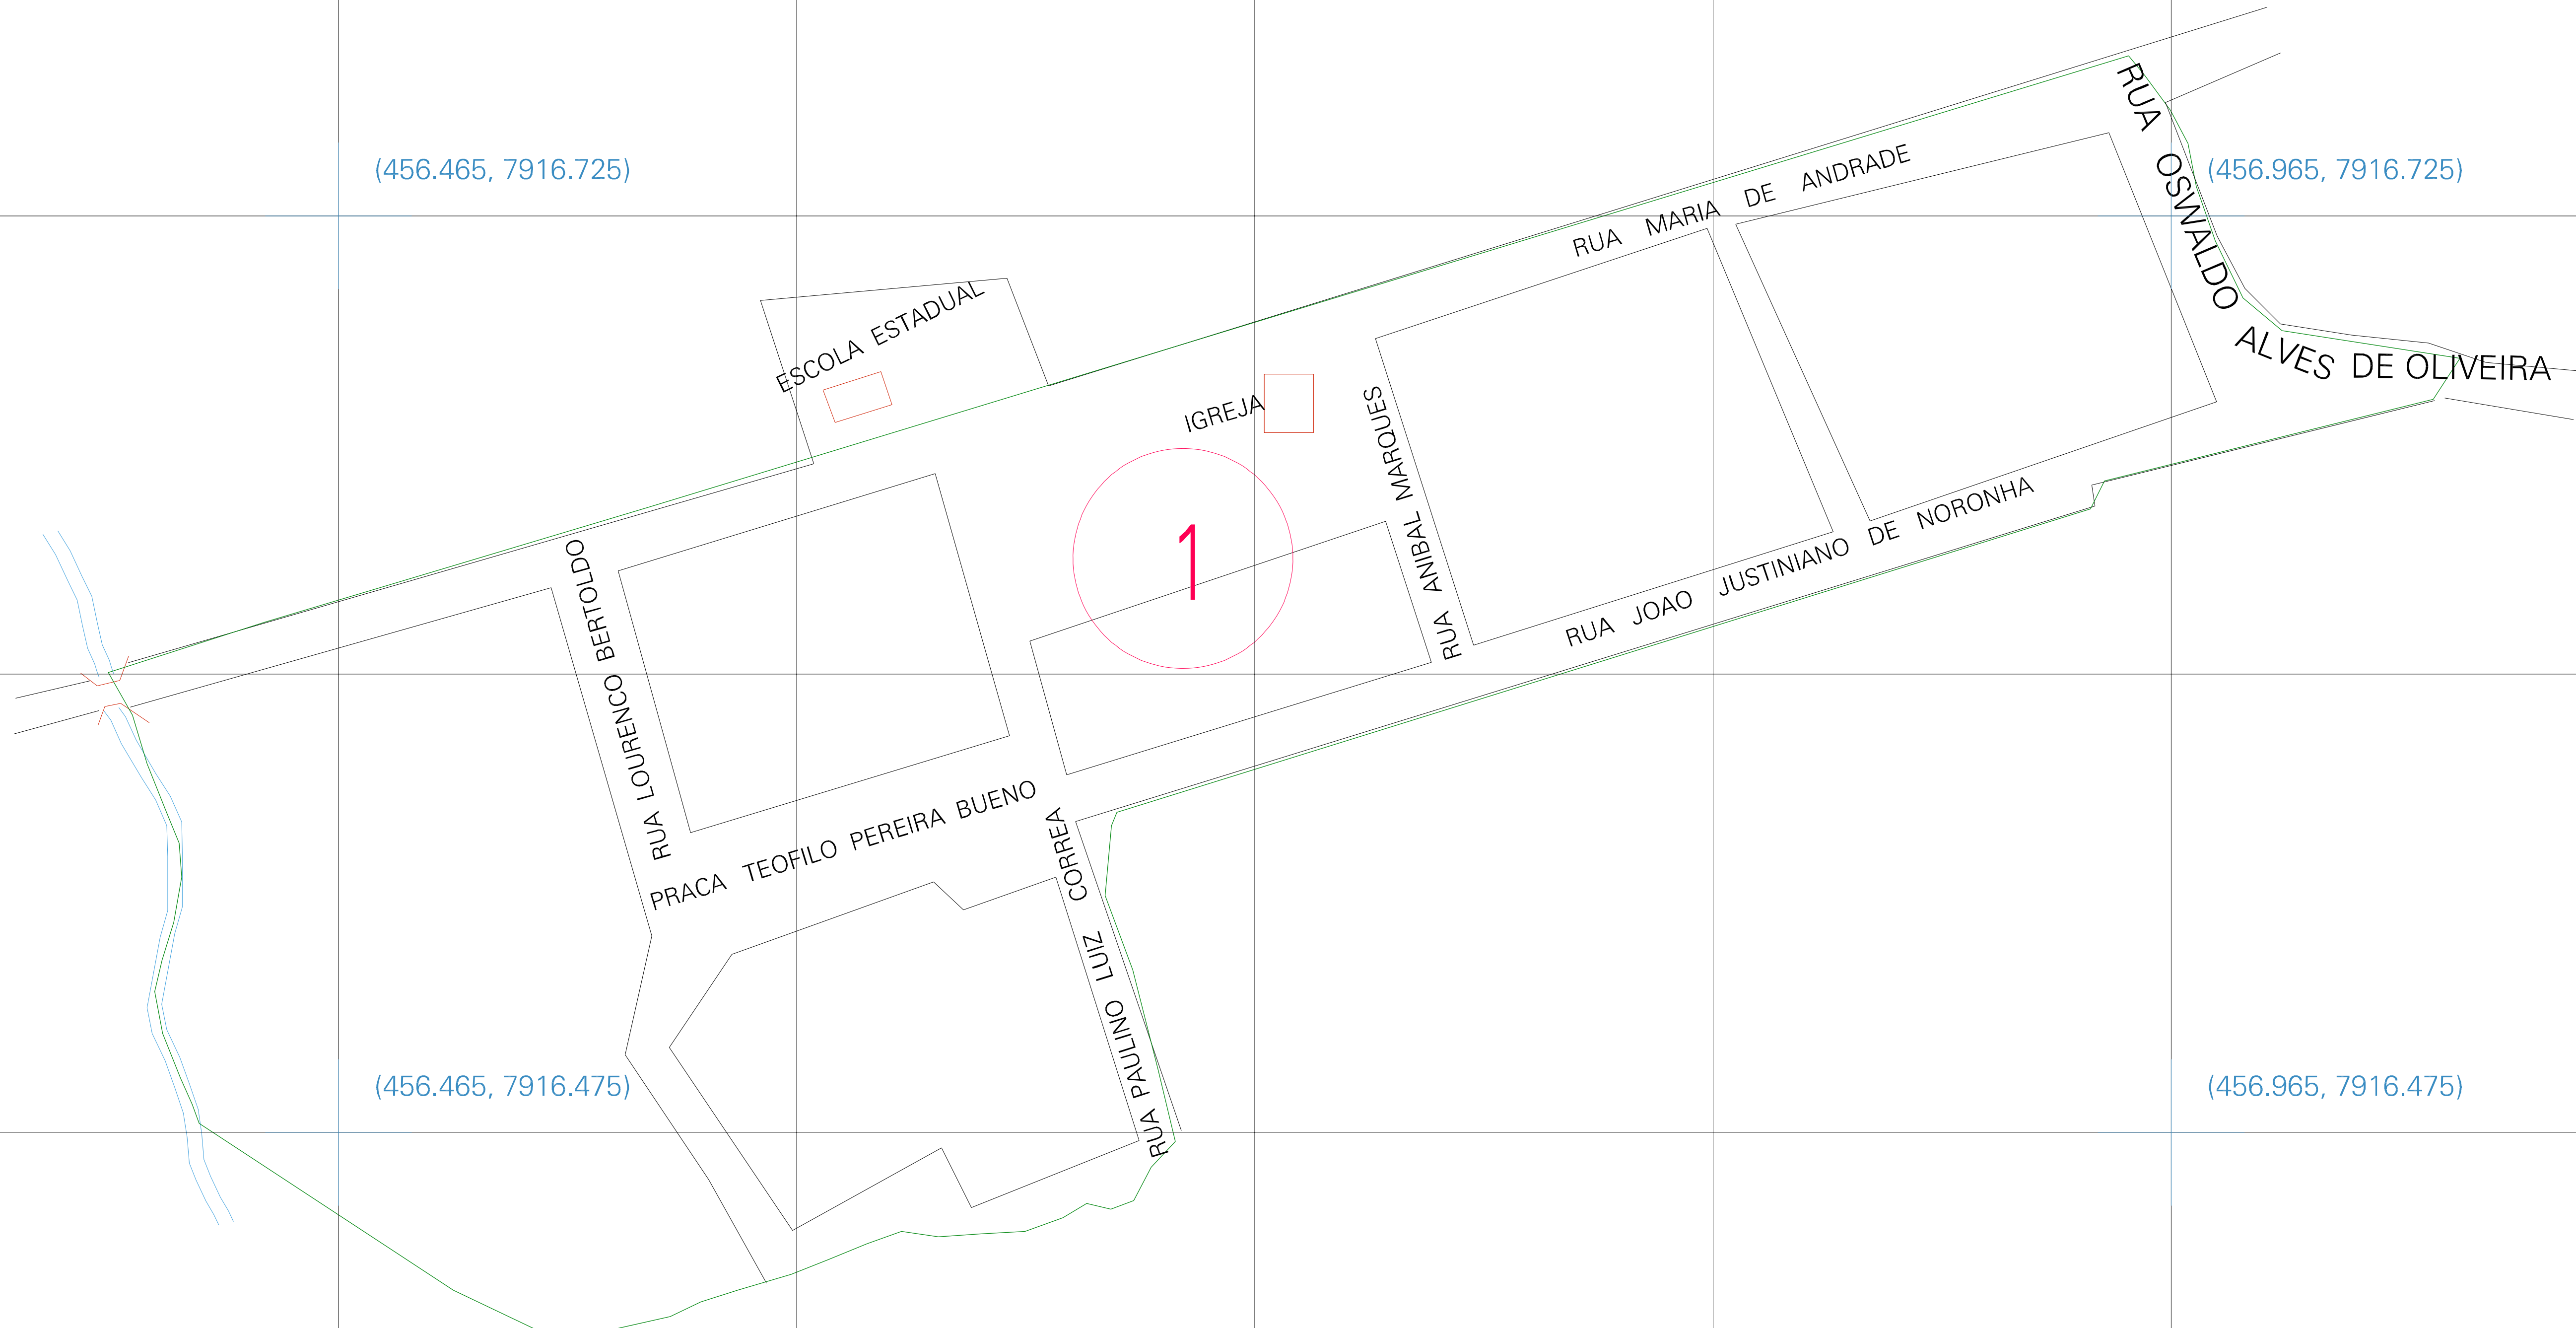

(456.465, 7916.725)

(456.965, 7916.725)

(456.465, 7916.475)

(456.965, 7916.475)

ESTADO DE MINAS GERAIS

Município: 31.46404

PAINÉIRAS

Folha : 01 - 01

Arquivo: 314640410.dgn
Limites(km): (456.34, 7916.35) - (457.09, 7916.85)

LEGENDA

- LIMITES
- Município ou Perímetro Urbano
 - Distrito
 - Subdistrito, RA, Zona ou similar
 - Bairro ou similar
 - Sector Censitário
- CODIGOS
- 22306.06 Distrito (cod. do município + cod. do distrito)
 - 06.06 Subdistrito (cod. do distrito + cod. do subdistrito)
 - 003 Bairro (cod. do bairro no município)
 - 25 Sector (número do setor no distrito ou subdistrito)

Articulação de Folhas

MAPA URBANO DIGITAL

FOLHA A1