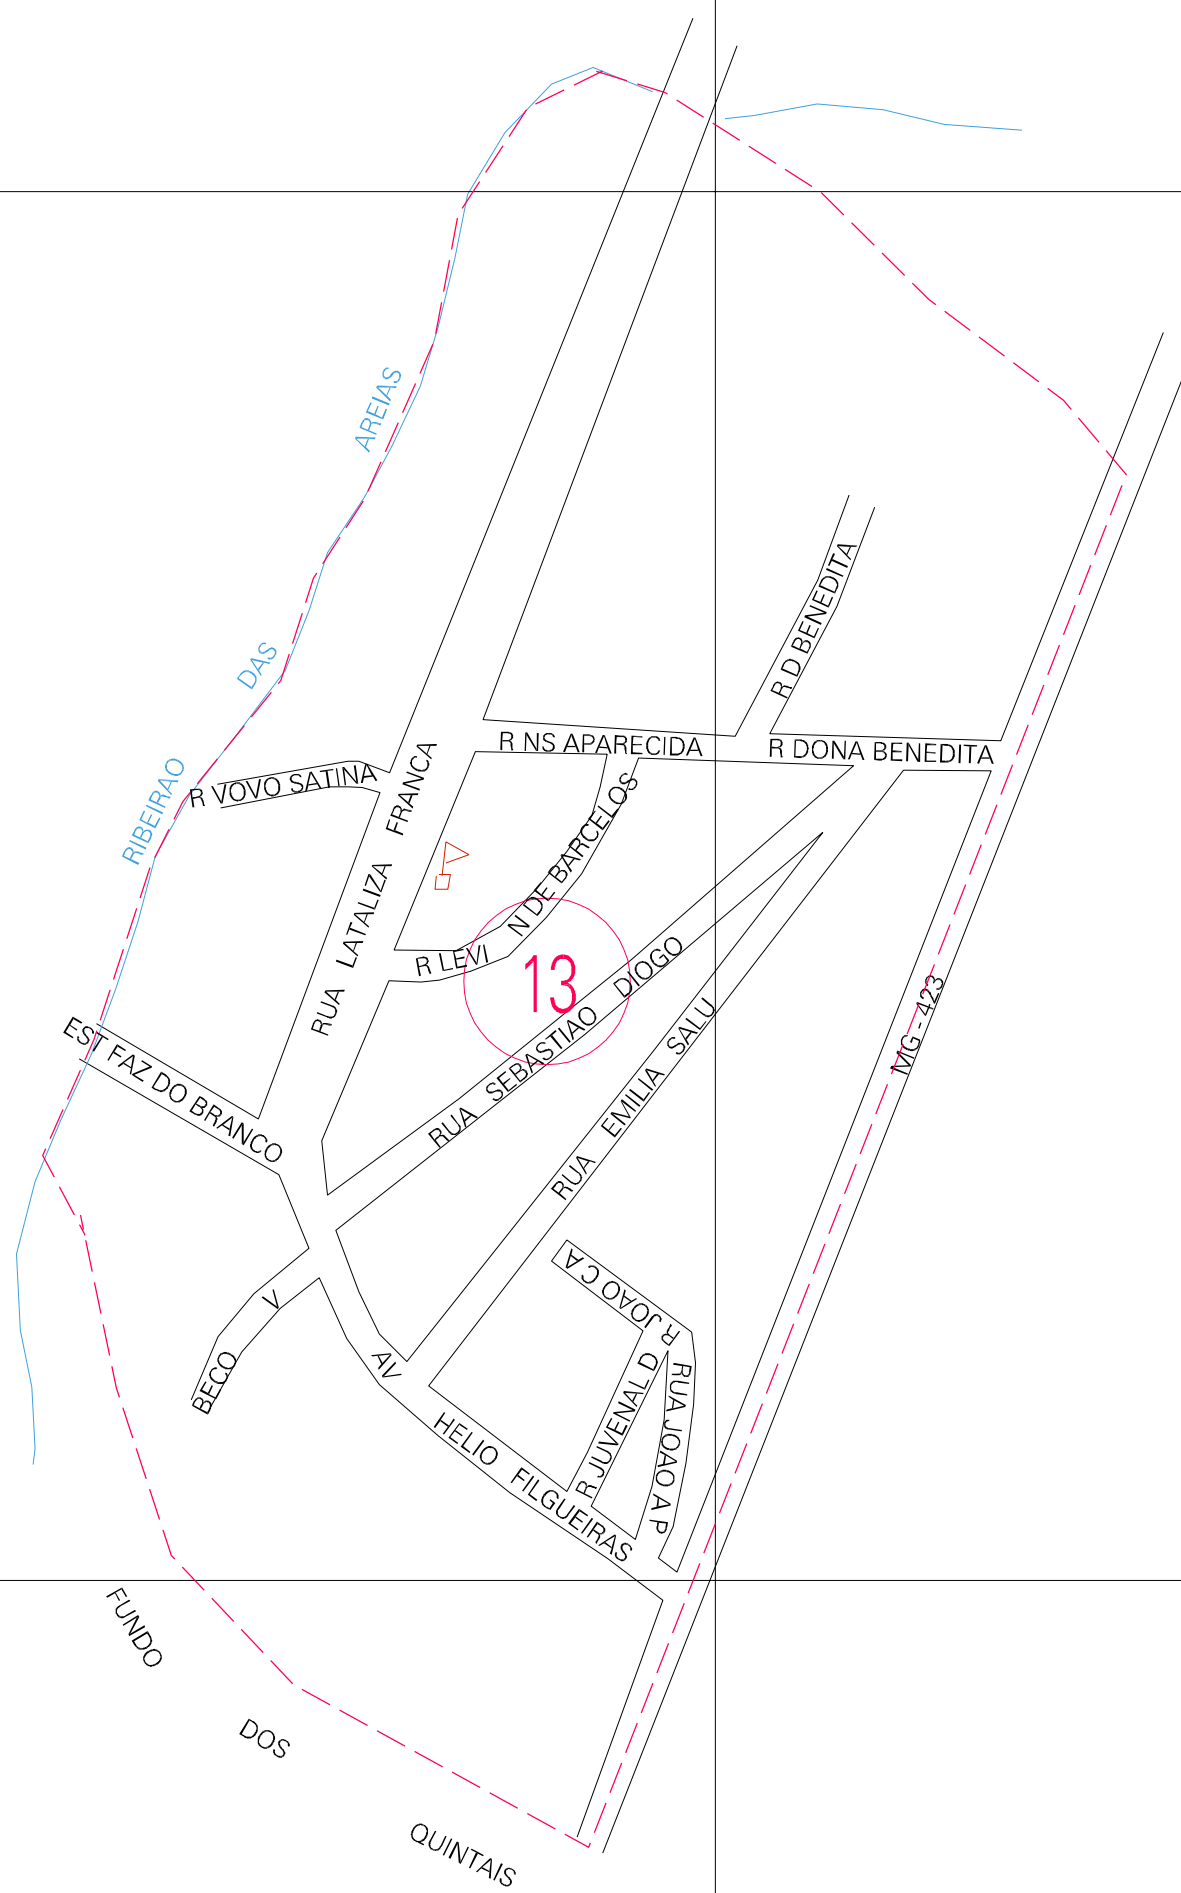

(520.2, 7844.4)

(521.2, 7844.4)

(520.2, 7843.9)

(521.2, 7843.9)

ESTADO DE MINAS GERAIS
Município: 31.46909
PAPAGAIOS
Folha : 01 - 01

LEGENDA

1. LIMITES
2. Município ou Perímetro Urbano
   - Distrito
   - Subdistrito, RA, Zona ou similar
   - Bairro ou similar
   - Sector Censitário
3. CODIGOS
- 27306.05 Distrito (cod. do município + cod. do distrito)
  - 05.06 Subdistrito (cod. do distrito + cod. do subdistrito)
  - 003 Bairro (cod. do bairro no município)
  - 25 Sector (número do sector no distrito ou subdistrito)

Articulação de Folhas

MAPA URBANO DIGITAL
FOLHA A1