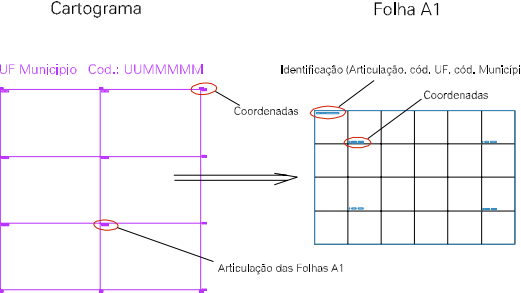

RIBEIRAO MEIRELES

(536.099, 7803.377)

(537.099, 7803.377)

(536.099, 7802.877)

(537.099, 7802.877)

RIBEIRAO MEIRELES

CORREGO CARACOL

CORREGO CARACOL

24

LINHA RETA ATE A FOZ CORREGO CARACOL (3000 M)

ESTADO DE MINAS GERAIS
Município: 31.47105
PARÁ DE MINAS
Folha : 04 - 01

Arquivo: 3147105.dgn
Limites(km): (535.599, 7802.377) - (537.599, 7803.877)

LEGENDA

1. LIMITES
2. Município ou Perímetro Urbano
   - Distrito
   - Subdistrito, RA, Zona ou similar
   - Bairro ou similar
   - Sector Constâncio
3. CODIGOS
- 22306.05 Distrito (cod. do município + cod. do distrito)
  - 05.06 Subdistrito (cod. do distrito + cod. do subdistrito)
  - 003 Bairro (cod. do bairro no município)
  - 25 Sector (número do sector no distrito ou subdistrito)

Articulação de Folhas

MAPA URBANO DIGITAL
FOLHA A1