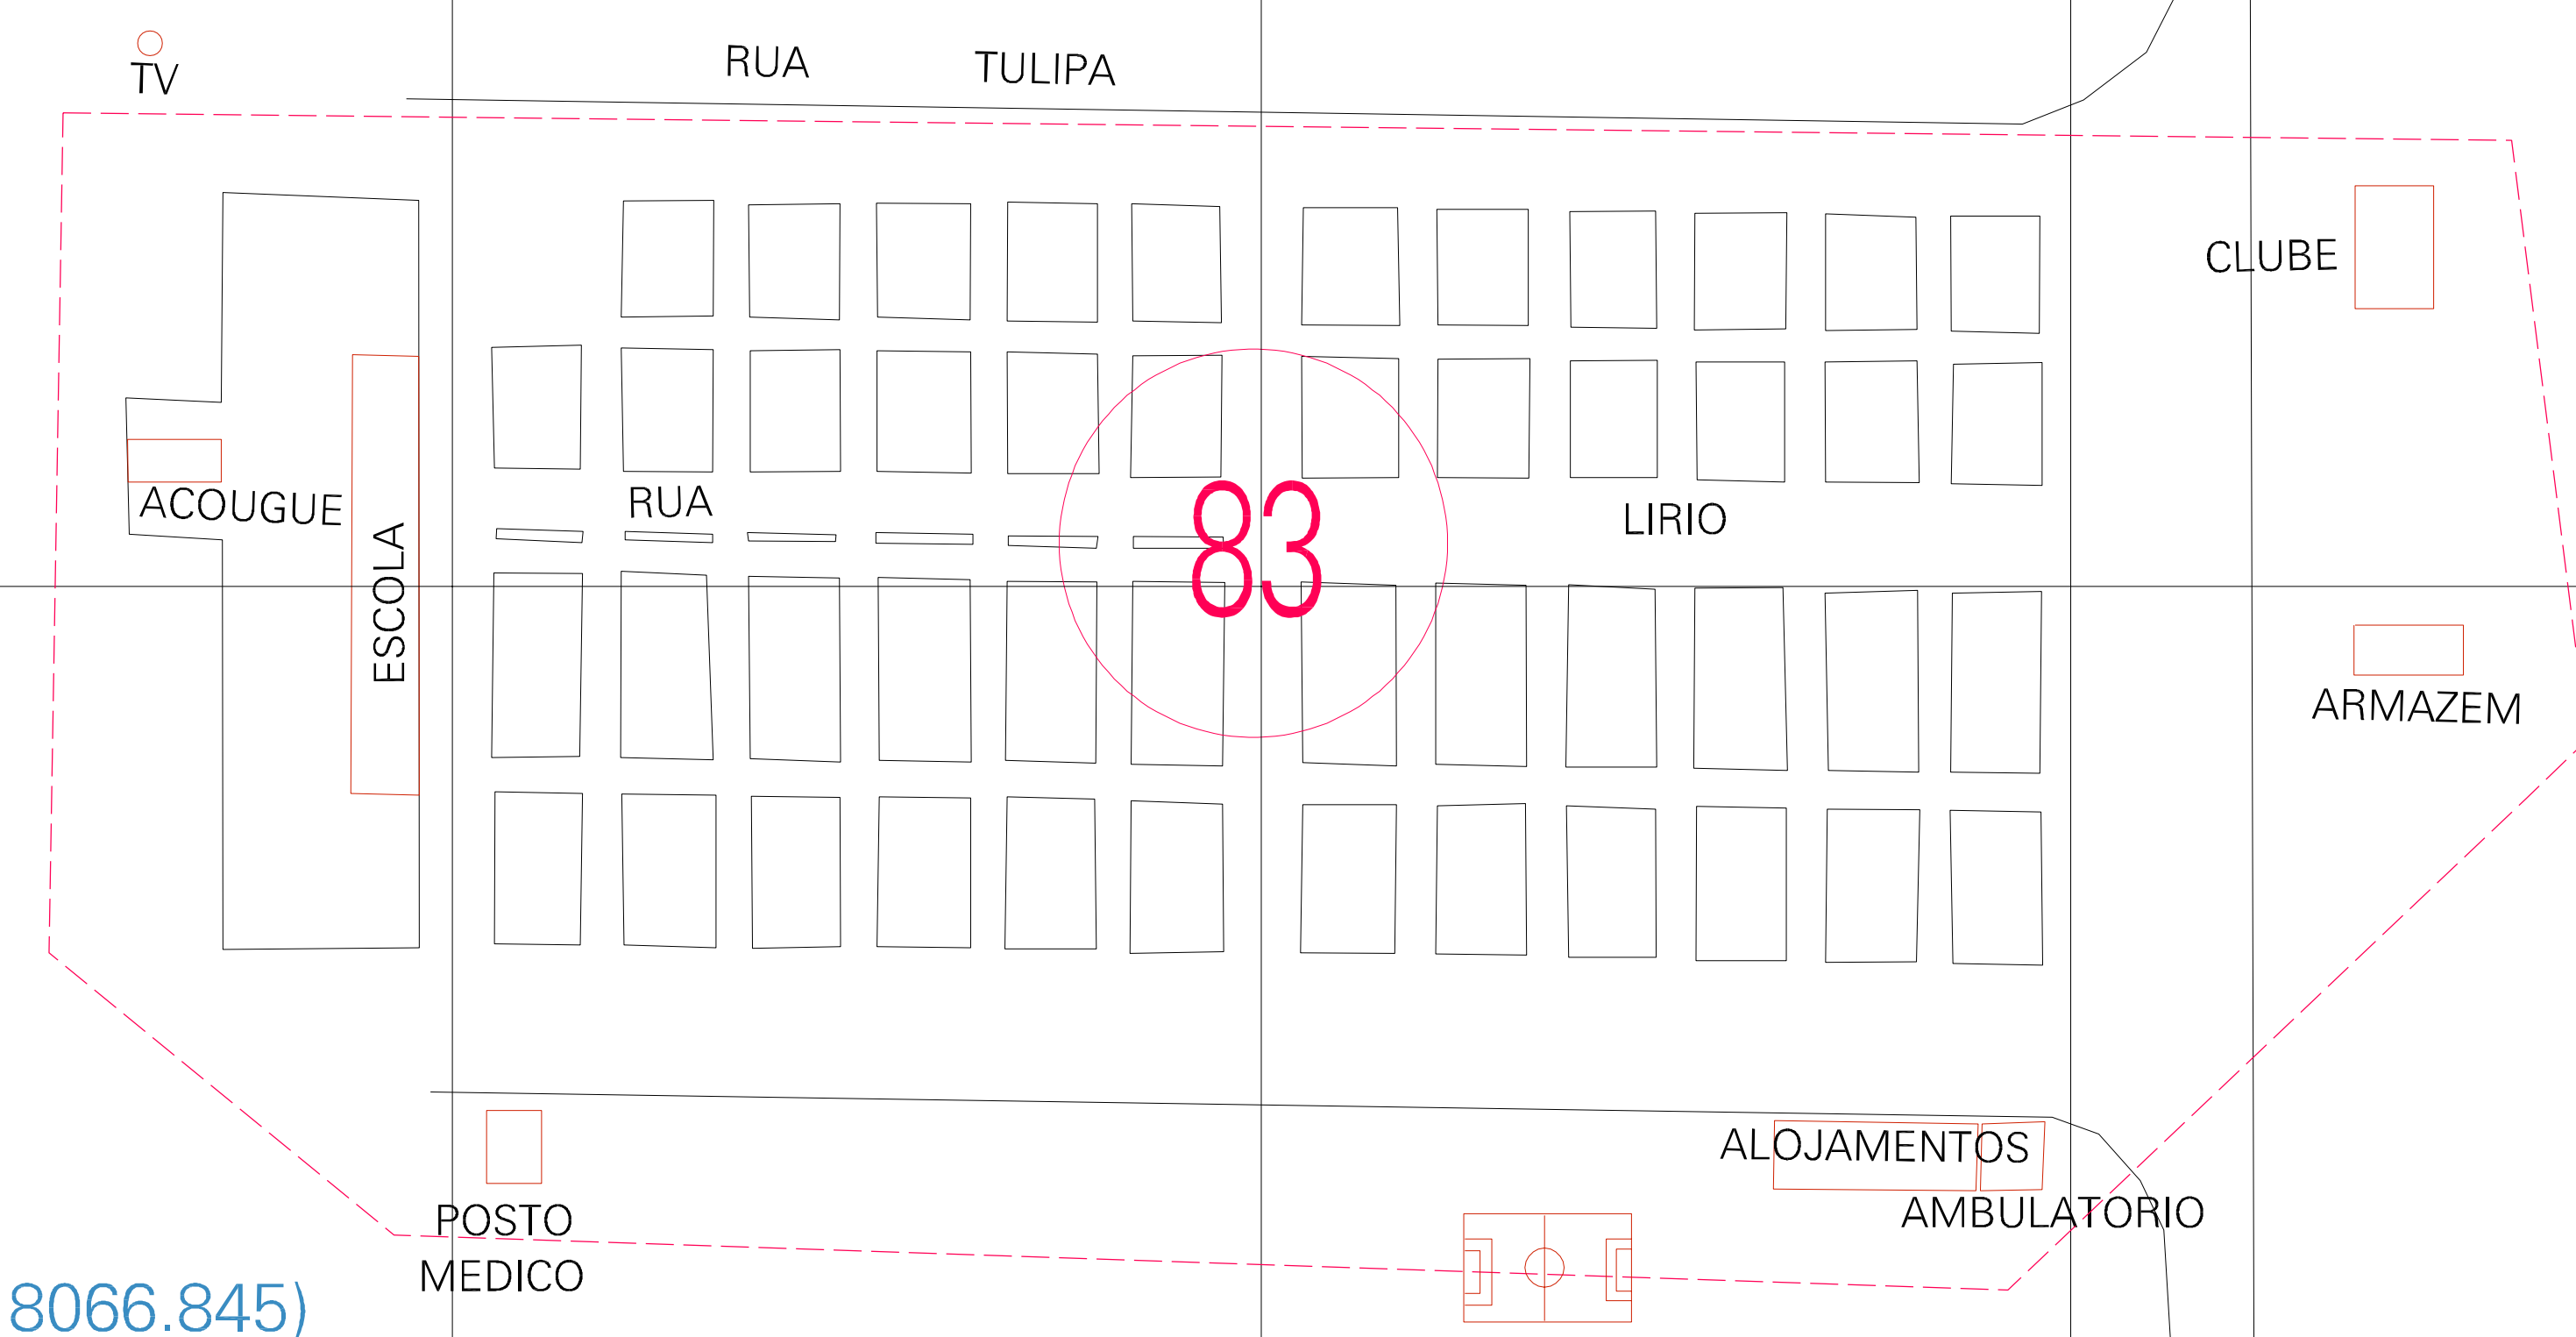

(314.305, 8067.095)

(314.805, 8067.095)

(314.305, 8066.845)

(314.805, 8066.845)

ESTADO DE MINAS GERAIS
 Município: 31.47006
 PARACATU
 Folha : 01 - 01

Arquivo: 314700600001.dgn
 Limite(km): (314.18, 8066.72) - (314.93, 8067.22)

LEGENDA

- LIMITES**
- Município ou Perímetro Urbano
 - Distrito
 - Subdistrito, RA, Zona ou similar
 - Bairro ou similar
 - Sector Censitário
- CODIGOS**
- 22306.06 Distrito (cod. do município + cod. do distrito)
 - 06.06 Subdistrito (cod. do distrito + cod. do subdistrito)
 - 003 Bairro (cod. do bairro no município)
 - 25 Sector (número do setor no distrito ou subdistrito)

MAPA URBANO DIGITAL
 FOLHA A1