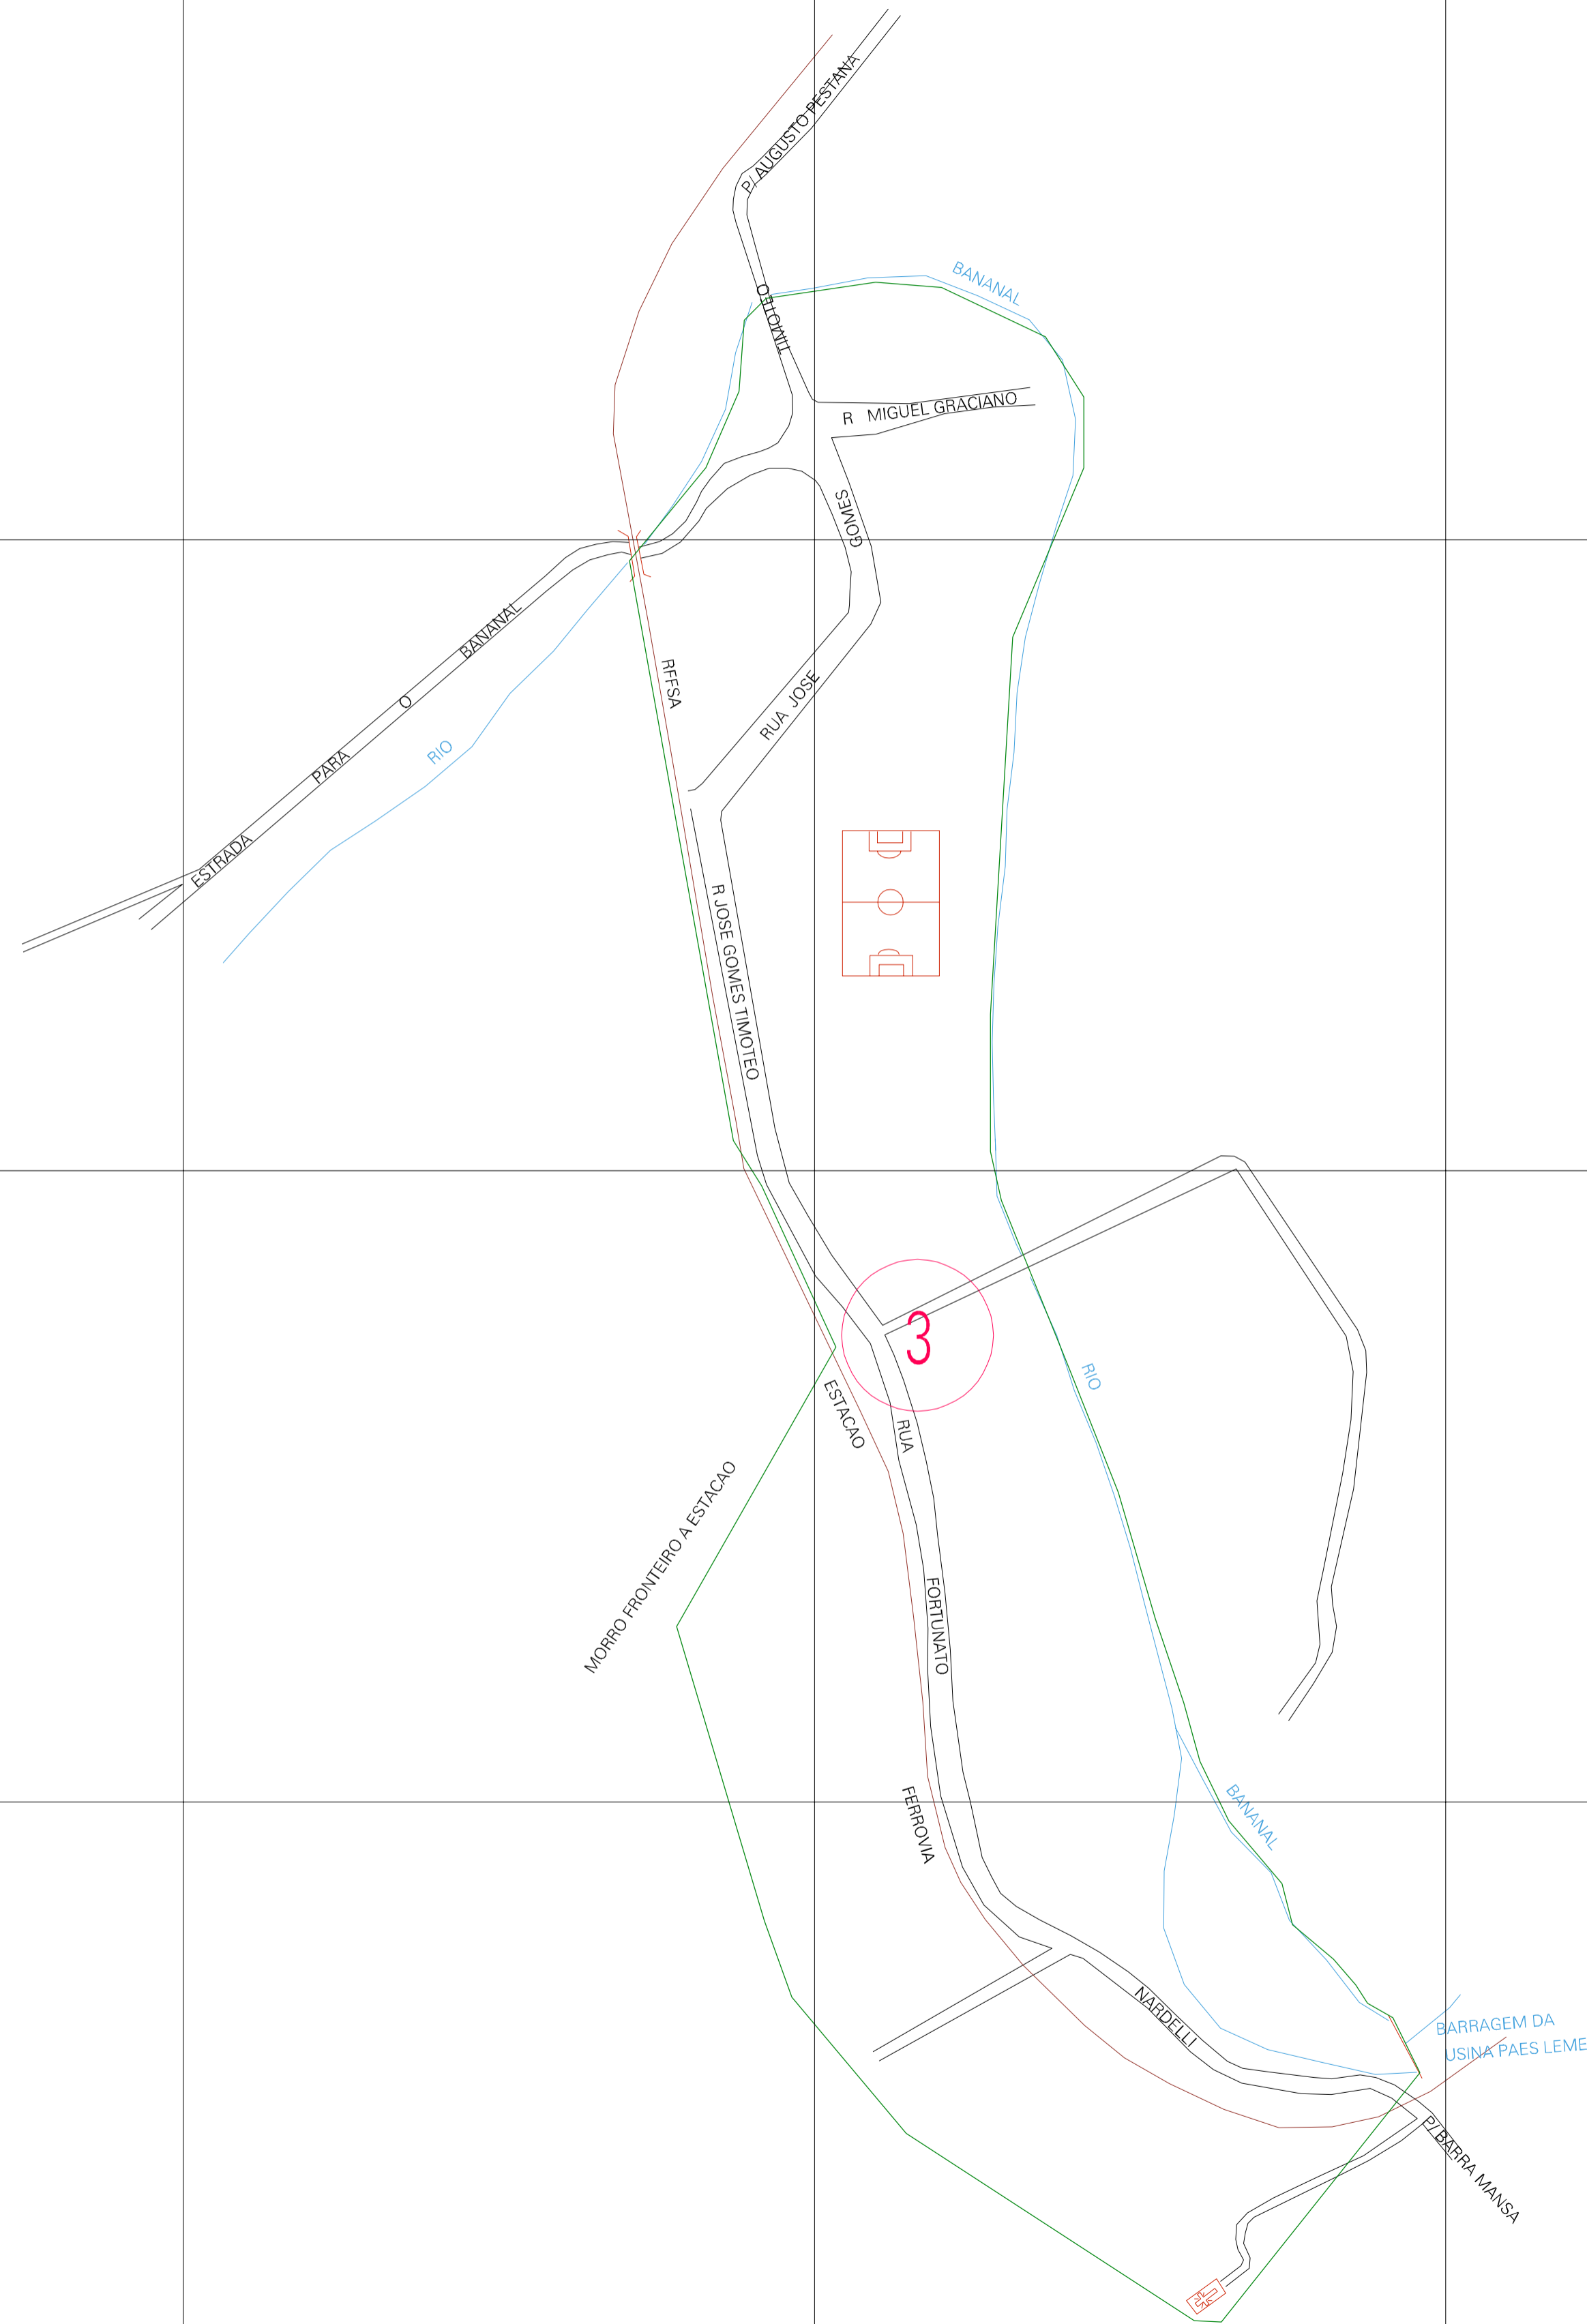

(573 69, 7547 65)

(574 69, 7547 65)

(573 69, 7547 15)

(574 69, 7547 15)

ESTADO DE MINAS GERAIS  
 Municipio: 31.47808  
 PASSA-VINTE  
 Folha : 01 - 01

Arquivo: 3147808aui1.dgn  
 Limites(km): (573.44, 7546.9) - (574.94, 7547.9)

- LEGENDA**
- LIMITES**
- Município ou Perimetro Urbano
  - - - Distrito
  - - - Subdistrito, RA, Zona ou similar
  - - - Bairro ou similar
  - - - Setor Censitário
- CODIGOS**
- 22306.05 Distrito (cod. do municipio + cod. do distrito)
  - 05.06 Subdistrito (cod. do distrito + cod. do subdistrito)
  - 003 Bairro (cod. do bairro no municipio)
  - 25 Setor (número do setor no distrito ou subdistrito)

MAPA URBANO DIGITAL  
 FOLHA A1