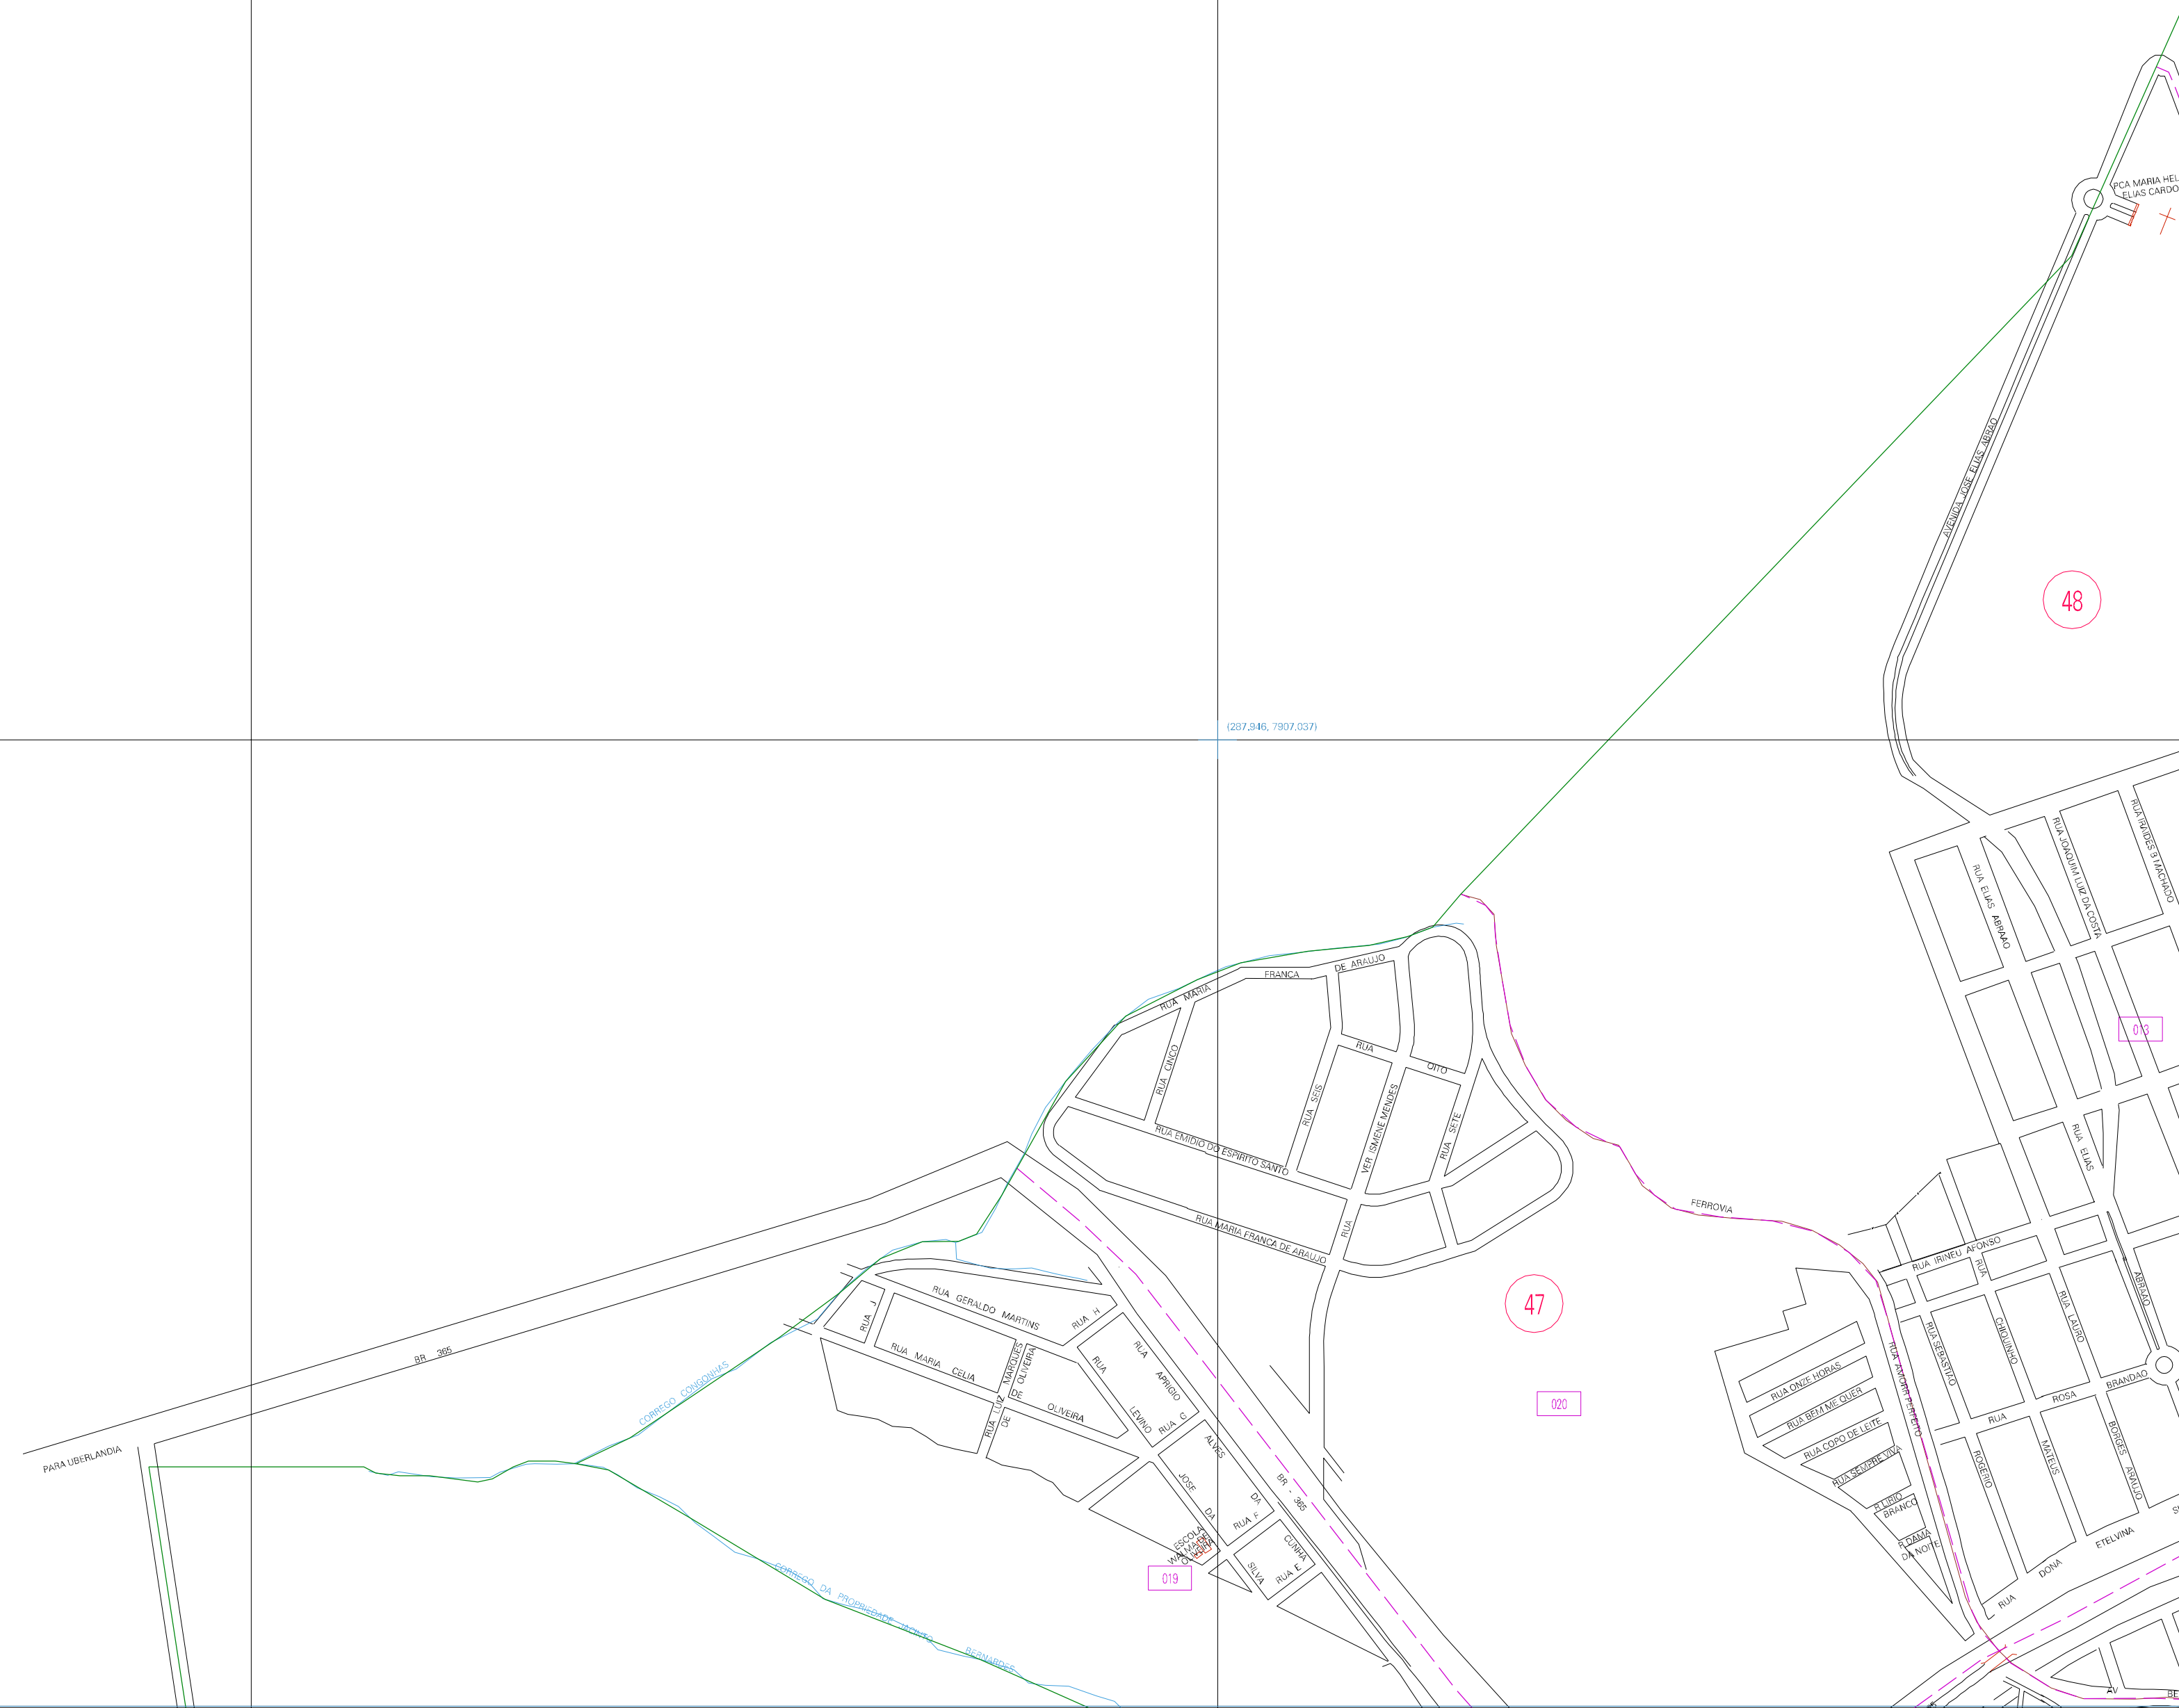

(285.946, 7909,037)

(287.946, 7909,037)

(285.946, 7907,037)

(287.946, 7907,037)

ESTADO DE MINAS GERAIS
Município: 31.48103
PATROCÍNIO
Folha : 01 - 01

LEGENDA

LIMITES

- Município ou Perímetro Urbano
- Distrito
- Subdistrito, RA, Zona ou similar
- Bairro ou similar
- Setor Censitário

CODIGOS

- 22306.05 Distrito (cod. do município + cod. do distrito)
- 05.06 Subdistrito (cod. do distrito + cod. do subdistrito)
- 003 Bairro (cod. do bairro no município)
- 25 Setor (número do setor no distrito ou subdistrito)

Articulação de Folhas

**MAPA URBANO DIGITAL
FOLHA A1**