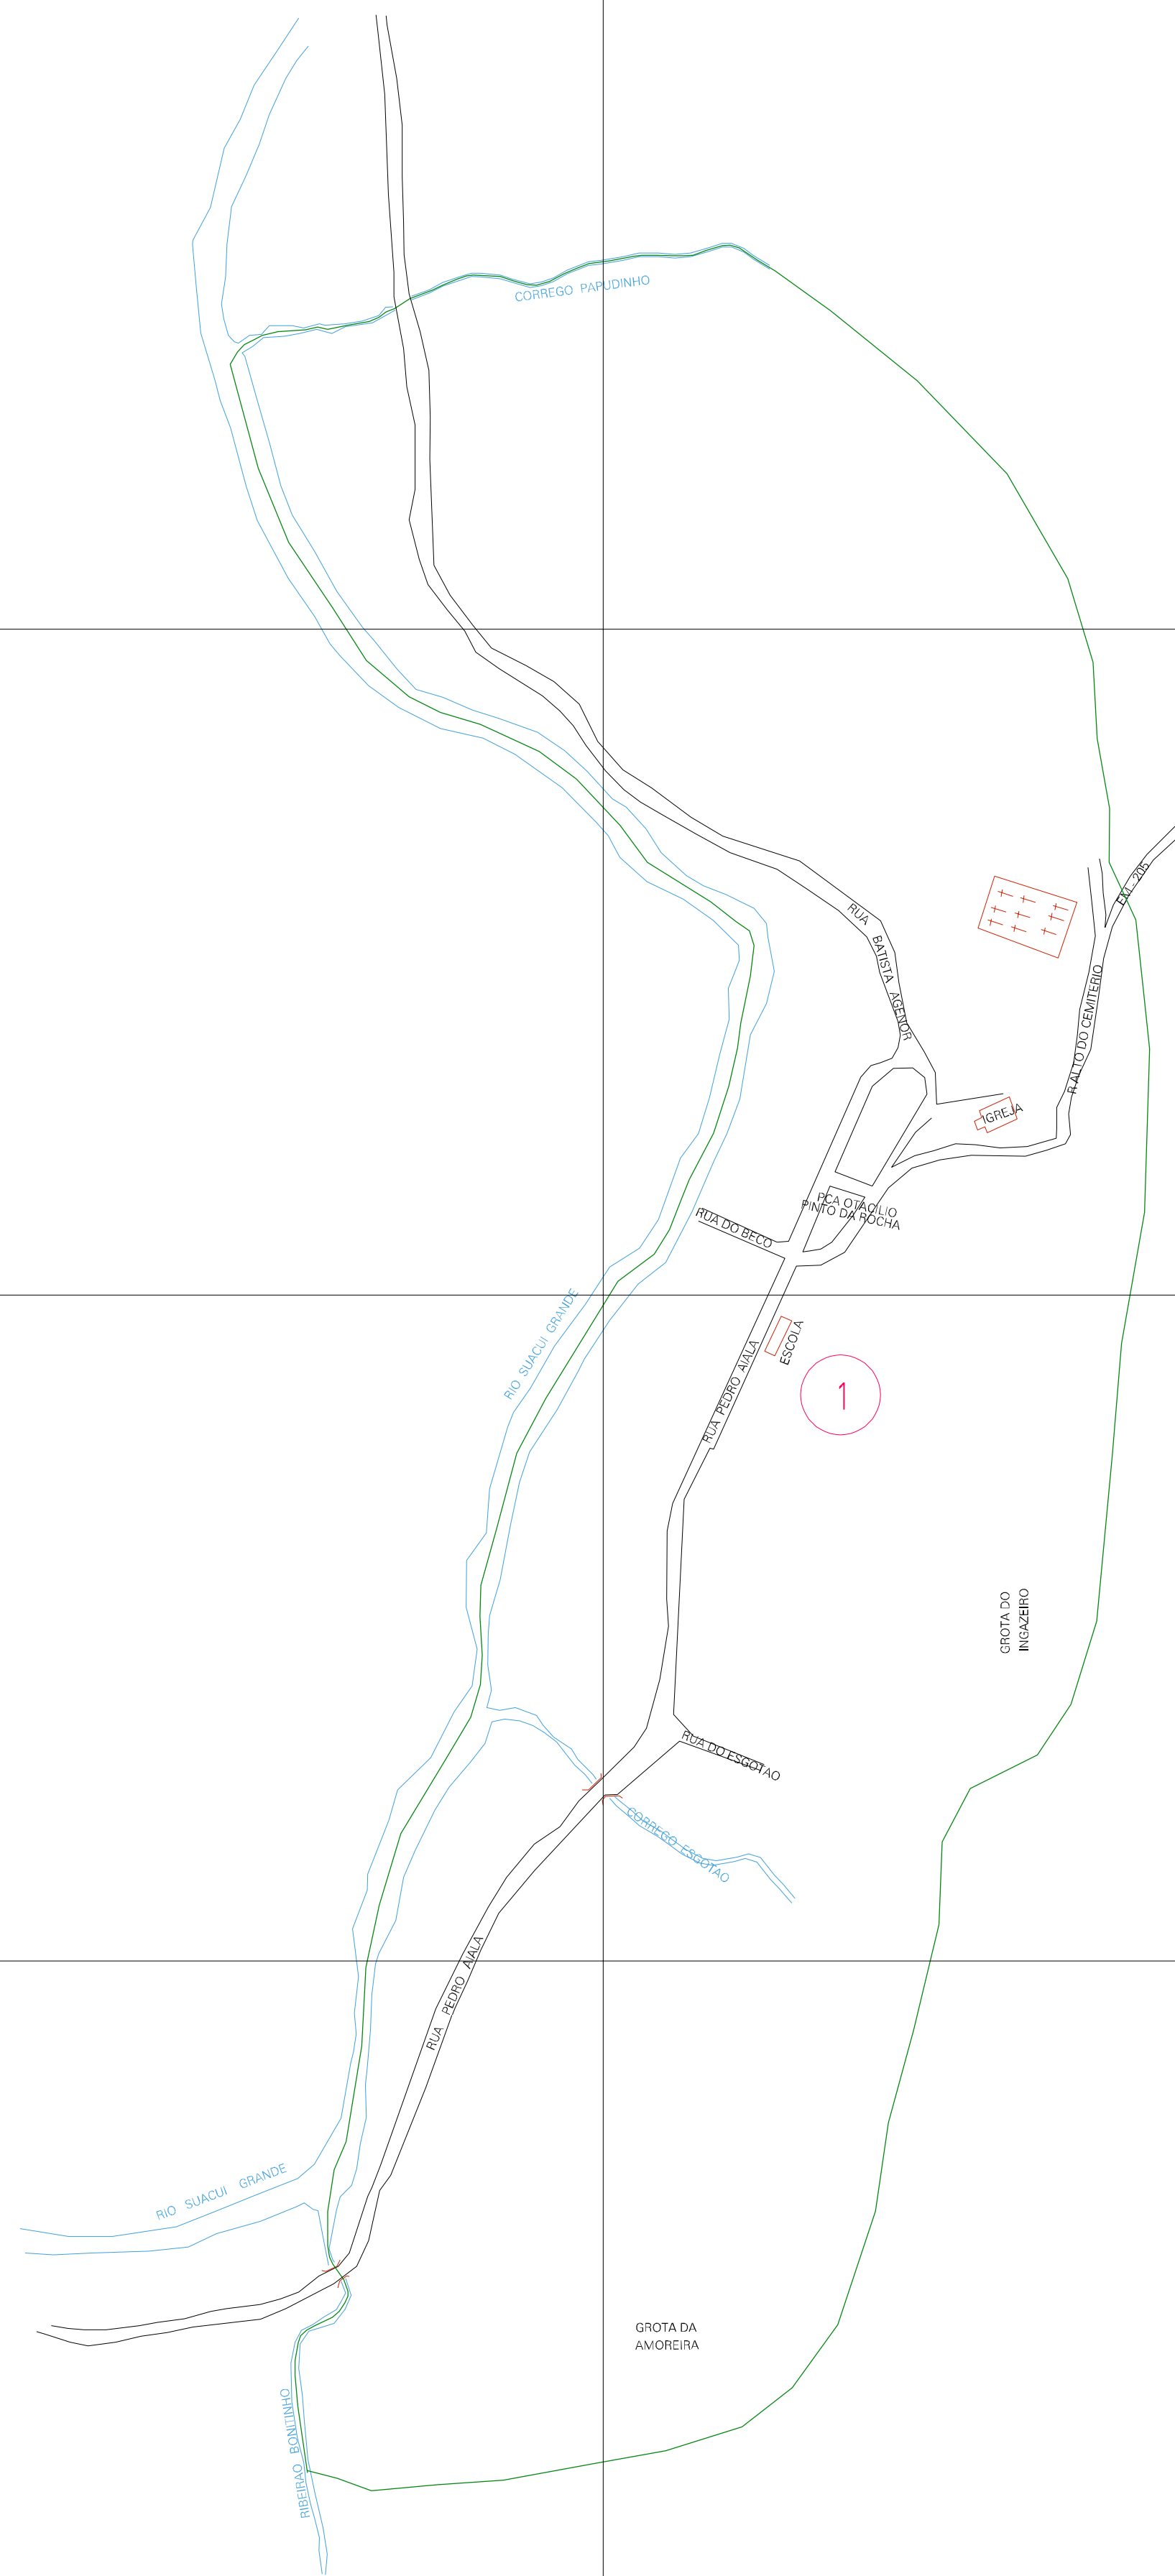

(795.413, 7965.965)

(767.413, 7965.965)

(795.413, 7964.965)

(767.413, 7964.965)

ESTADO DE MINAS GERAIS

Município: 31.48608
PEÇANHA

Folha : 01 - 01

Arquivo: 314860815.dgn
Limites(km): (764.913, 7964.465) - (767.913, 7966.465)

LEGENDA

- LIMITES
 - Município ou Perímetro Urbano
 - Distrito
 - Subdistrito, RA, Zona ou similar
 - Bairro ou similar
 - Setor Censitário
- CODIGOS
 - 22306.05 Distrito (cod. do município + cod. do distrito)
 - 05.08 Subdistrito (cod. do distrito + cod. do subdistrito)
 - 003 Bairro (cod. do bairro no município)
 - 25 Setor (número do setor no distrito ou subdistrito)

MAPA URBANO DIGITAL
FOLHA A1