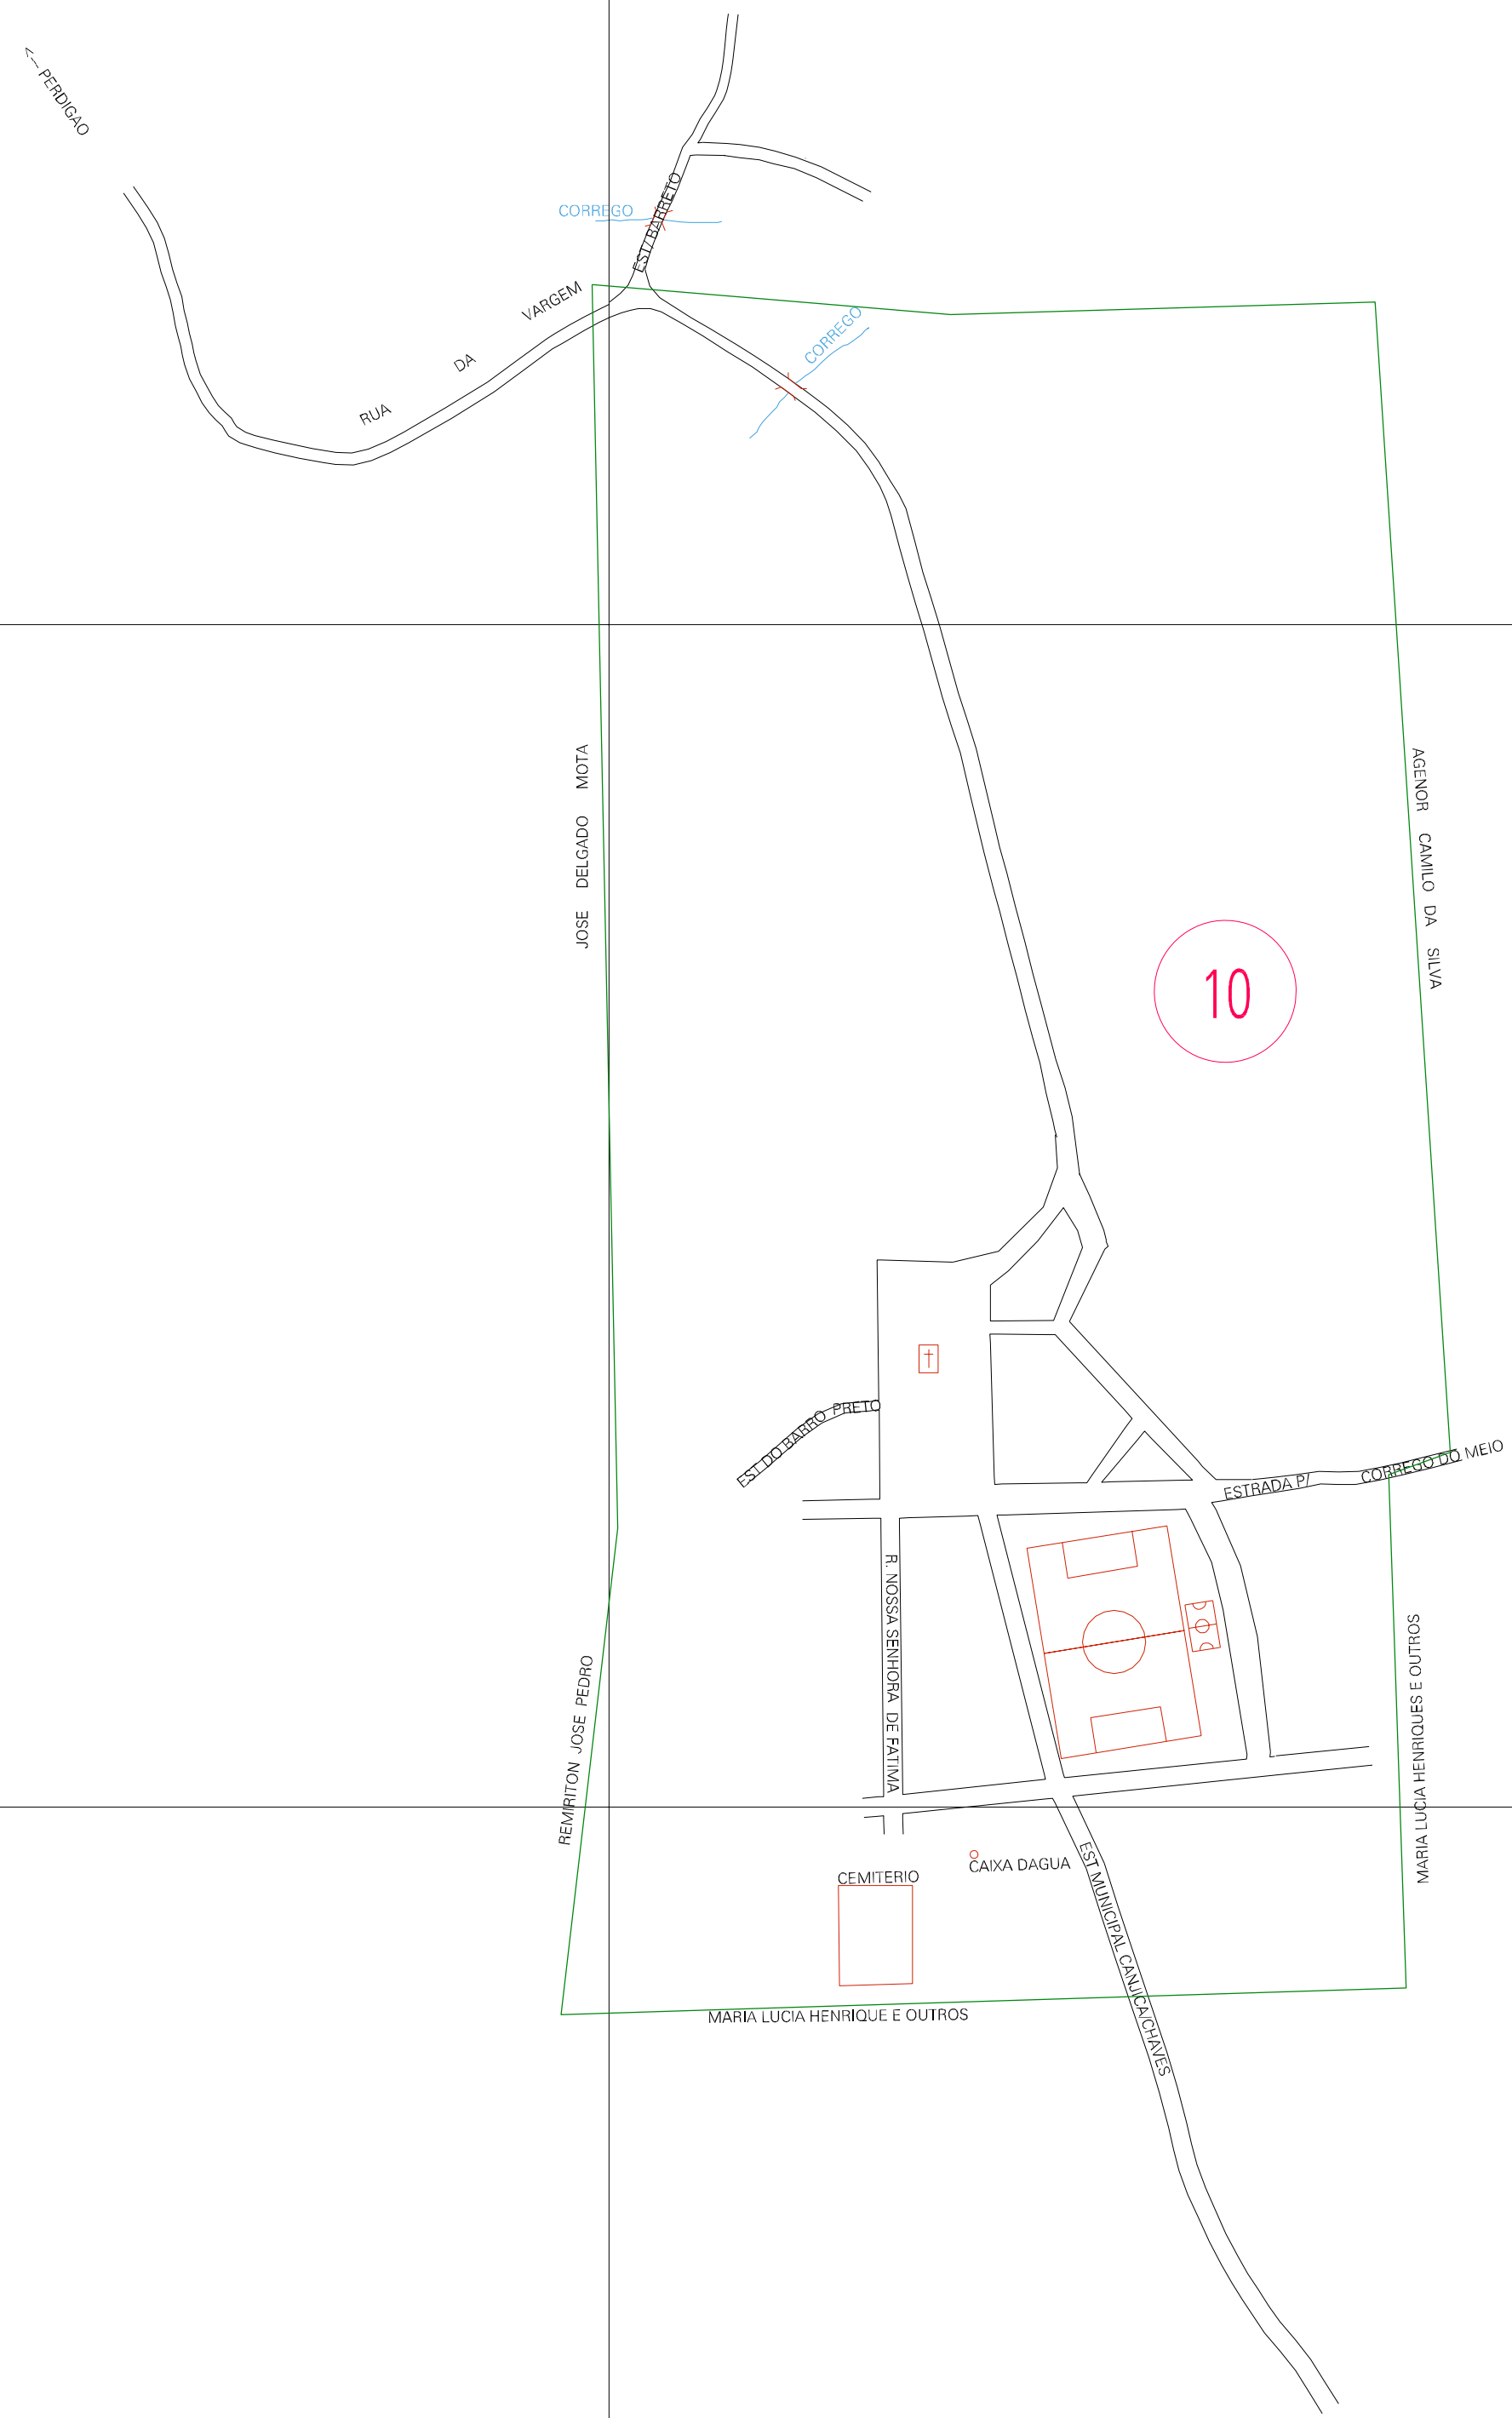

(500.9, 7795.3)

(501.9, 7795.3)

(500.9, 7794.8)

(501.9, 7794.8)

ESTADO DE MINAS GERAIS
Município: 31.49705
PERDIGÃO
Folha : 01 - 01

1. **LEGENDA**
2. **LIMITES**
3. Município ou Perímetro Urbano
   - Distrito
   - Subdistrito, RA, Zona ou similar
   - Bairro ou similar
   - Setor Constatário
4. **CODIGOS**
- 27306.05 Distrito (cod. do município + cod. do distrito)
  - 05.06 Subdistrito (cod. do distrito + cod. do subdistrito)
  - 003 Bairro (cod. do bairro no município)
  - 25 Setor (número do setor no distrito ou subdistrito)

MAPA URBANO DIGITAL
FOLHA A1