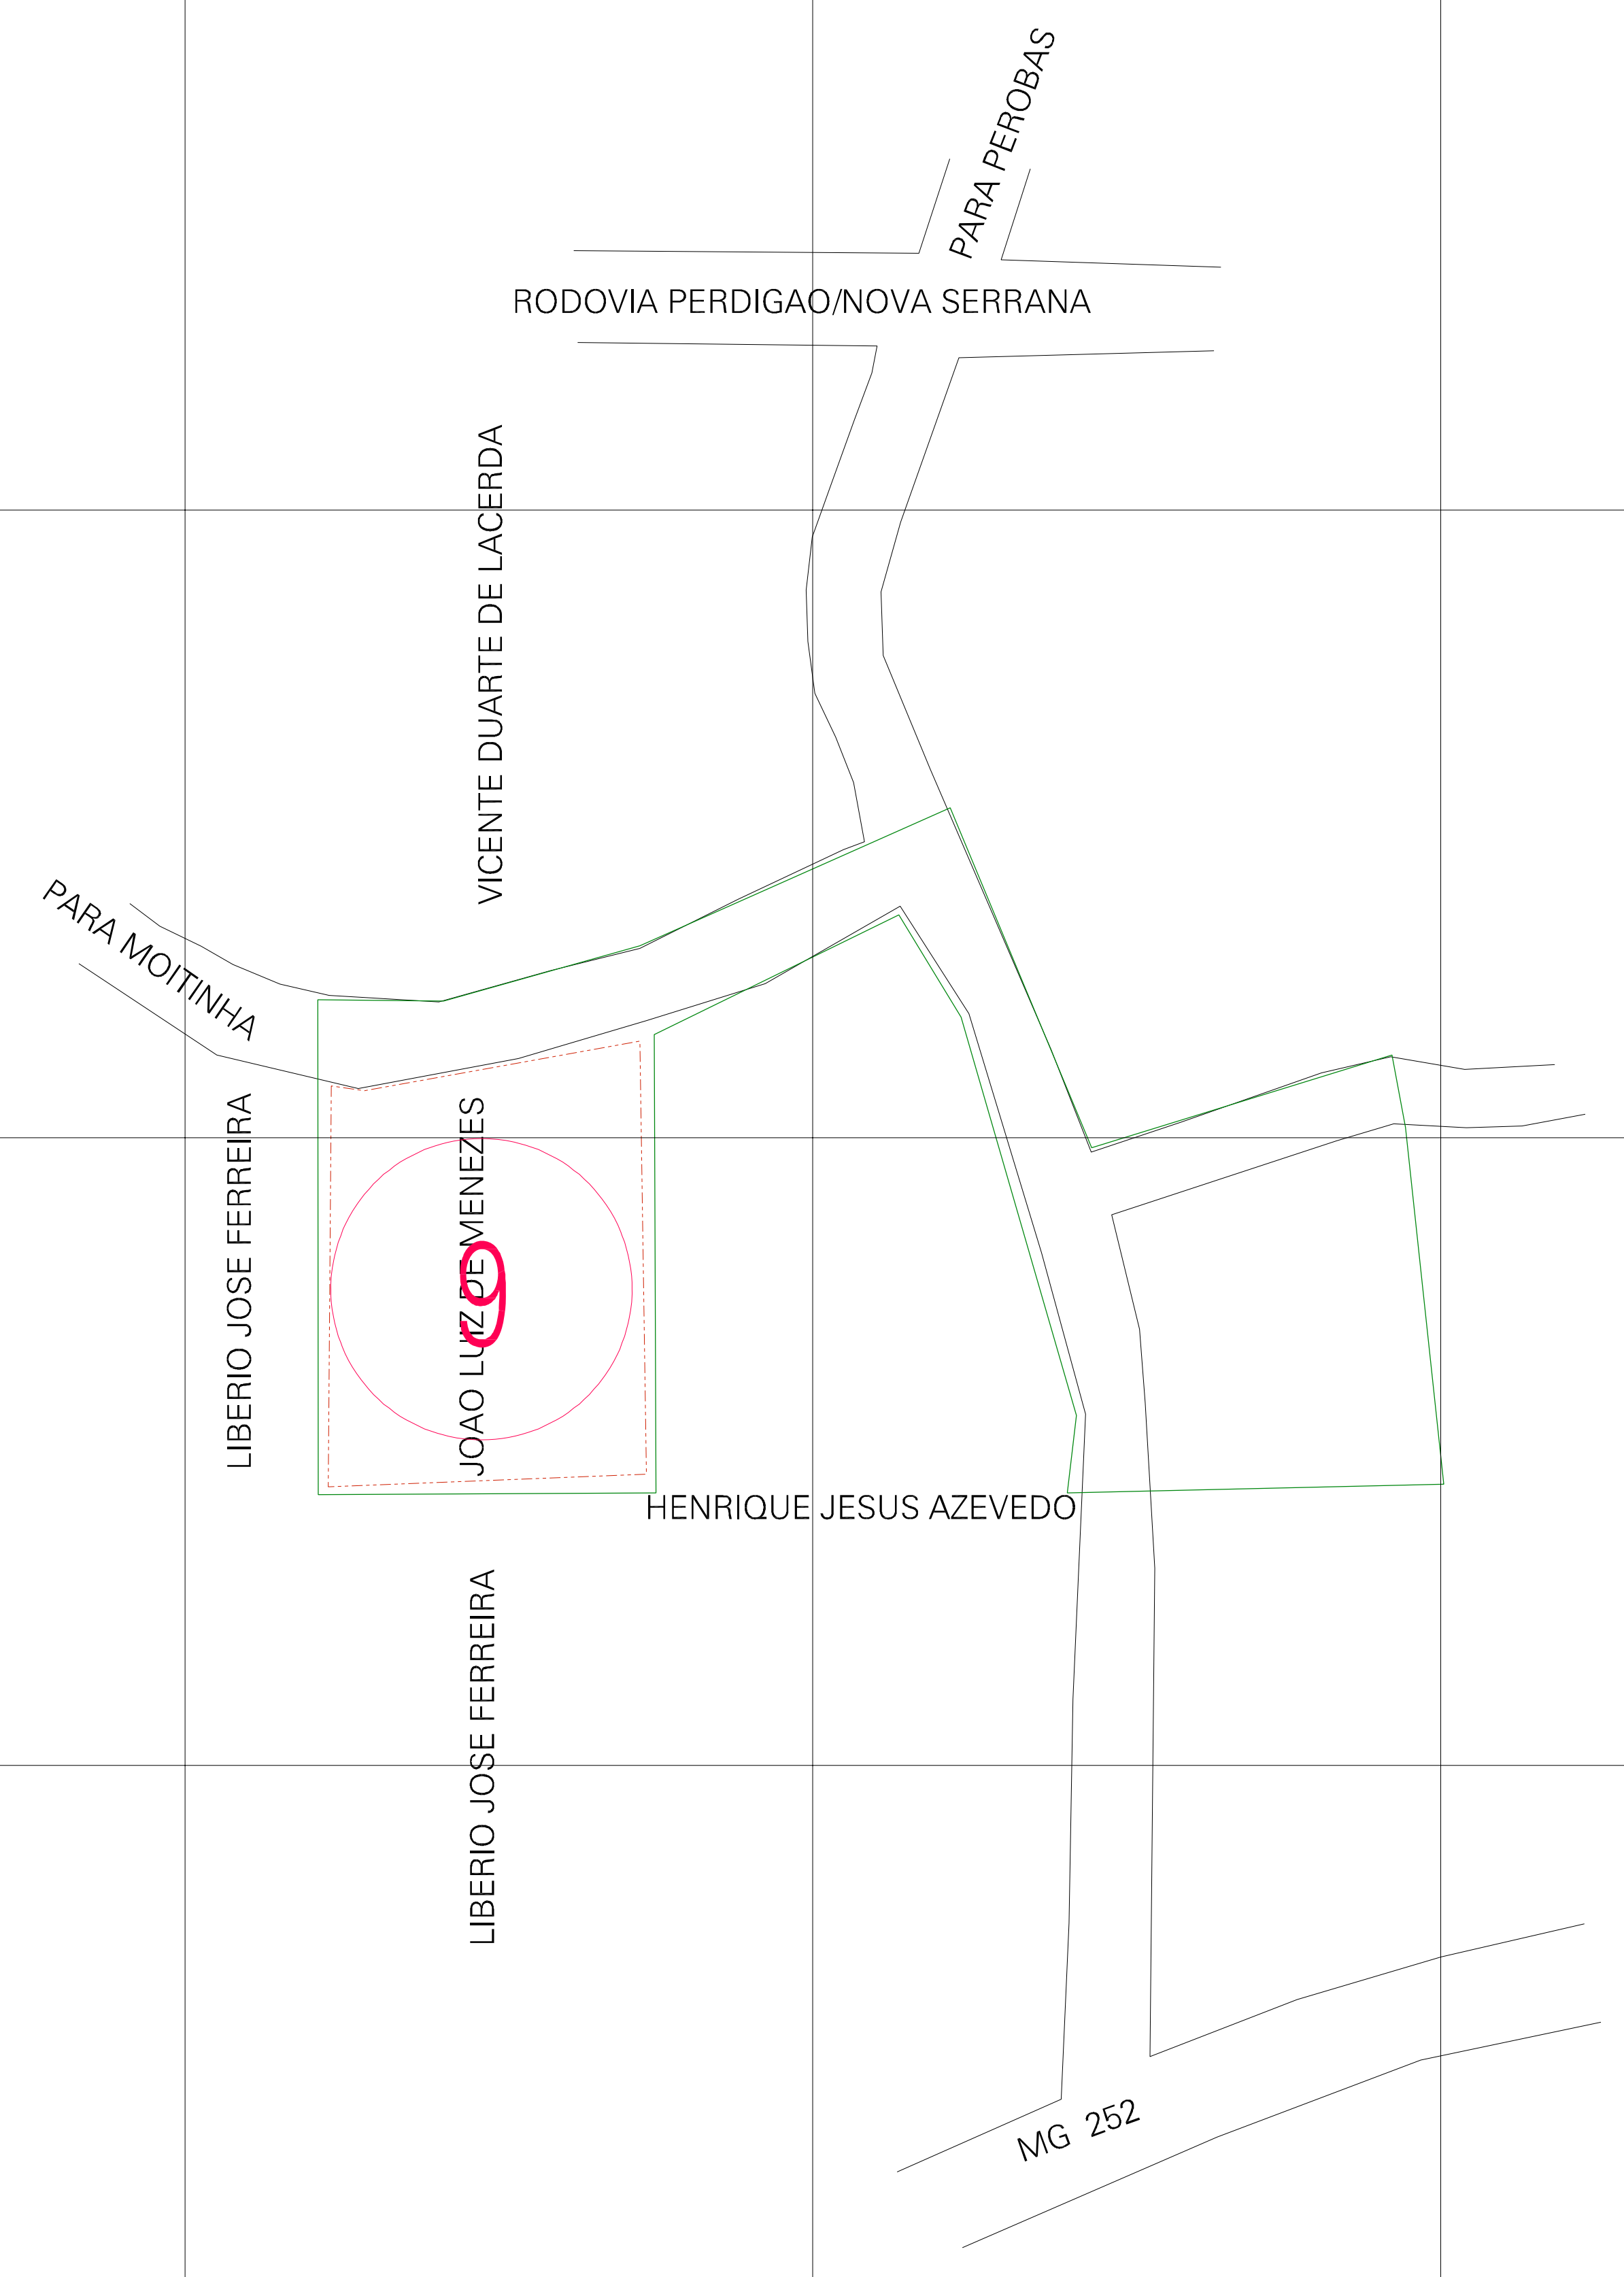

(493.961, 7795.521)

(494.461, 7795.521)

(493.961, 7795.271)

(494.461, 7795.271)

ESTADO DE MINAS GERAIS
 Município: 31.49705
 PERDIGÃO
 Folha : 01 - 01

Arquivo: 3149705aui3.dgn
 Limites(km): (493.836, 7795.146) - (494.586, 7795.646)

- LEGENDA**
- LIMITES**
- Município ou Perímetro Urbano
 - Distrito
 - Subdistrito, RA, Zona ou similar
 - Bairro ou similar
 - Sector Censitário
- CODIGOS**
- 22306.05 Distrito (cod. do município + cod. do distrito)
 - 05.06 Subdistrito (cod. do distrito + cod. do subdistrito)
 - 003 Bairro (cod. do bairro no município)
 - 25 Sector (número do setor no distrito ou subdistrito)

**MAPA URBANO DIGITAL
 FOLHA A1**