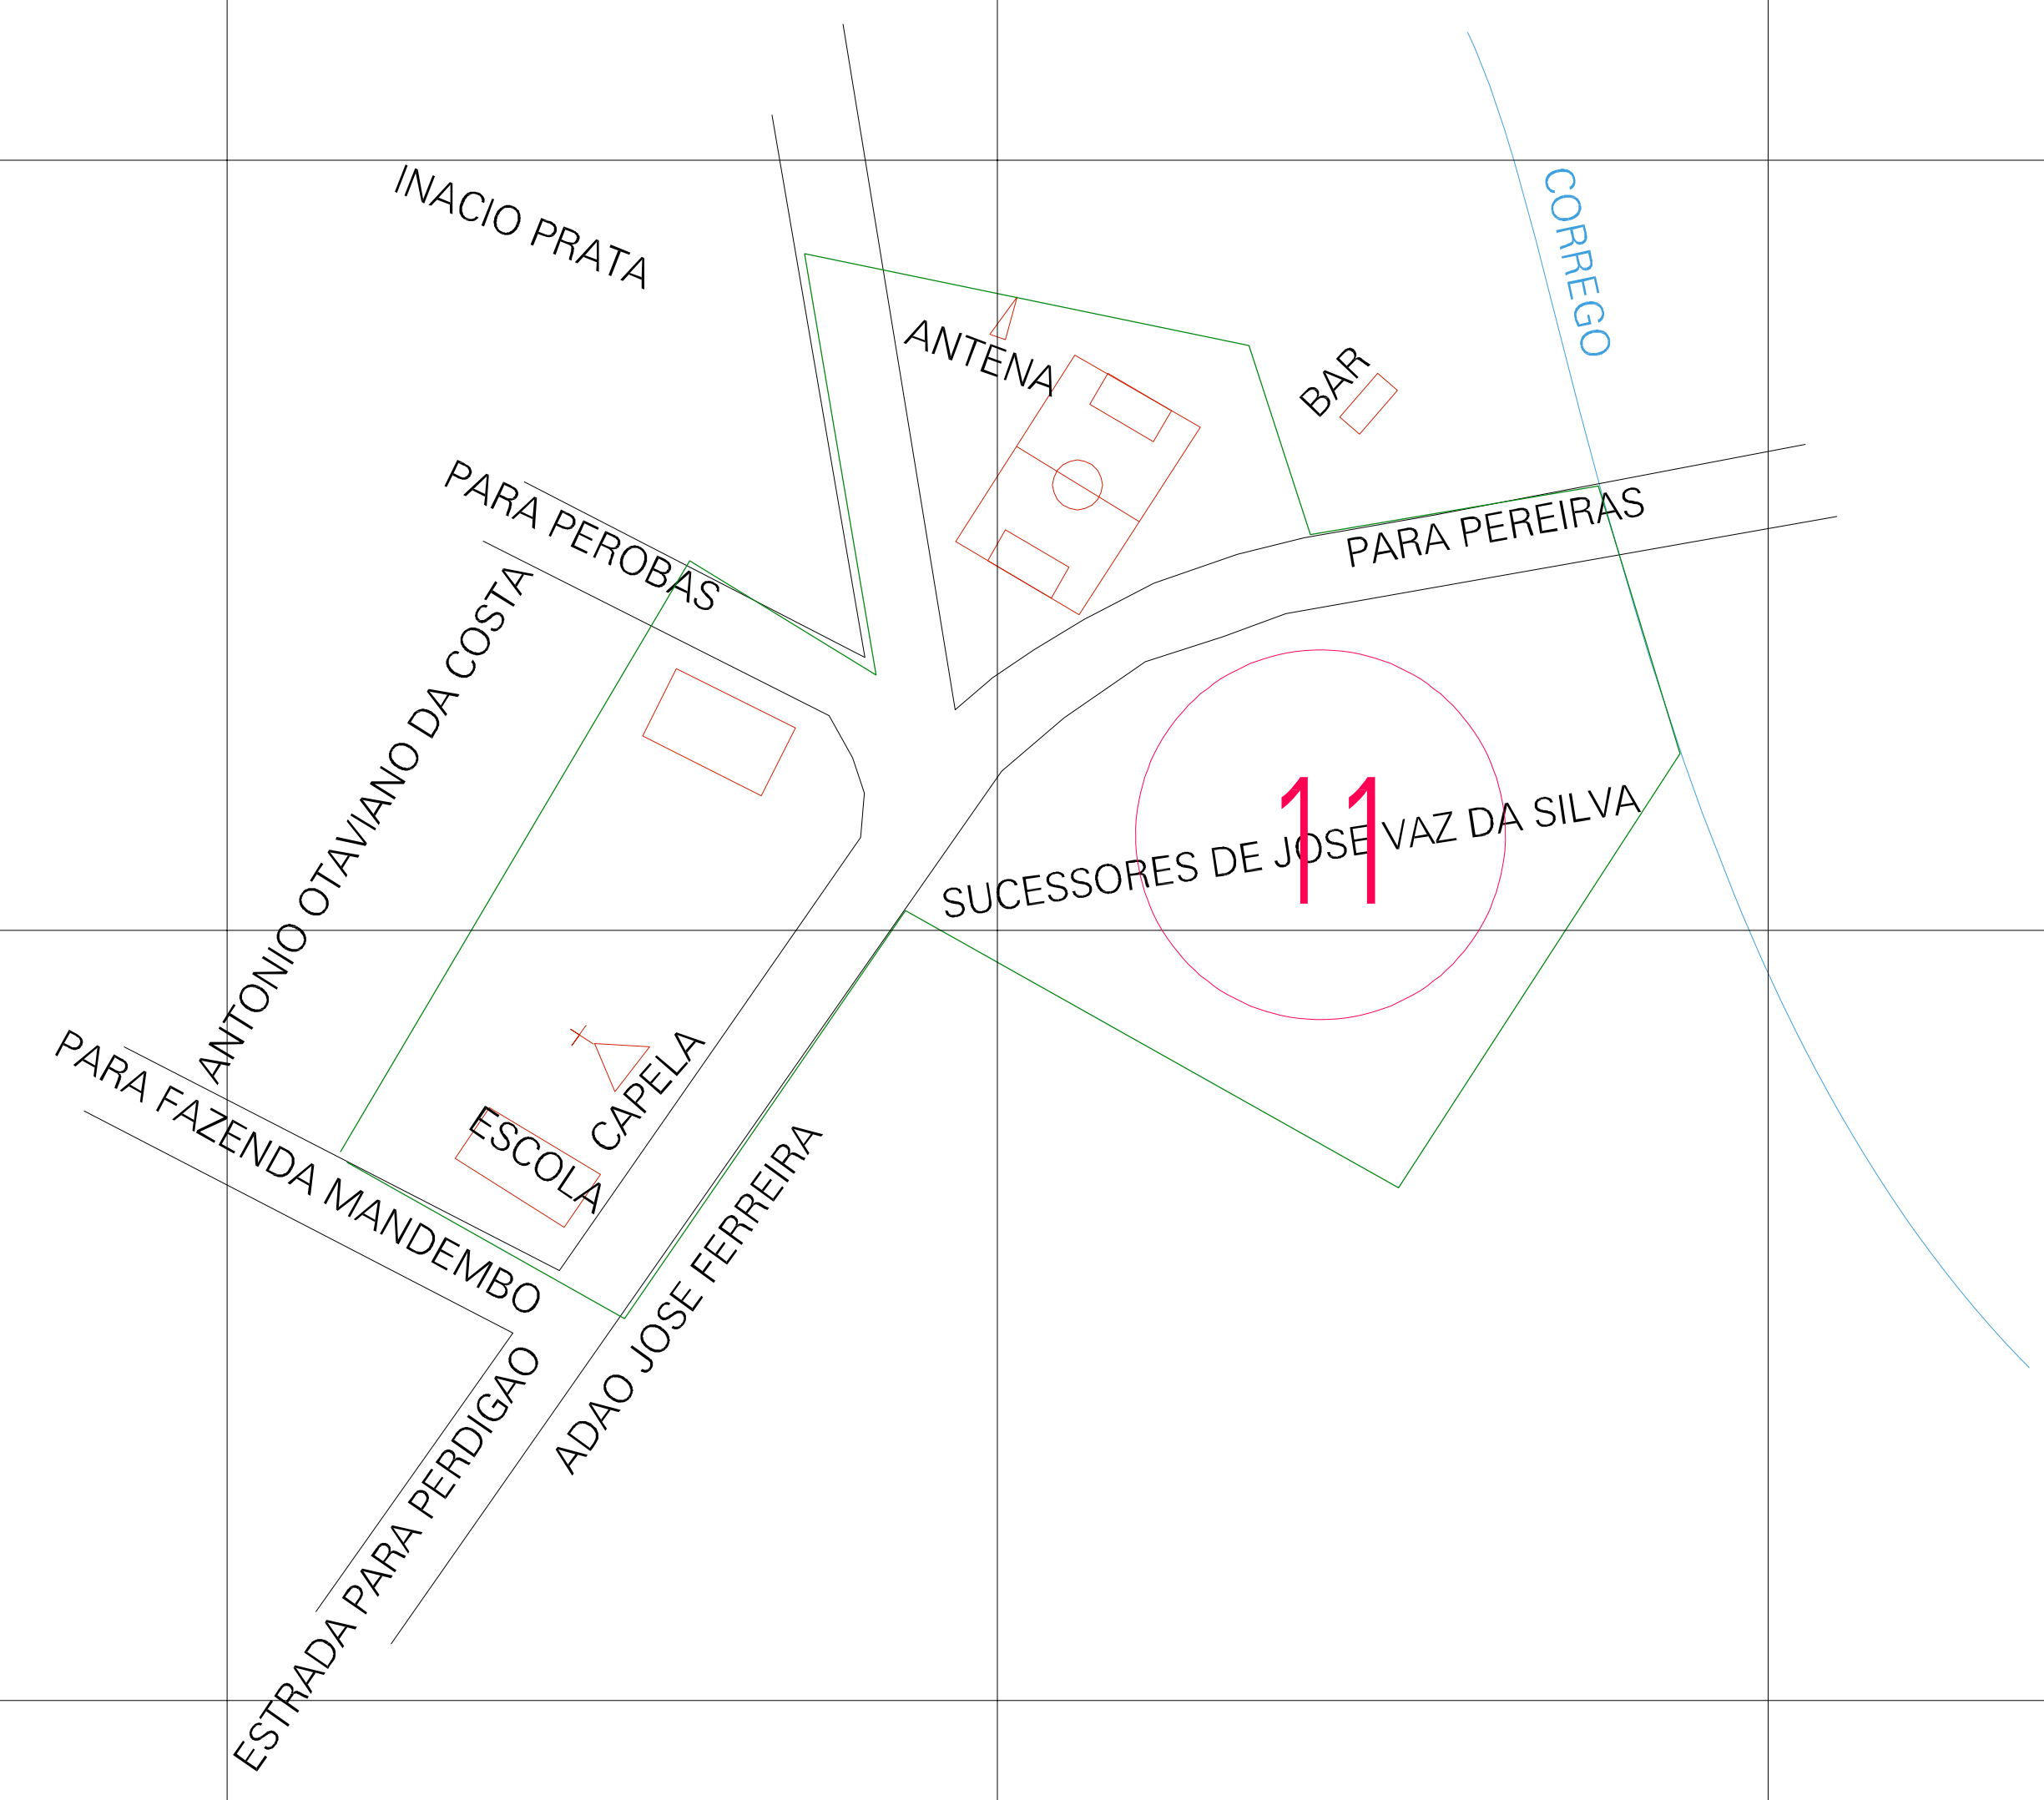

(492.11, 7789.085)

(492.61, 7789.085)

(492.11, 7788.835)

(492.61, 7788.835)

ESTADO DE MINAS GERAIS
 Município: 31.49705
 PERDIGÃO
 Folha : 01 - 01

Arquivo: 3149705au44.dgn
 Limites(km): (491.985, 7788.71) - (492.735, 7789.21)

LEGENDA

- LIMITES
- Município ou Perímetro Urbano
 - Distrito
 - Subdistrito, RA, Zona ou similar
 - Bairro ou similar
 - Setor Censitário
- CODIGOS
- 22306.06 Distrito (cod. do município + cod. do distrito)
 - 06.06 Subdistrito (cod. do distrito + cod. do subdistrito)
 - 003 Bairro (cod. do bairro no município)
 - 25 Setor (número do setor no distrito ou subdistrito)

MAPA URBANO DIGITAL
 FOLHA A1