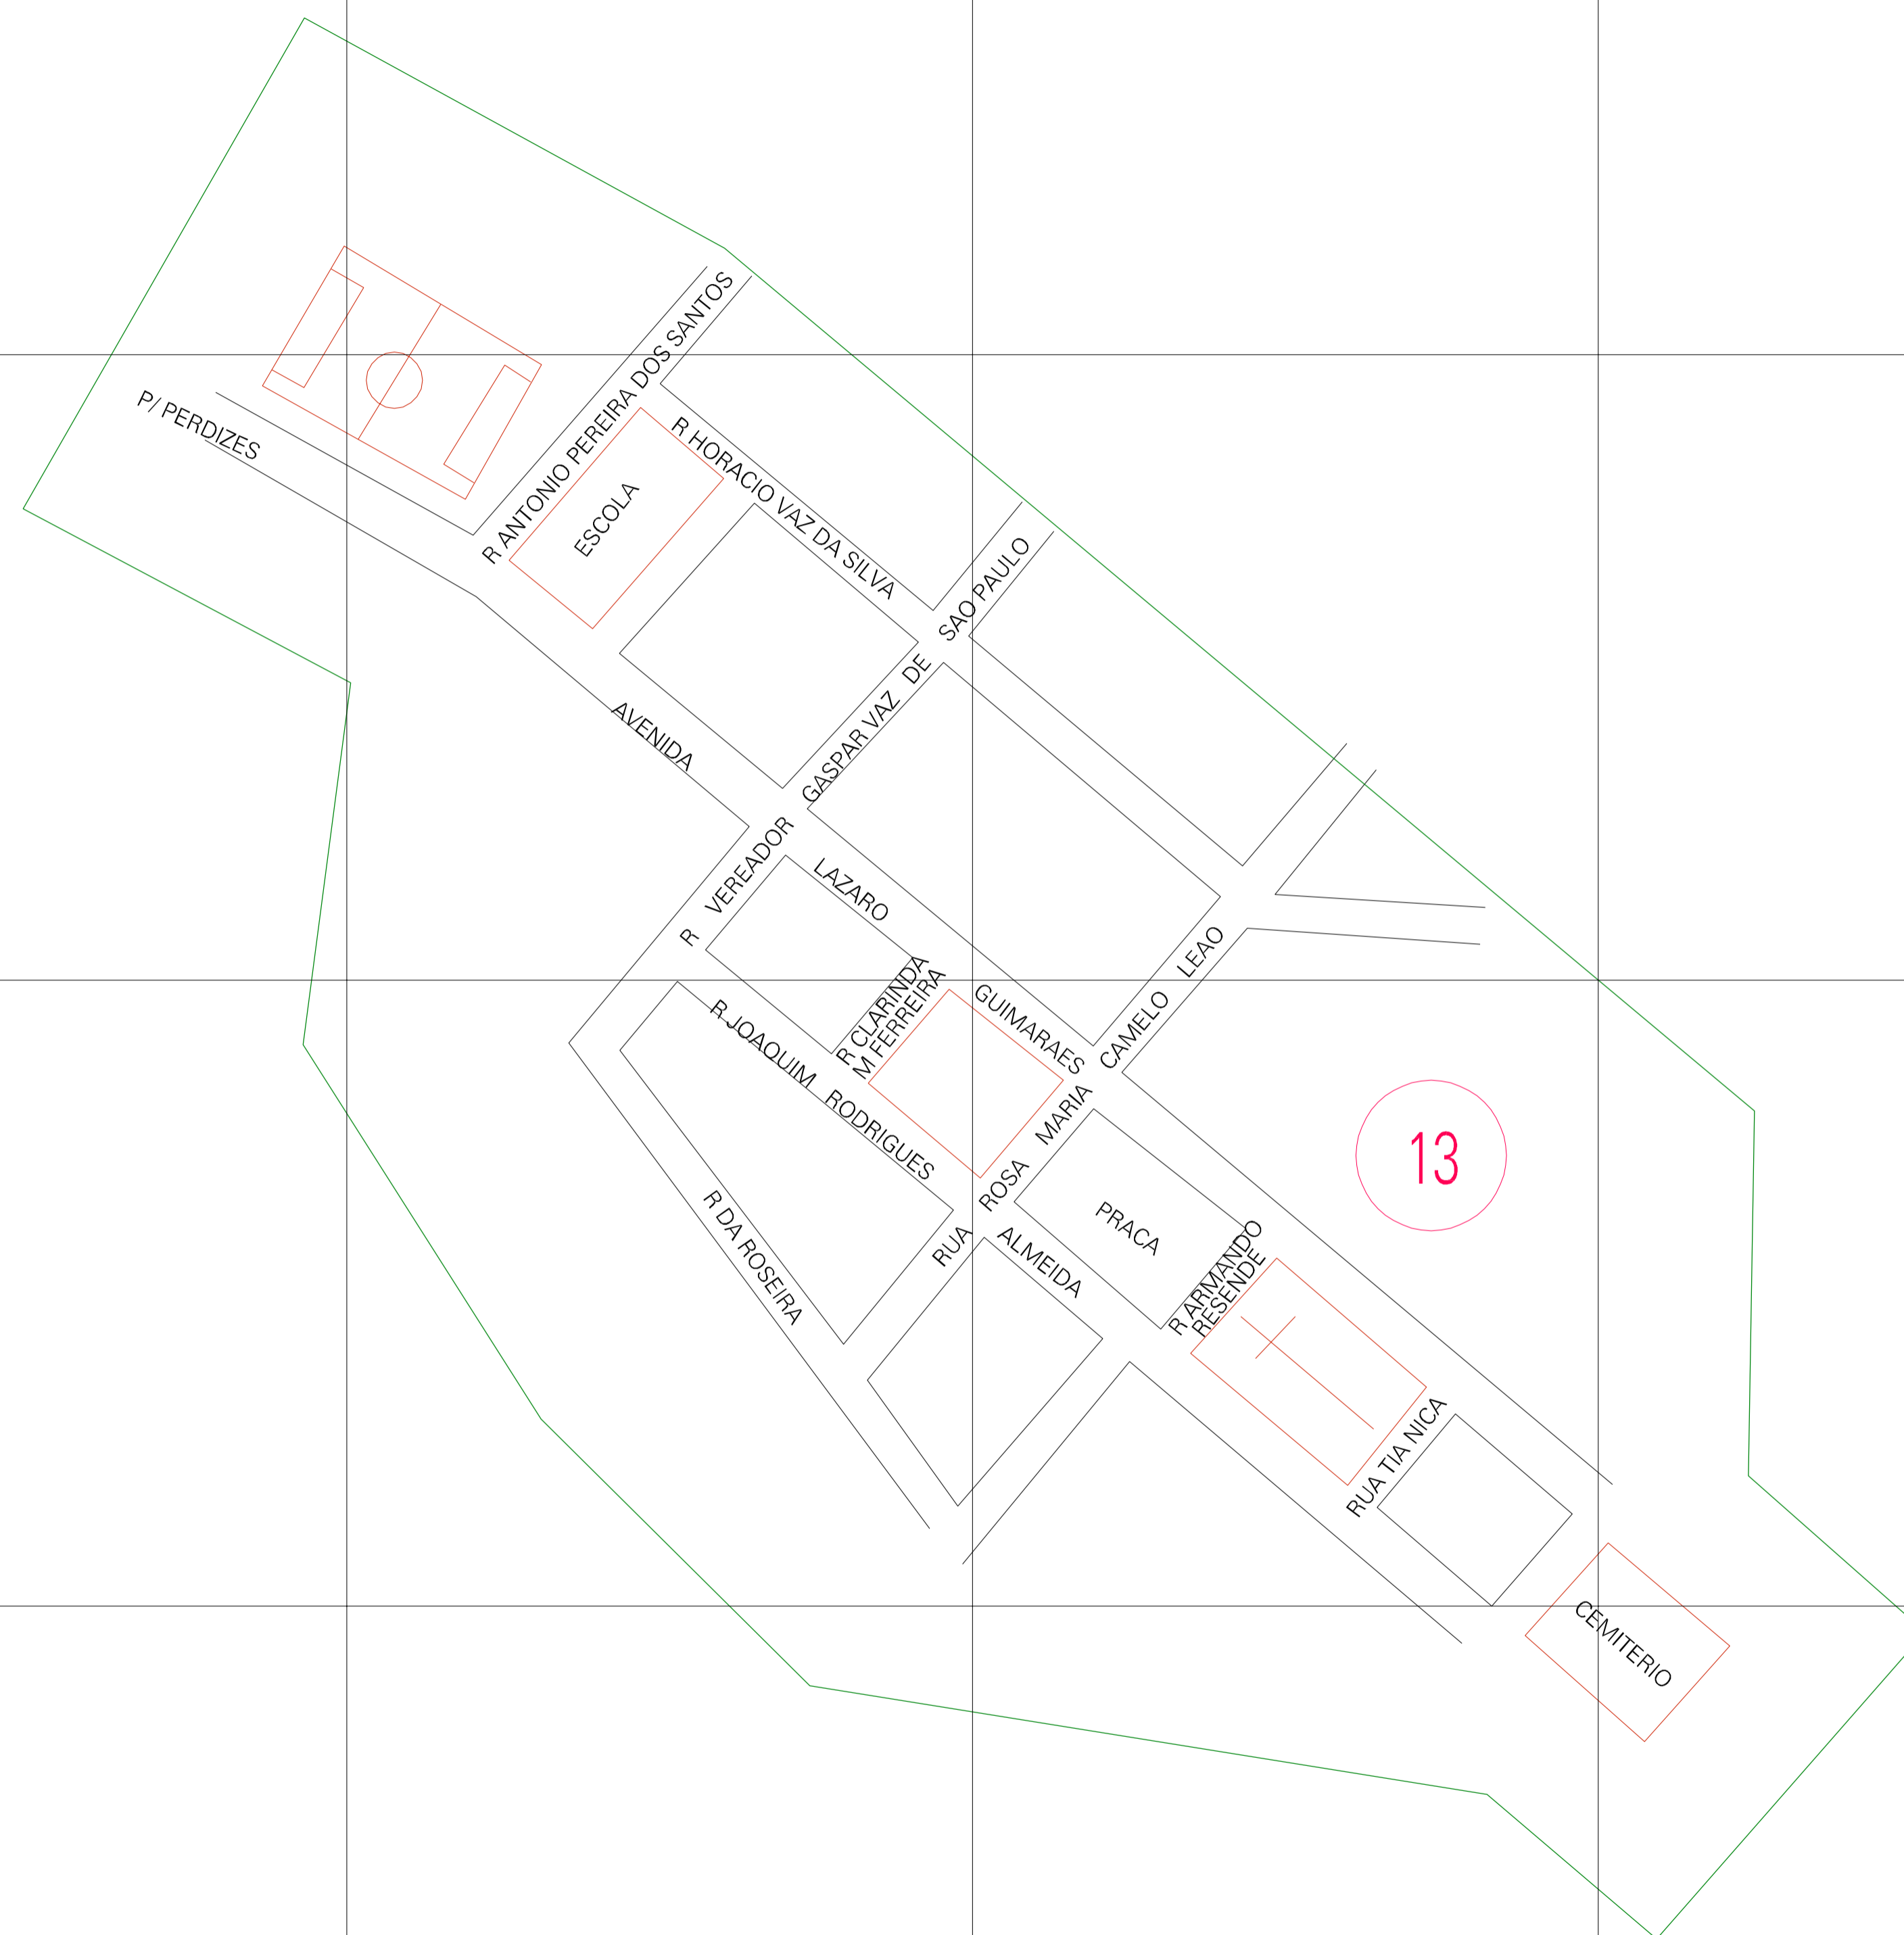

(288.753, 7861.704)

(289.753, 7861.704)

(288.753, 7861.204)

(289.753, 7861.204)

ESTADO DE MINAS GERAIS  
 Município: 31.49804  
 PERDIZES  
 Folha : 01 - 01  
 Arquivo: 3149804aui3.dgn  
 Limites(km): (288.503, 7860.954) - (290.003, 7861.954)

- LEGENDA**
- LIMITES**
- Município ou Perimetro Urbano
  - Distrito
  - Subdistrito, RA, Zona ou similar
  - Bairro ou similar
  - Setor Censitário
- CODIGOS**
- 22306.05 Distrito (cod. do município + cod. do distrito)
  - 05.06 Subdistrito (cod. do distrito + cod. do subdistrito)
  - 003 Bairro (cod. do bairro no município)
  - 25 Setor (número do setor no distrito ou subdistrito)

MAPA URBANO DIGITAL  
 FOLHA A1