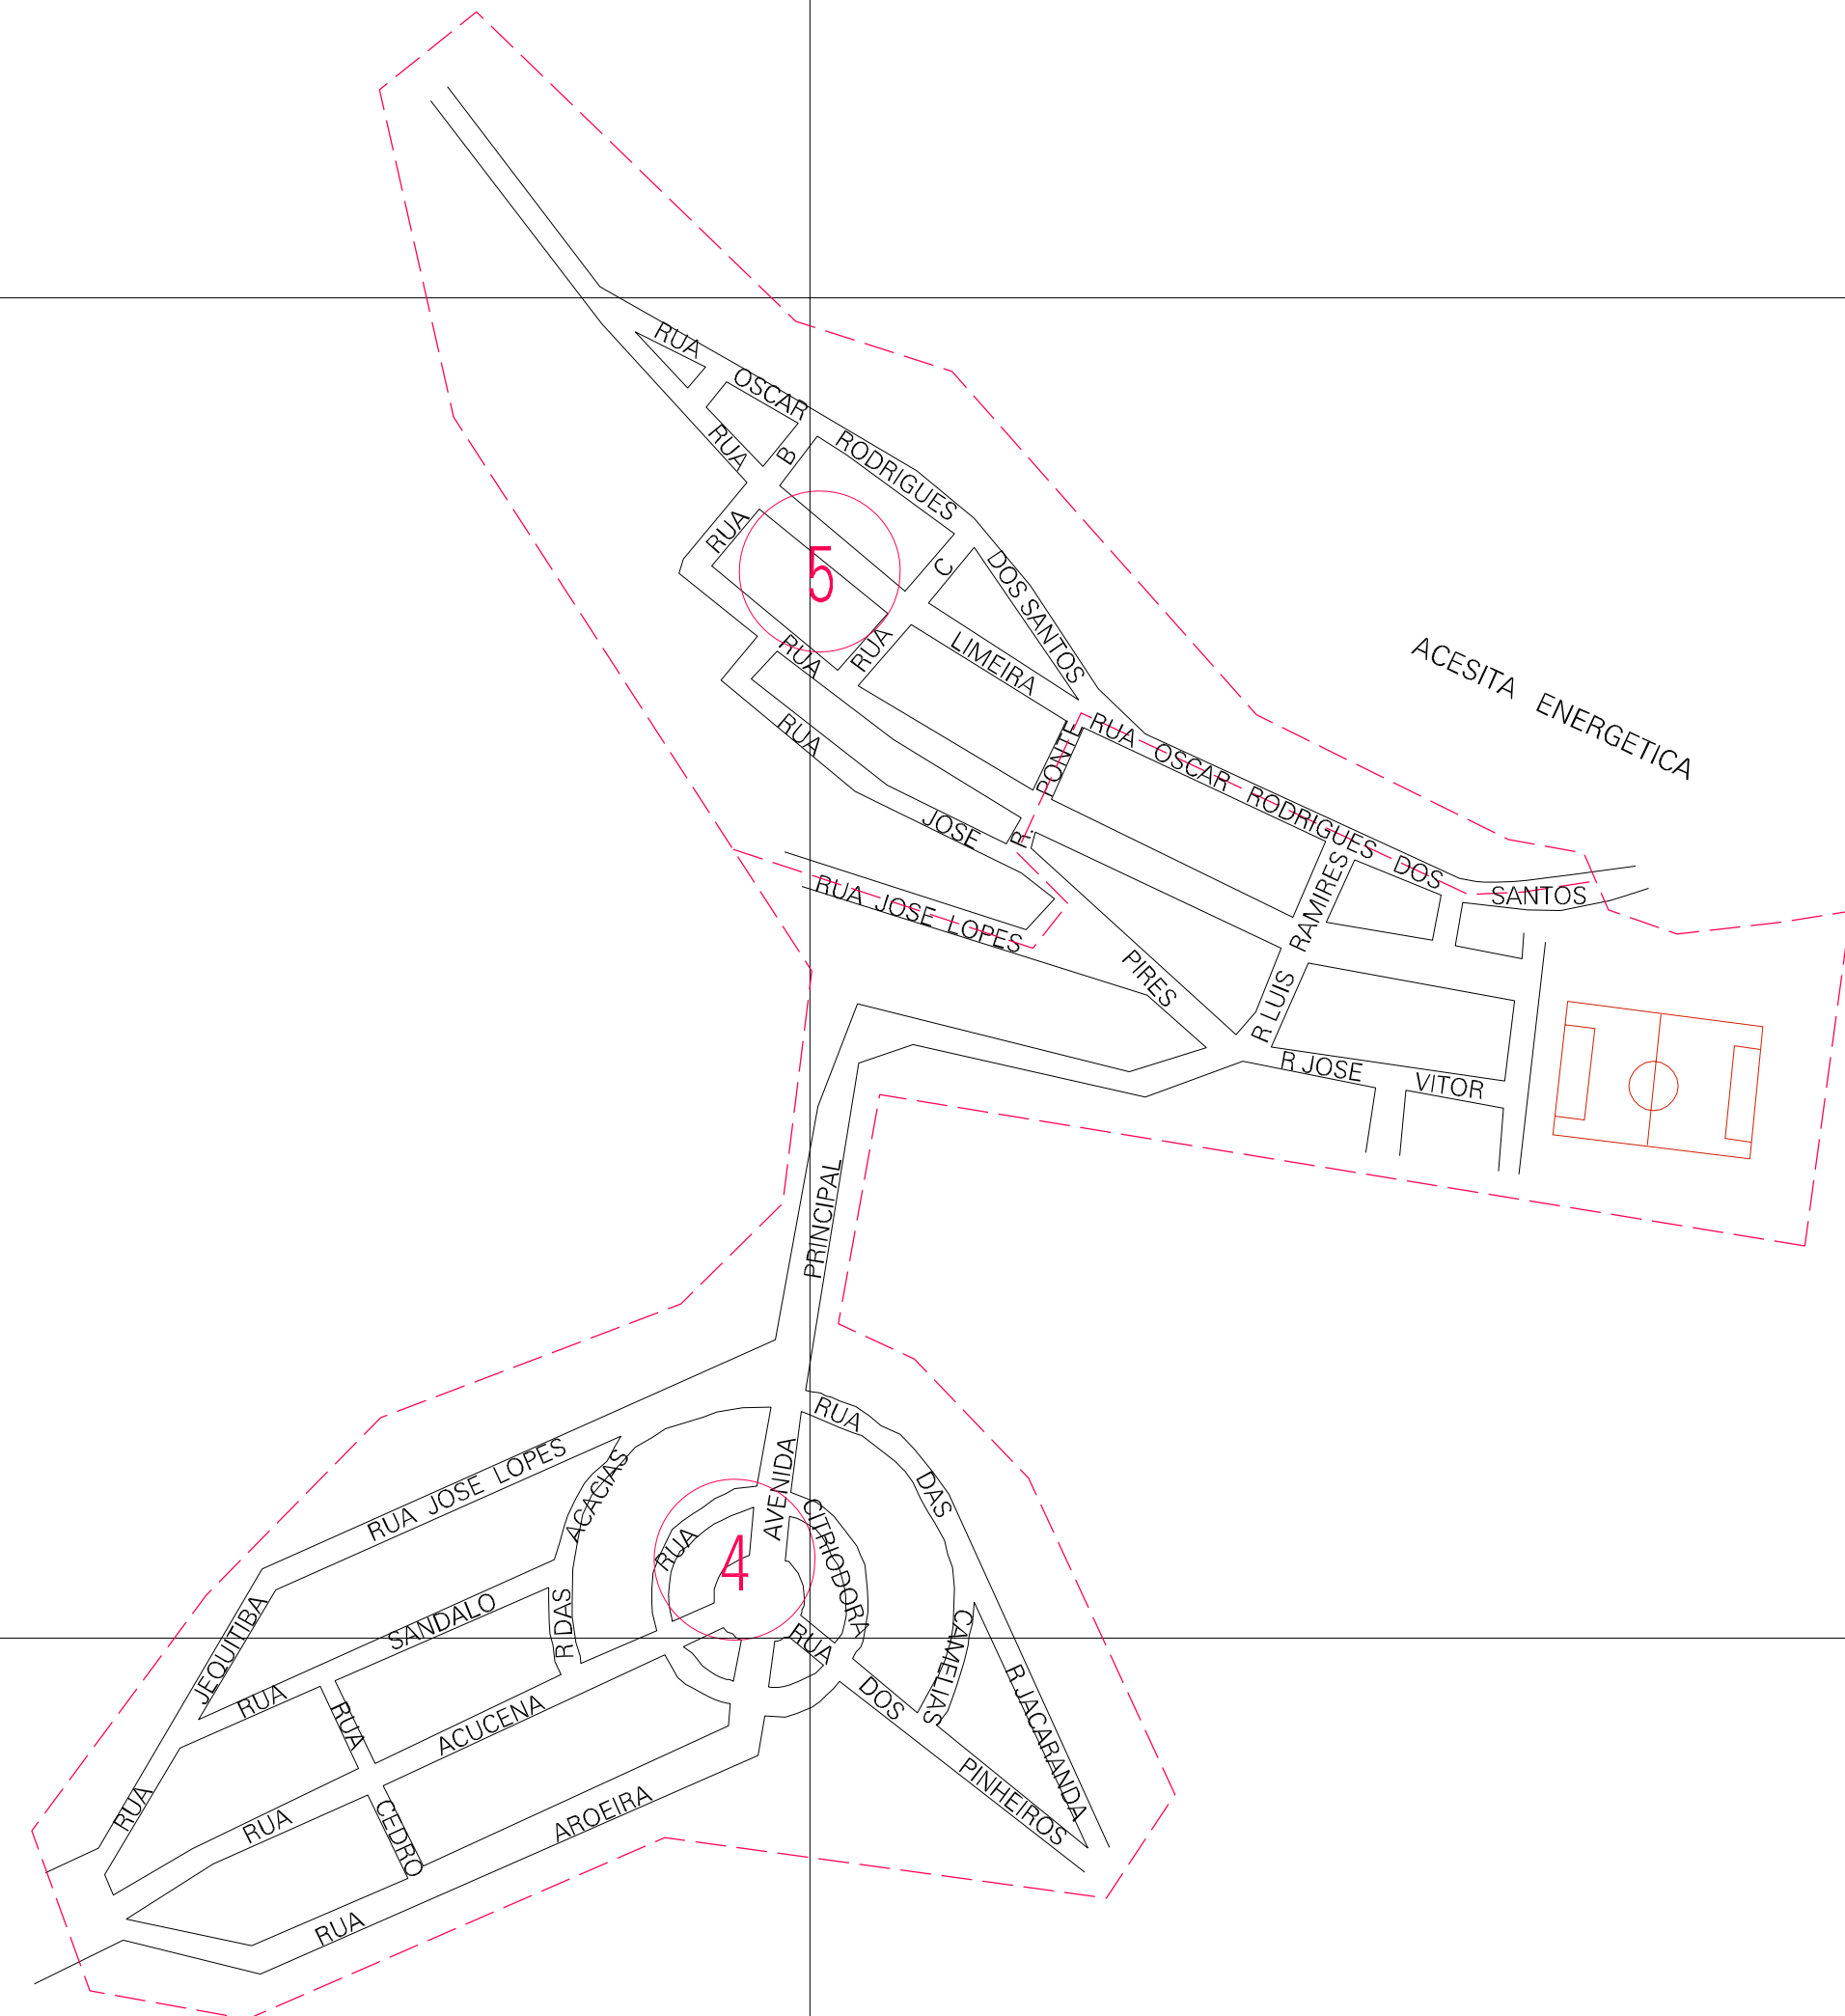

(793.5, 7890.2)

(794.5, 7890.2)

(793.5, 7889.7)

(794.5, 7889.7)

ESTADO DE MINAS GERAIS
Município: 31.49952
PERIQUITO
Folha : 01 - 01

Arquivo: 314995200001.dgn
Limites(km): (793, 7889.2) - (795, 7890.7)

LEGENDA

LIMITES

- Município ou Perímetro Urbano
- Distrito
- Subdistrito, RA, Zona ou similar
- Bairro ou similar
- Sector Constatário

CODIGOS

- 22306.05 Distrito (cod. do município + cod. do distrito)
- 05.06 Subdistrito (cod. do distrito + cod. do subdistrito)
- 003 Bairro (cod. do bairro no município)
- 25 Sector (número do sector no distrito ou subdistrito)

**MAPA URBANO DIGITAL
FOLHA A1**