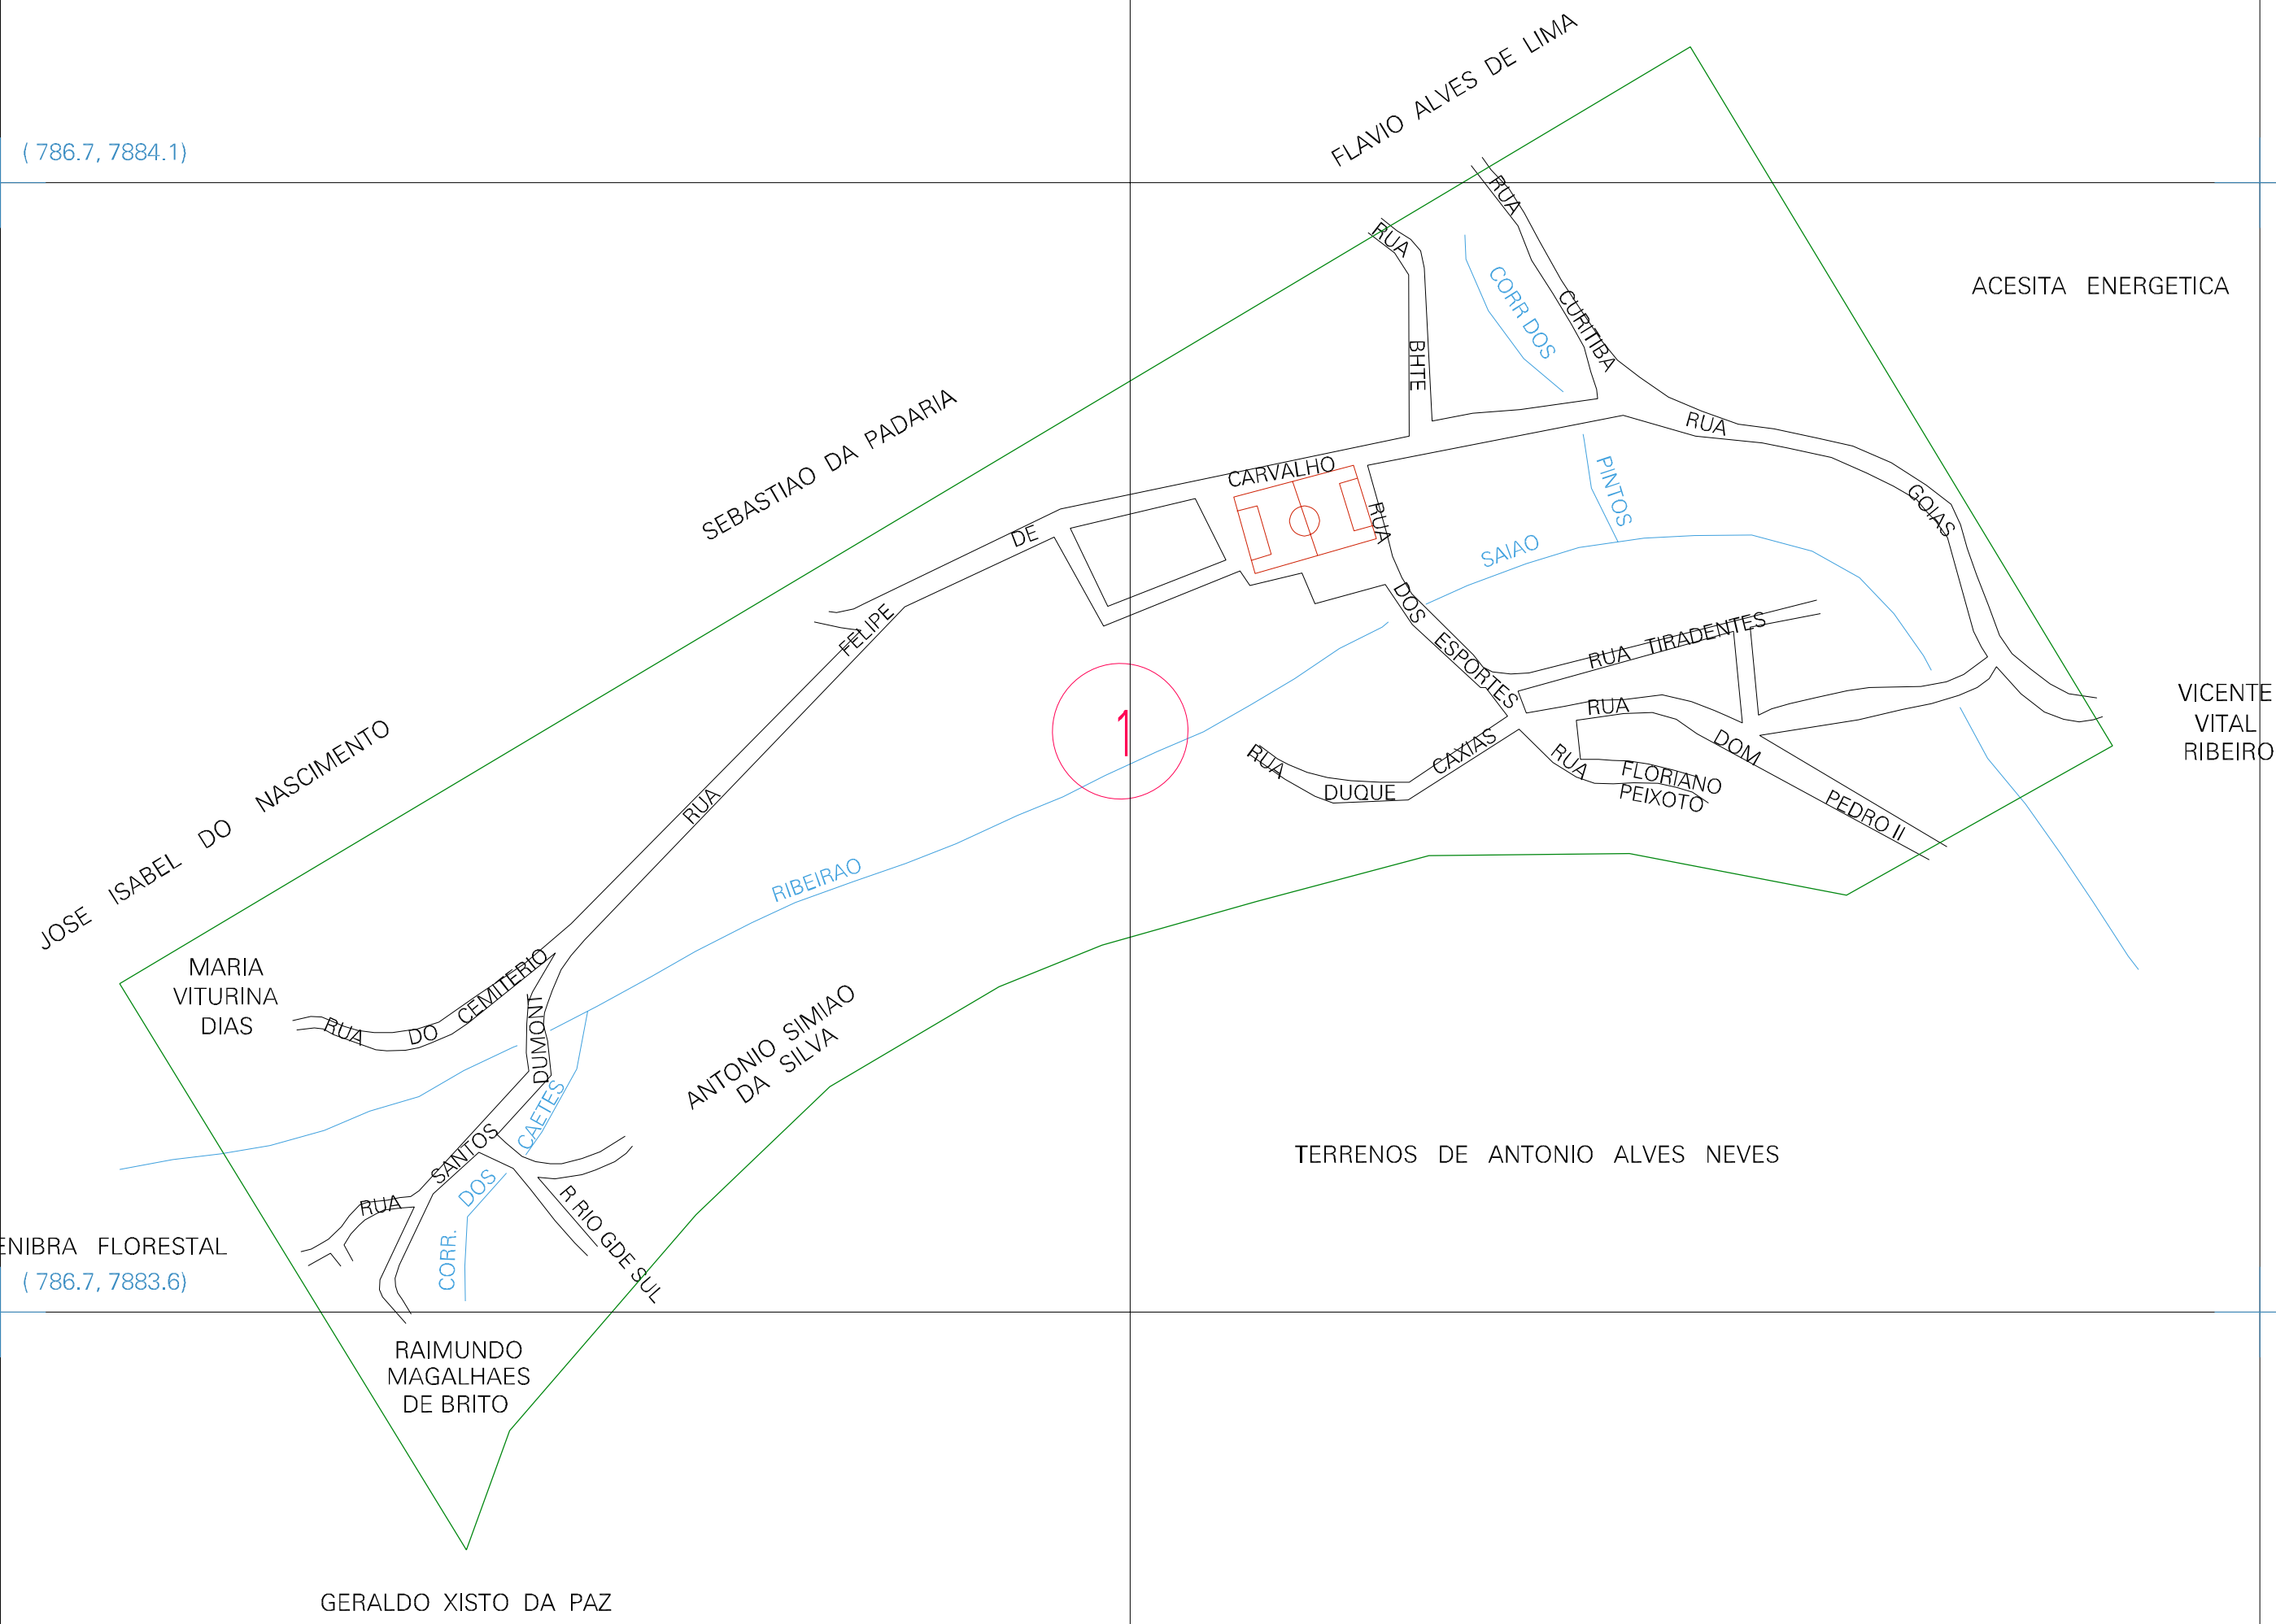

(786.7, 7884.1)

(787.7, 7884.1)

CENIBRA FLORESTAL
(786.7, 7883.6)

(787.7, 7883.6)

ESTADO DE MINAS GERAIS
 Município: 31.49952
 PERIQUITO
 Folha : 01 - 01

Arquivo: 314995220.dgn
 Limites(km): (786.2, 7883.1) - (788.2, 7894.6)

- LEGENDA**
- LIMITES**
- Município ou Perímetro Urbano
 - Distrito
 - Subdistrito, RA, Zona ou similar
 - Bairro ou similar
 - Setor Constituinte
- CODIGOS**
- 22306.05 Distrito (cod. do município + cod. do distrito)
 - 05.06 Subdistrito (cod. do distrito + cod. do subdistrito)
 - 003 Bairro (cod. do bairro no município)
 - 25 Setor (número do setor no distrito ou subdistrito)

MAPA URBANO DIGITAL
FOLHA A1