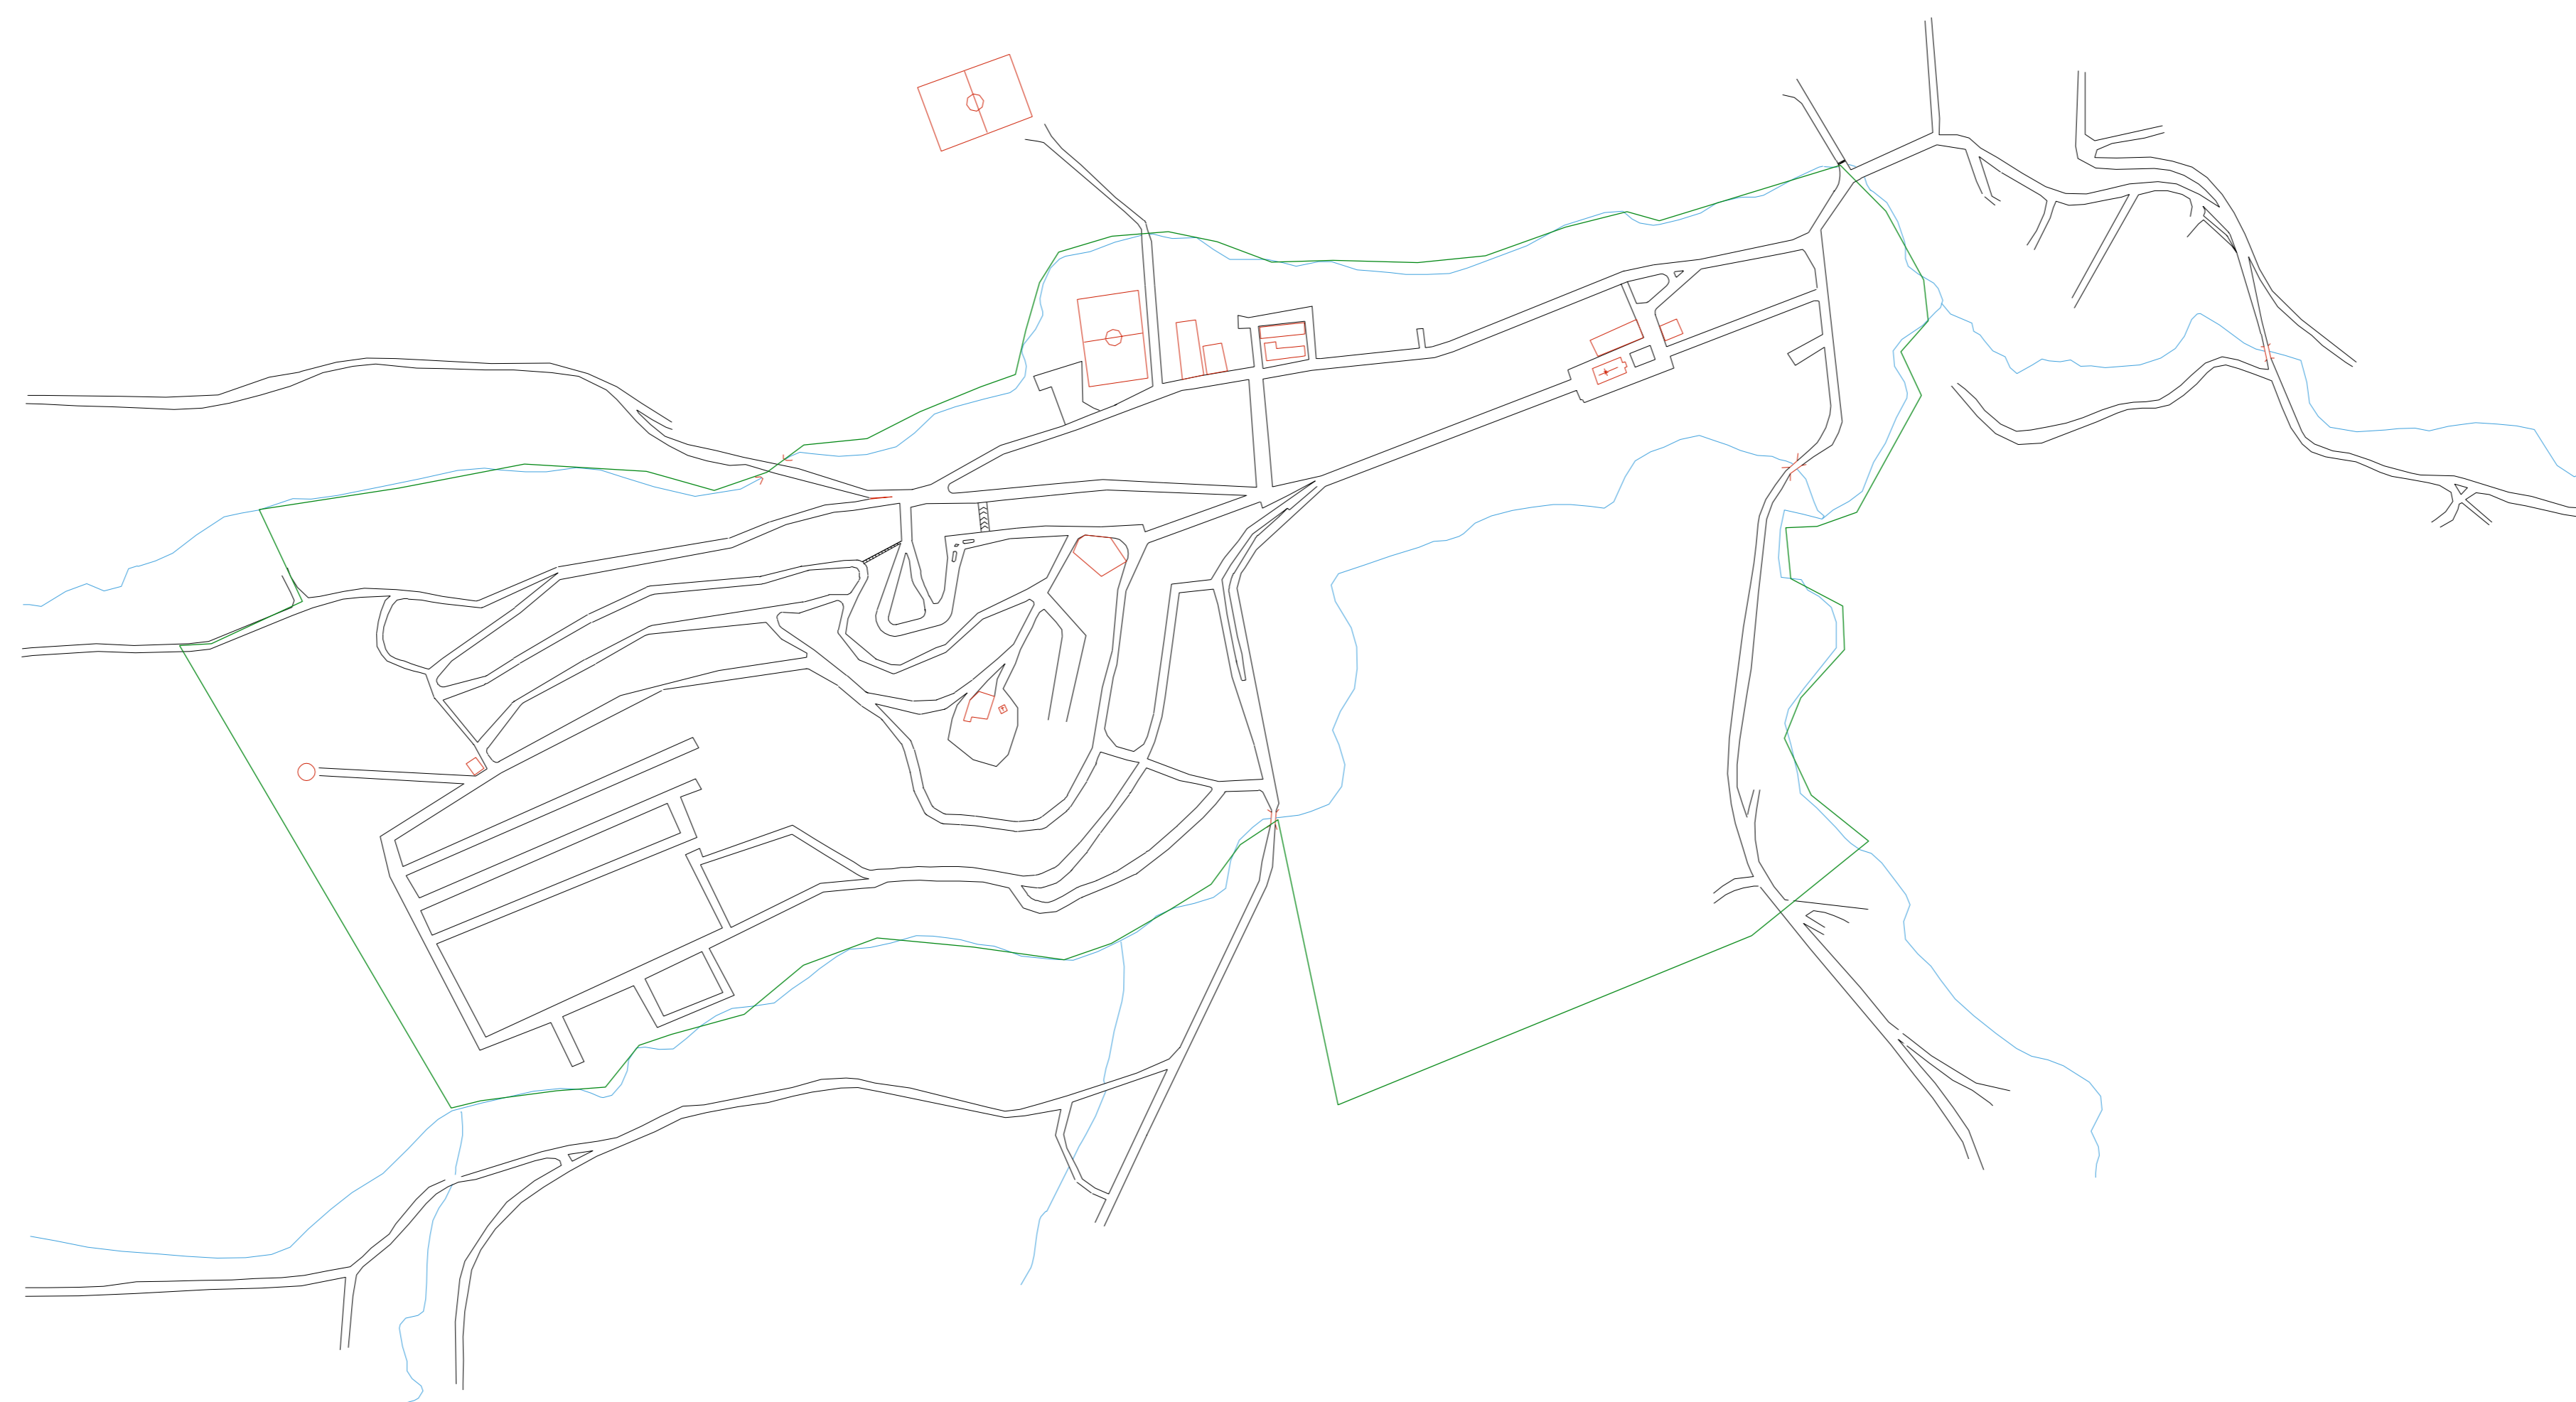

MG - PIEDADE DA PONTE COD: 3150208

734.88
7760.43

737.88
7760.43

(01, 01)

7758.43
734.88

7758.43
737.88