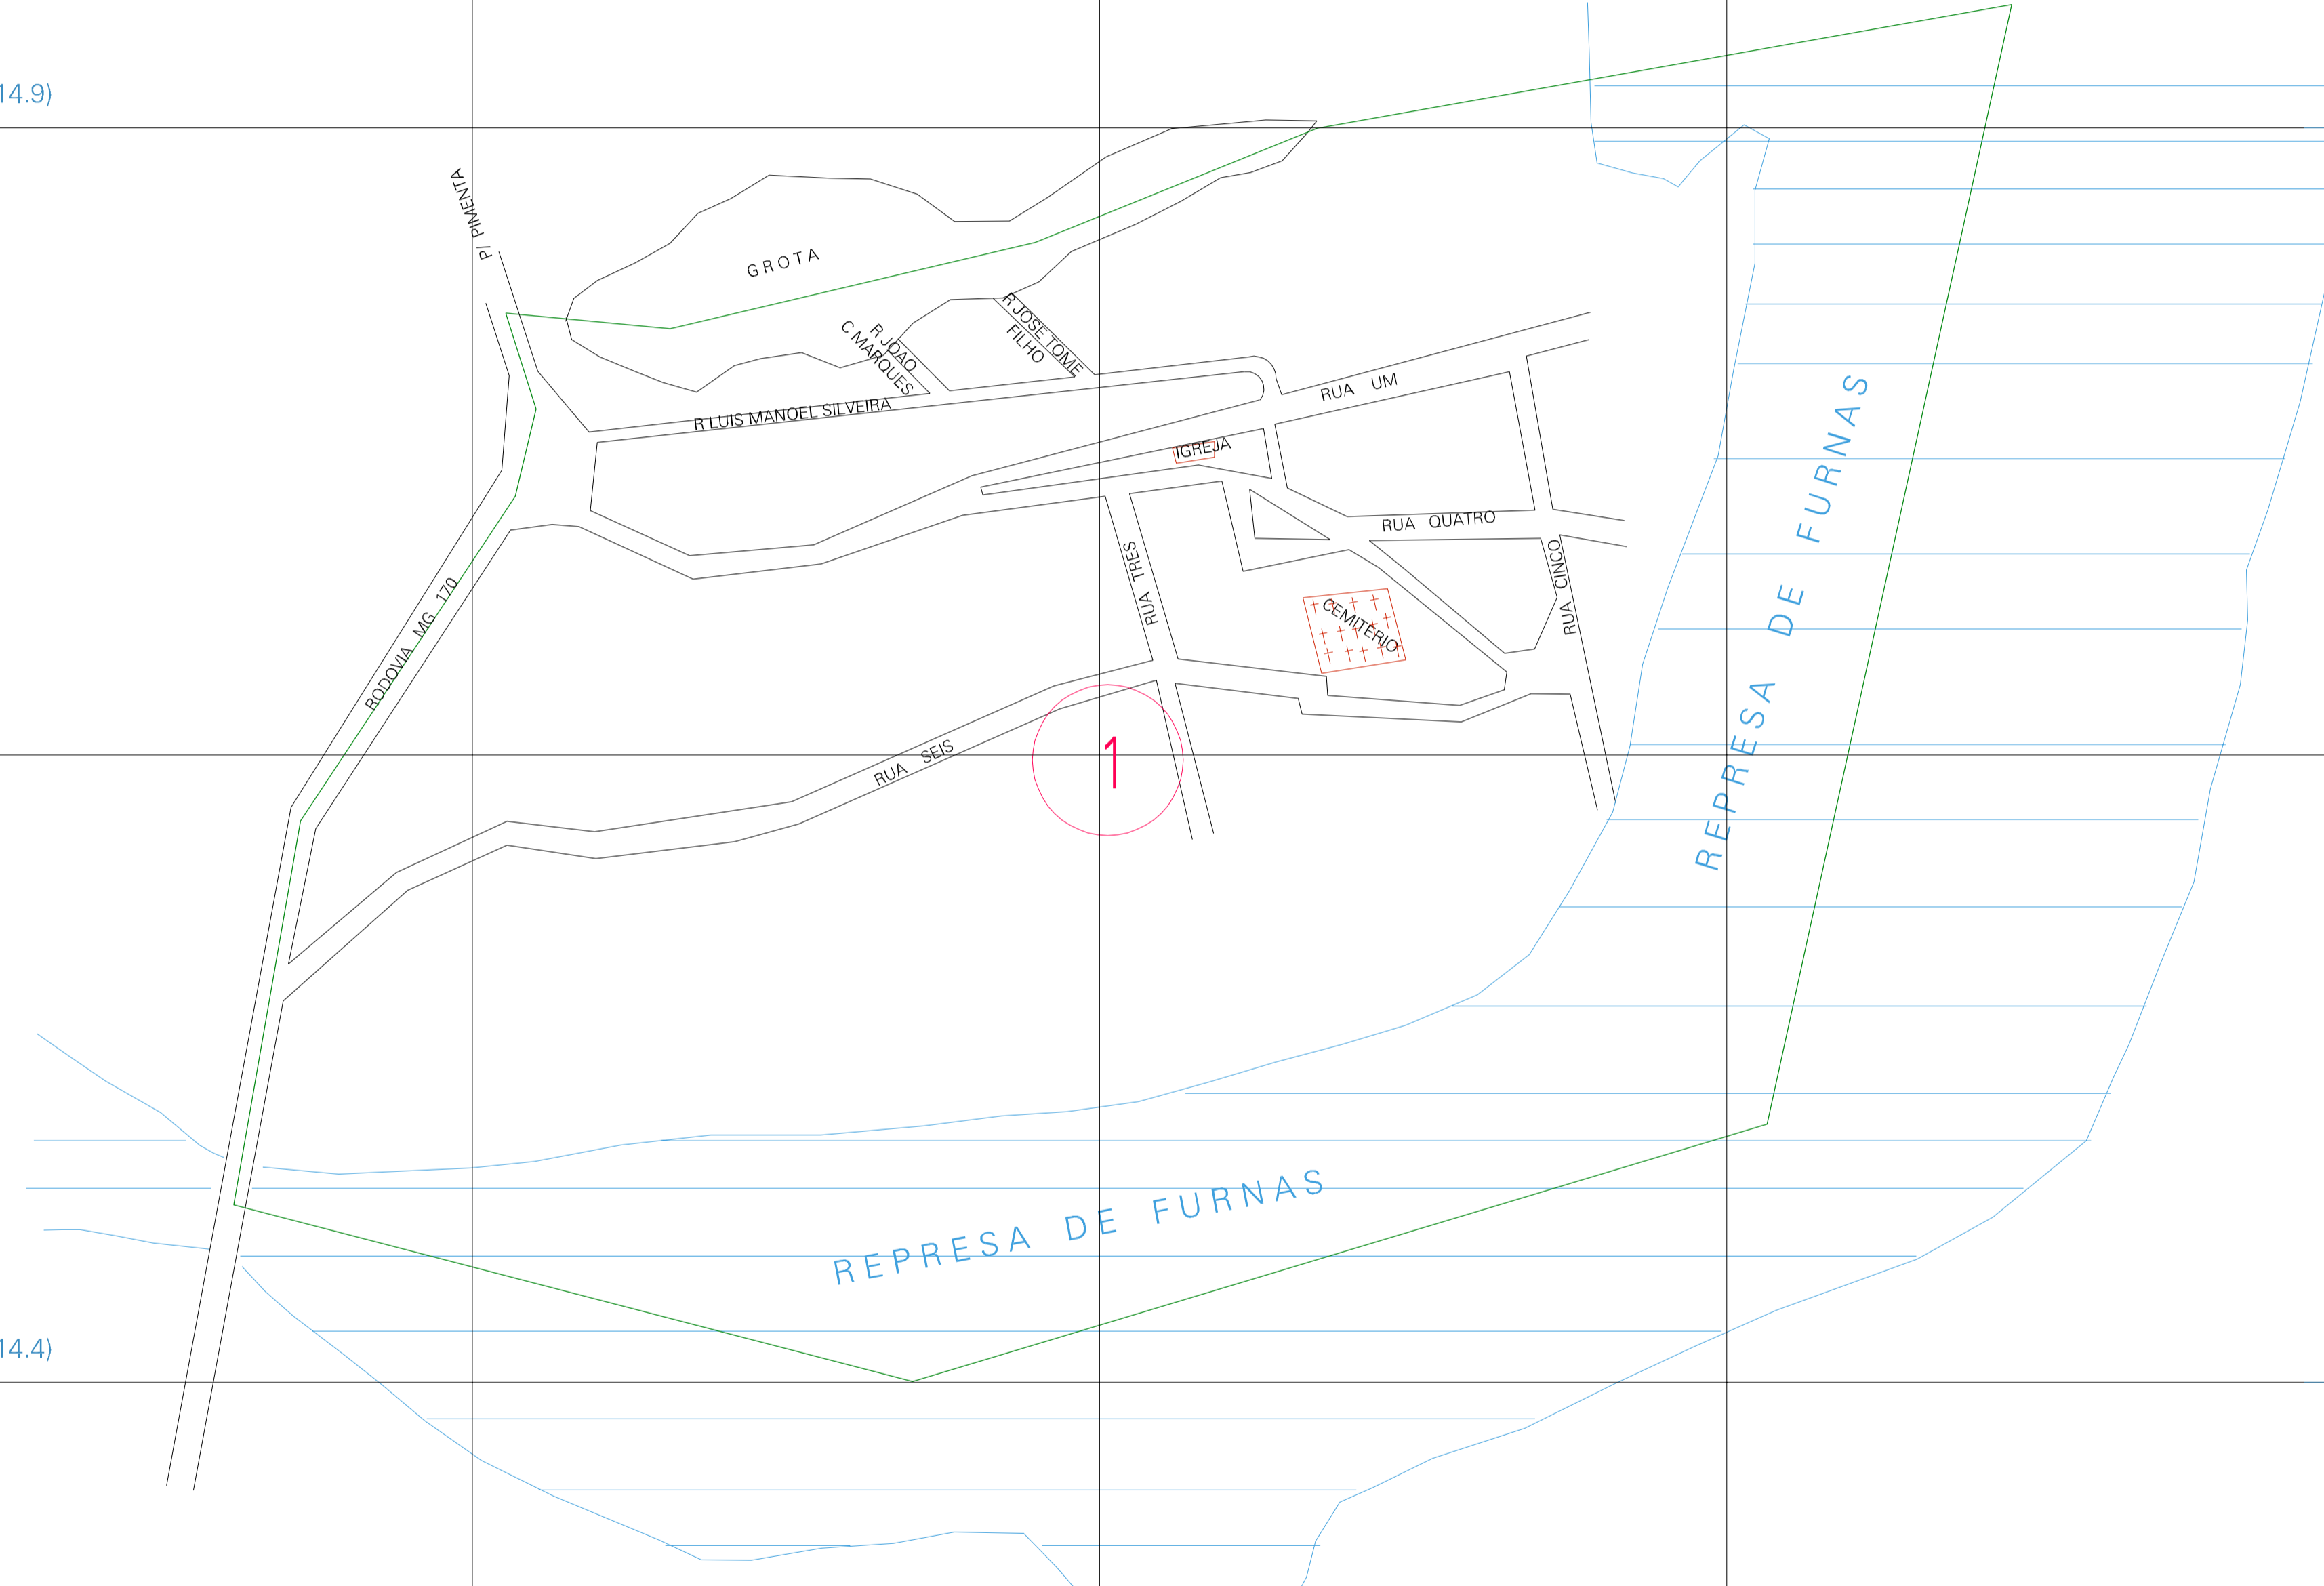

( 412.3, 7714.9)

( 413.3, 7714.9)

( 412.3, 7714.4)

( 413.3, 7714.4)

ESTADO DE MINAS GERAIS  
 Município: 31.50505  
 PIMENTA  
 Folha : 01 - 01  
 Arquivo: 315050510.dgn  
 Limites(km): (412.05, 7714.15) - (413.55, 7715.15)

- LEGENDA**
- LIMITES**
- Município ou Perímetro Urbano
  - Distrito
  - Subdistrito, RA, Zona ou similar
  - Bairro ou similar
  - Setor Censitário
- CODIGOS**
- 22306.05 Distrito (cod. do município + cod. do distrito)
  - 05.06 Subdistrito (cod. do distrito + cod. do subdistrito)
  - 003 Bairro (cod. do bairro no município)
  - 25 Setor (número do setor no distrito ou subdistrito)