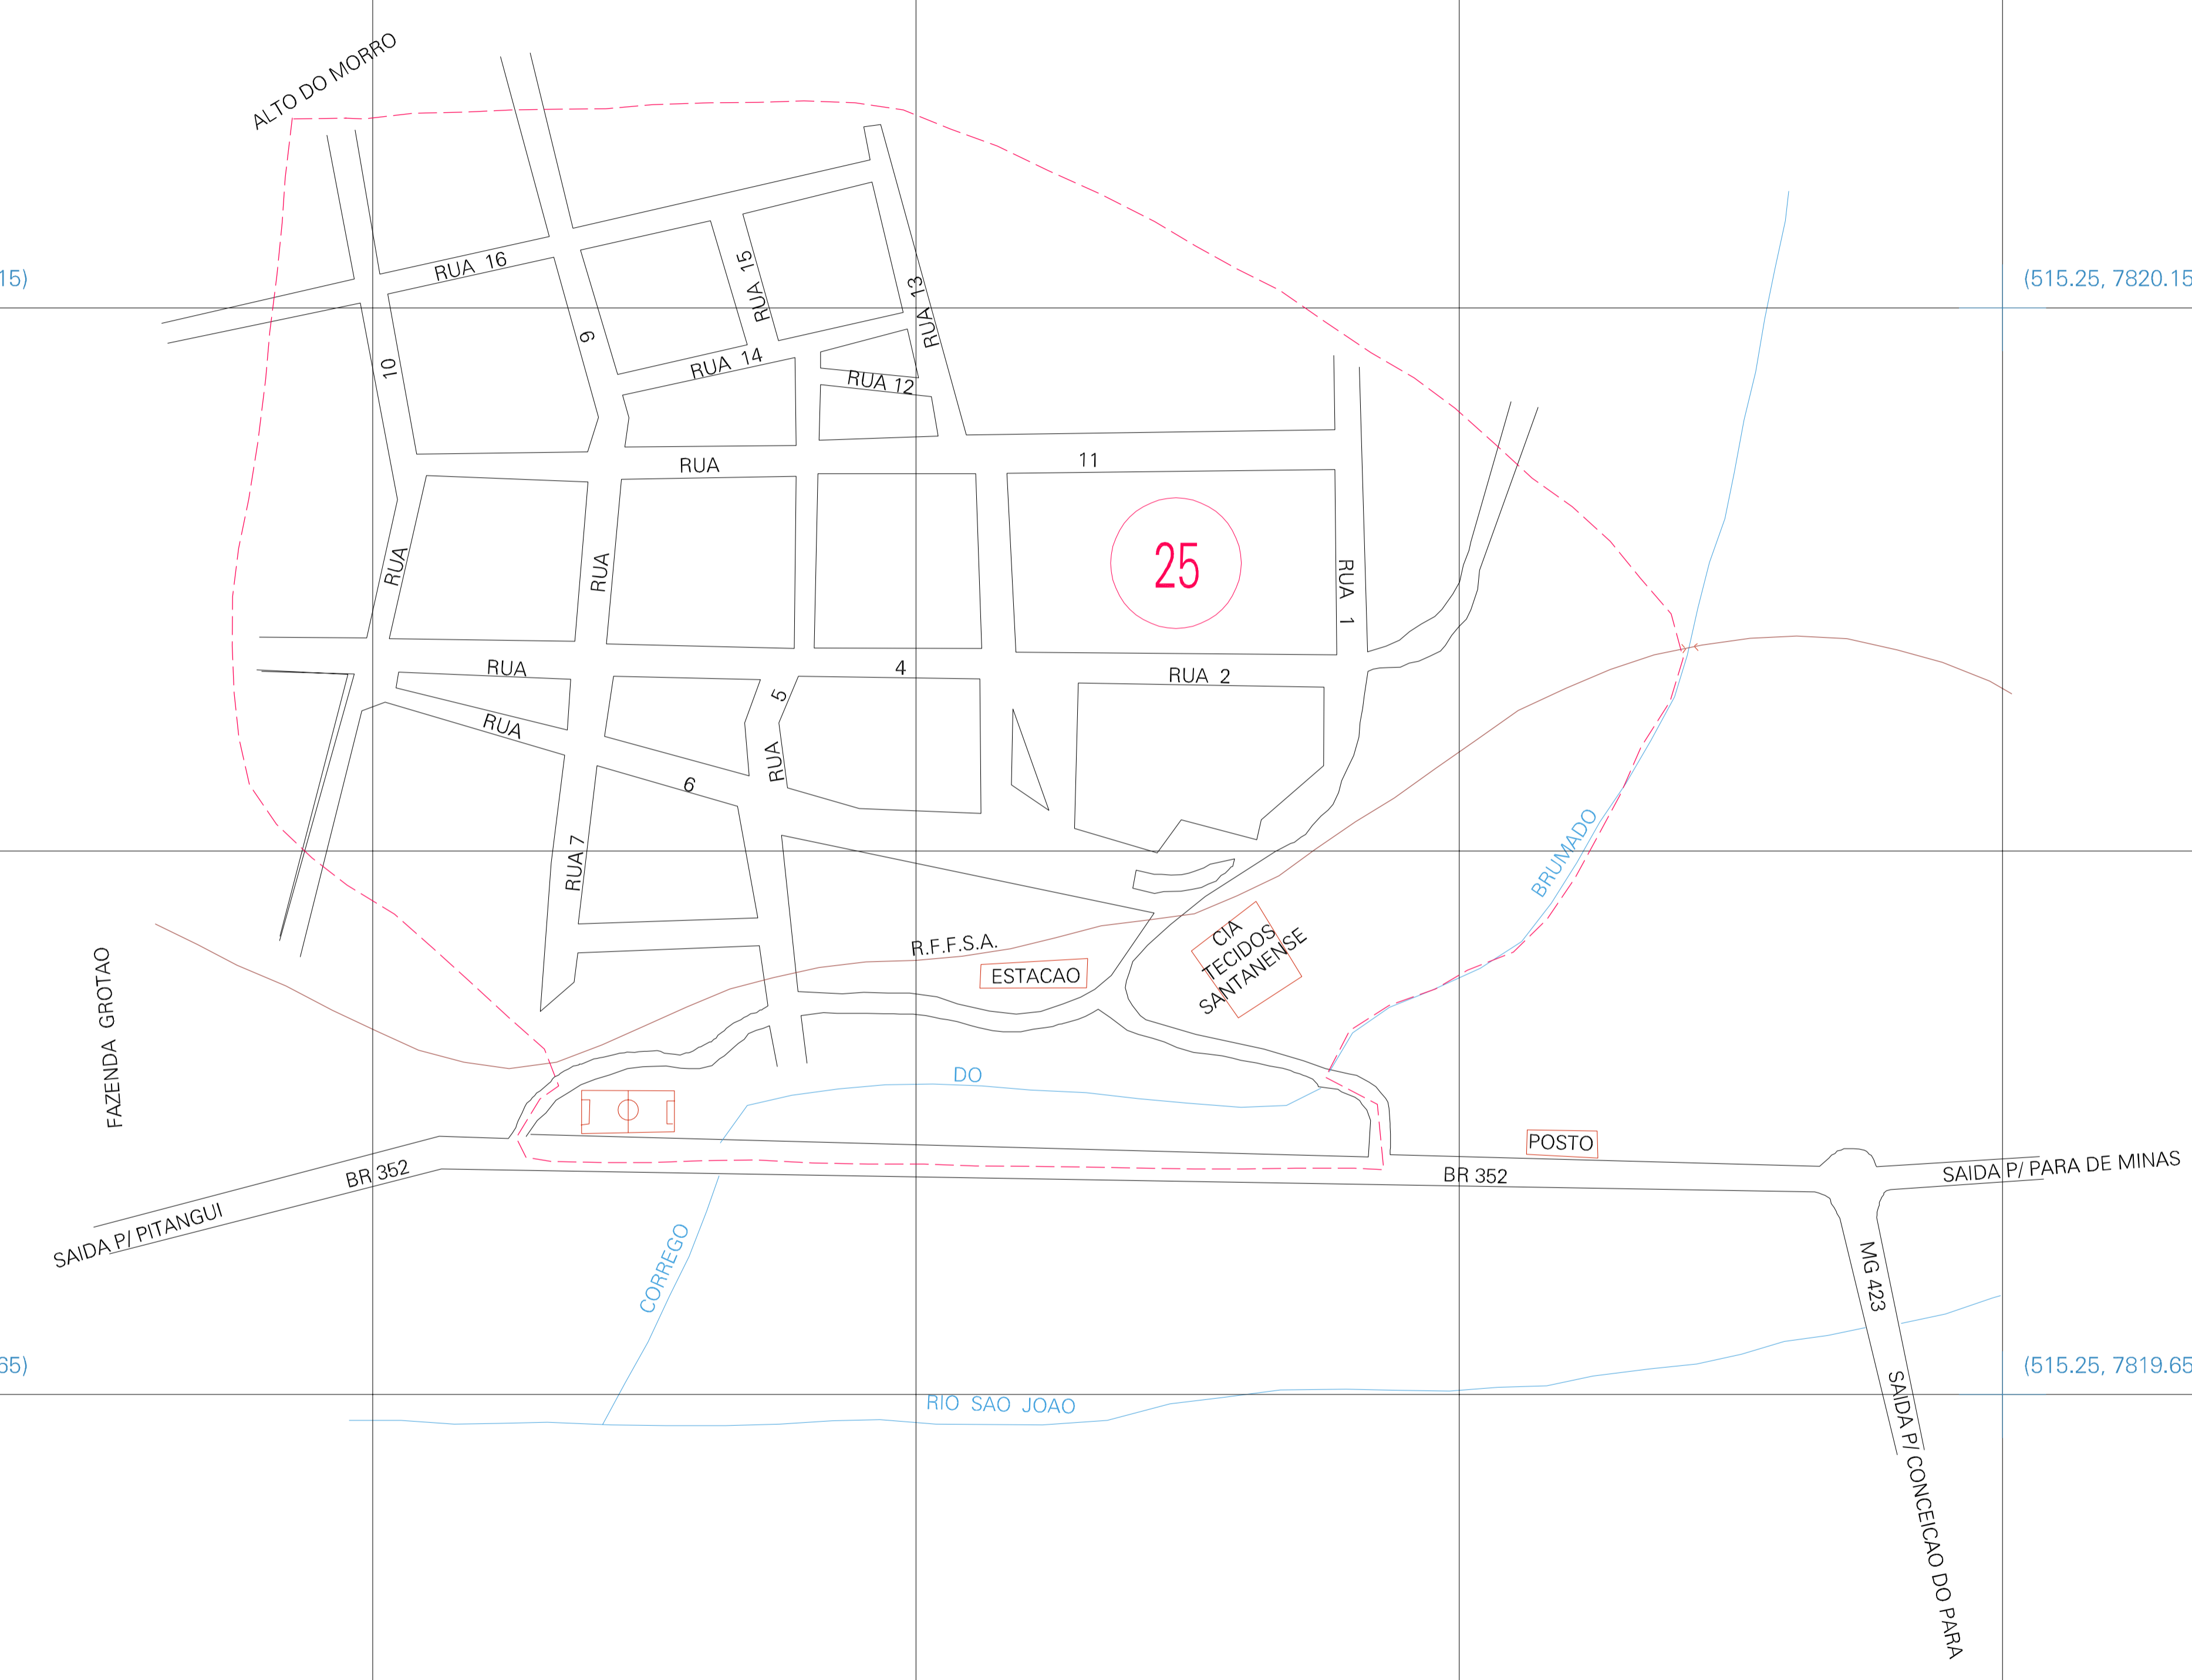

(514.25, 7820.15)

(515.25, 7820.15)

(514.25, 7819.65)

(515.25, 7819.65)

ESTADO DE MINAS GERAIS
 Municipio: 31.51404
 PITANGUI
 Folha : 01 - 01

Arquivo: 315140400001.dgn
 Limites(km): (514, 7819.4)-(516, 7820.4)

- LEGENDA**
- LIMITES**
- Município ou Perimetro Urbano
 - Distrito
 - Subdistrito, RA, Zona ou similar
 - Bairro ou similar
 - Setor Censitário
- CODIGOS**
- 22306.05 Distrito (cod. do município + cod. do distrito)
 - 05.06 Subdistrito (cod. do distrito + cod. do subdistrito)
 - 003 Bairro (cod. do bairro no município)
 - 25 Setor (número do setor no distrito ou subdistrito)

MAPA URBANO DIGITAL
FOLHA A1