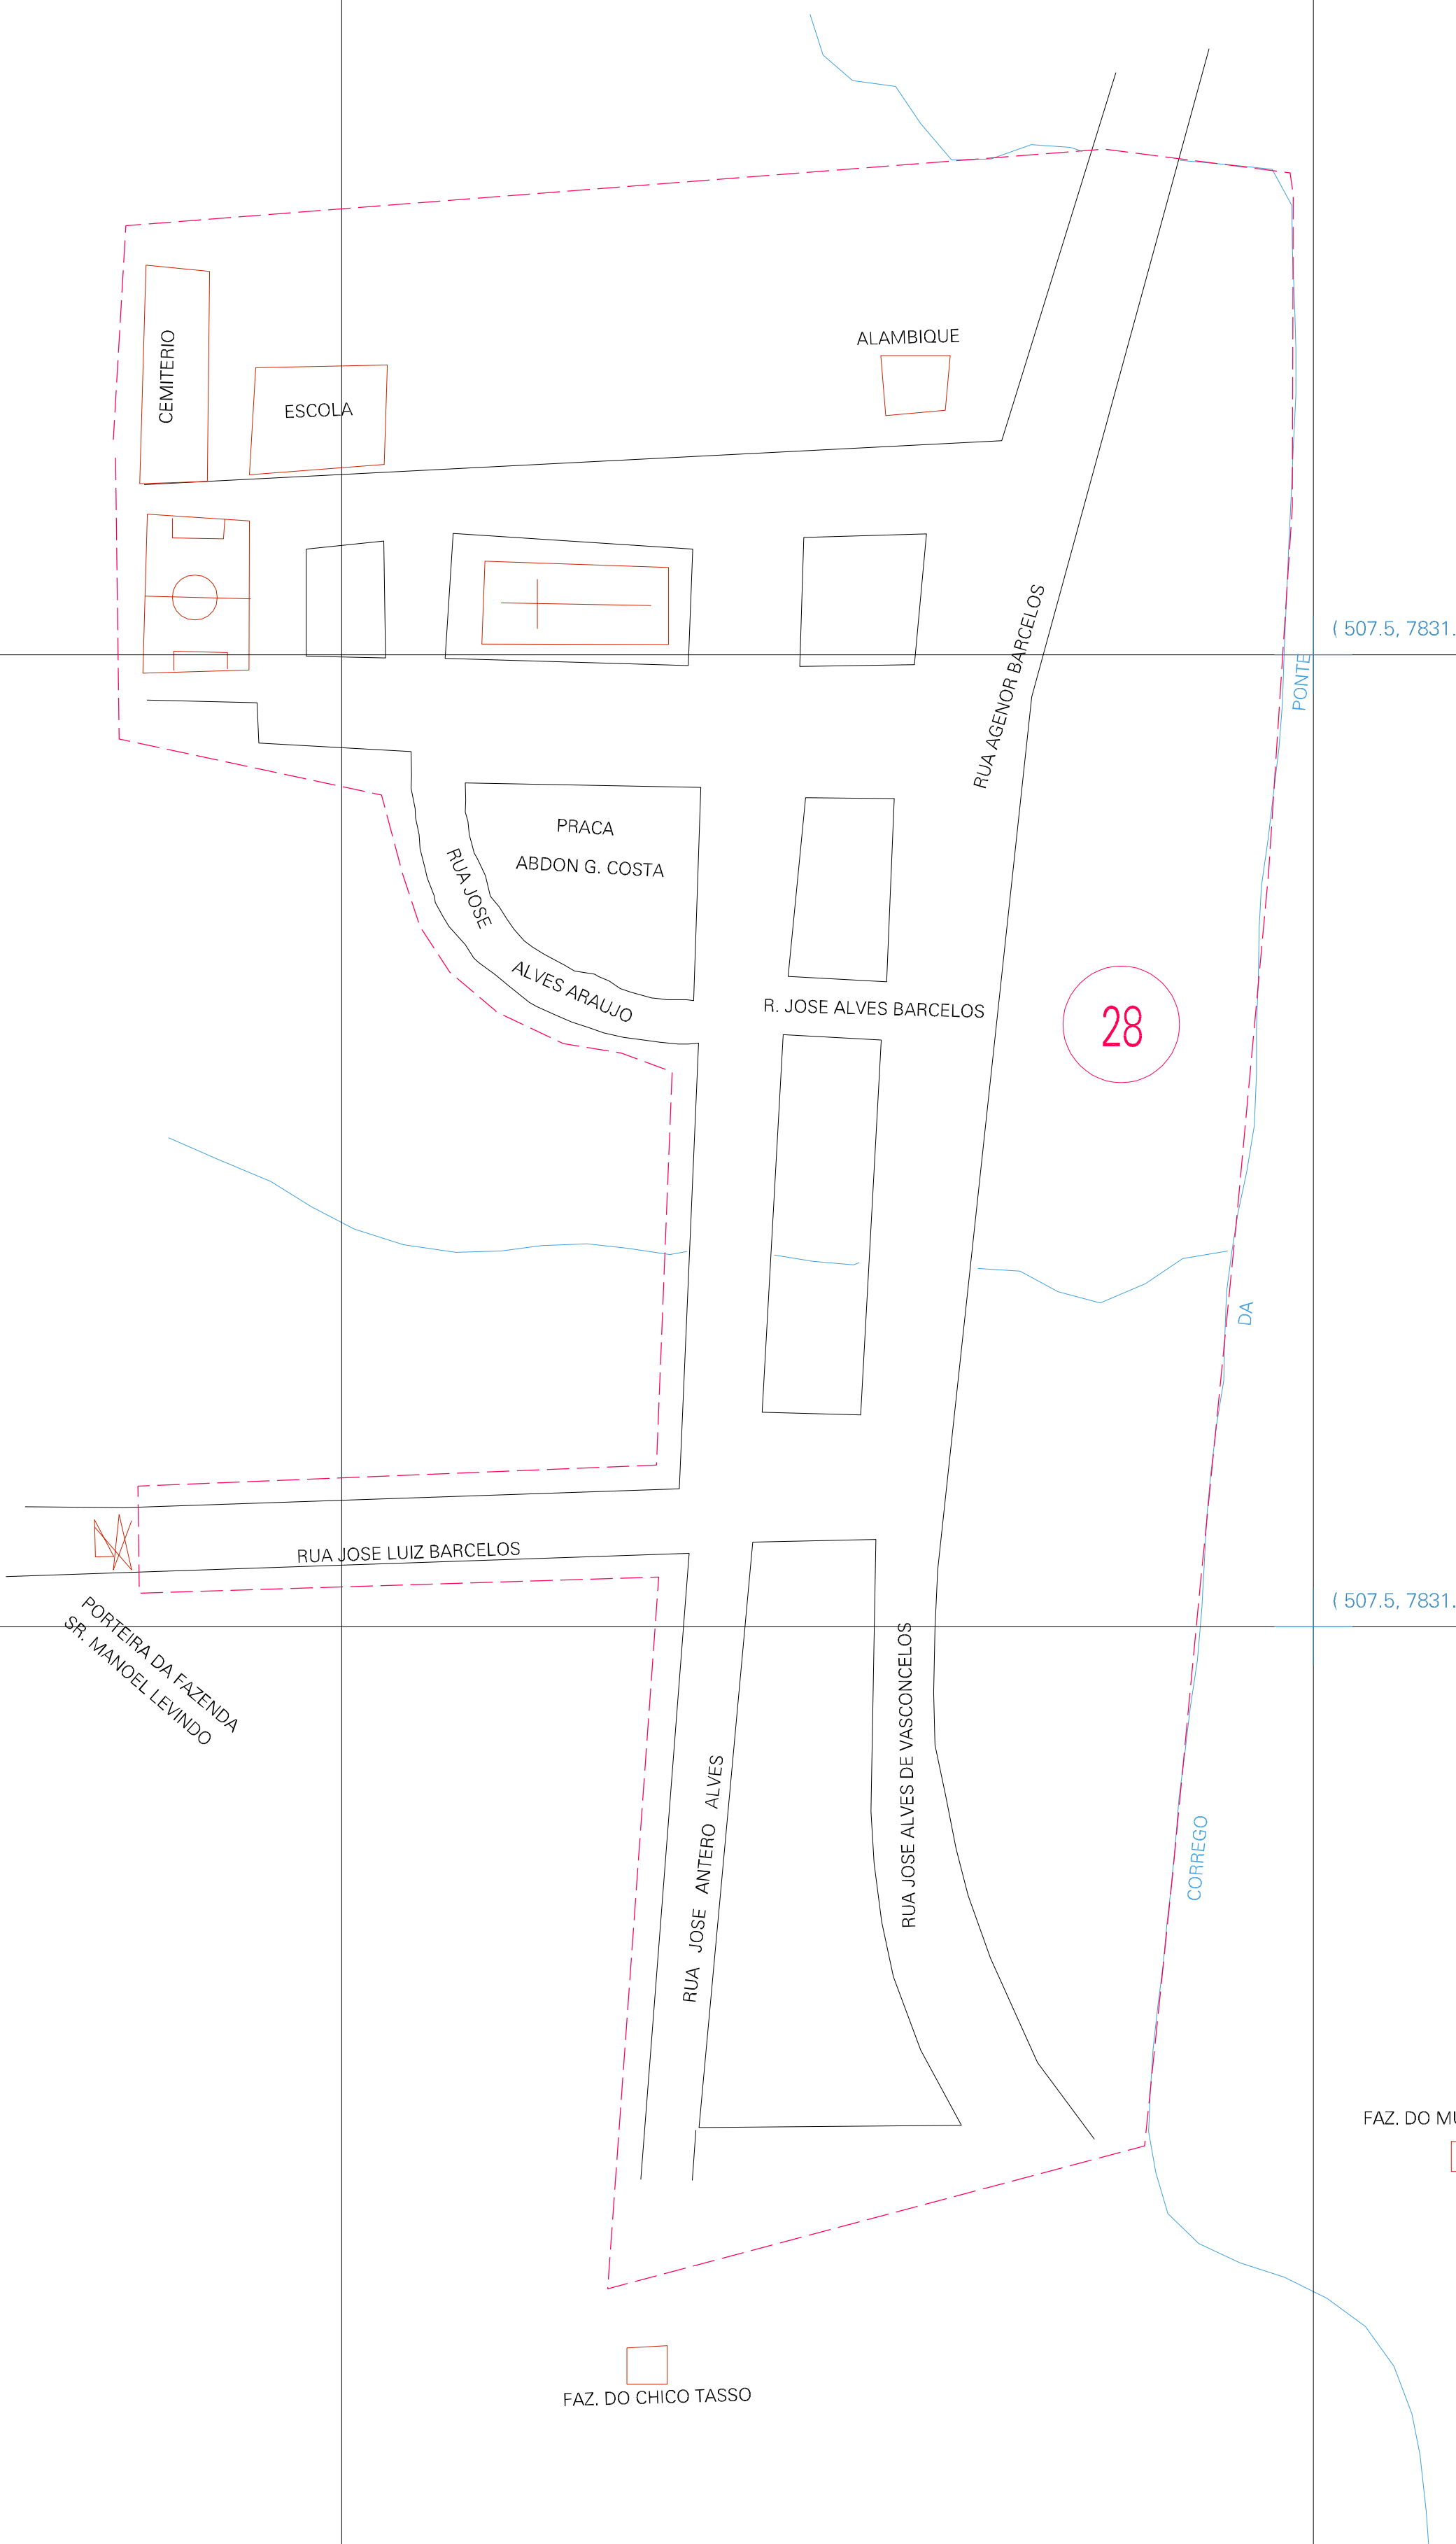

(506.5, 7831.8)

(507.5, 7831.8)

(506.5, 7831.3)

(507.5, 7831.3)

ESTADO DE MINAS GERAIS
 Município: 31.51404
 PITANGUI
 Folha : 01 - 01

Arquivo: 315140400003.dgn
 Limites(km): (506, 7830.8) - (508, 7832.3)

- LEGENDA**
- LIMITES**
- Município ou Perímetro Urbano
 - Distrito
 - Subdistrito, RA, Zona ou similar
 - Bairro ou similar
 - Sector Constâncio
- CODIGOS**
- 22306.05 Distrito (cod. do município + cod. do distrito)
 - 05.06 Subdistrito (cod. do distrito + cod. do subdistrito)
 - 003 Bairro (cod. do bairro no município)
 - 25 Sector (número do sector no distrito ou subdistrito)

MAPA URBANO DIGITAL
 FOLHA A1