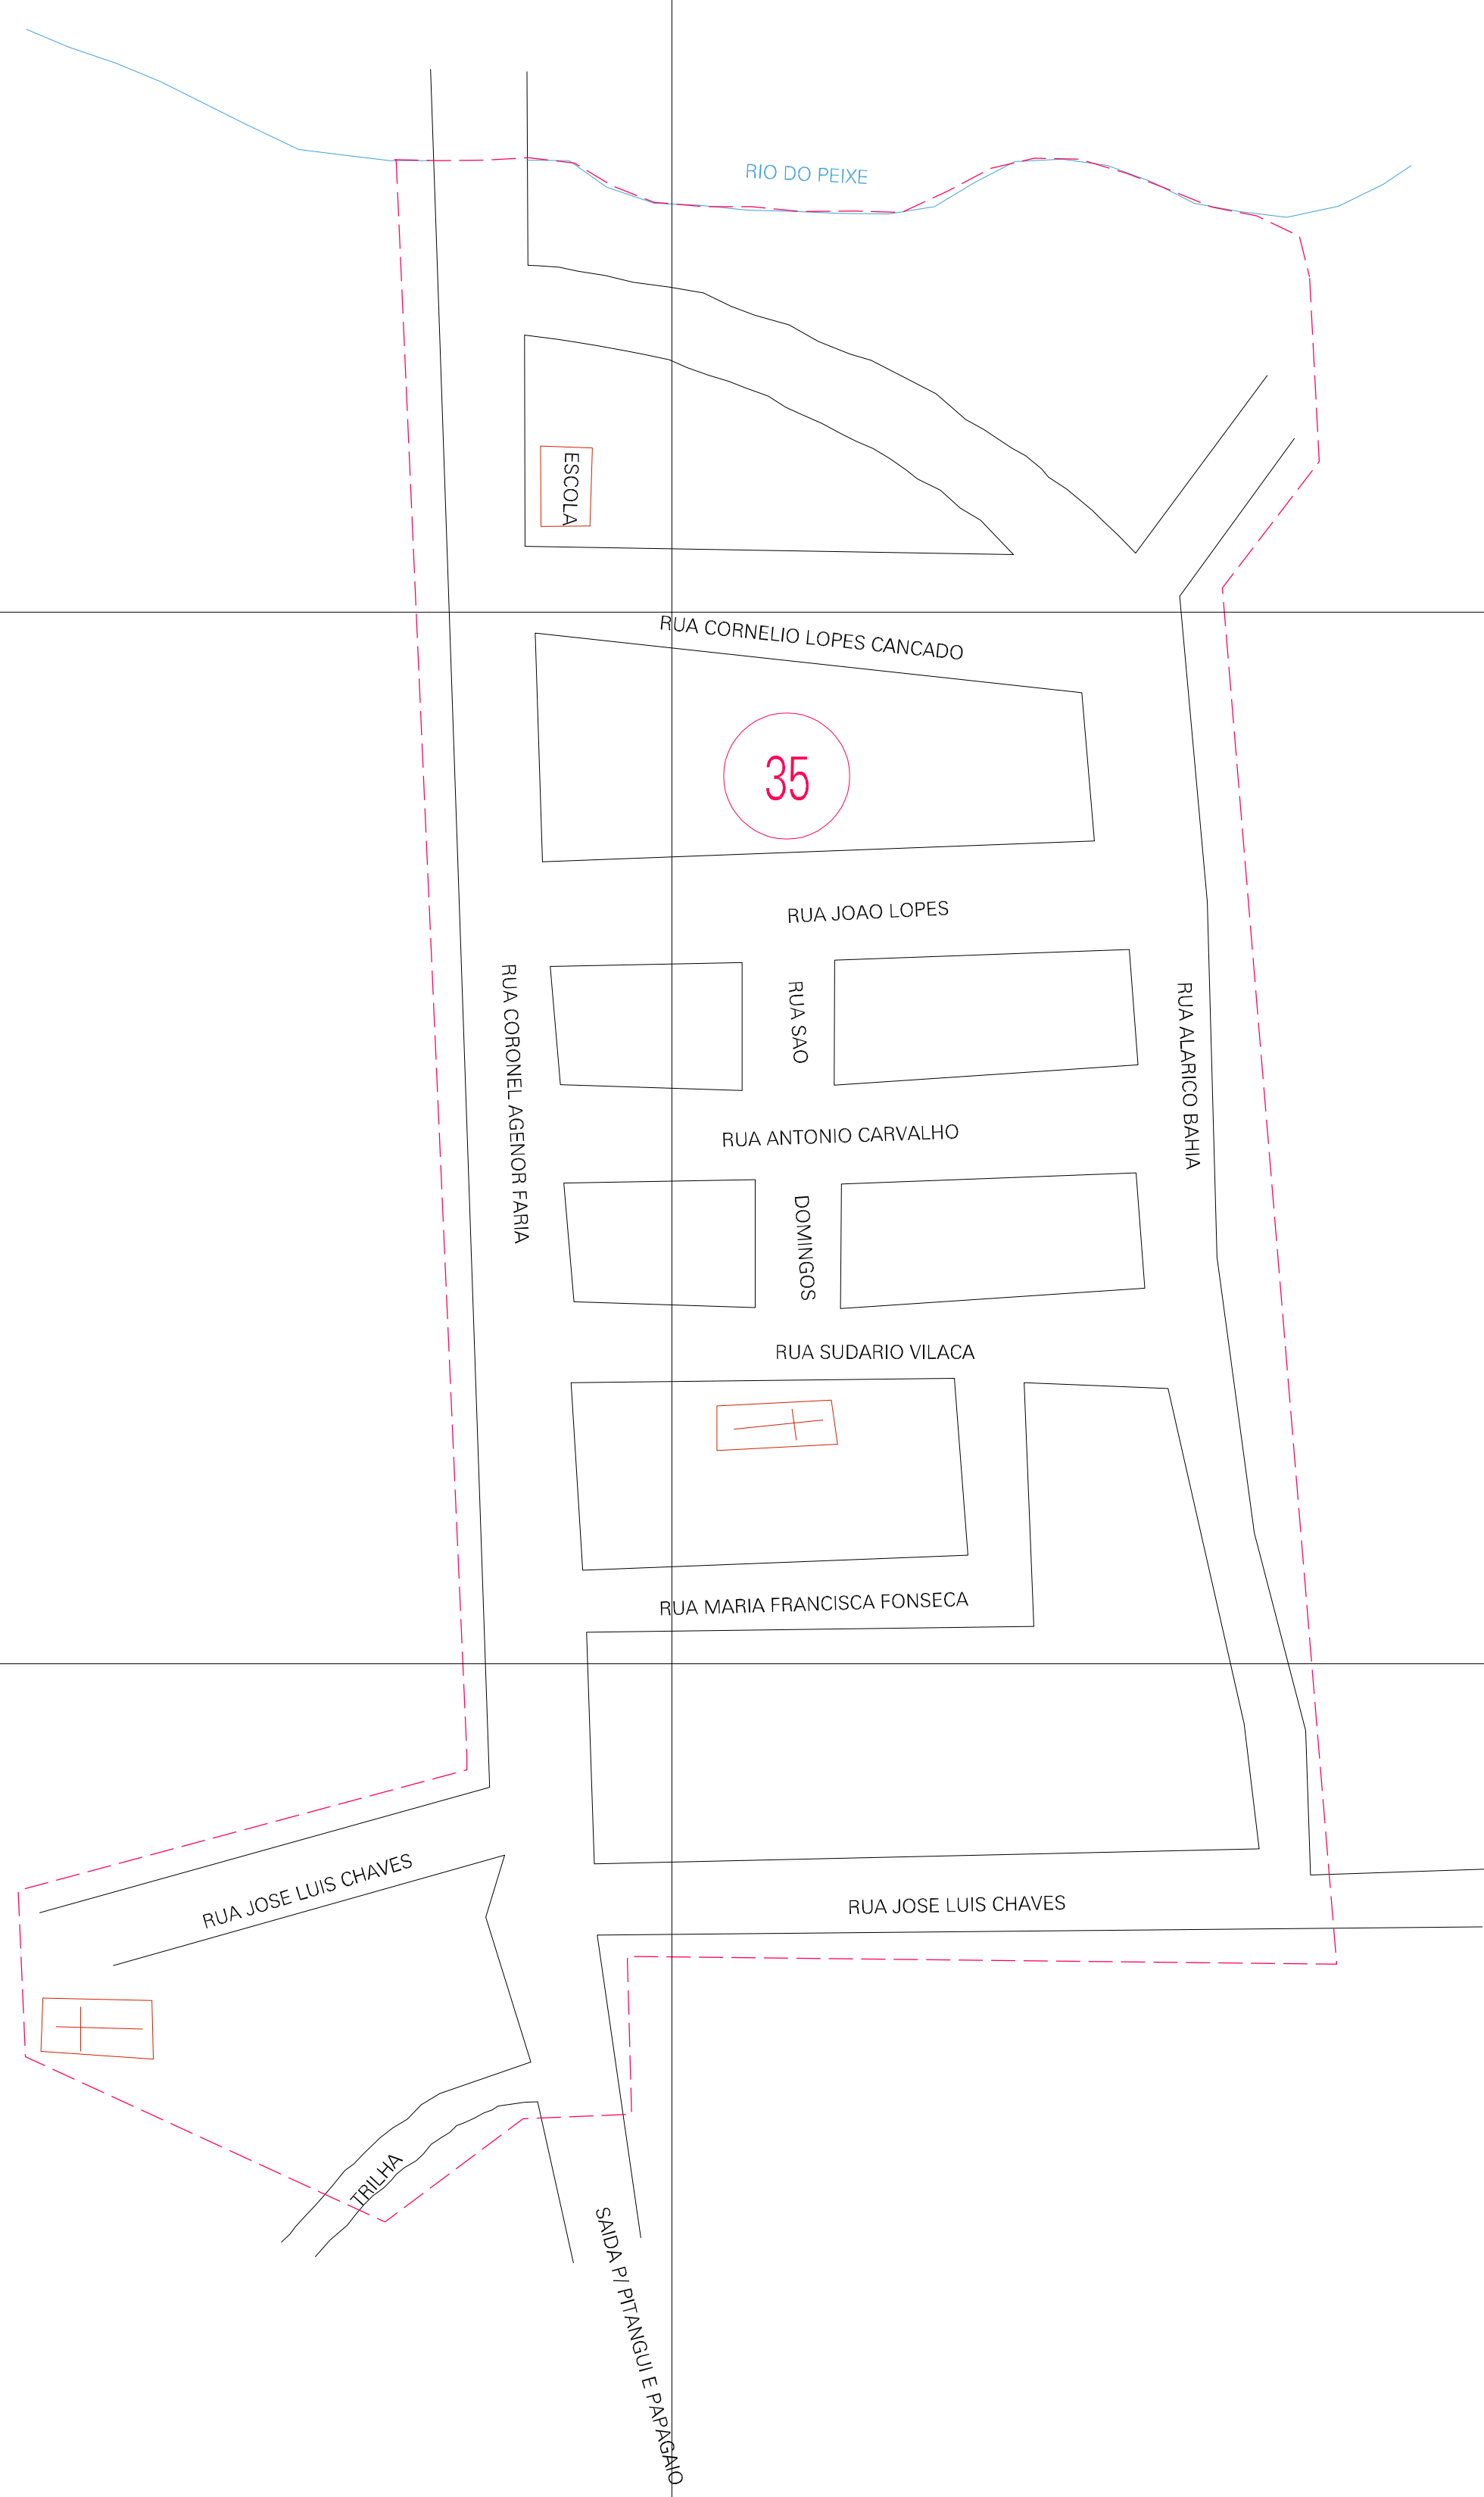

( 515.8, 7836.5)

( 516.8, 7836.5)

( 515.8, 7836)

( 516.8, 7836)

ESTADO DE MINAS GERAIS  
 Município: 31.51404  
 PITANGUI  
 Folha : 01 - 01

Arquivo: 315140400005.dgn  
 Limites(km): ( 515.3, 7835.5) - ( 517.3, 7837.0)

- LEGENDA**
- LIMITES**
- Município ou Perímetro Urbano
  - Distrito
  - Subdistrito, RA, Zona ou similar
  - Bairro ou similar
  - - - Setor Censitário
- CODIGOS**
- 22306.05 Distrito (cod. do município + cod. do distrito)
  - 05.06 Subdistrito (cod. do distrito + cod. do subdistrito)
  - 003 Bairro (cod. do bairro no município)
  - 25 Setor (número do setor no distrito ou subdistrito)