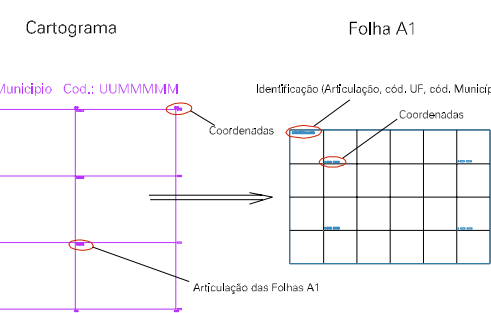

Articulação de Folhas

MAPA URBANO DIGITAL
FOLHA A1