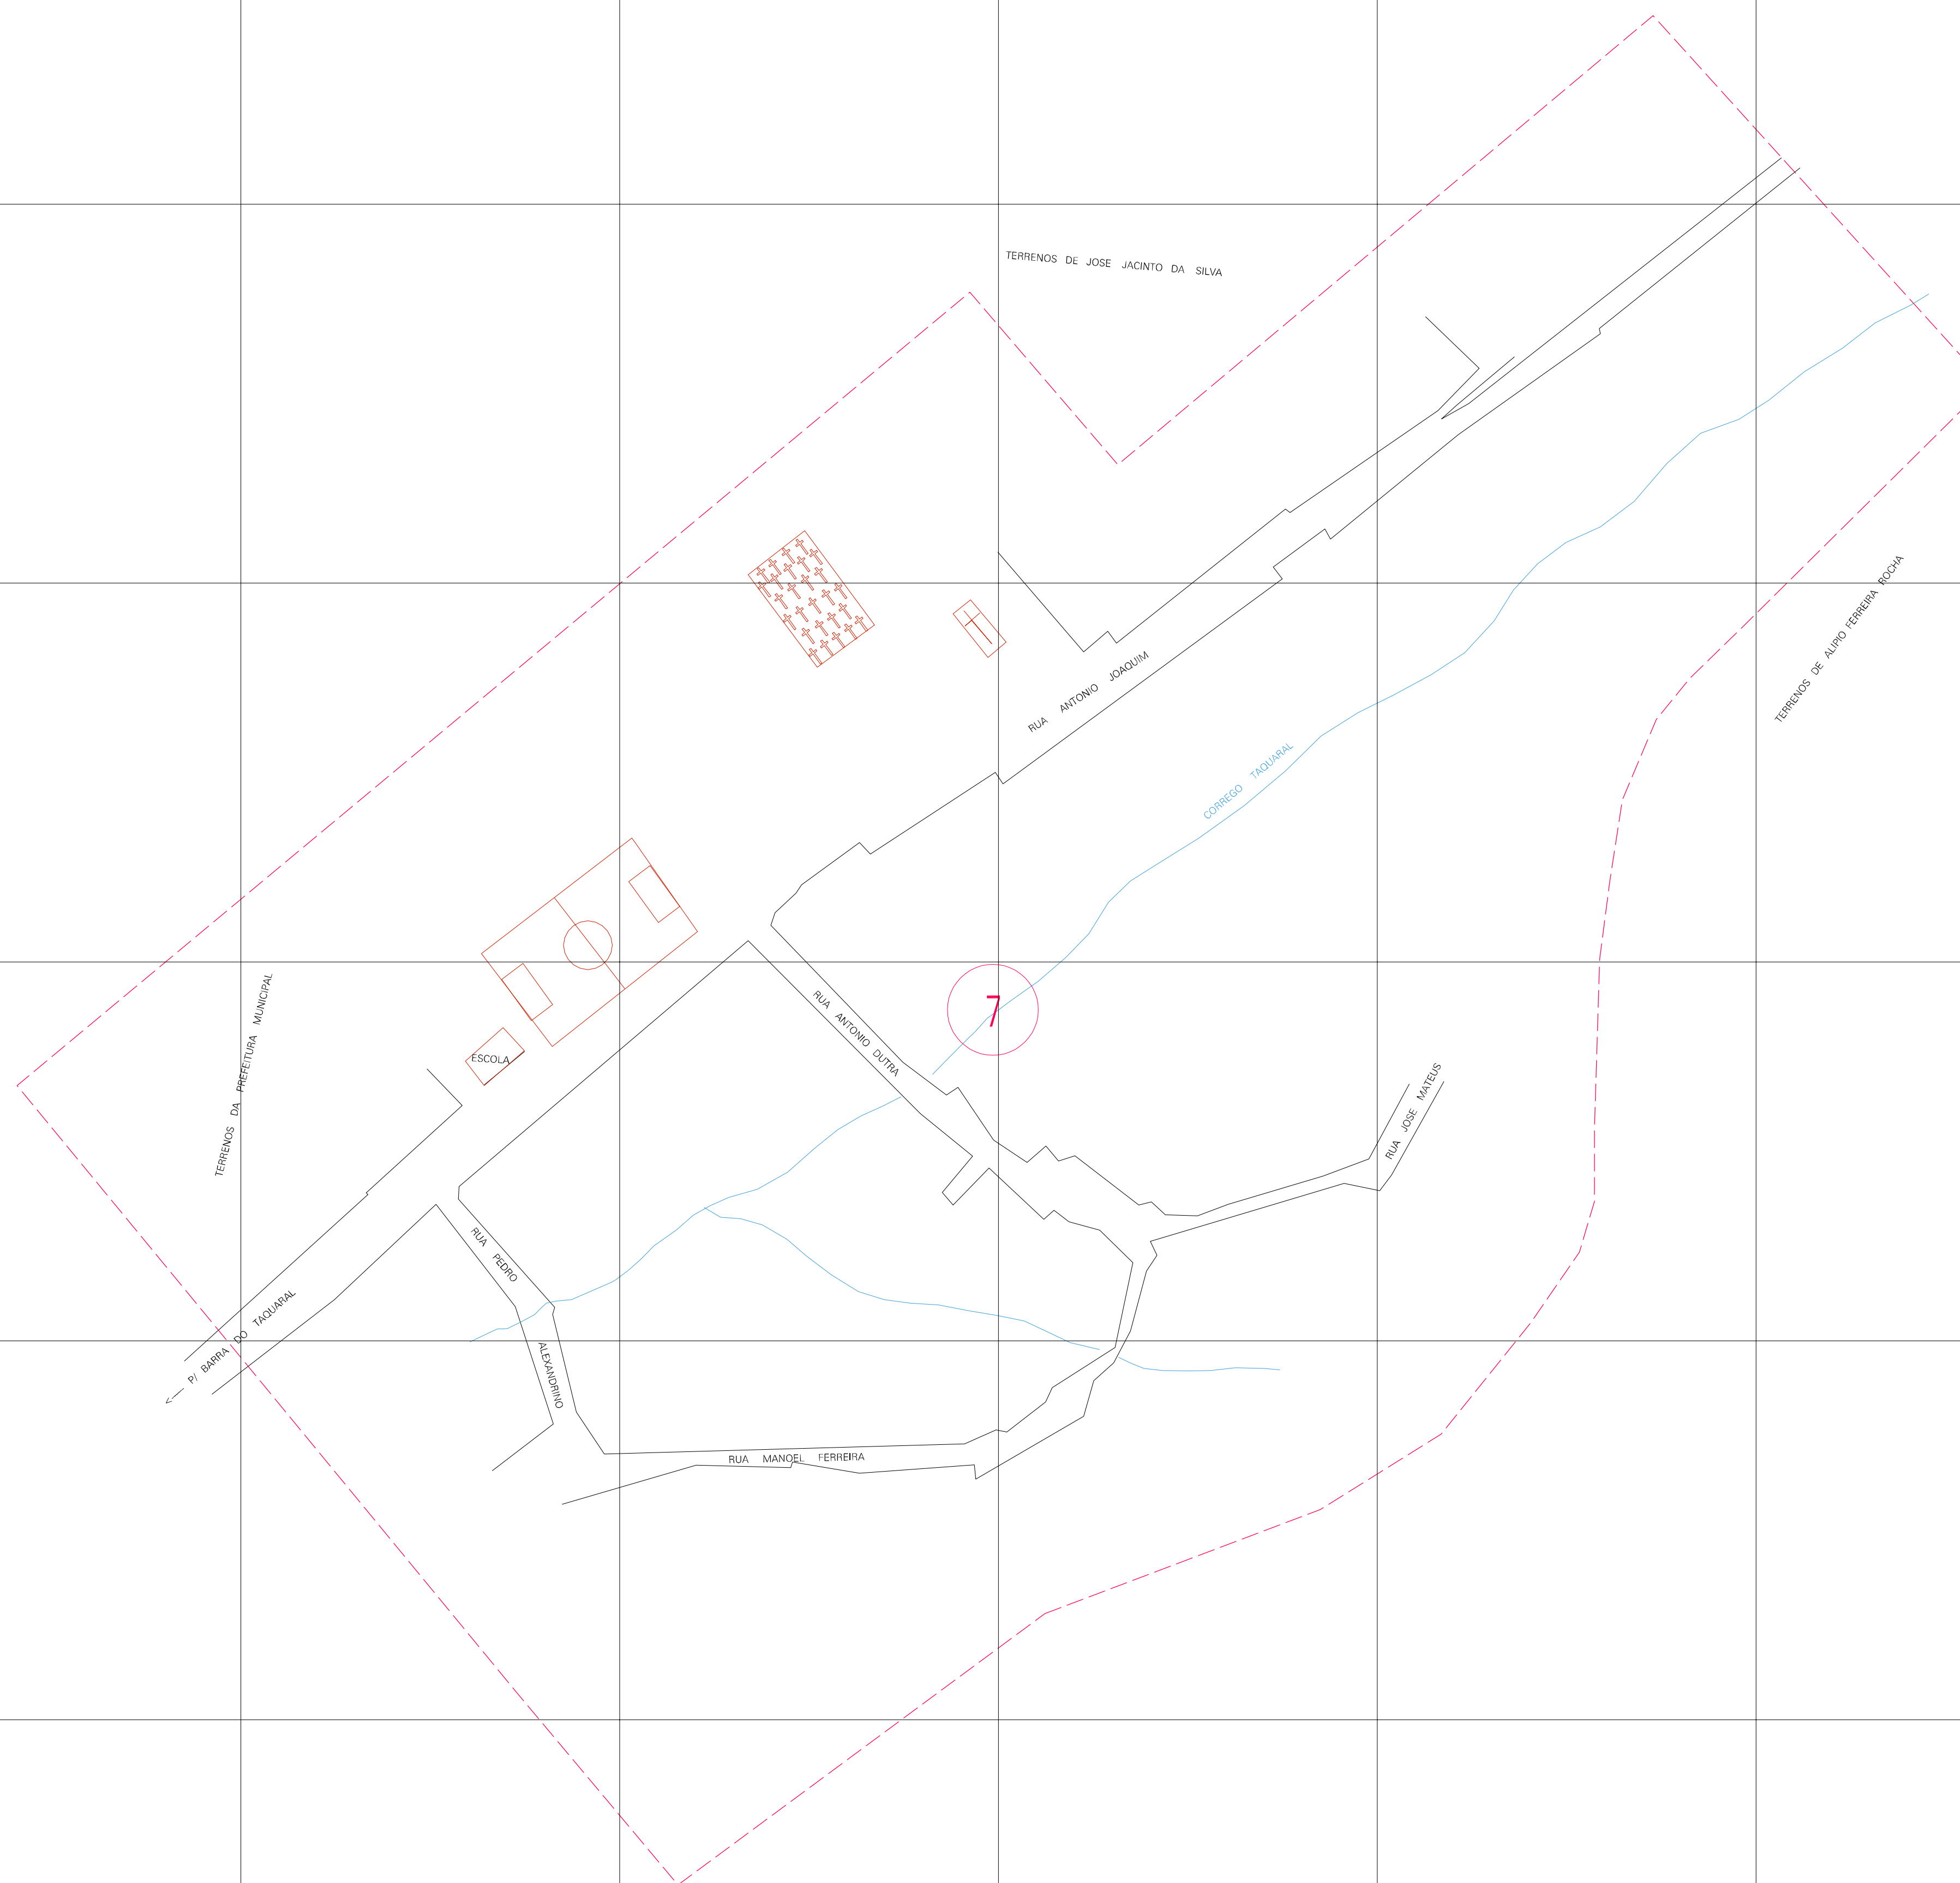

(219.58, 7833.95)

(221.08, 7833.95)

(219.58, 7832.95)

(221.08, 7832.95)

ESTADO DE MINAS GERAIS
Município: 31.51909
POCRANE
Folha : 01 - 01

LEGENDA

1. **LIMITES**
2. Município ou Perímetro Urbano
   - Distrito
   - Subdistrito, RA, Zona ou similar
   - Bairro ou similar
   - Setor Censitário
3. **CODIGOS**
- 22306.05 Distrito (cod. do município + cod. do distrito)
  - 05.06 Subdistrito (cod. do distrito + cod. do subdistrito)
  - 003 Bairro (cod. do bairro no município)
  - 25 Setor (número do setor no distrito ou subdistrito)

Articulação de Folhas

MAPA URBANO DIGITAL
FOLHA A1