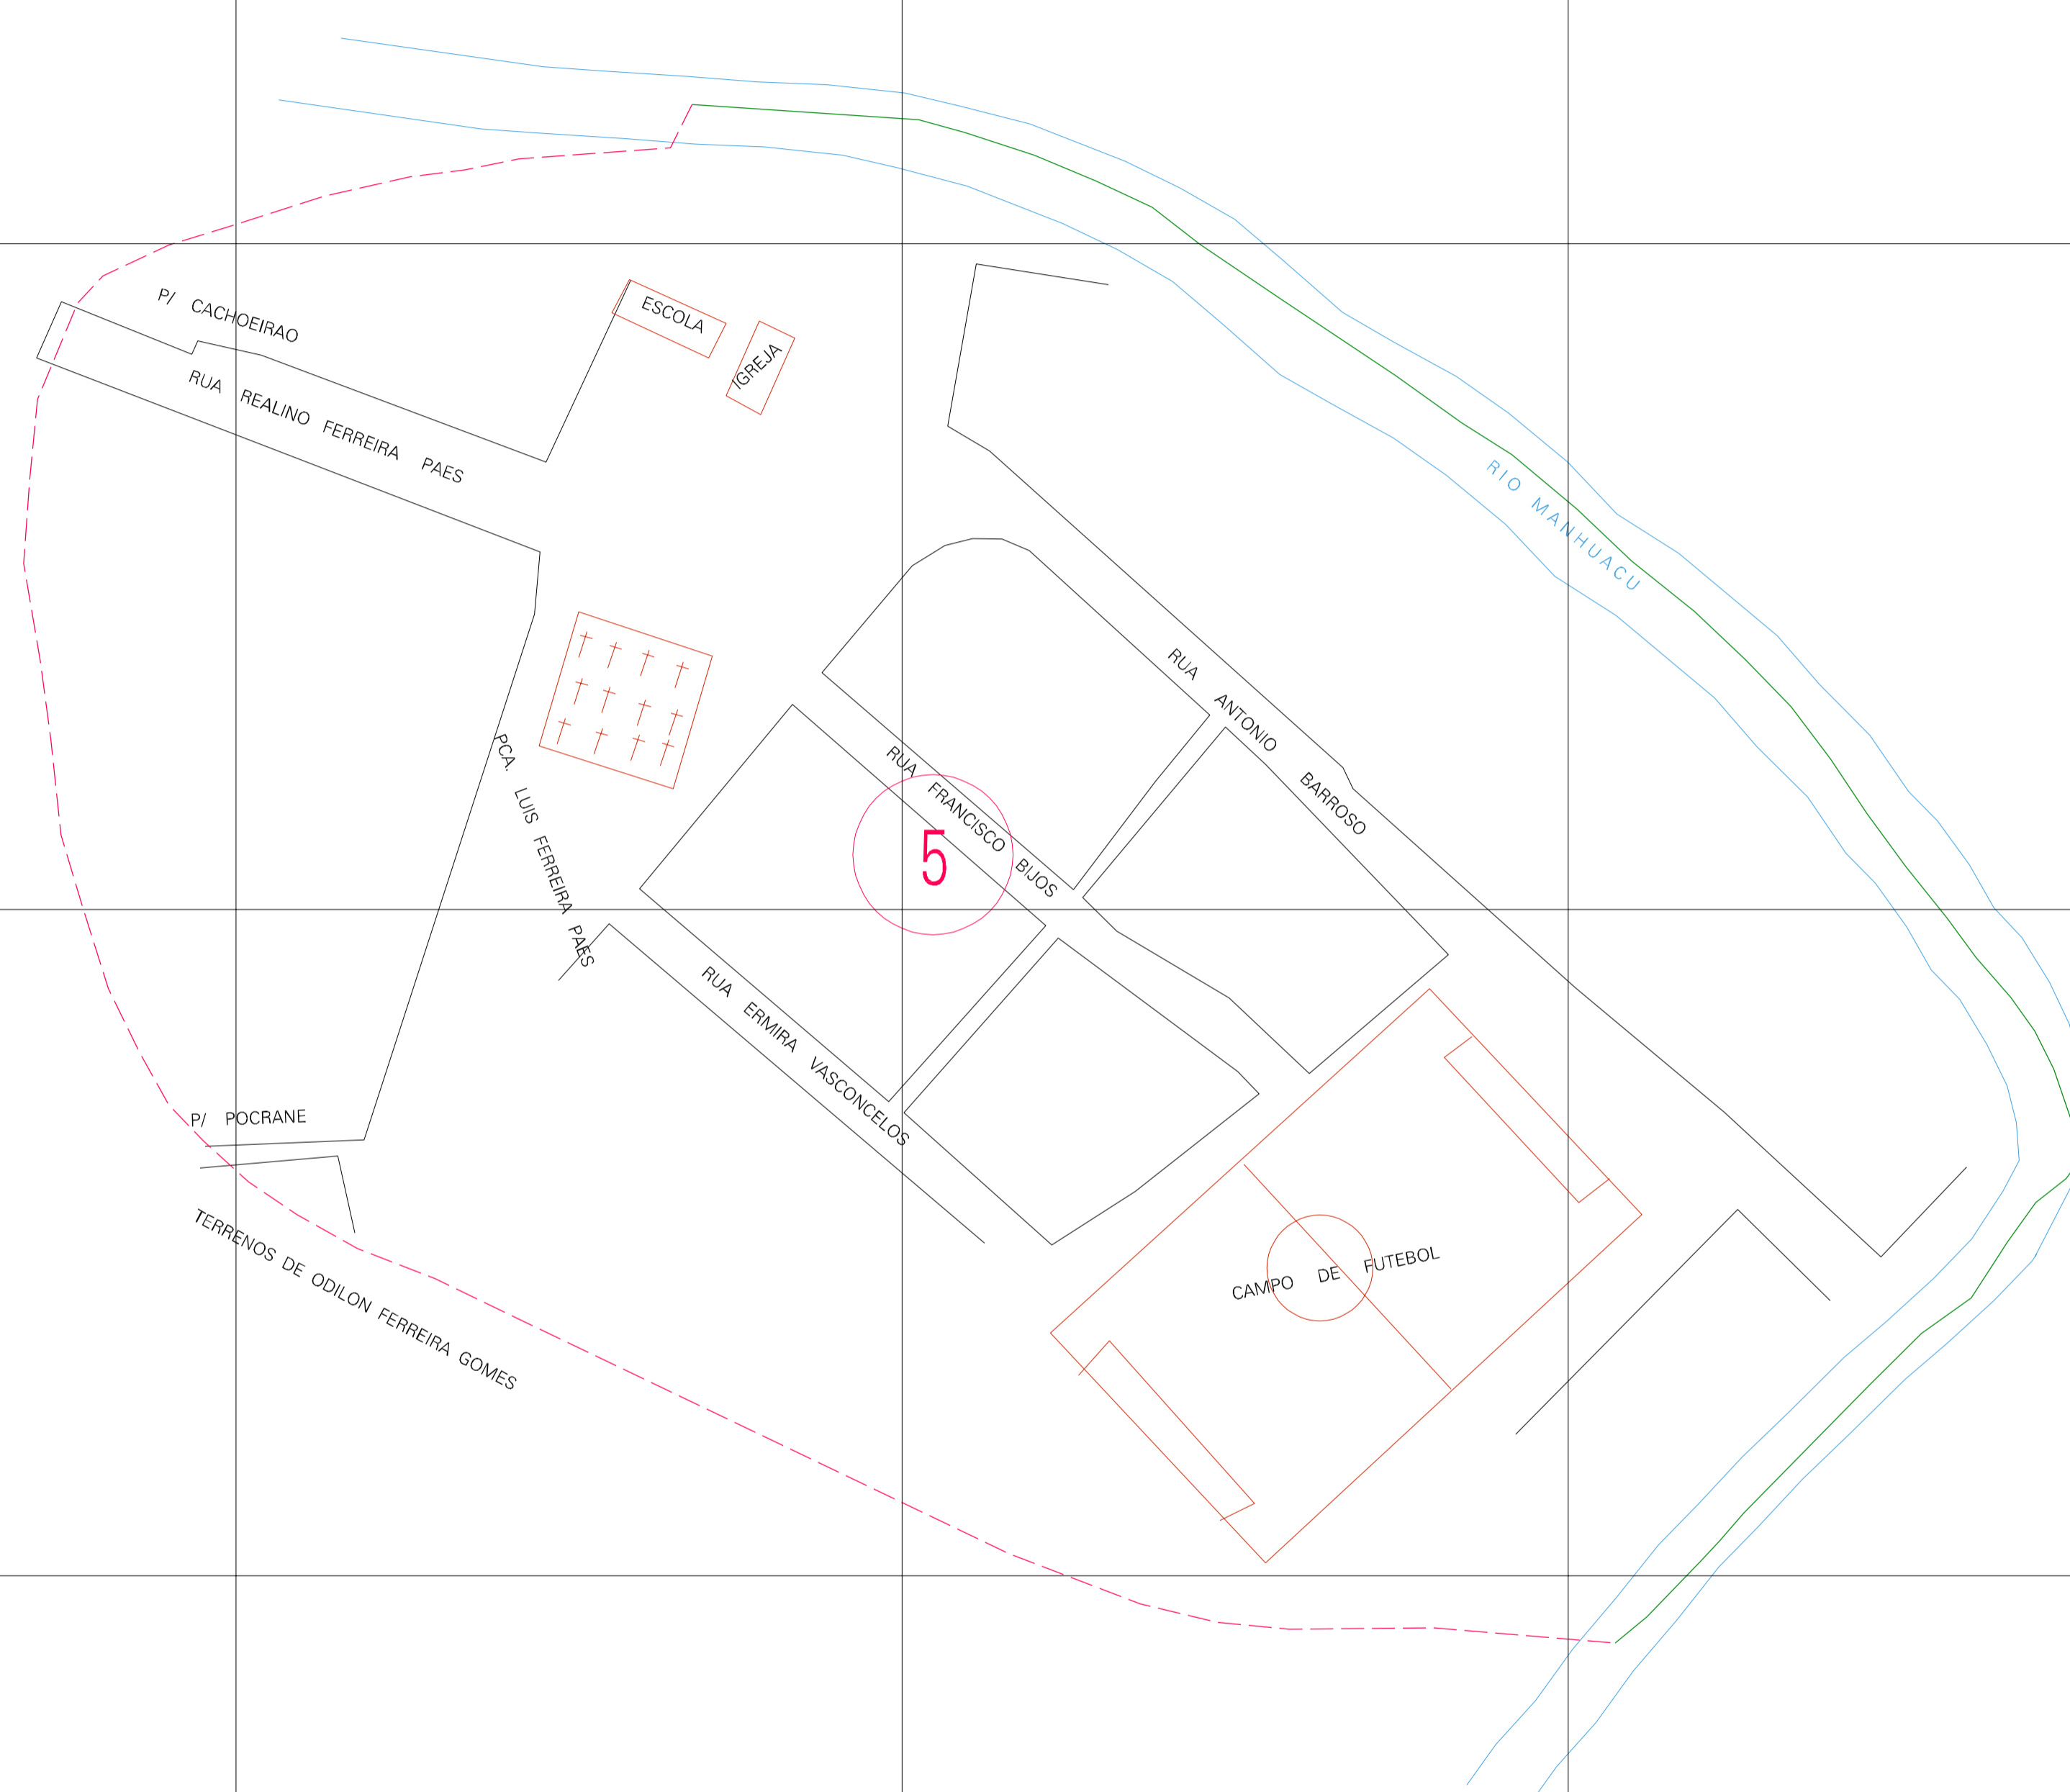

(227.85, 7848.85)

(228.85, 7848.85)

(227.85, 7848.35)

(228.85, 7848.35)

TERRAS DE CIZALPINO FERREIRA DE BRITO

ESTADO DE MINAS GERAIS
 Município: 31.51909
 POCRANE
 Folha : 01 - 01
 Arquivo: 315190900002.dgn
 Limites(km): (227.6, 7848.1) - (229.1, 7849.1)

- LEGENDA**
- LIMITES**
- Município ou Perimetro Urbano
 - Distrito
 - Subdistrito, RA, Zona ou similar
 - Bairro ou similar
 - - - Setor Censitário
- CODIGOS**
- 22306.05 Distrito (cod. do município + cod. do distrito)
 - 05.06 Subdistrito (cod. do distrito + cod. do subdistrito)
 - 003 Bairro (cod. do bairro no município)
 - 25 Setor (número do setor no distrito ou subdistrito)