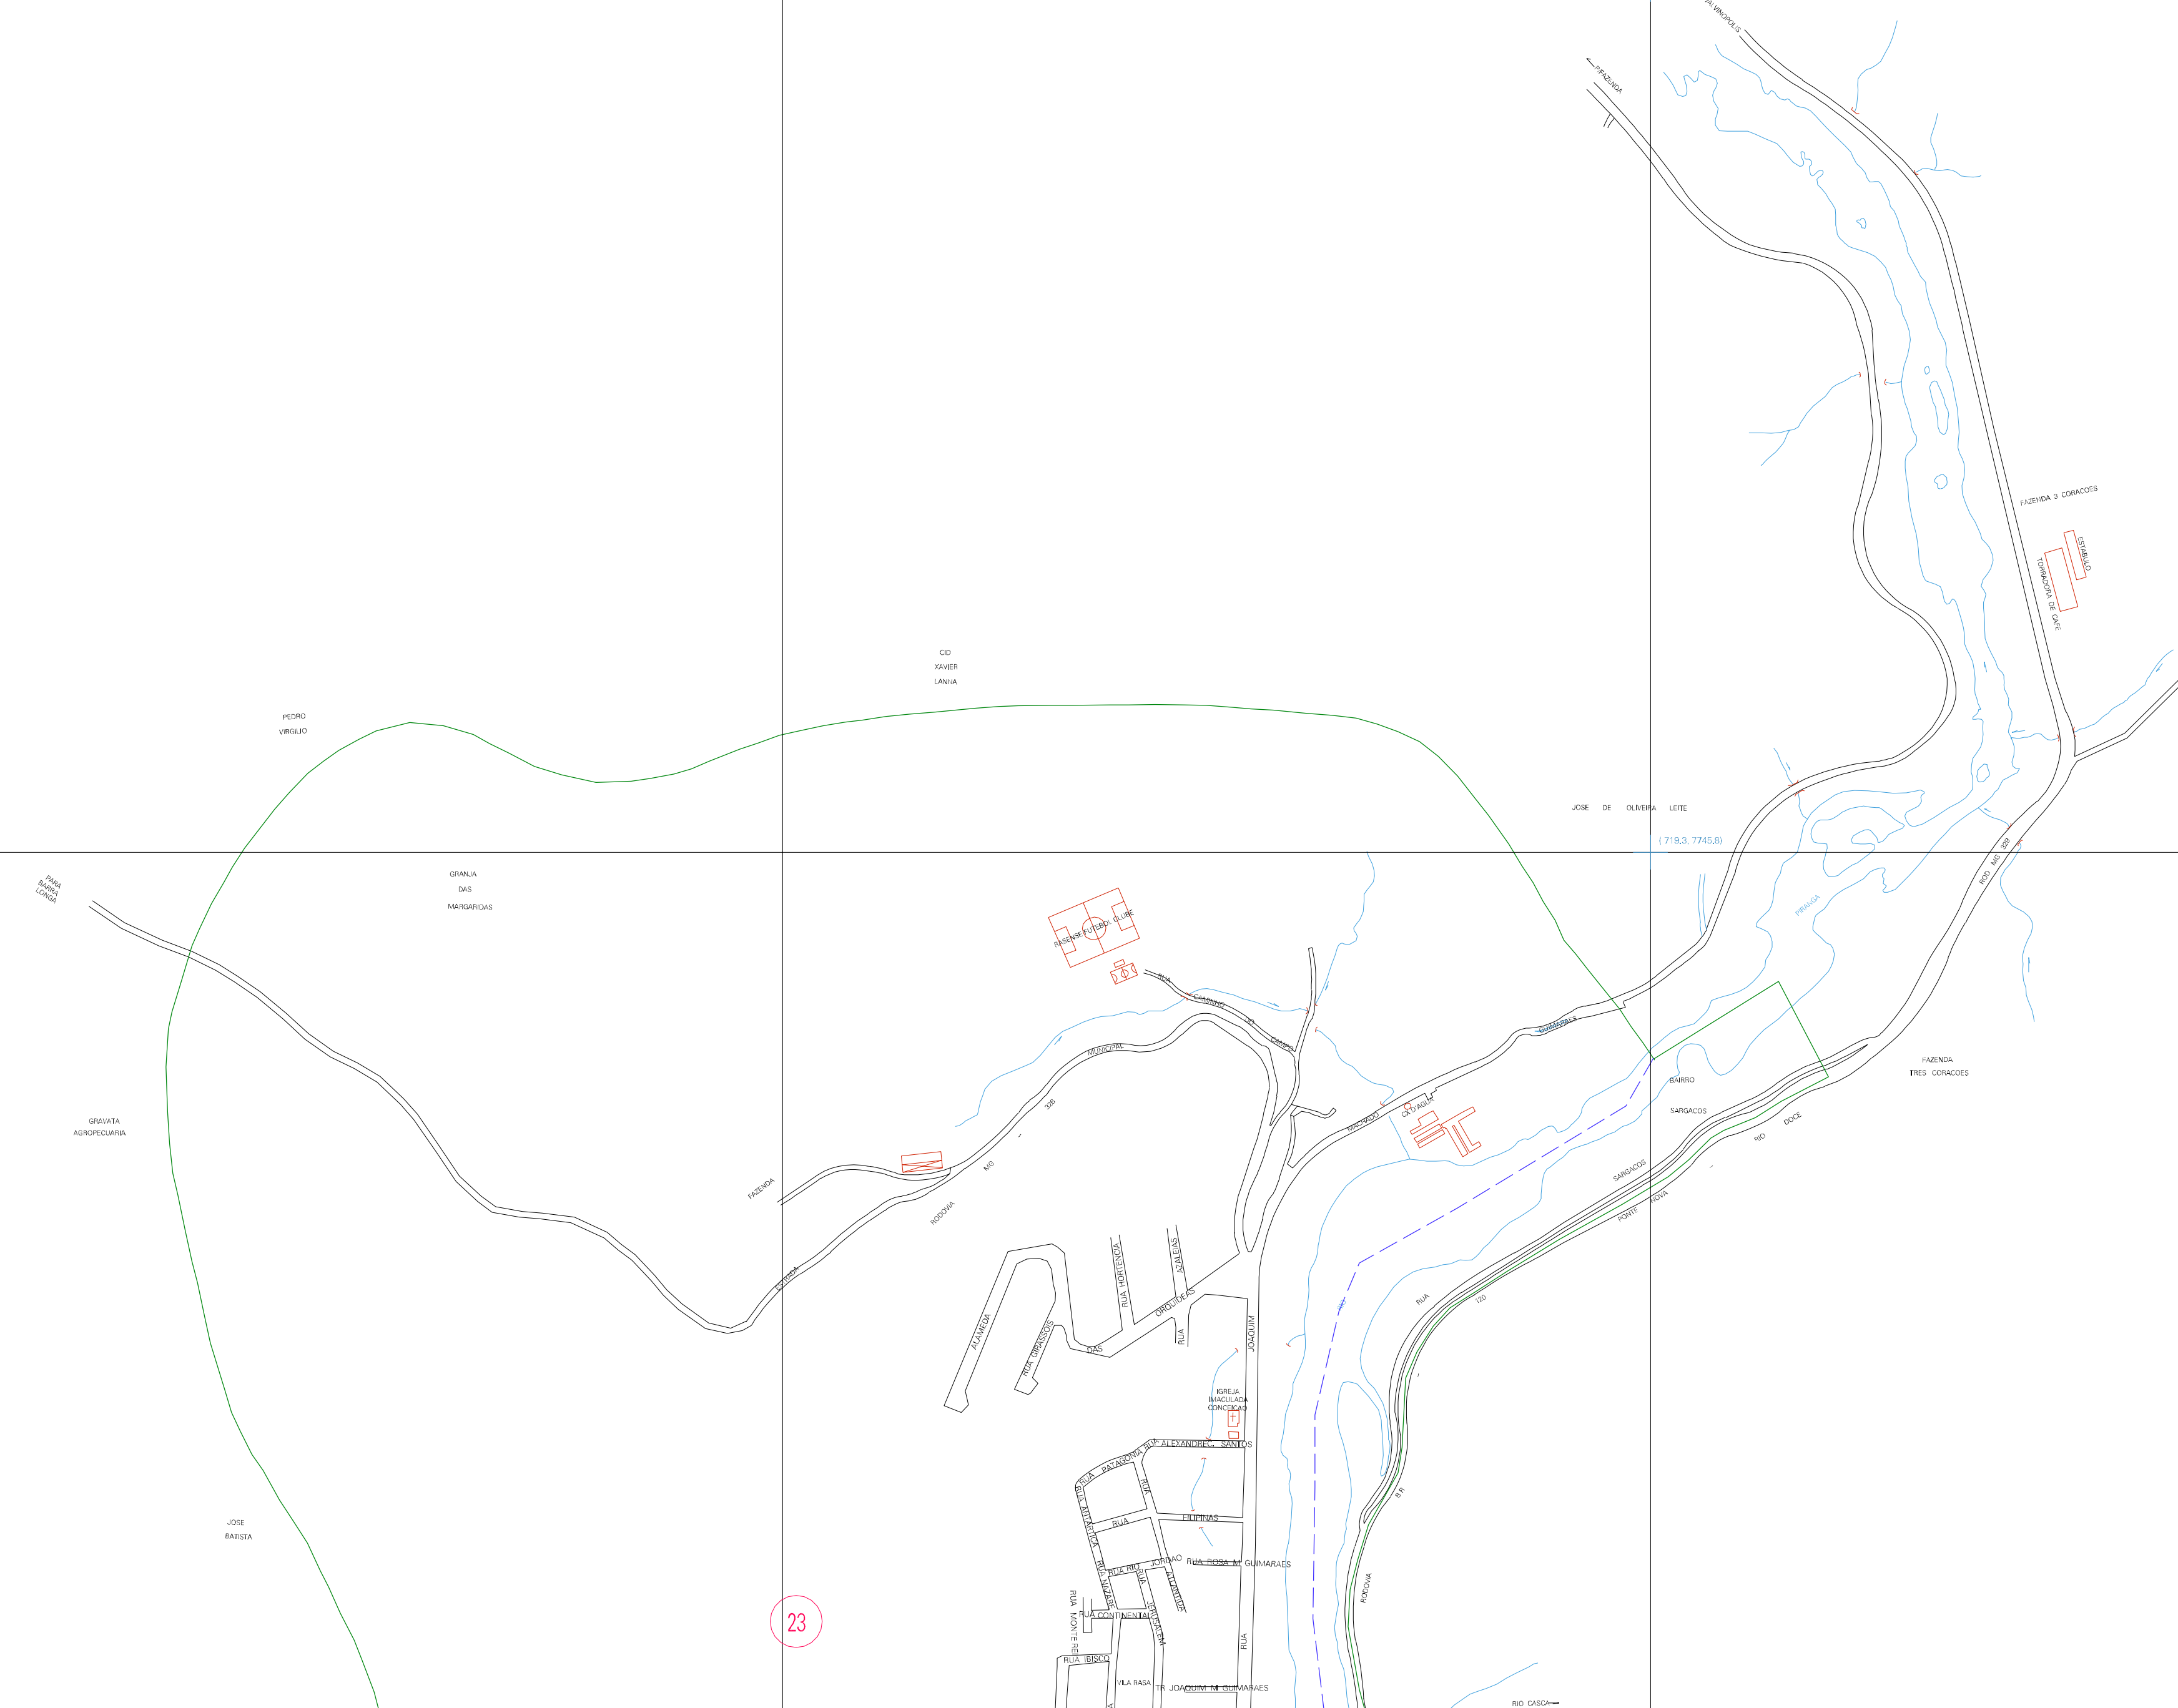

(7173, 7746,8)

(7183, 7746,8)

(7173, 7746,8)

(7183, 7746,8)

ESTADO DE MINAS GERAIS
 Município: 31.52105
 PONTE NOVA
 Folha : 01 - 02

Arquivo: 3152105.dgn
 Limites(km): (7163, 7744,8) - (7203, 7747,8)

LEGENDA

LIMITES

- Município ou Perímetro Urbano
- Distrito
- Subdistrito, RA, Zona ou similar
- Bairro ou similar
- Setor Censitário

CODIGOS

- 22306.05 Distrito (cod. do município + cod. do distrito)
- 05.06 Subdistrito (cod. do distrito + cod. do subdistrito)
- 003 Bairro (cod. do bairro no município)
- 25 Setor (número do setor no distrito ou subdistrito)

Articulação de Folhas

**MAPA URBANO DIGITAL
 FOLHA A1**