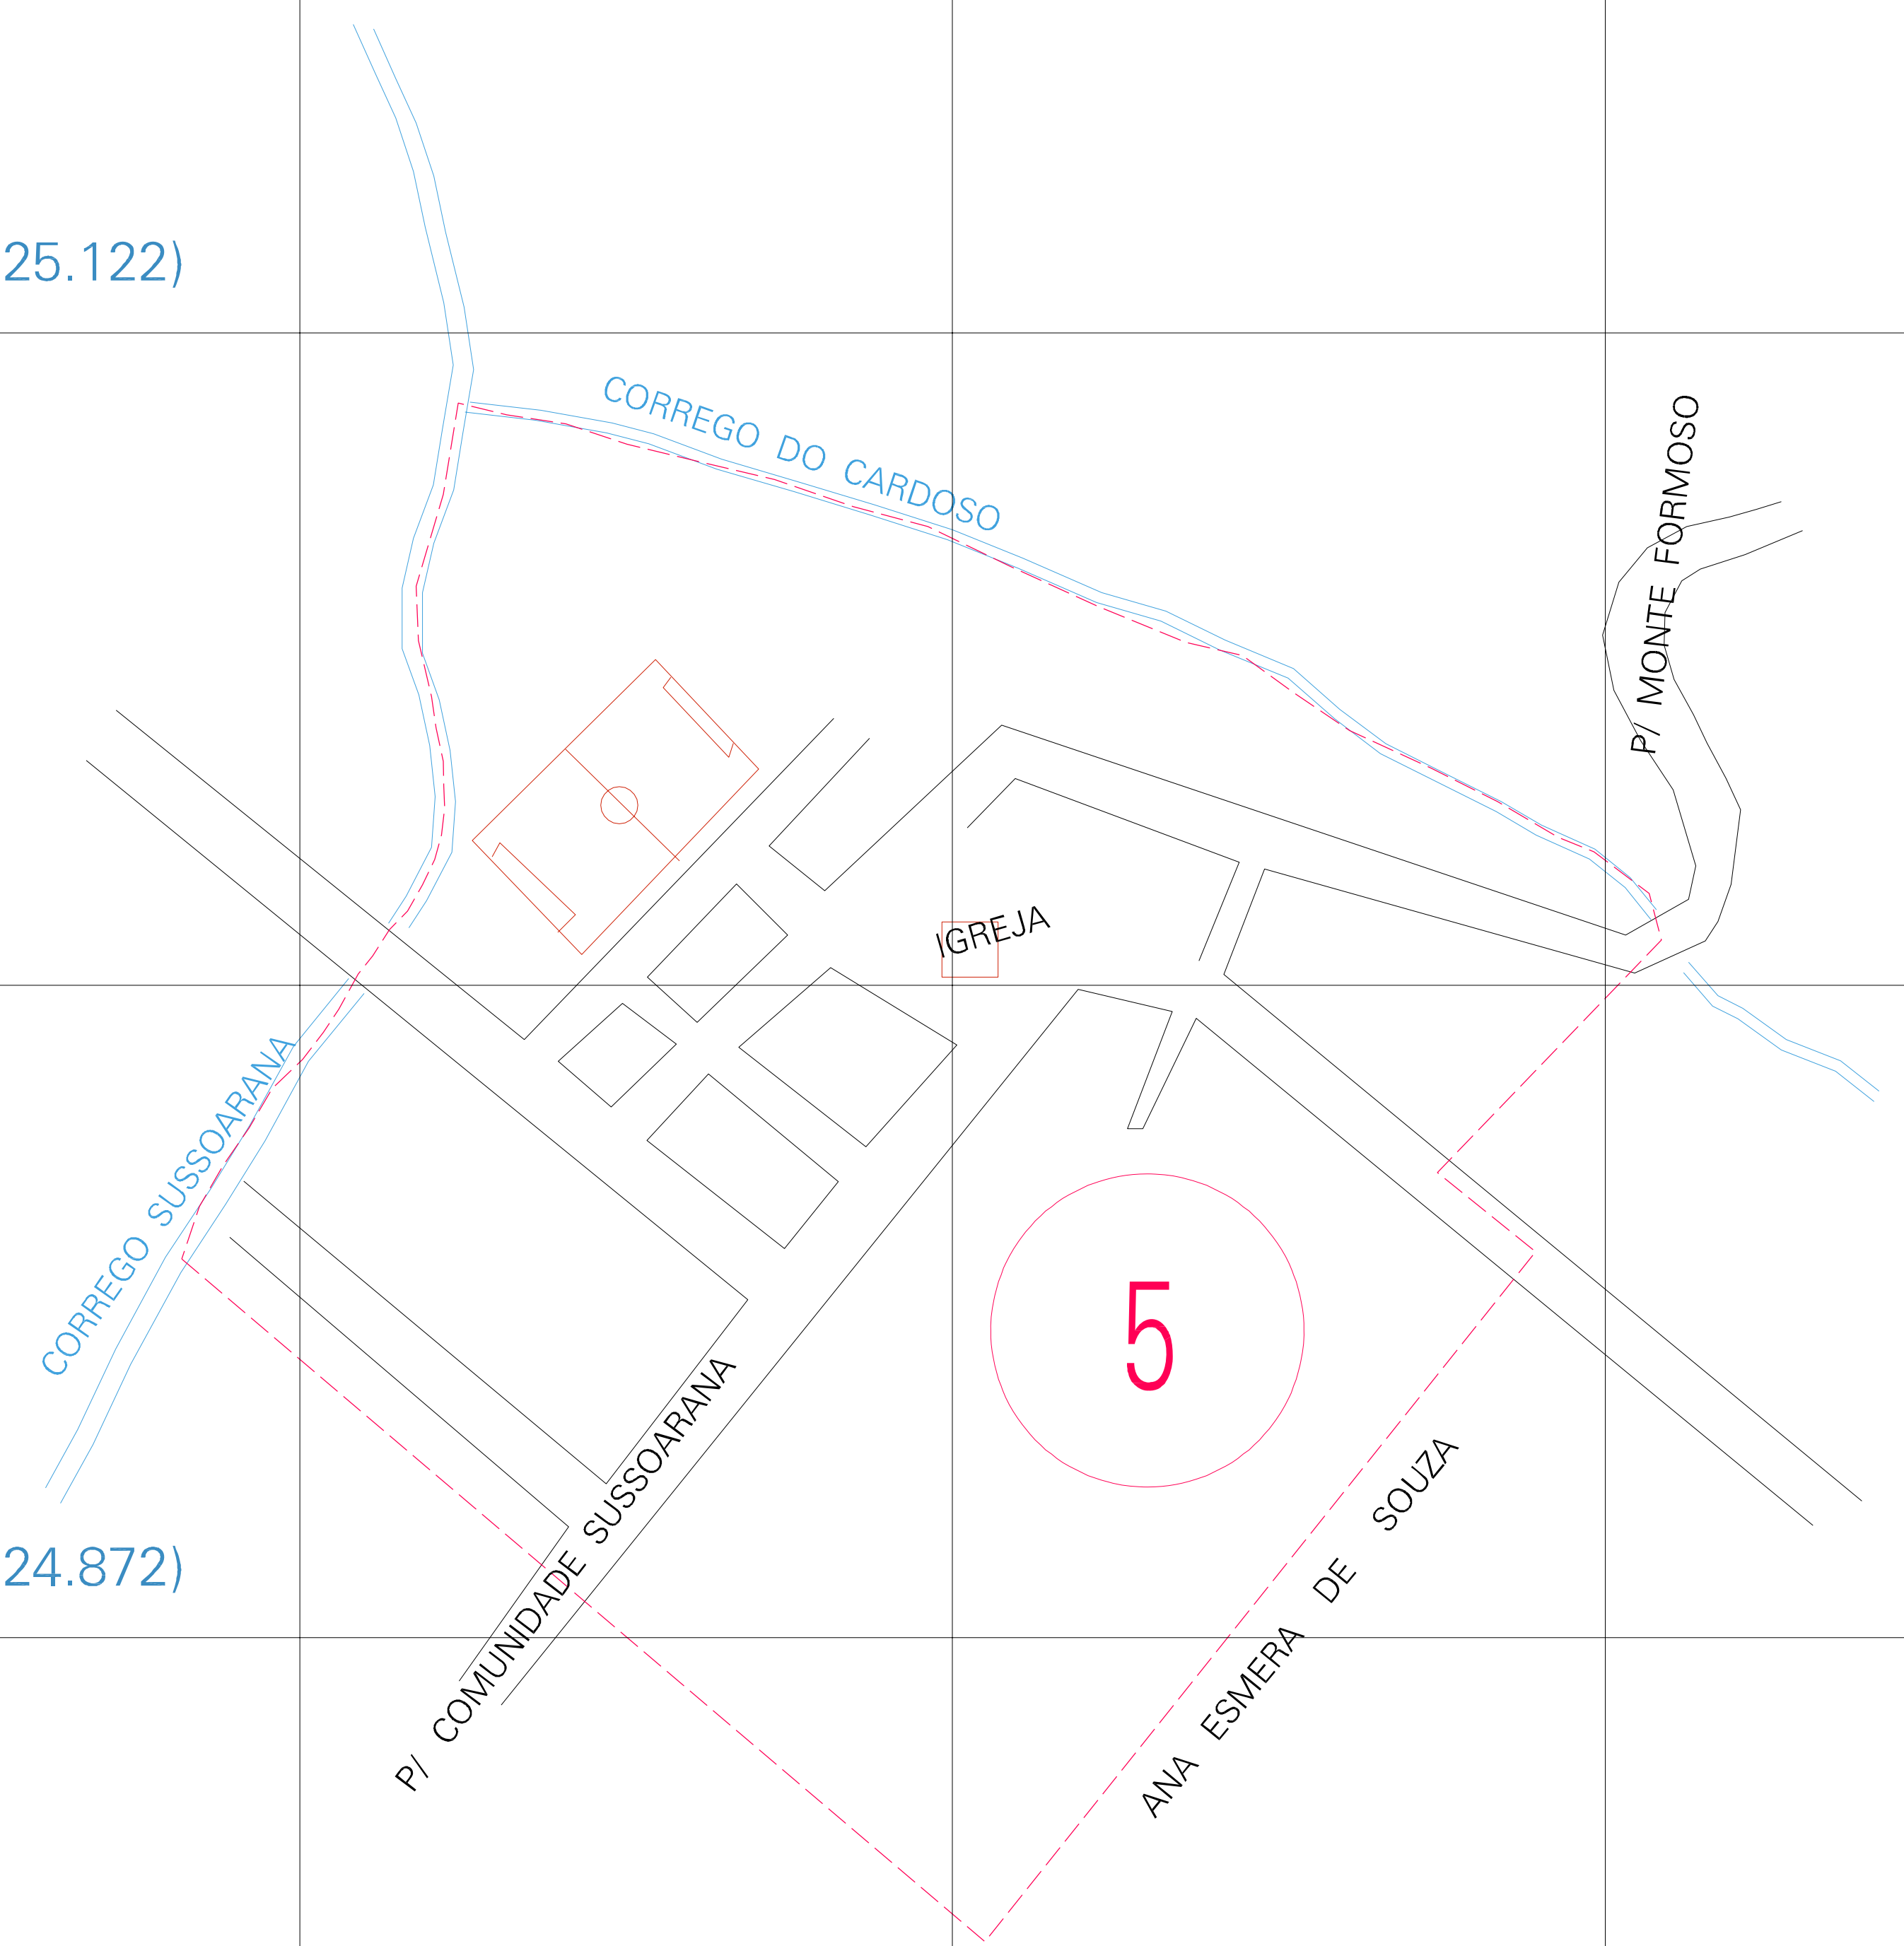

(01, 01) - 315217000001

(248.842, 8125.122)

(249.342, 8125.122)

(248.842, 8124.872)

(249.342, 8124.872)

ESTADO DE MINAS GERAIS  
 Município: 31.52170  
 PONTO DOS VOLANTES  
 Folha : 01 - 01  
 Arquivo: 315217000001.dgn  
 Limite(km): (248,717, 8124,747) - (249,467, 8125,247)

- LEGENDA**
- LIMITES**
- Município ou Perímetro Urbano
  - Distrito
  - Subdistrito, RA, Zona ou similar
  - Bairro ou similar
  - Sector Censitário
- CODIGOS**
- 22306.06 Distrito (cod. do município + cod. do distrito)
  - 06.06 Subdistrito (cod. do distrito + cod. do subdistrito)
  - 003 Bairro (cod. do bairro no município)
  - 25 Sector (número do sector no distrito ou subdistrito)