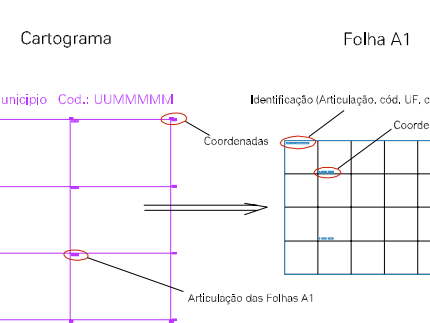

Articulação de Folhas

MAPA URBANO DIGITAL FOLHA A1