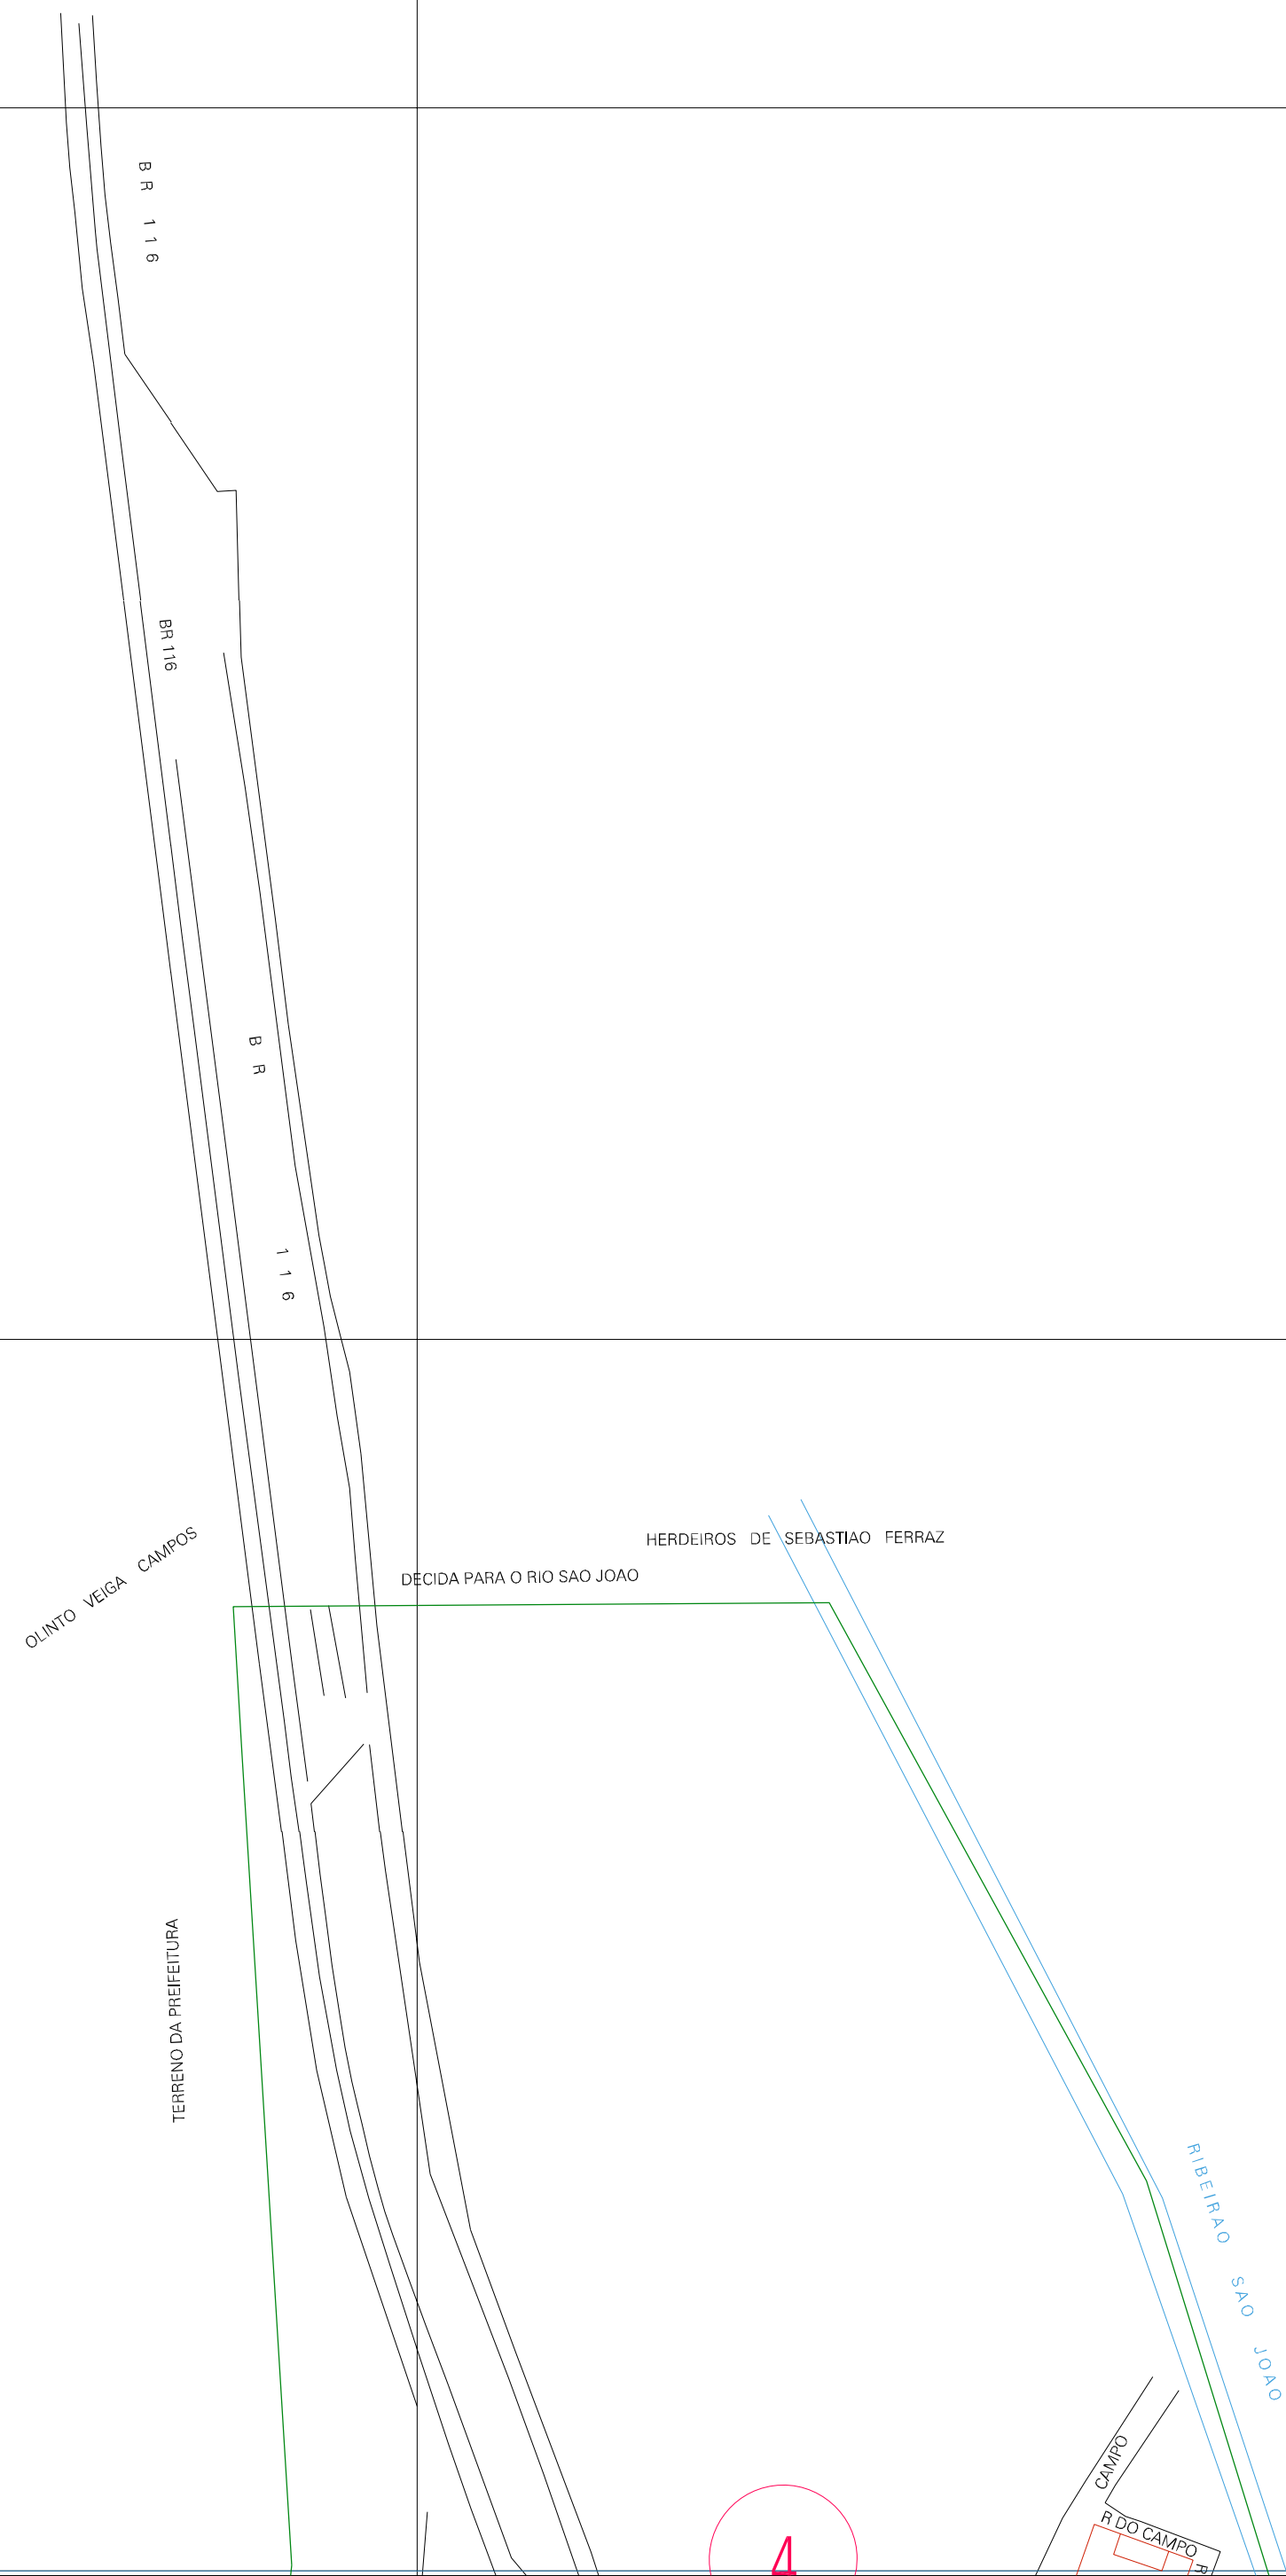

(232.4, 8147.7)

(233.4, 8147.7)

(232.4, 8147.2)

(233.4, 8147.2)

ESTADO DE MINAS GERAIS
 Município: 31.52170
 PONTO DOS VOLANTES
 Folha : 01 - 01

Arquivo: 3152170.dgn
 Limites(km): (231.9, 8146.7) - (233.9, 8148.2)

LEGENDA

- LIMITES**
- Município ou Perímetro Urbano
 - Distrito
 - Subdistrito, RA, Zona ou similar
 - Bairro ou similar
 - Setor Censitário
- CODIGOS**
- 22306.05 Distrito (cod. do município + cod. do distrito)
 - 05.06 Subdistrito (cod. do distrito + cod. do subdistrito)
 - 003 Bairro (cod. do bairro no município)
 - 25 Setor (número do setor no distrito ou subdistrito)