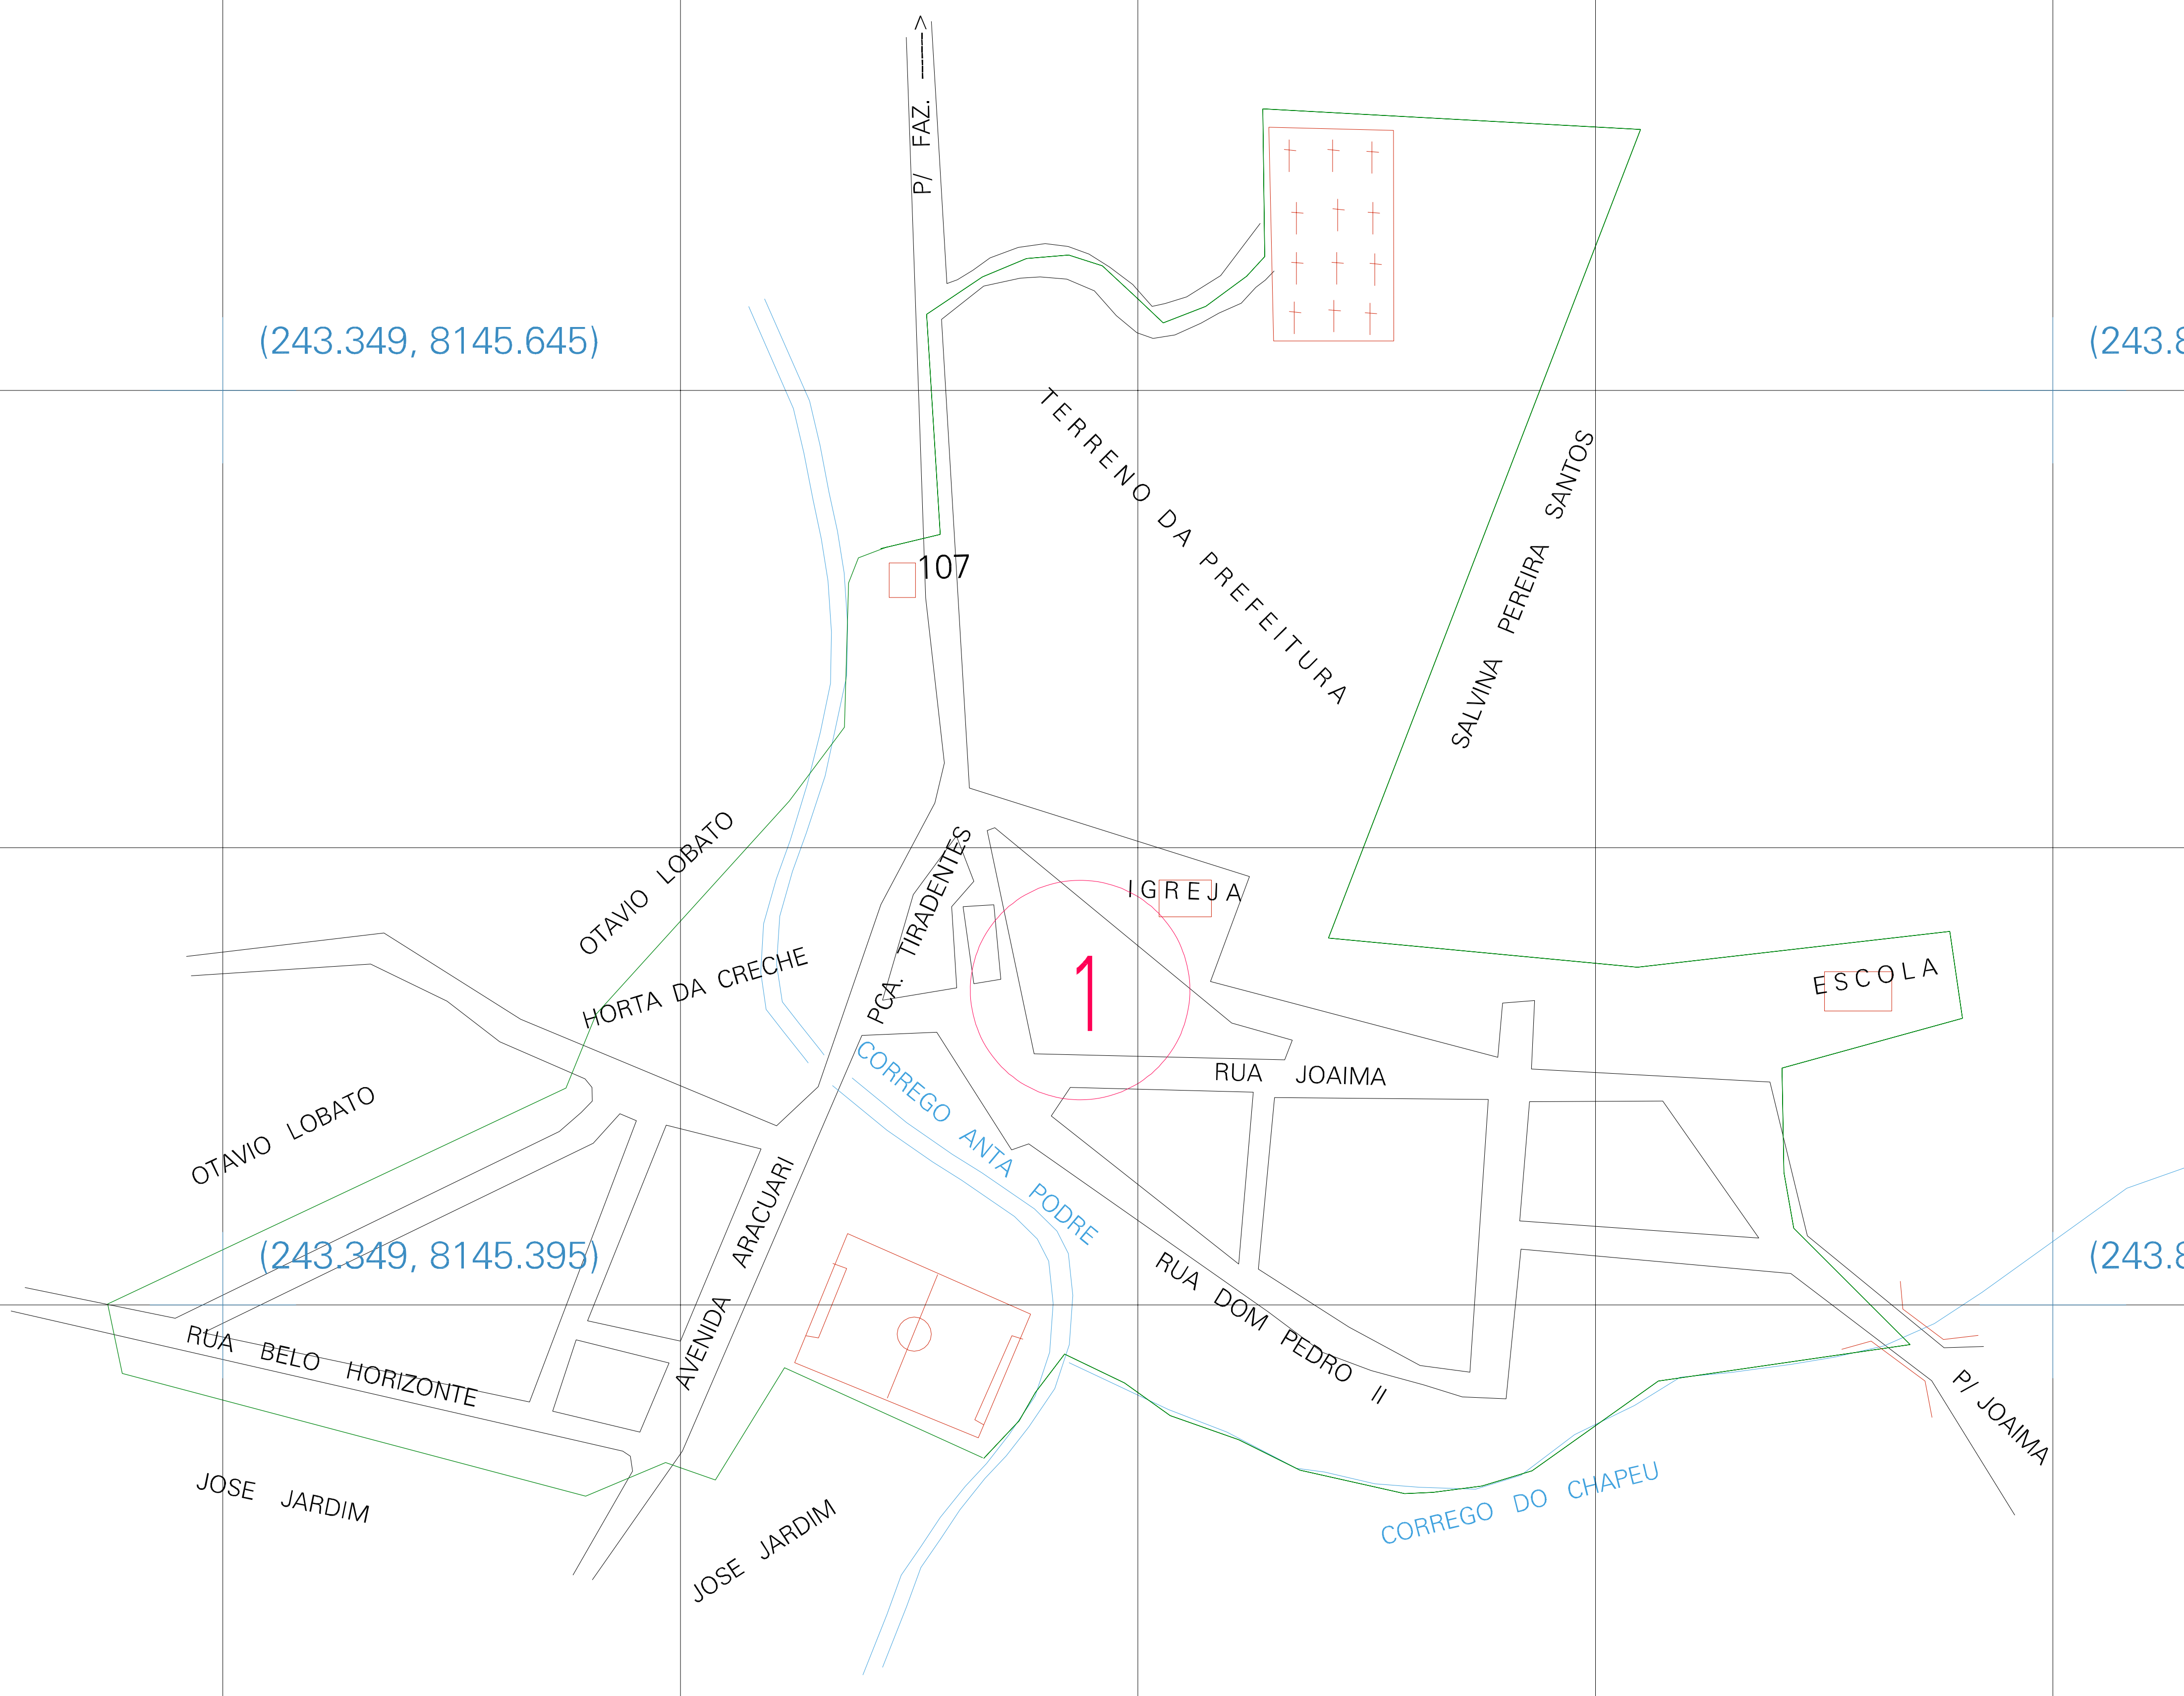

(243.349, 8145.645)

(243.849, 8145.645)

(243.349, 8145.395)

(243.849, 8145.395)

ESTADO DE MINAS GERAIS
 Município: 31.52170
 PONTO DOS VOLANTES
 Folha : 01 - 01
 Arquivo: 315217020.dgn
 Limites(km): (243.224, 8145.271) - (243.974, 8145.77)

- LEGENDA**
- LIMITES**
- Município ou Perímetro Urbano
 - Distrito
 - Subdistrito, RA, Zona ou similar
 - Bairro ou similar
 - Setor Censitário
- CODIGOS**
- 22306.05 Distrito (cod. do município + cod. do distrito)
 - 05.05 Subdistrito (cod. do distrito + cod. do subdistrito)
 - 003 Bairro (cod. do bairro no município)
 - 25 Setor (número do setor no distrito ou subdistrito)