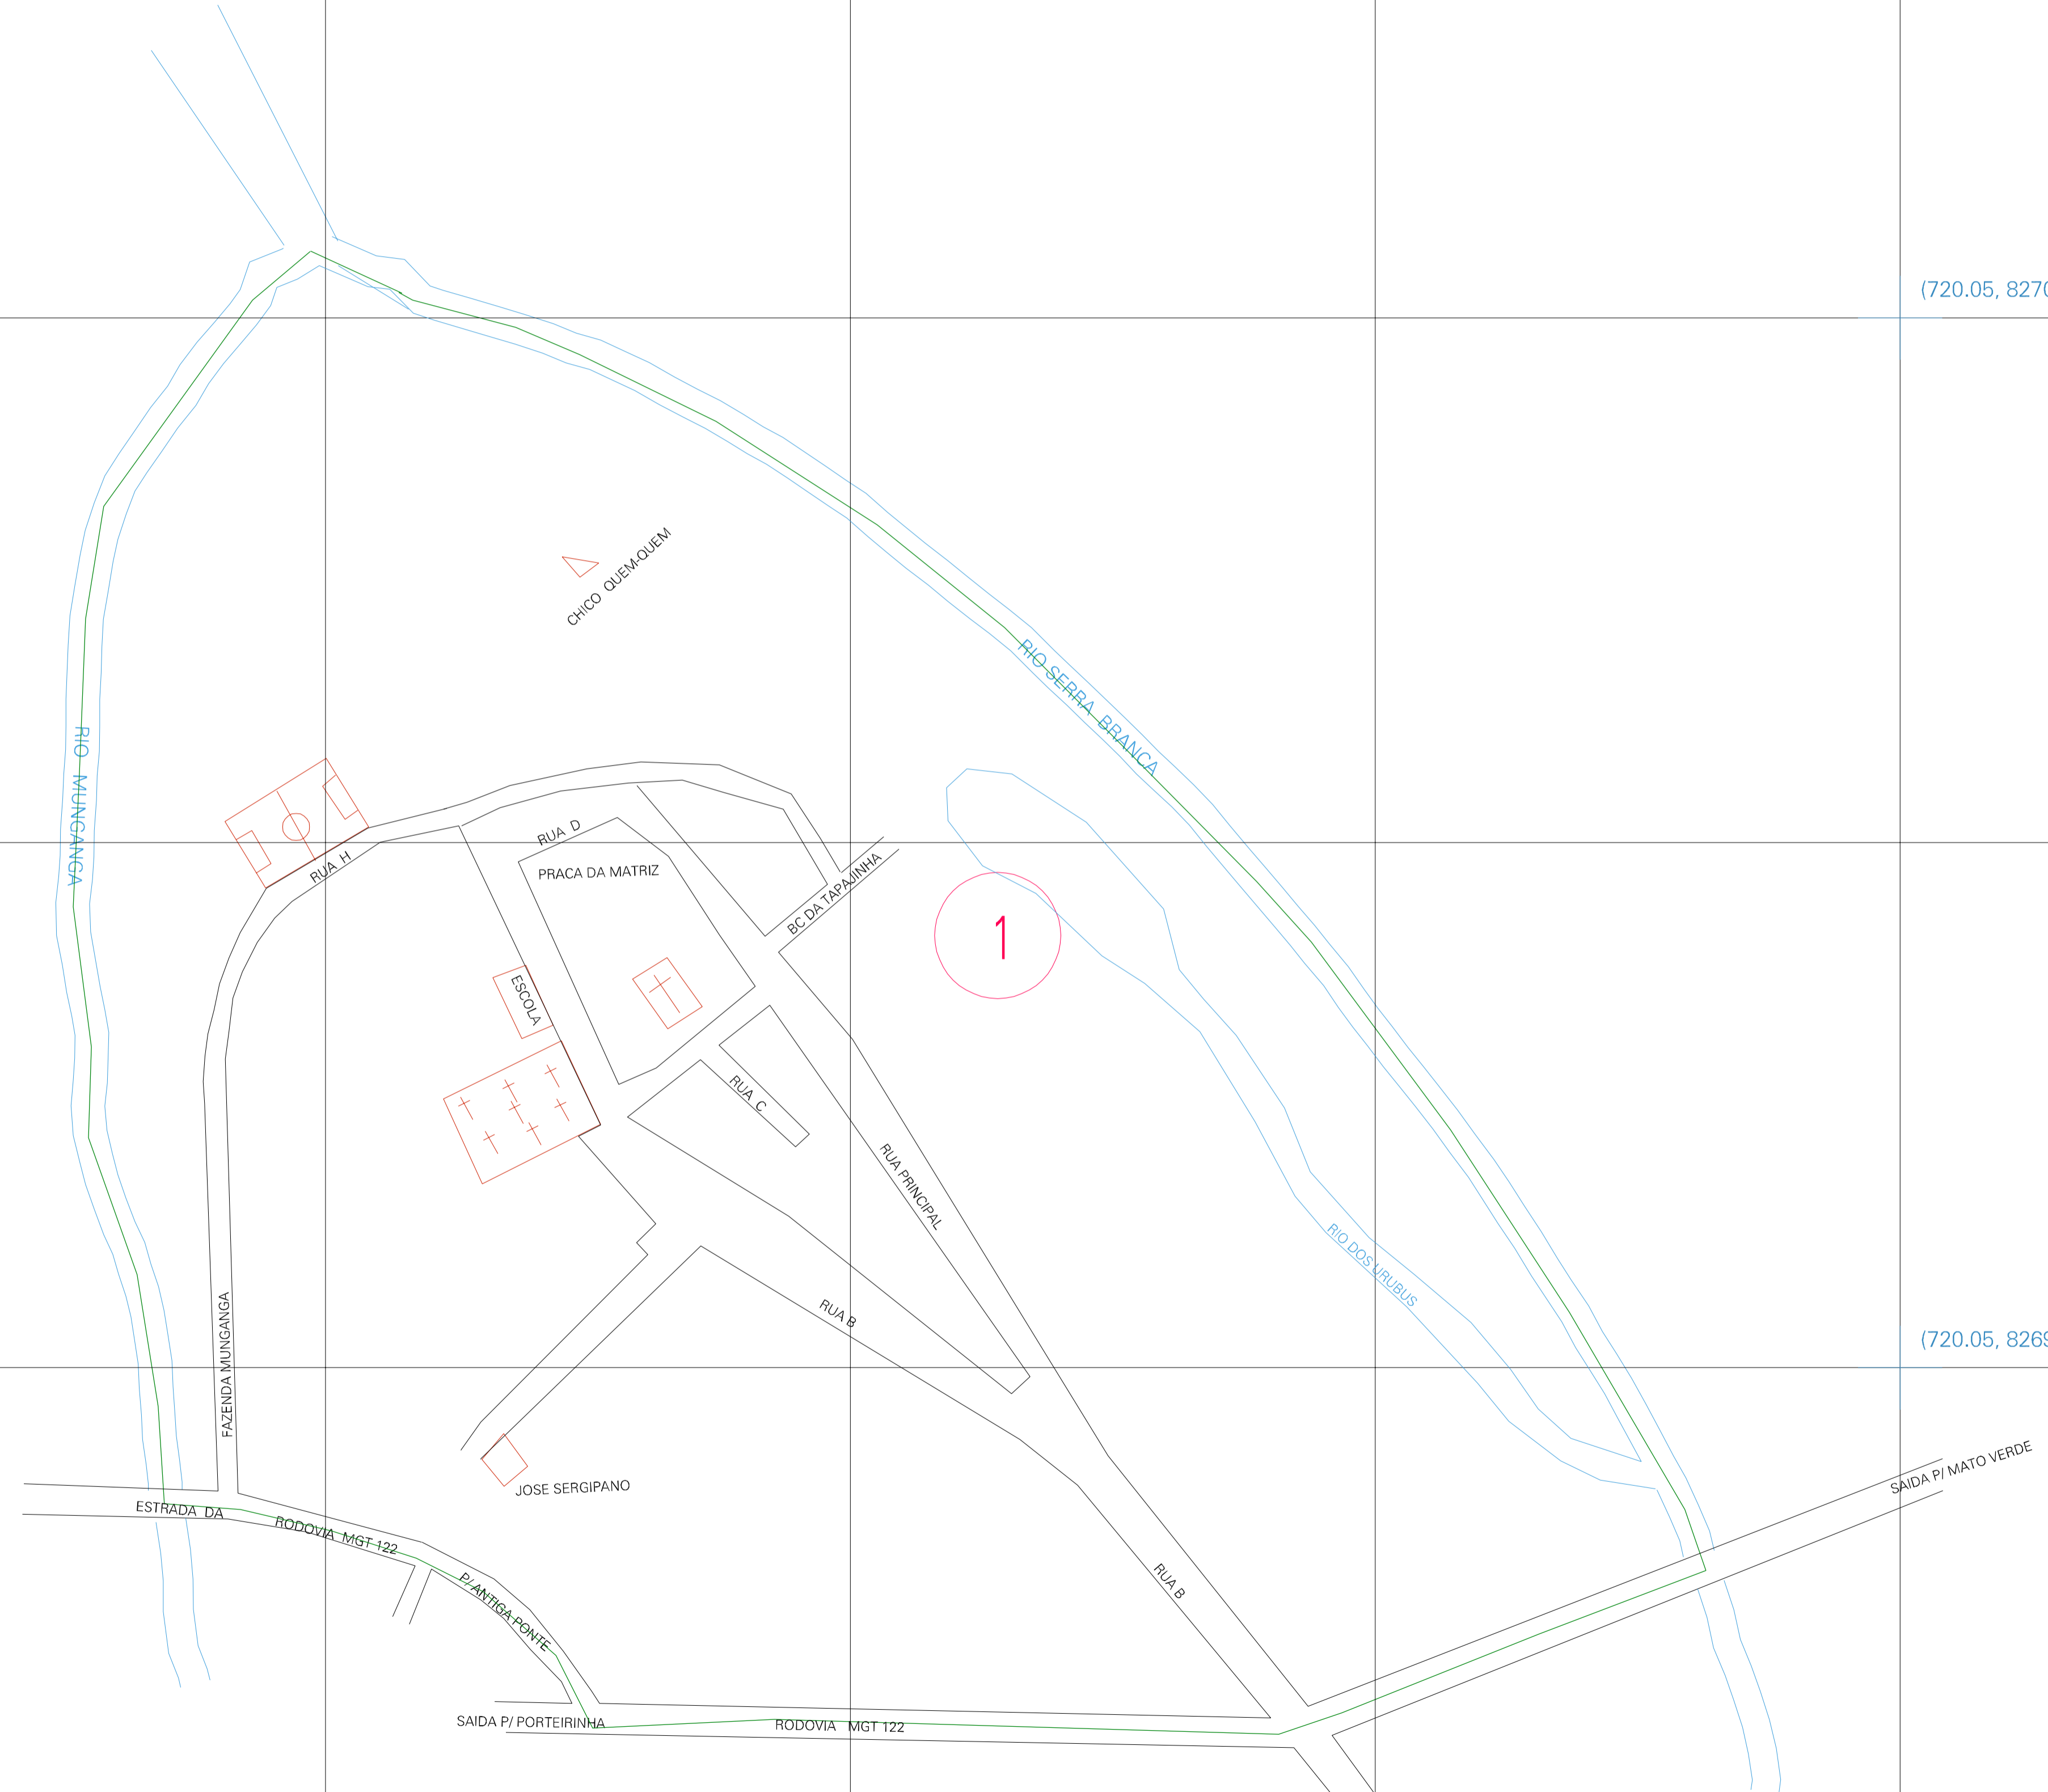

(719.05, 8270.45)

(720.05, 8270.45)

(719.05, 8269.95)

(720.05, 8269.95)

ESTADO DE MINAS GERAIS
 Município: 31.52204
 PORTEIRINHA
 Folha : 01 - 01

Arquivo: 315220422.dgn
 Limites(km): (718.8, 8269.7) - (720.3, 8270.7)

- LEGENDA**
- LIMITES**
- Município ou Perímetro Urbano
 - - - Distrito
 - - - Subdistrito, RA, Zona ou similar
 - - - Bairro ou similar
 - - - Setor Censitário
- CODIGOS**
- 22306.05 Distrito (cod. do município + cod. do distrito)
 - 05.06 Subdistrito (cod. do distrito + cod. do subdistrito)
 - 003 Bairro (cod. do bairro no município)
 - 25 Setor (número do setor no distrito ou subdistrito)

MAPA URBANO DIGITAL
FOLHA A1