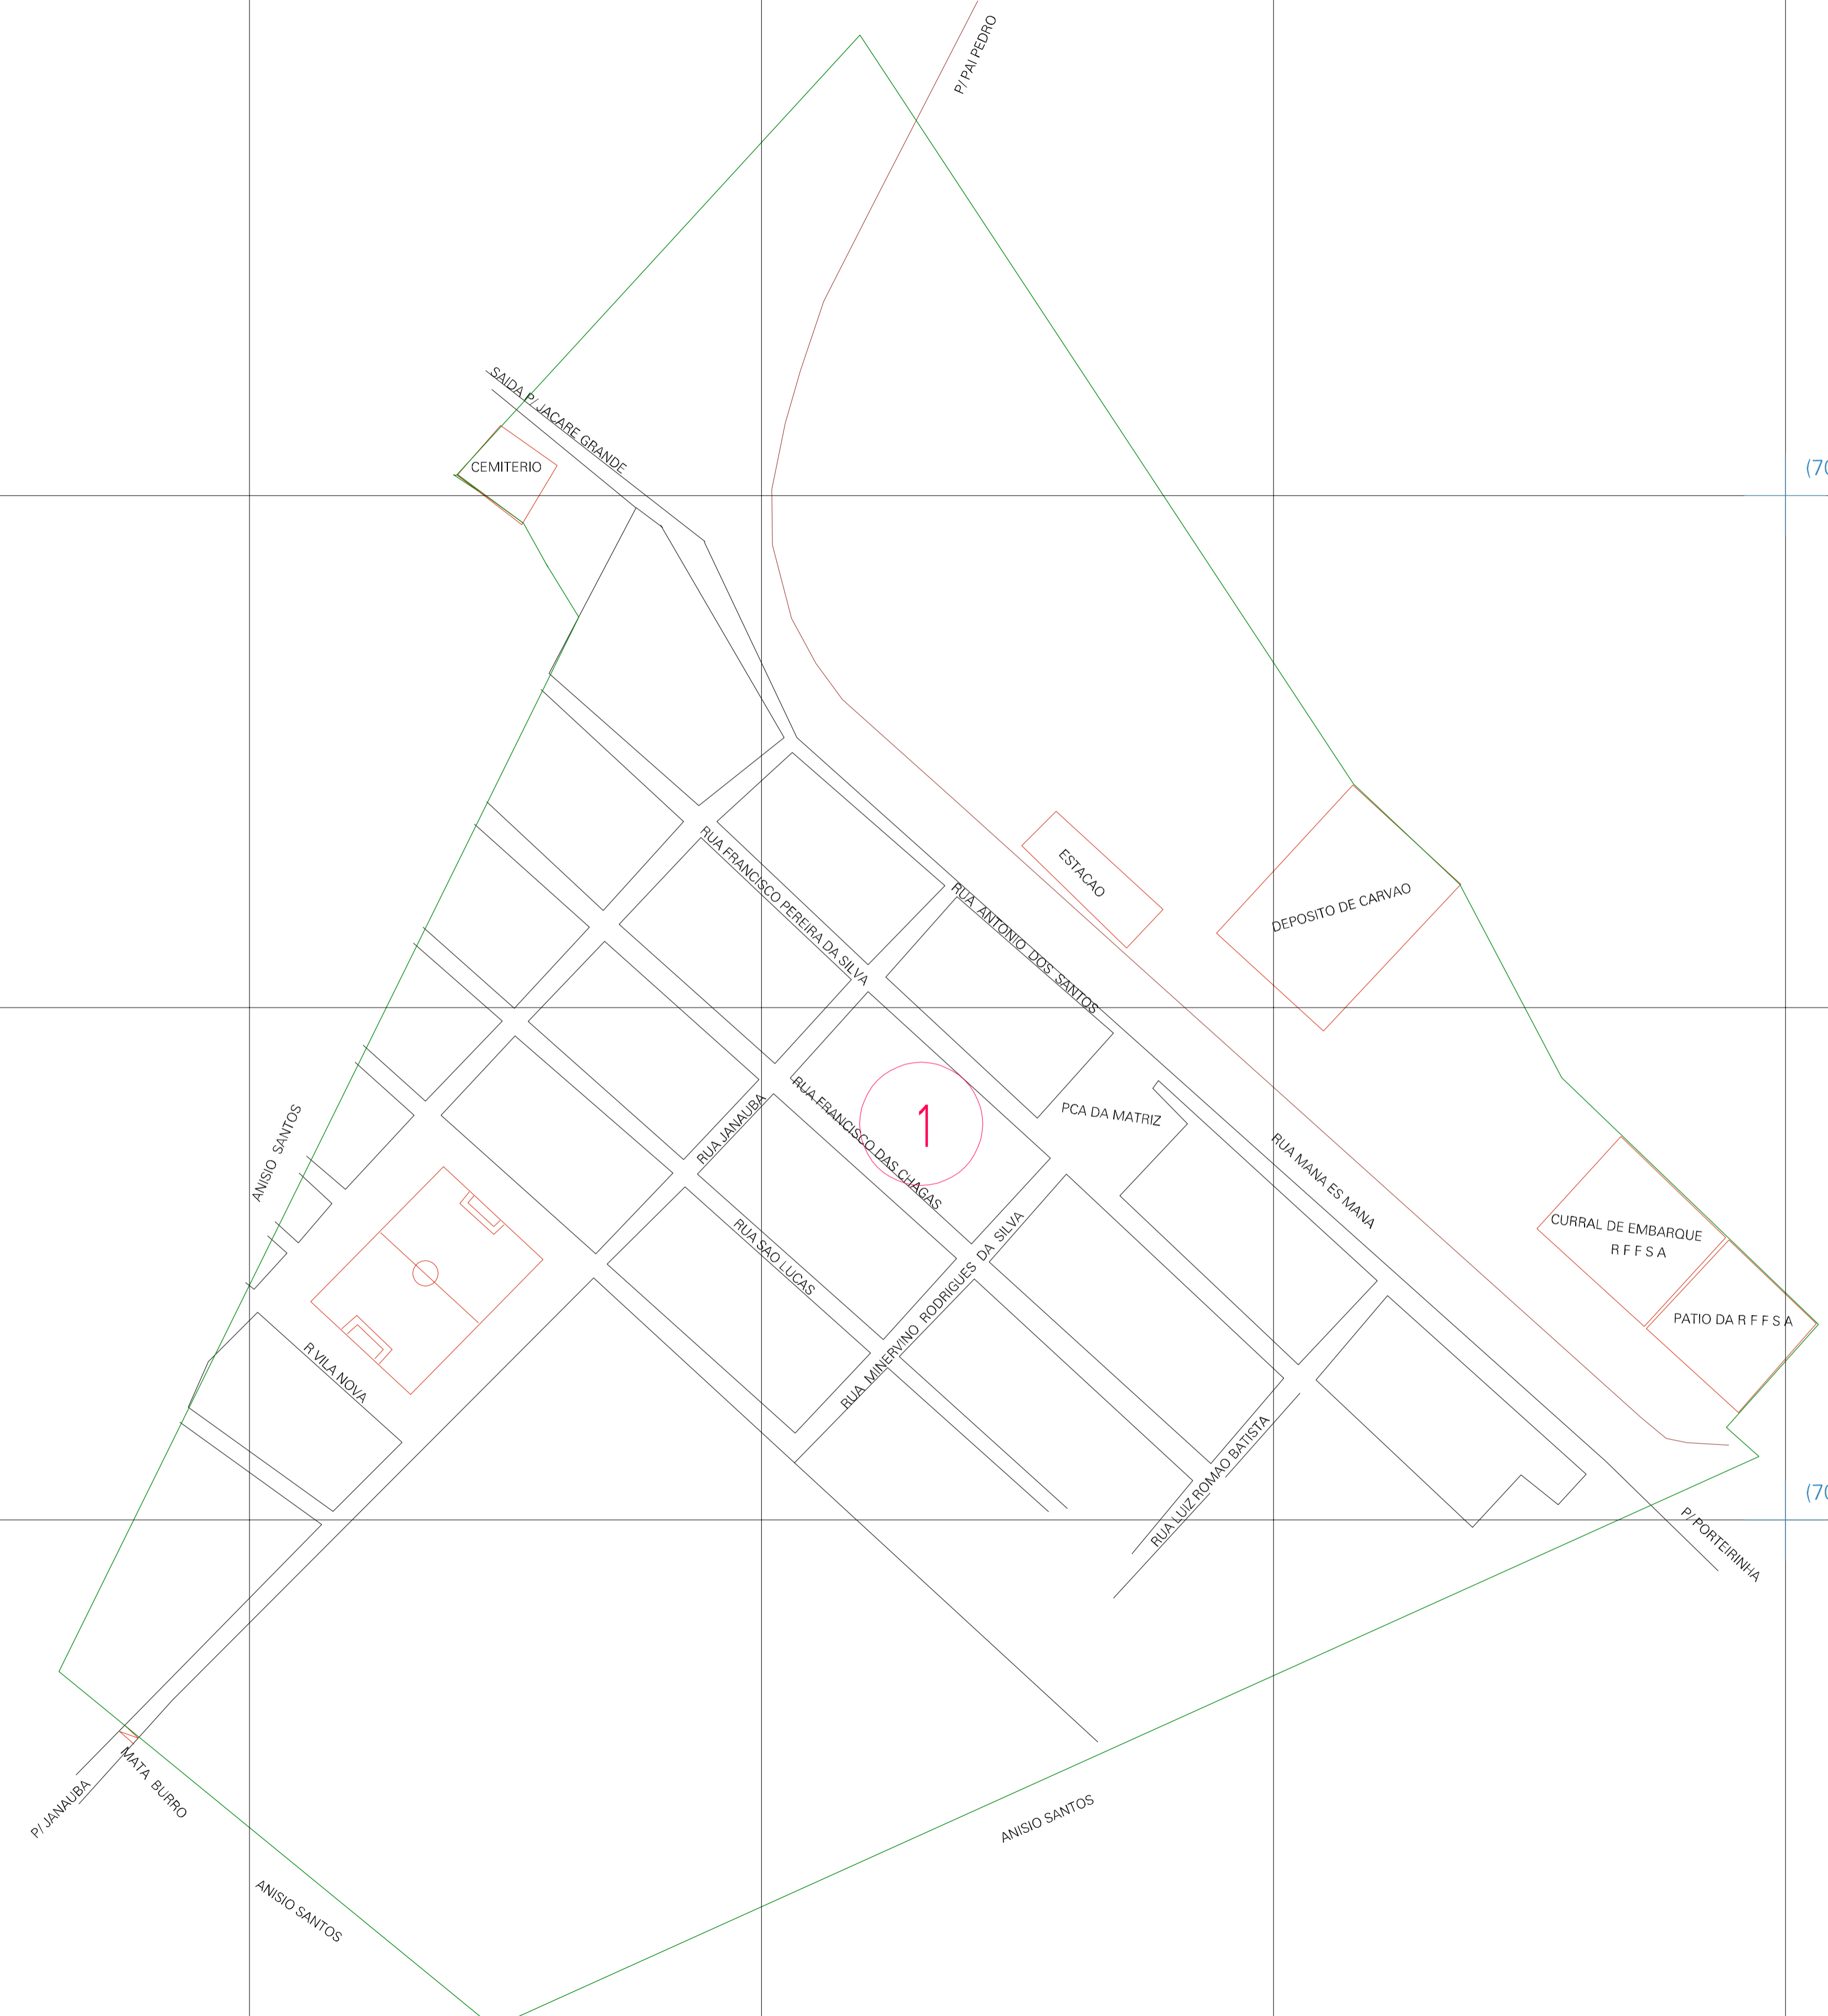

(706.45, 8268)

(707.45, 8268)

(706.45, 8267.5)

(707.45, 8267.5)

ESTADO DE MINAS GERAIS
 Município: 31.52204
 PORTEIRINHA
 Folha : 01 - 01
 Arquivo: 315220425.dgn
 Limites(km): (706.2, 8267.25) - (707.7, 8268.25)

- LEGENDA**
- LIMITES**
- Município ou Perimetro Urbano
 - Distrito
 - Subdistrito, RA, Zona ou similar
 - Bairro ou similar
 - Setor Censitário
- CODIGOS**
- 22306.05 Distrito (cod. do município + cod. do distrito)
 - 05.06 Subdistrito (cod. do distrito + cod. do subdistrito)
 - 003 Bairro (cod. do bairro no município)
 - 25 Setor (número do setor no distrito ou subdistrito)