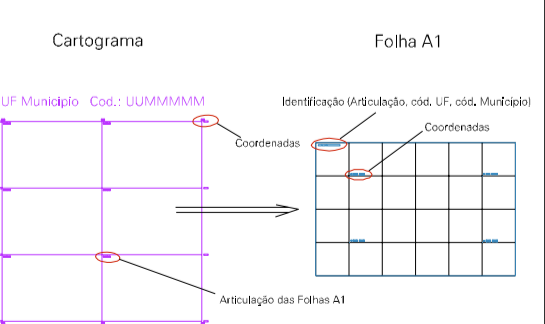

Articulação de Folhas

MAPA URBANO DIGITAL
FOLHA A1