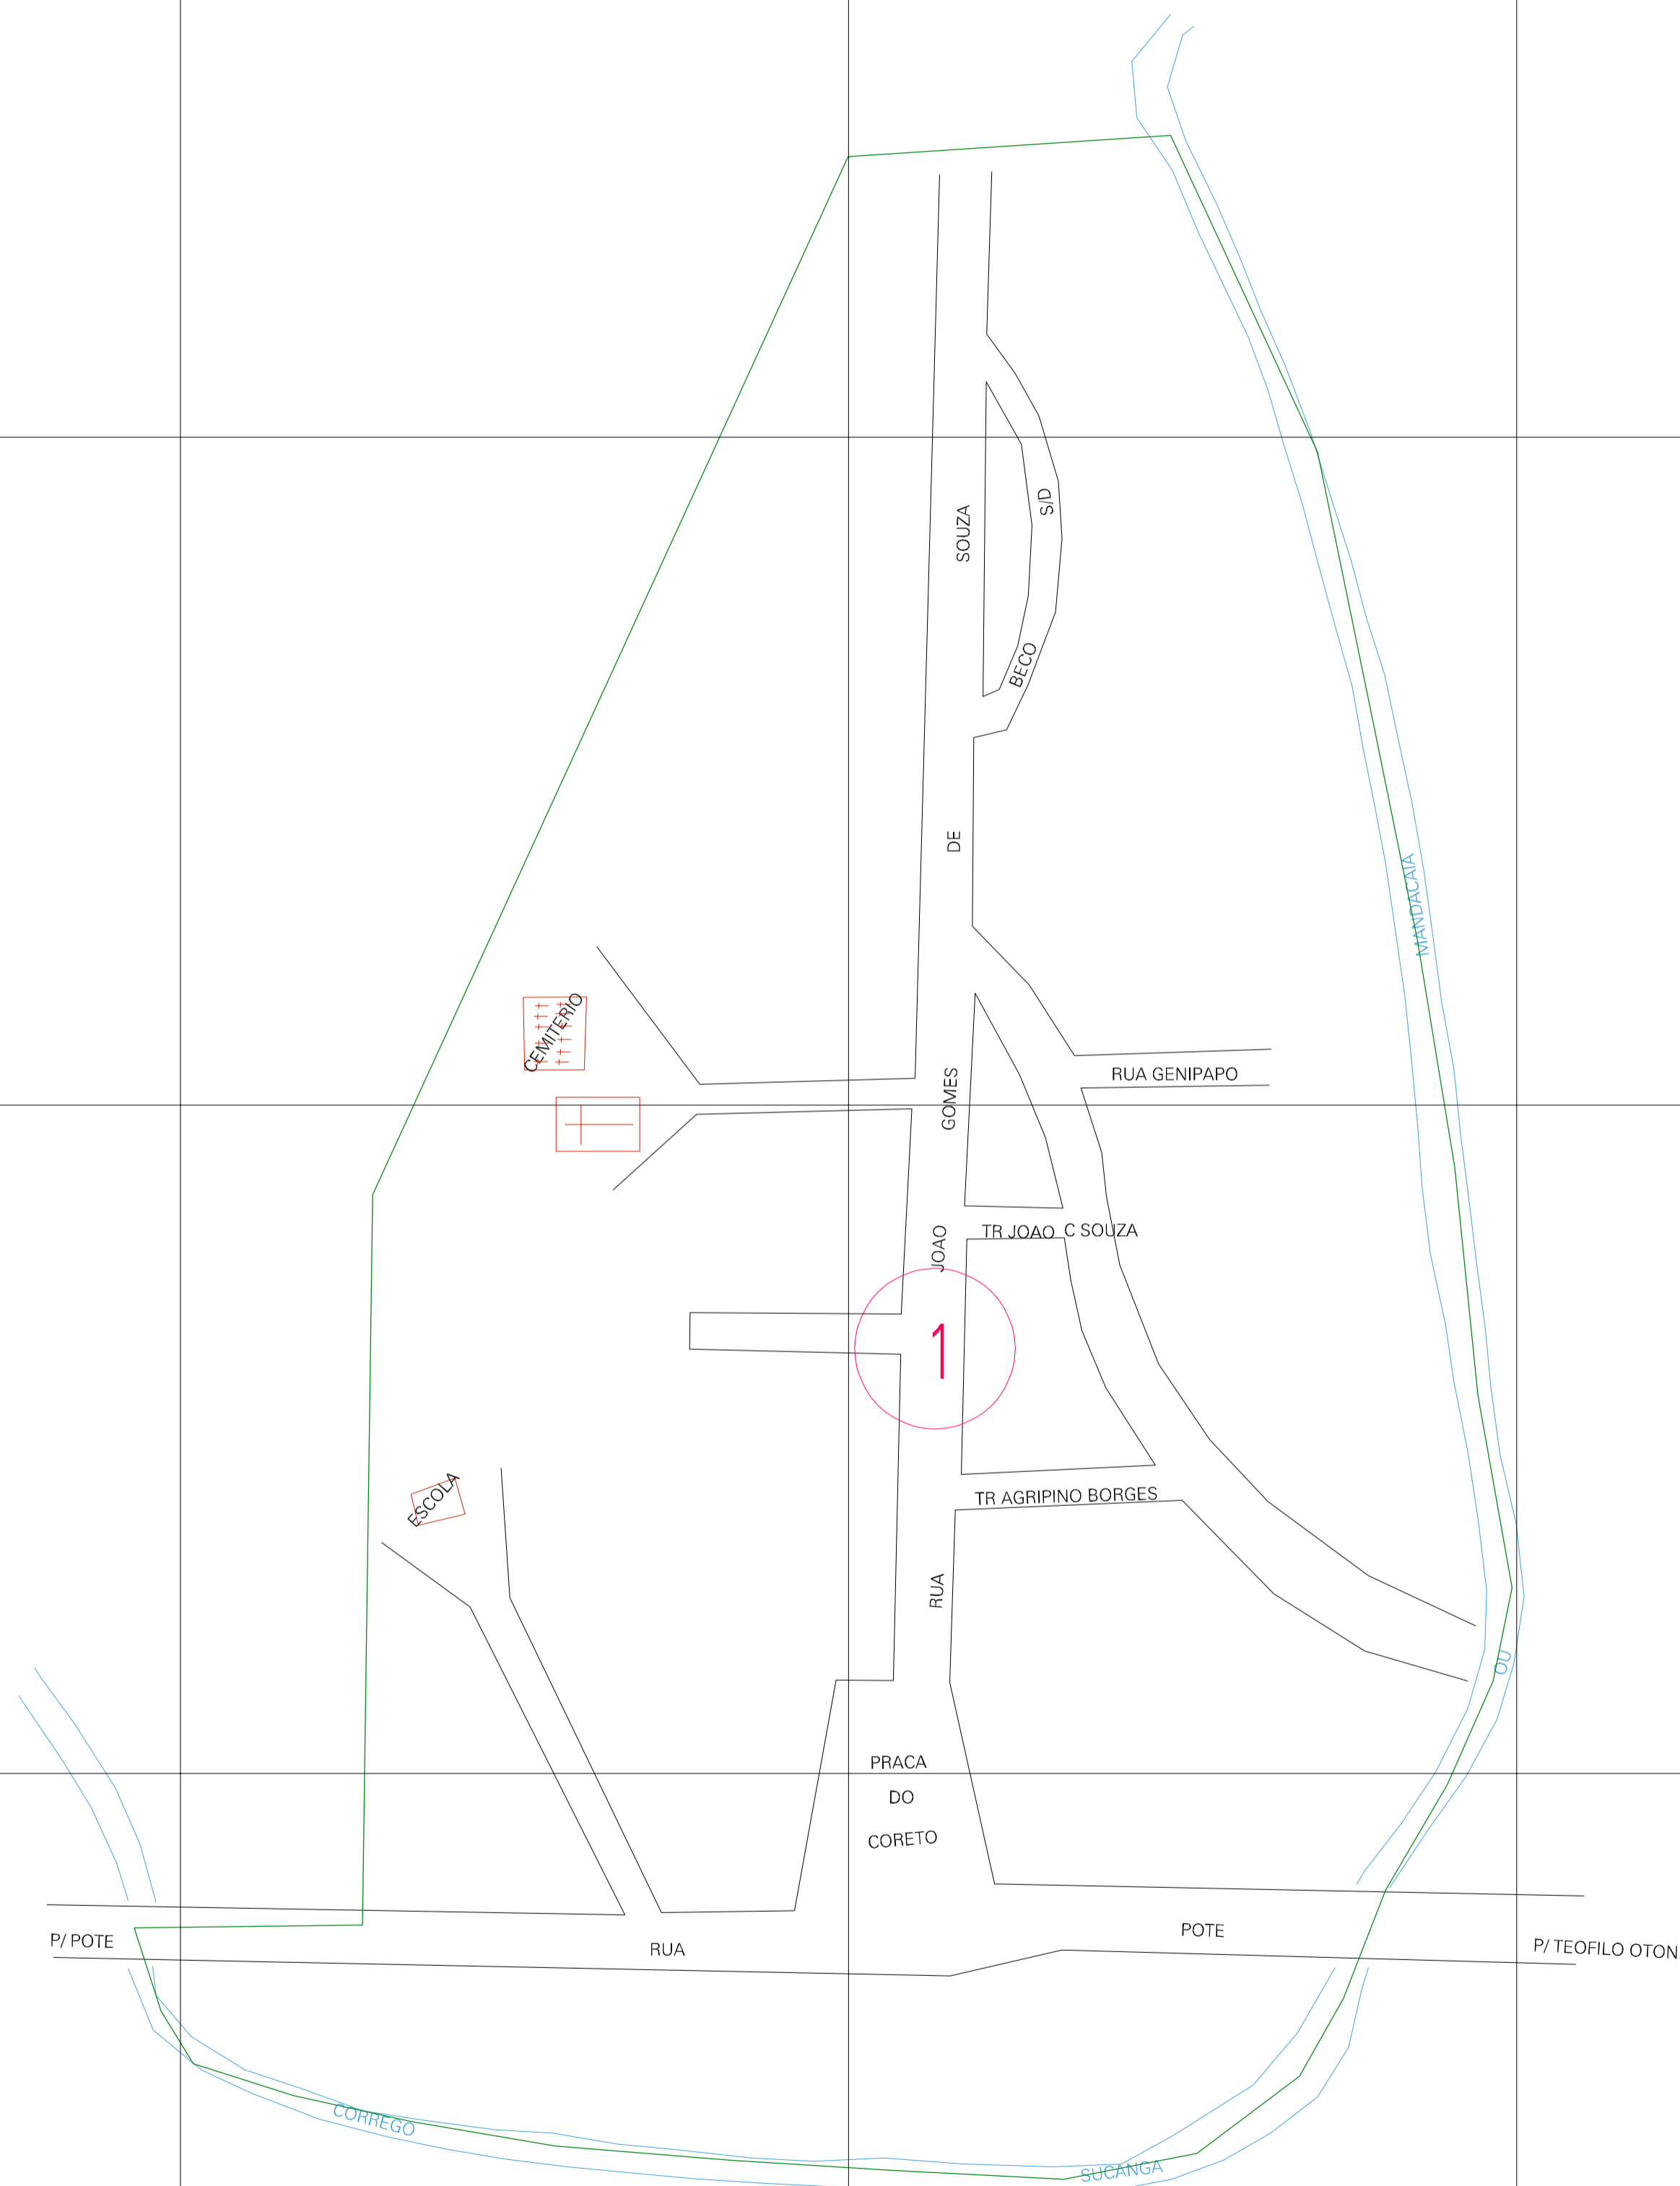

(213.354, 8032.623)

(214.354, 8032.623)

(213.354, 8032.123)

(214.354, 8032.123)

ESTADO DE MINAS GERAIS

Município: 31.52402

POTÉ

Folha : 01 - 01

Arquivo: 315240207.dgn

LEGENDA

1. LIMITES
2. Município ou Perimetro Urbano
   - Distrito
   - Subdistrito, RA, Zona ou similar
   - Bairro ou similar
   - Setor Censitário

1. CODIGOS
- 22306.05 Distrito (cod. do município + cod. do distrito)
  - 05.06 Subdistrito (cod. do distrito + cod. do subdistrito)
  - 003 Bairro (cod. do bairro no município)
  - 25 Setor (número do setor no distrito ou subdistrito)

Articulação de Folhas

MAPA URBANO DIGITAL
FOLHA A1