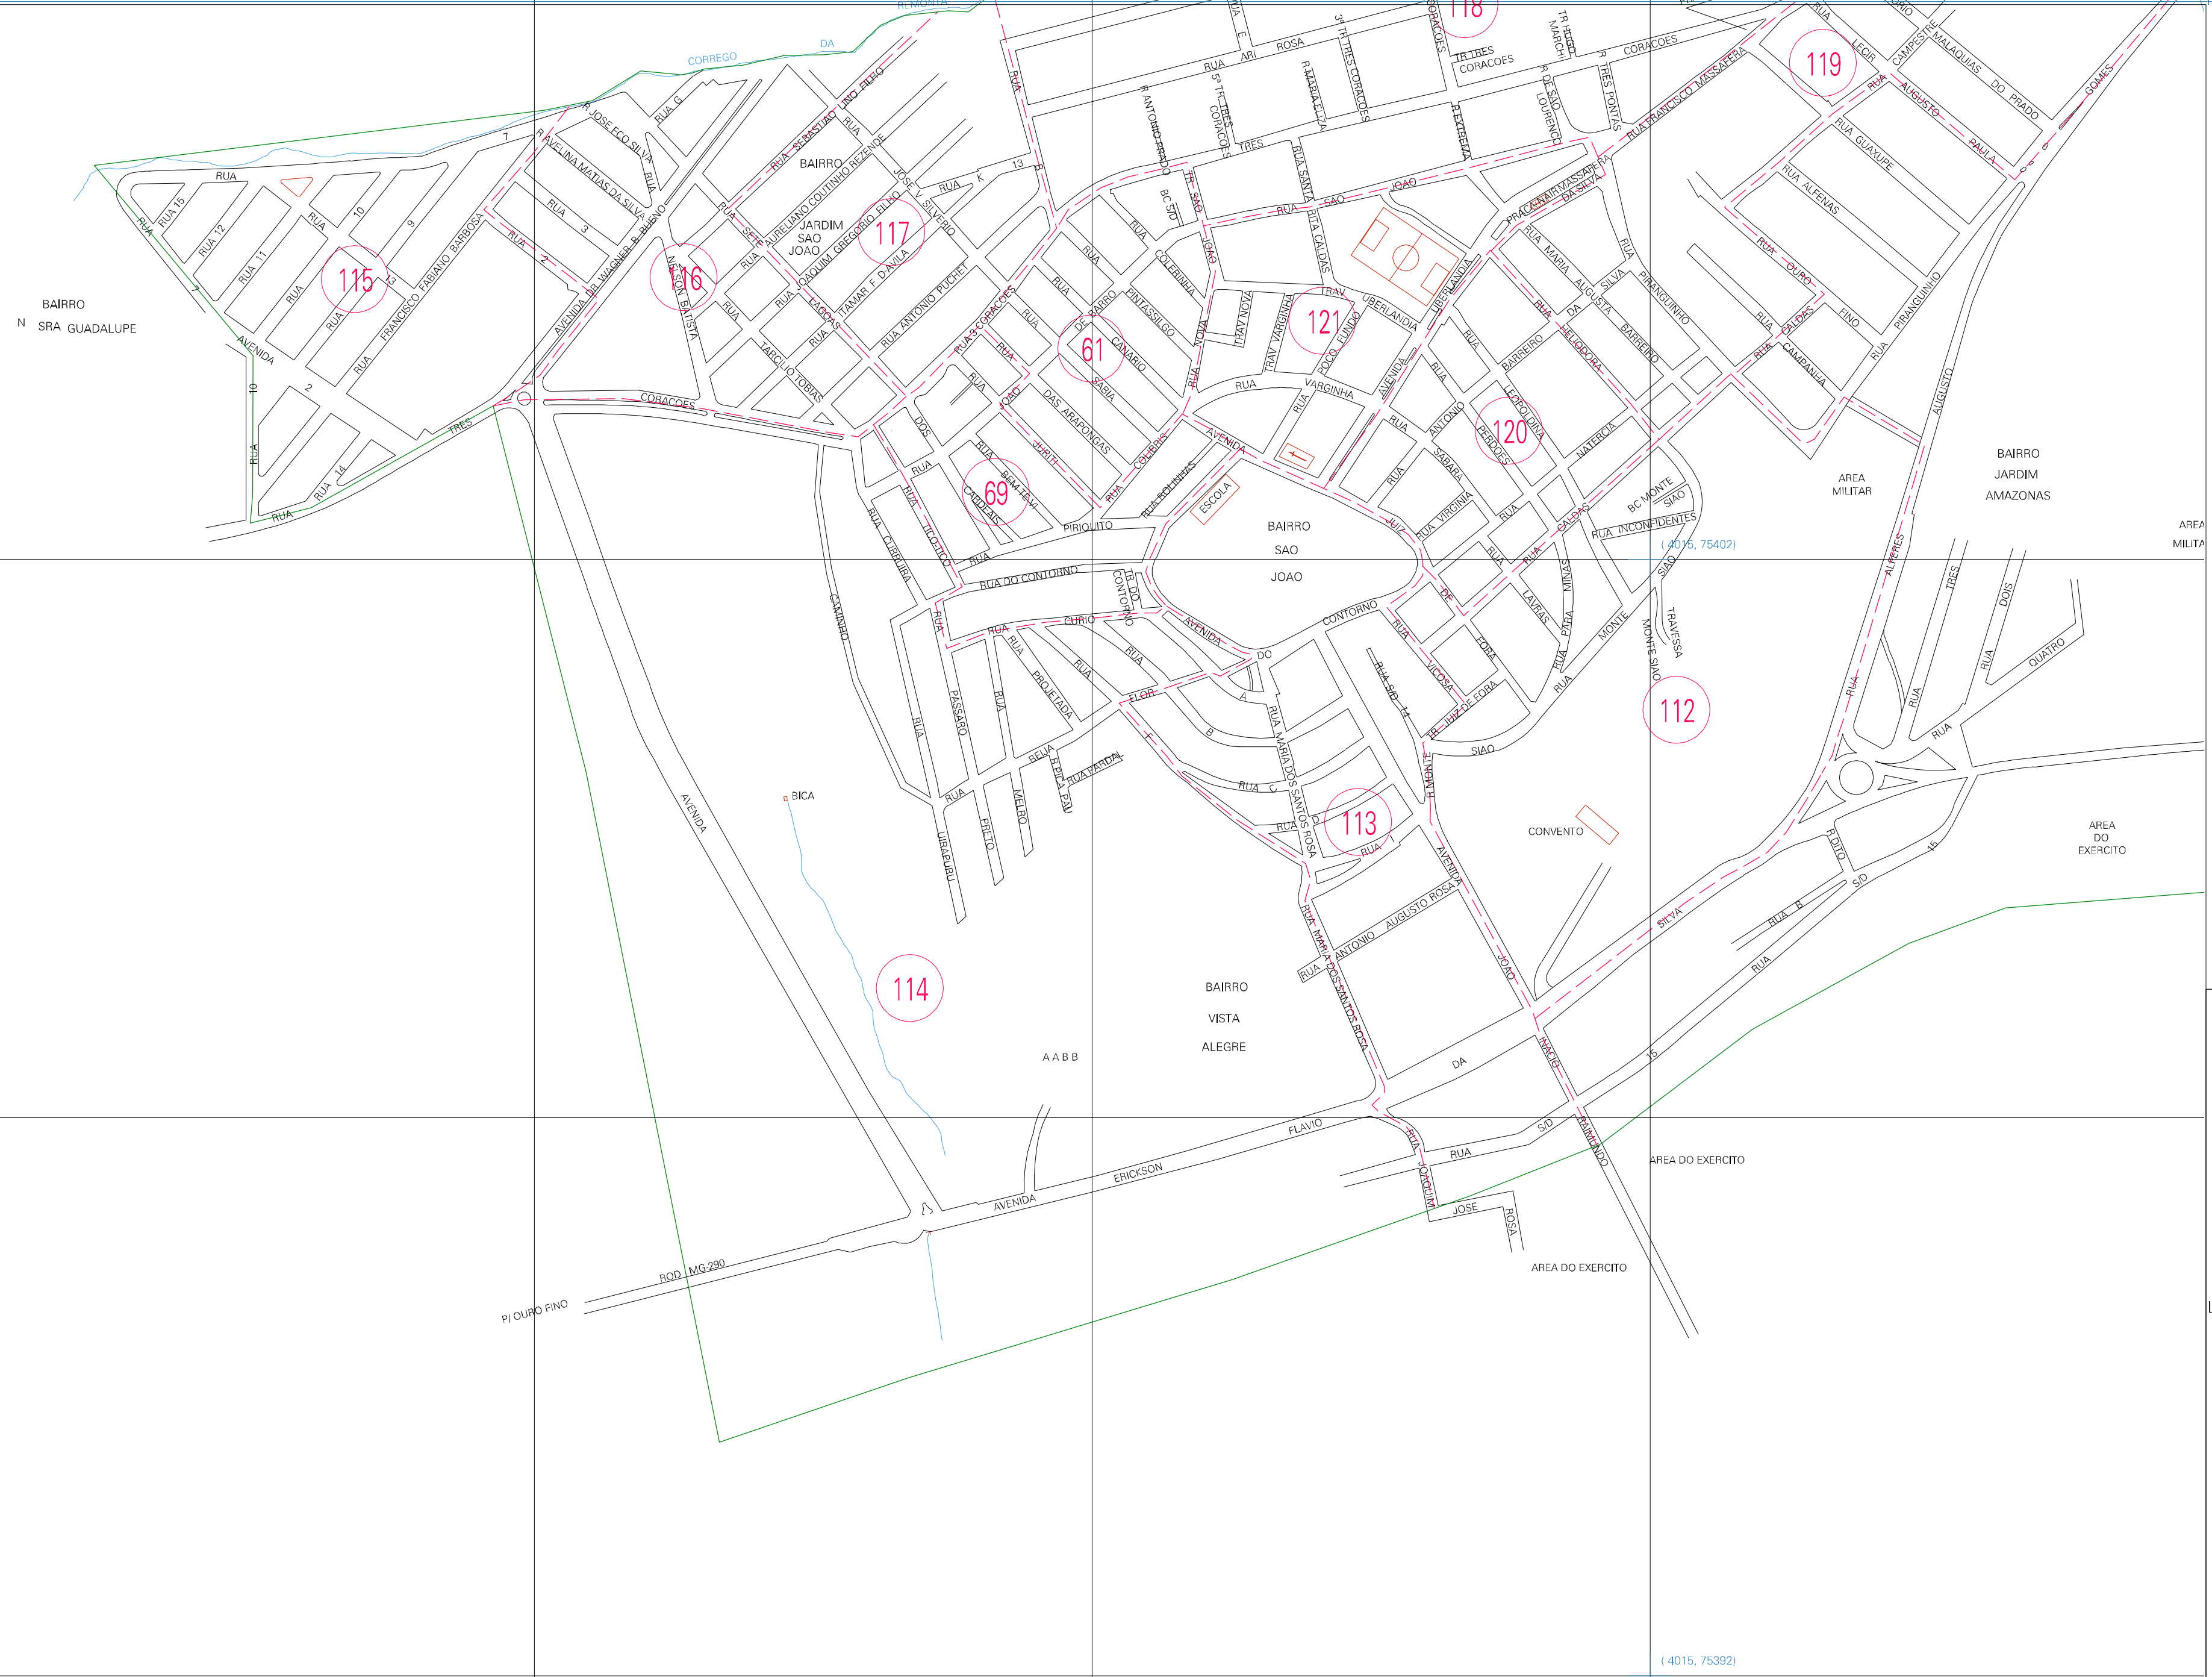

(3995, 75402)

(3995, 75392)

(4015, 75402)

(4015, 75392)

ESTADO DE MINAS GERAIS
 Município: 31.52501
 POUSO ALEGRE
 Folha : 04 - 01

Arquivo: 3152501.dgn
 Limites(km): (399, 7538,7) - (402, 7540,7)

- LEGENDA**
- LIMITES**
- Município ou Perimetro Urbano
 - Distrito
 - Subdistrito, RA, Zona ou similar
 - Bairro ou similar
 - Setor Censitário
- CODIGOS**
- 22306.05 Distrito (cod. do município + cod. do distrito)
 - 05.08 Subdistrito (cod. do distrito + cod. do subdistrito)
 - 003 Bairro (cod. do bairro no município)
 - 25 Setor (número do setor no distrito ou subdistrito)

MAPA URBANO DIGITAL
 FOLHA A1