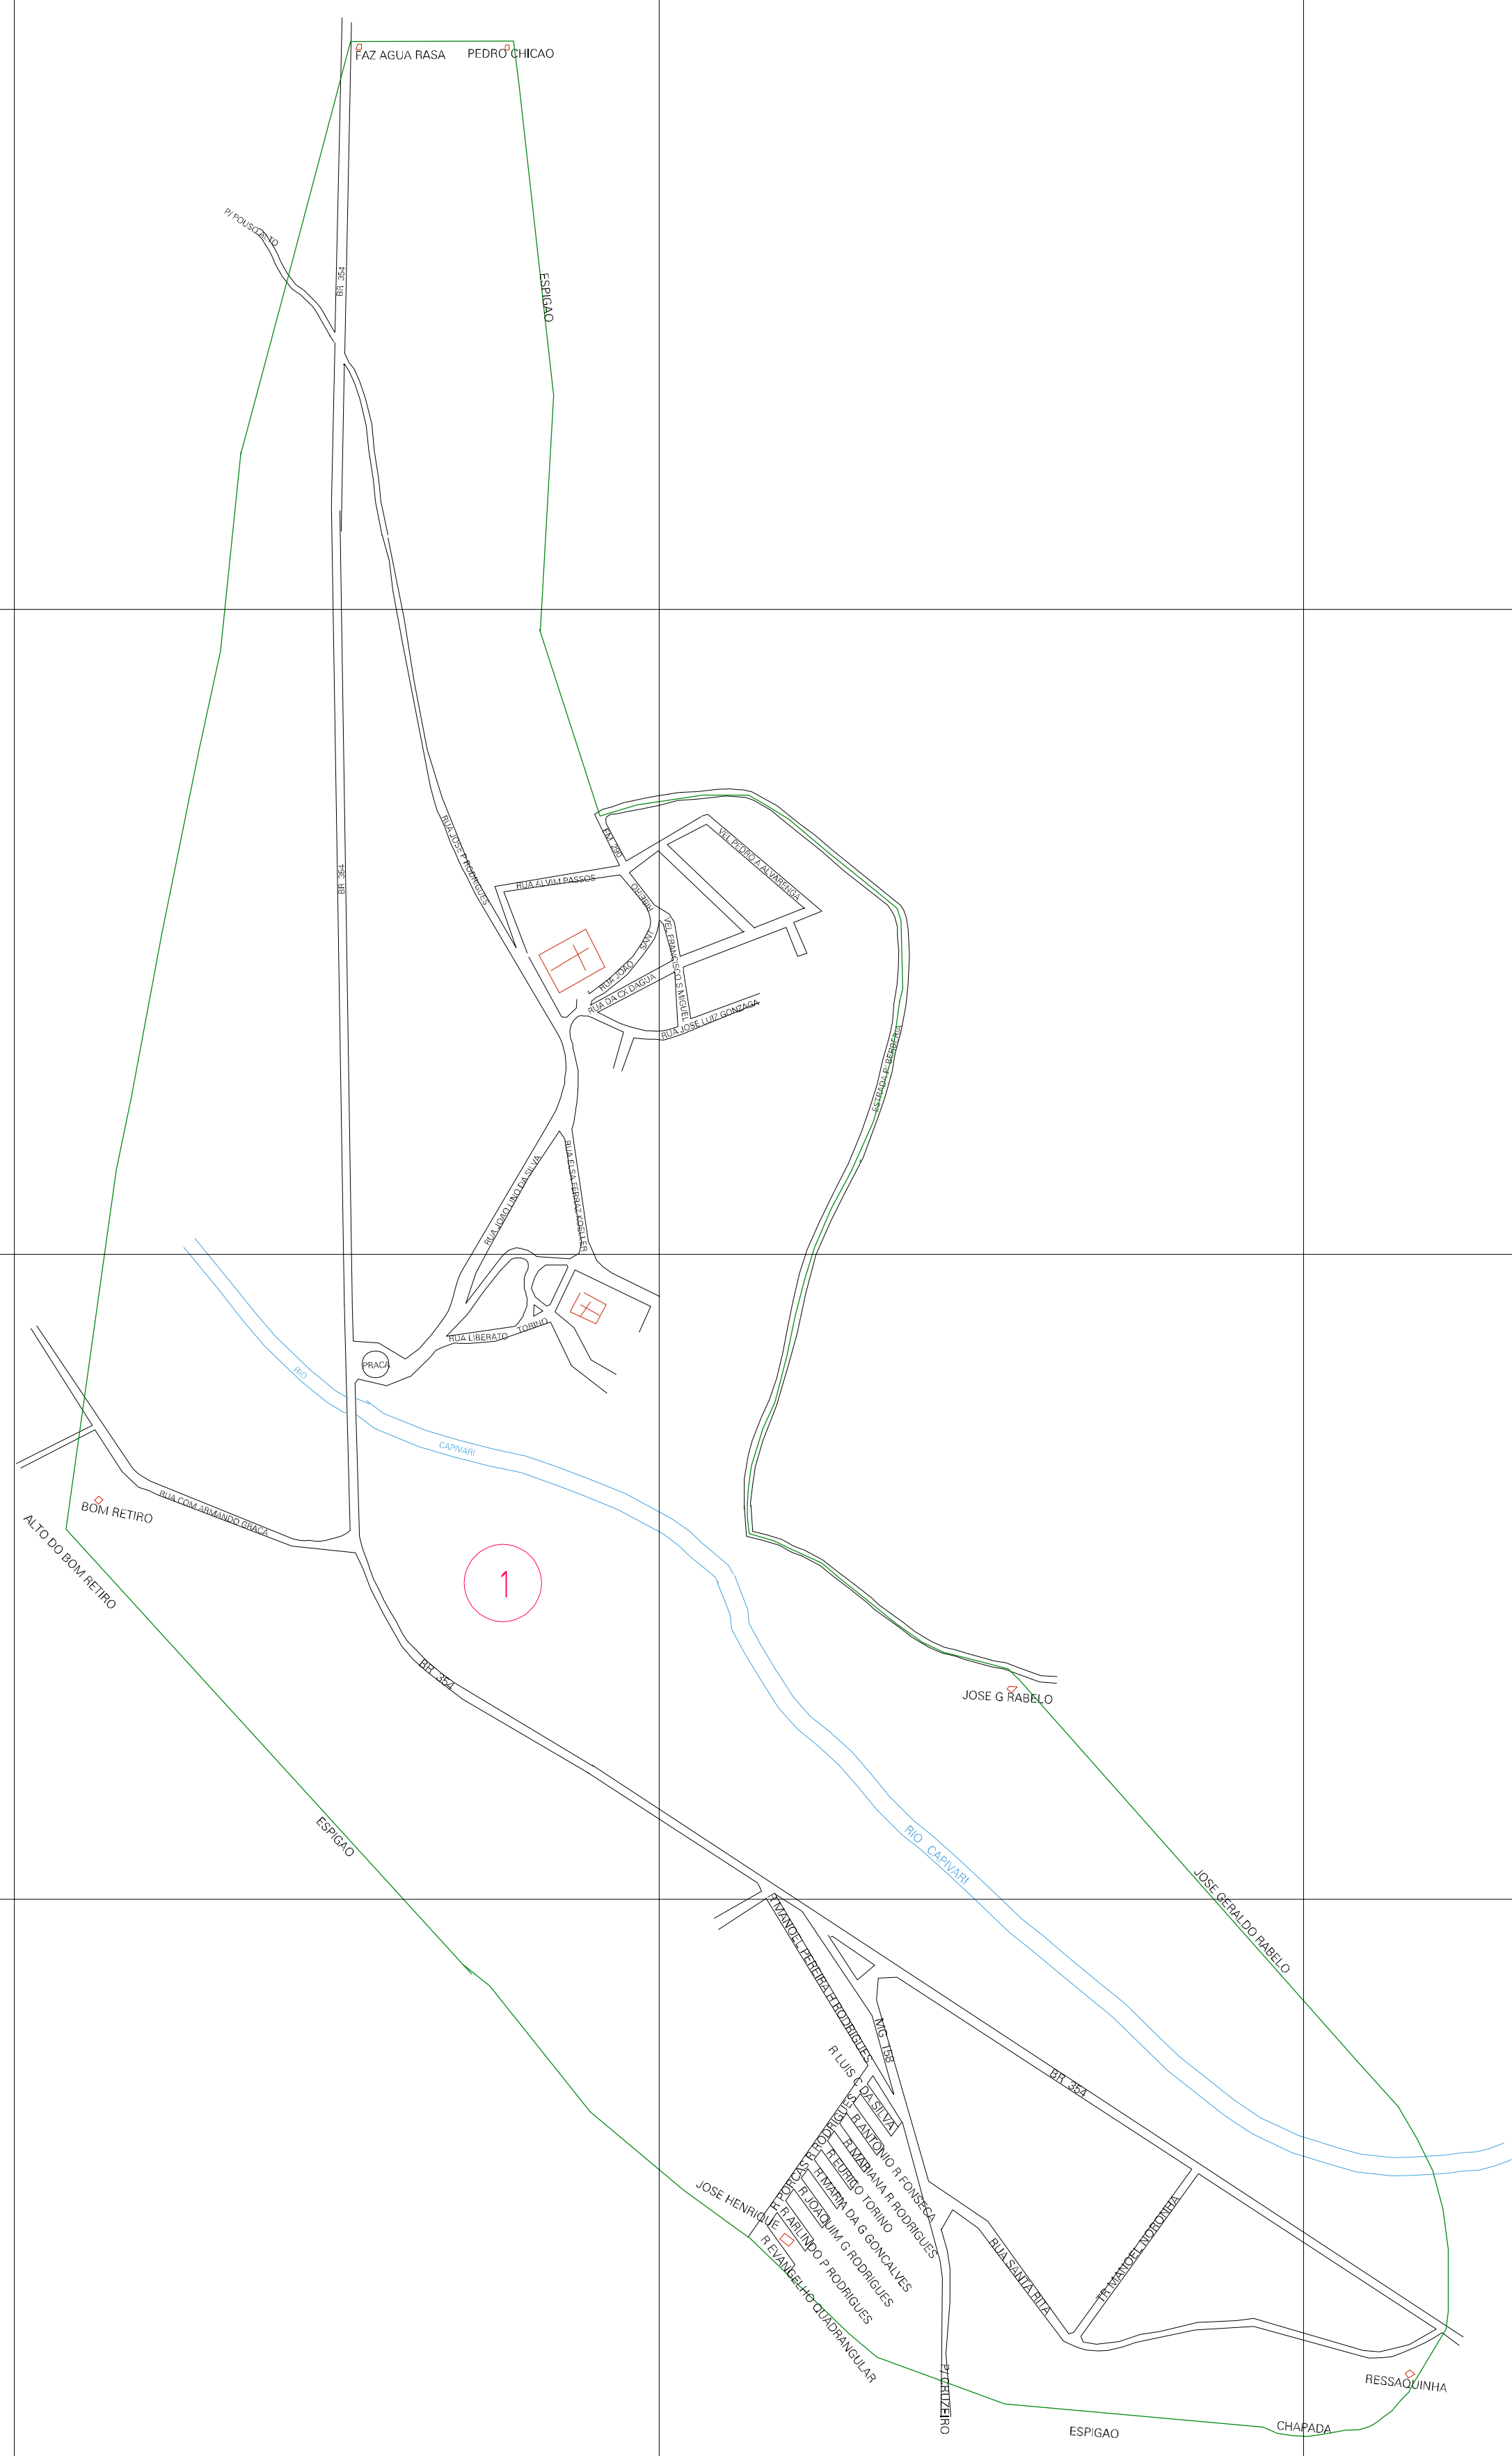

(508, 7540,3)

(508, 7540,3)

(508, 7539,3)

(508, 7539,3)

ESTADO DE MINAS GERAIS
Município: 31.52600
POUSO ALTO
Folha : 01 - 01

Arquivo: 315260010.dgn
Limites(km): (505,5, 7538,8) - (508,5, 7540,8)

- LEGENDA**
- LIMITES
 - Município ou Perímetro Urbano
 - Distrito
 - Subdistrito, FA, Zona ou similar
 - Bairro ou similar
 - Setor Censitário
 - CODIGOS
 - 22306.05 Distrito (cod. do município + cod. do distrito)
 - 05.08 Subdistrito (cod. do distrito + cod. do subdistrito)
 - 003 Bairro (cod. do bairro no município)
 - 25 Setor (número do setor no distrito ou subdistrito)

MAPA URBANO DIGITAL
FOLHA A1