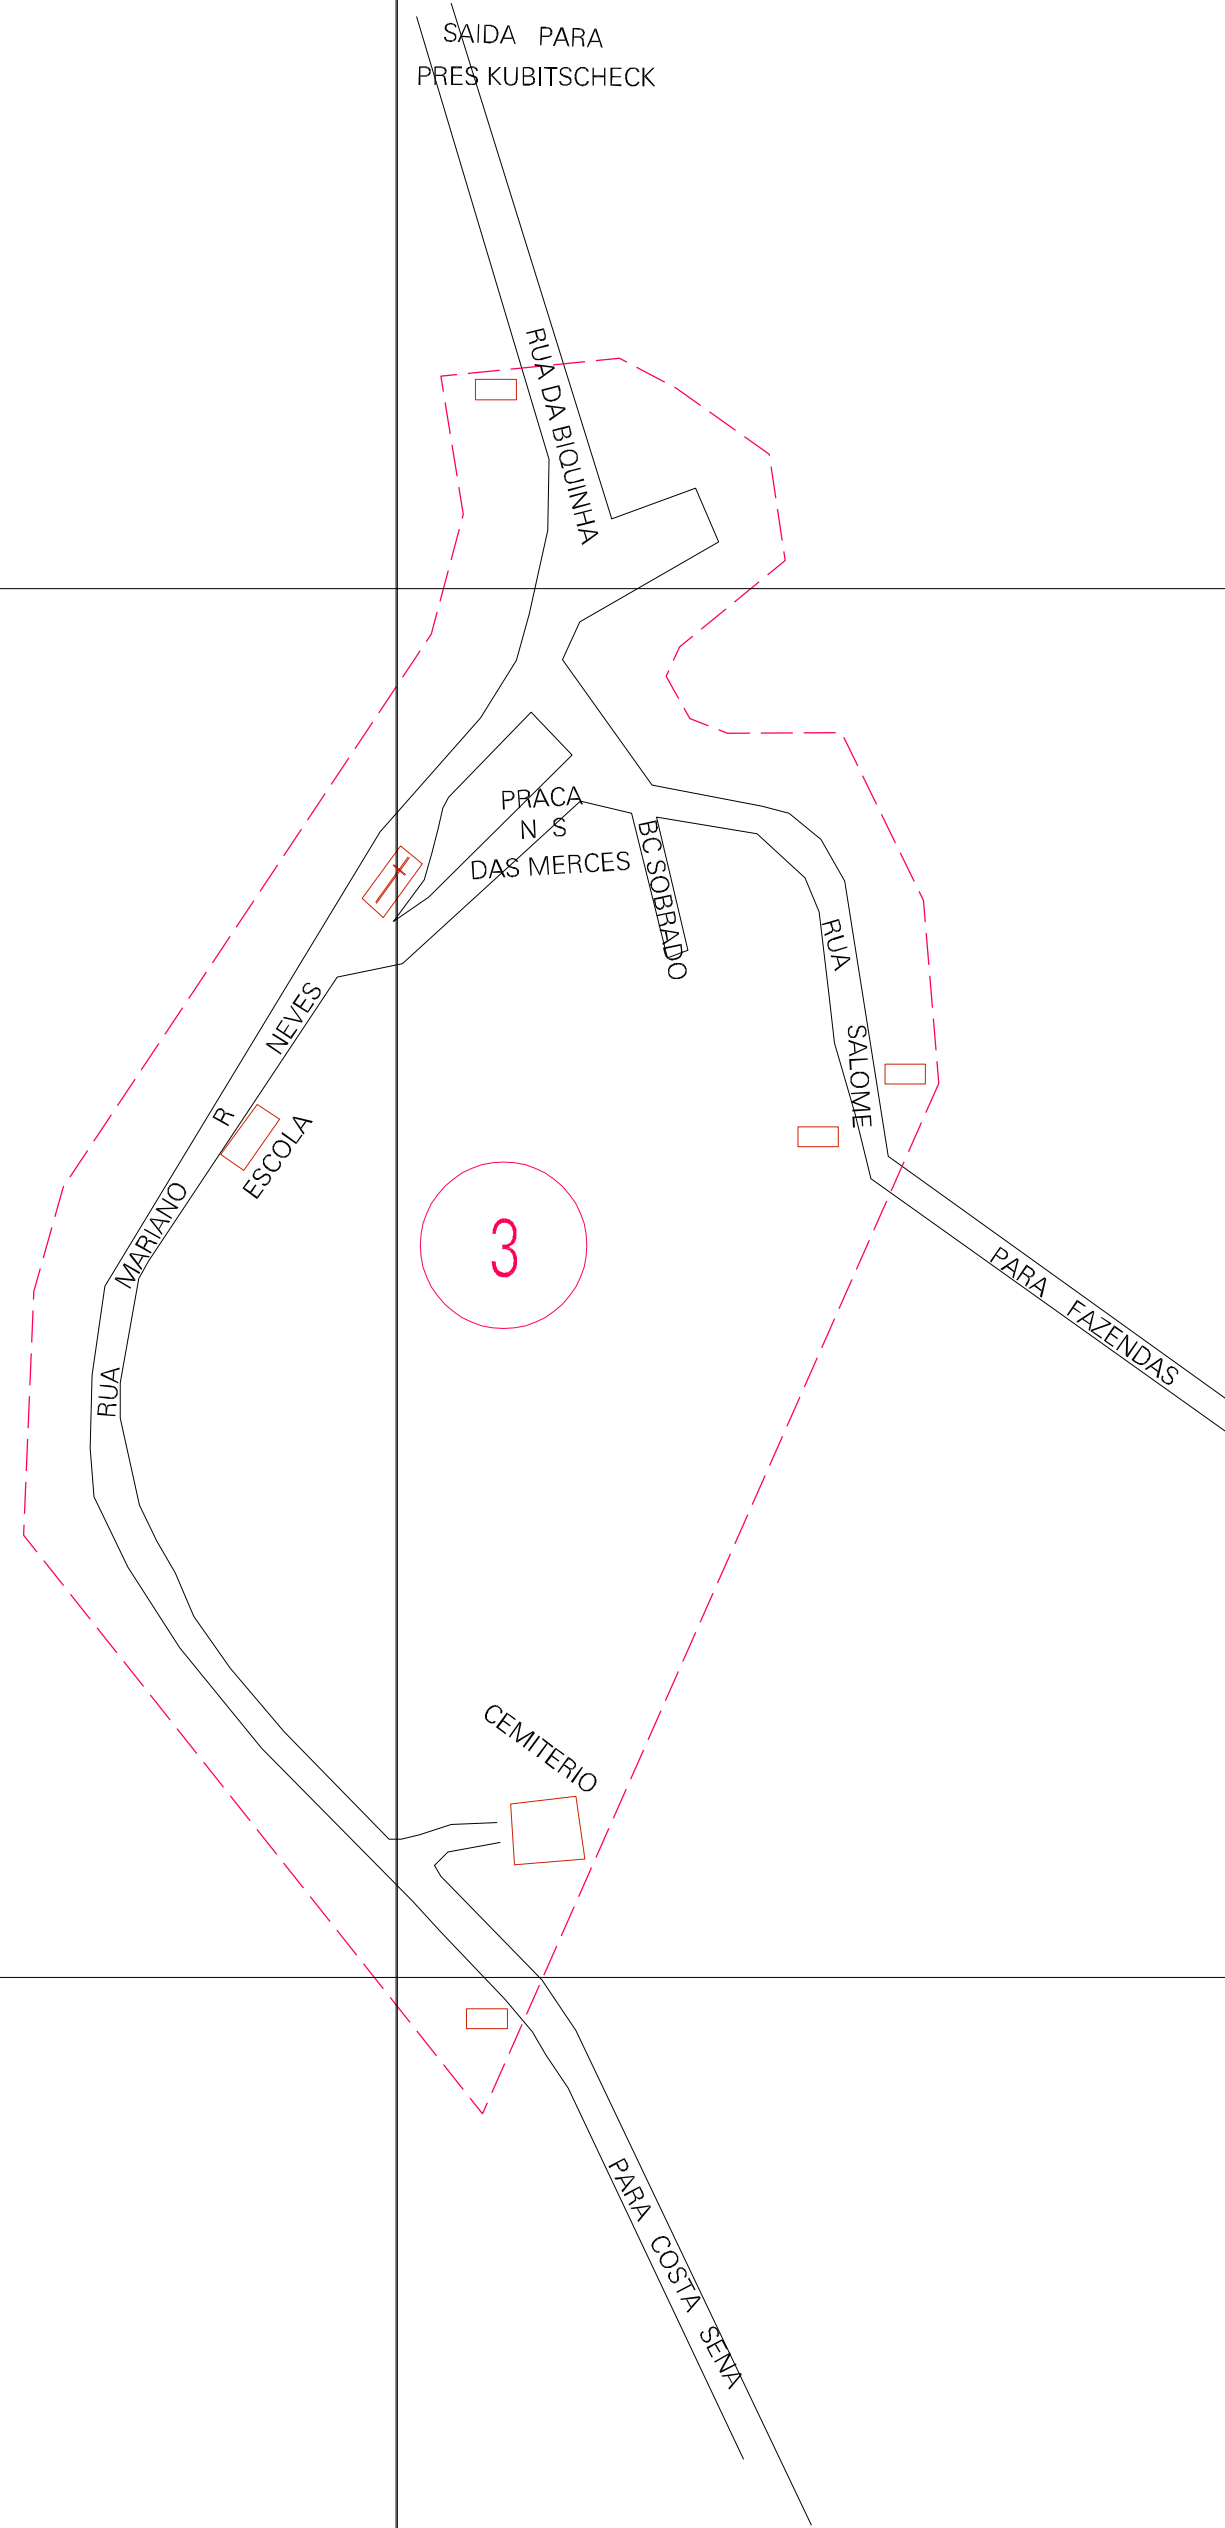

(640.5, 7938.9)

(641.5, 7938.9)

(640.5, 7938.4)

(641.5, 7938.4)

ESTADO DE MINAS GERAIS
 Município: 31.53301
 PRESIDENTE KUBITSCHEK
 Folha : 01 - 01

Arquivo: 315330100001.dgn
 Limites(km): (640, 7937.9) - (642, 7939.4)

LEGENDA

- LIMITES
- Município ou Perimetro Urbano
 - Distrito
 - Subdistrito, RA, Zona ou similar
 - Bairro ou similar
 - - - Setor Censitário

- CODIGOS
- 22306.05 Distrito (cod. do município + cod. do distrito)
 - 05.06 Subdistrito (cod. do distrito + cod. do subdistrito)
 - 003 Bairro (cod. do bairro no município)
 - 25 Setor (número do setor no distrito ou subdistrito)

MAPA URBANO DIGITAL
 FOLHA A1