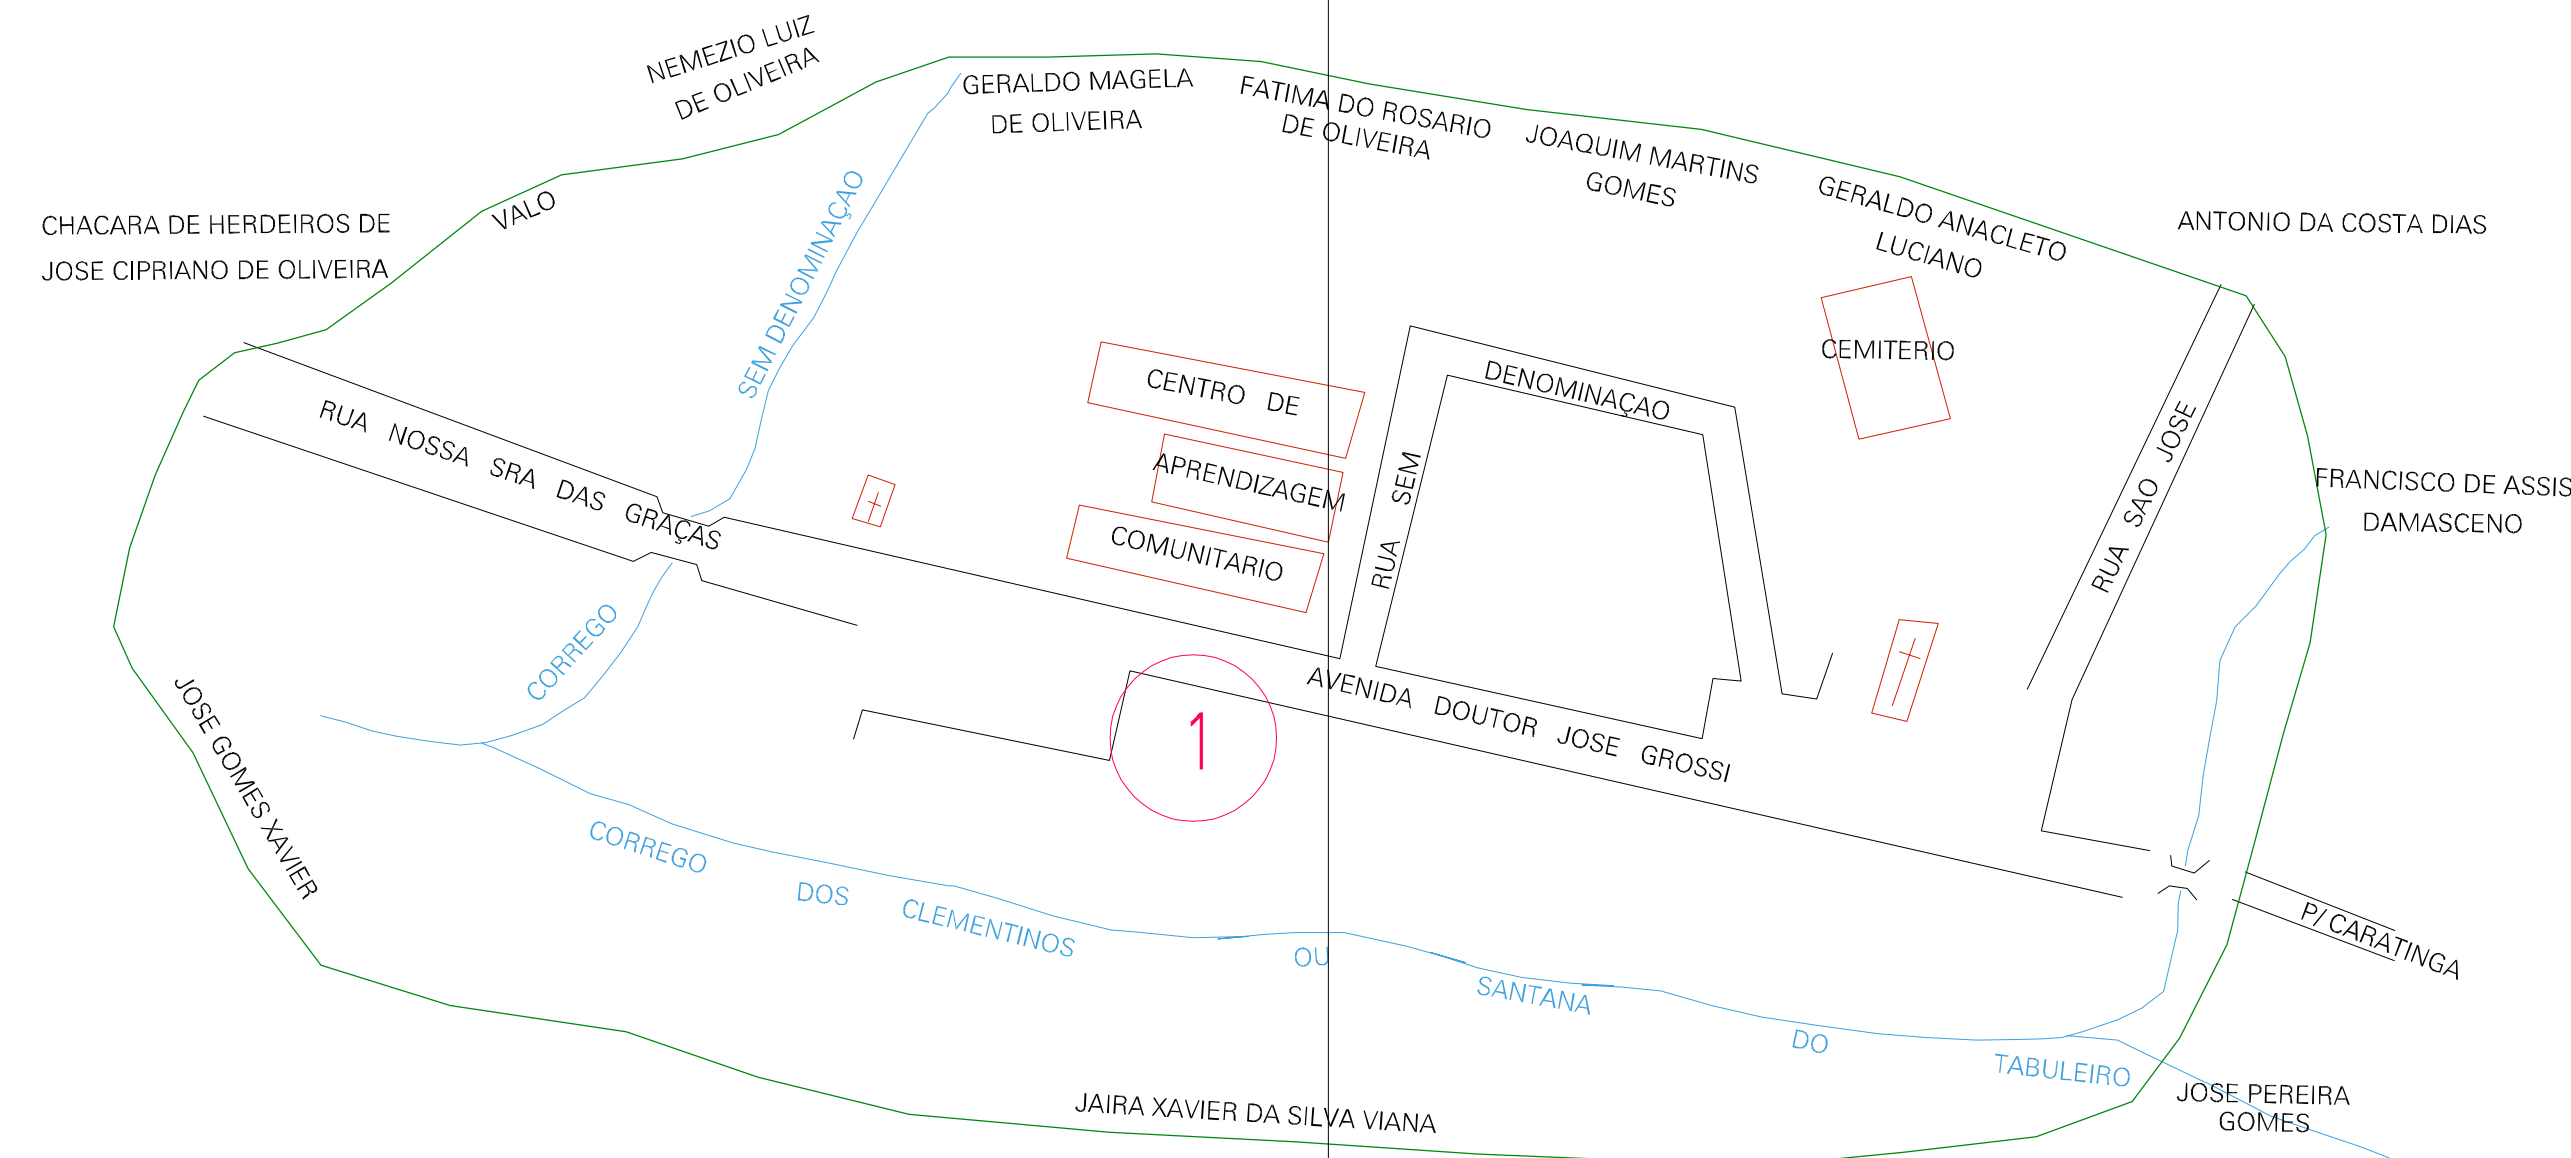

(792.4, 7794.25)

(793.4, 7794.25)

(792.4, 7793.75)

(793.4, 7793.75)

ESTADO DE MINAS GERAIS

Município: 31.54002

RAUL SOARES

Folha : 01 - 01

Arquivo: 315400215.dgn
Limites(km): (791.9, 7793.25) - (793.9, 7794.75)

LEGENDA

- LIMITES
- Município ou Perímetro Urbano
 - Distrito
 - Subdistrito, RA, Zona ou similar
 - Bairro ou similar
 - Setor Censitário

- CODIGOS
- 22306.05 Distrito (cod. do município + cod. do distrito)
 - 05.06 Subdistrito (cod. do distrito + cod. do subdistrito)
 - 003 Bairro (cod. do bairro no município)
 - 25 Setor (número do setor no distrito ou subdistrito)

Articulação de Folhas

MAPA URBANO DIGITAL
FOLHA A1