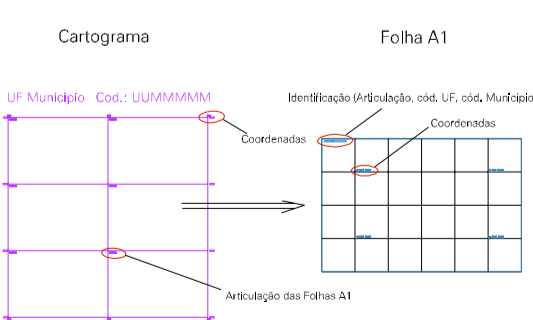

Articulação de Folhas

MAPA URBANO DIGITAL
FOLHA A1