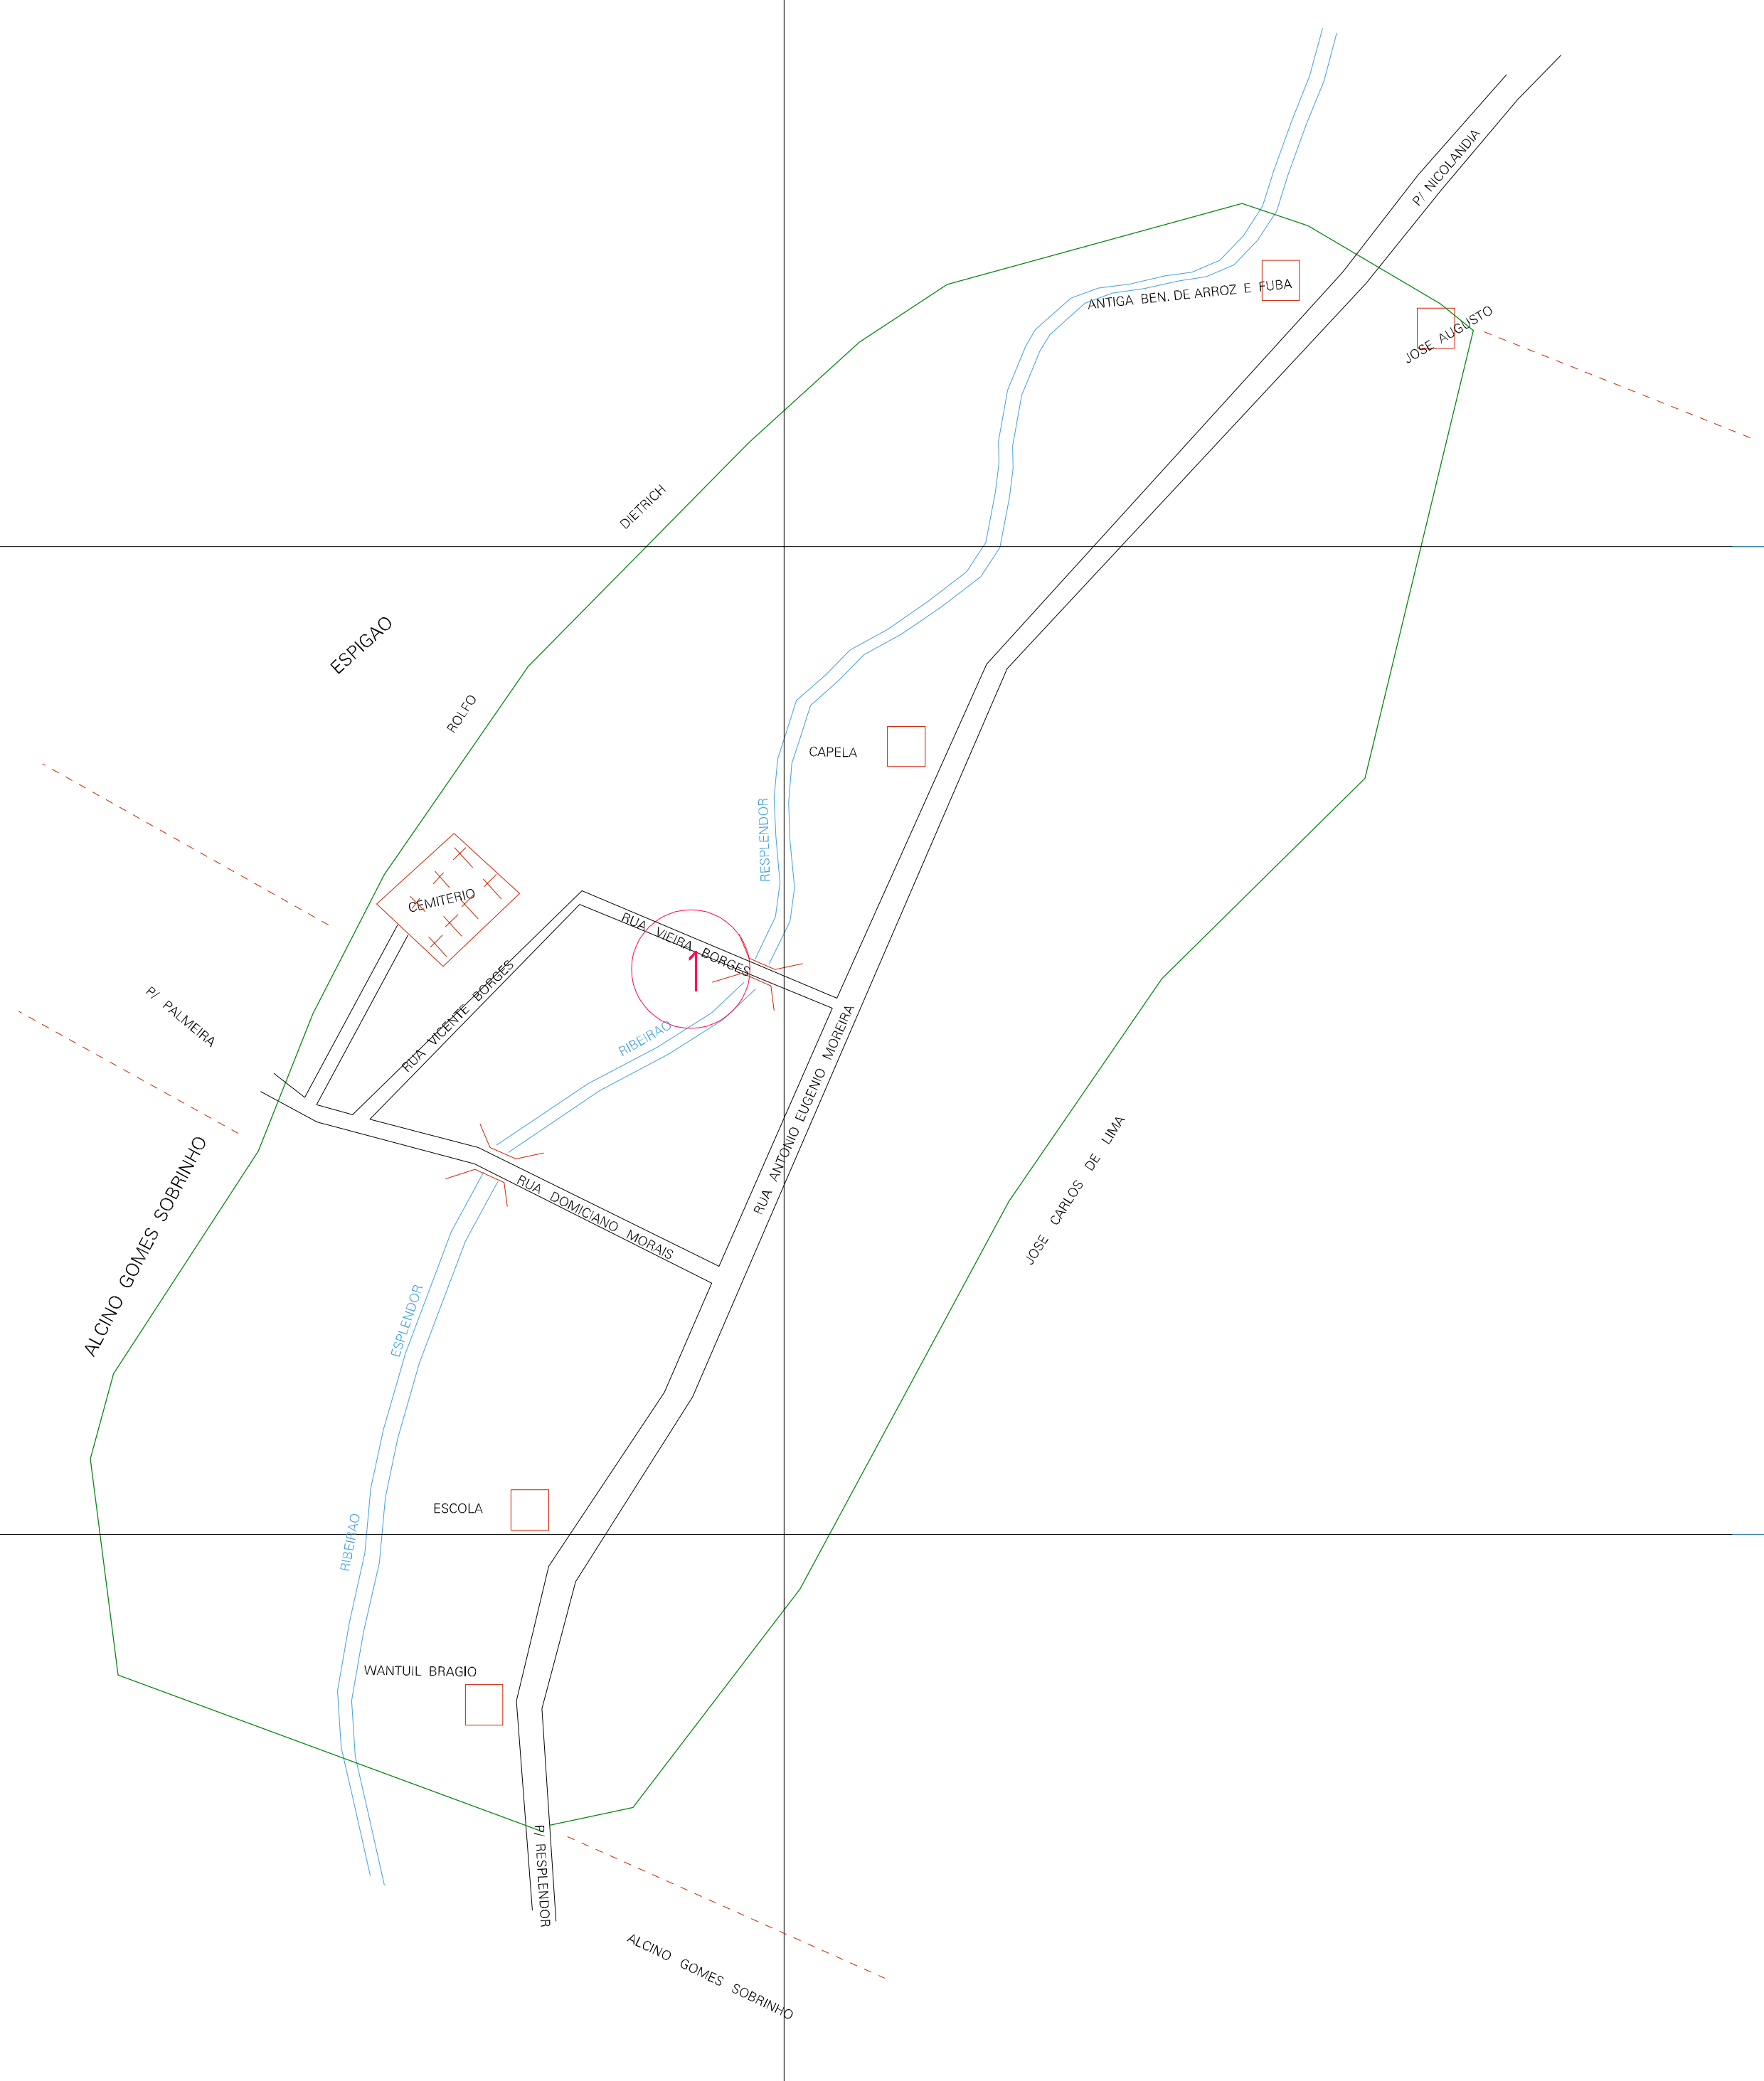

(284.95, 7868.85)

(285.95, 7868.85)

(284.95, 7868.35)

(285.95, 7868.35)

ESTADO DE MINAS GERAIS
Município: 31.54309
RESPLENDOR
Folha : 01 - 01

Arquivo: 315430910.dgn
Limites(km): (284.45, 7867.85) - (286.45, 7869.35)

- LEGENDA**
- LIMITES**
- Município ou Perímetro Urbano
 - Distrito
 - Subdistrito, RA, Zona ou similar
 - Bairro ou similar
 - - - Setor Constituinte
- CODIGOS**
- 22306.05 Distrito (cod. do município + cod. do distrito)
 - 05.06 Subdistrito (cod. do distrito + cod. do subdistrito)
 - 003 Bairro (cod. do bairro no município)
 - 25 Setor (número do setor no distrito ou subdistrito)