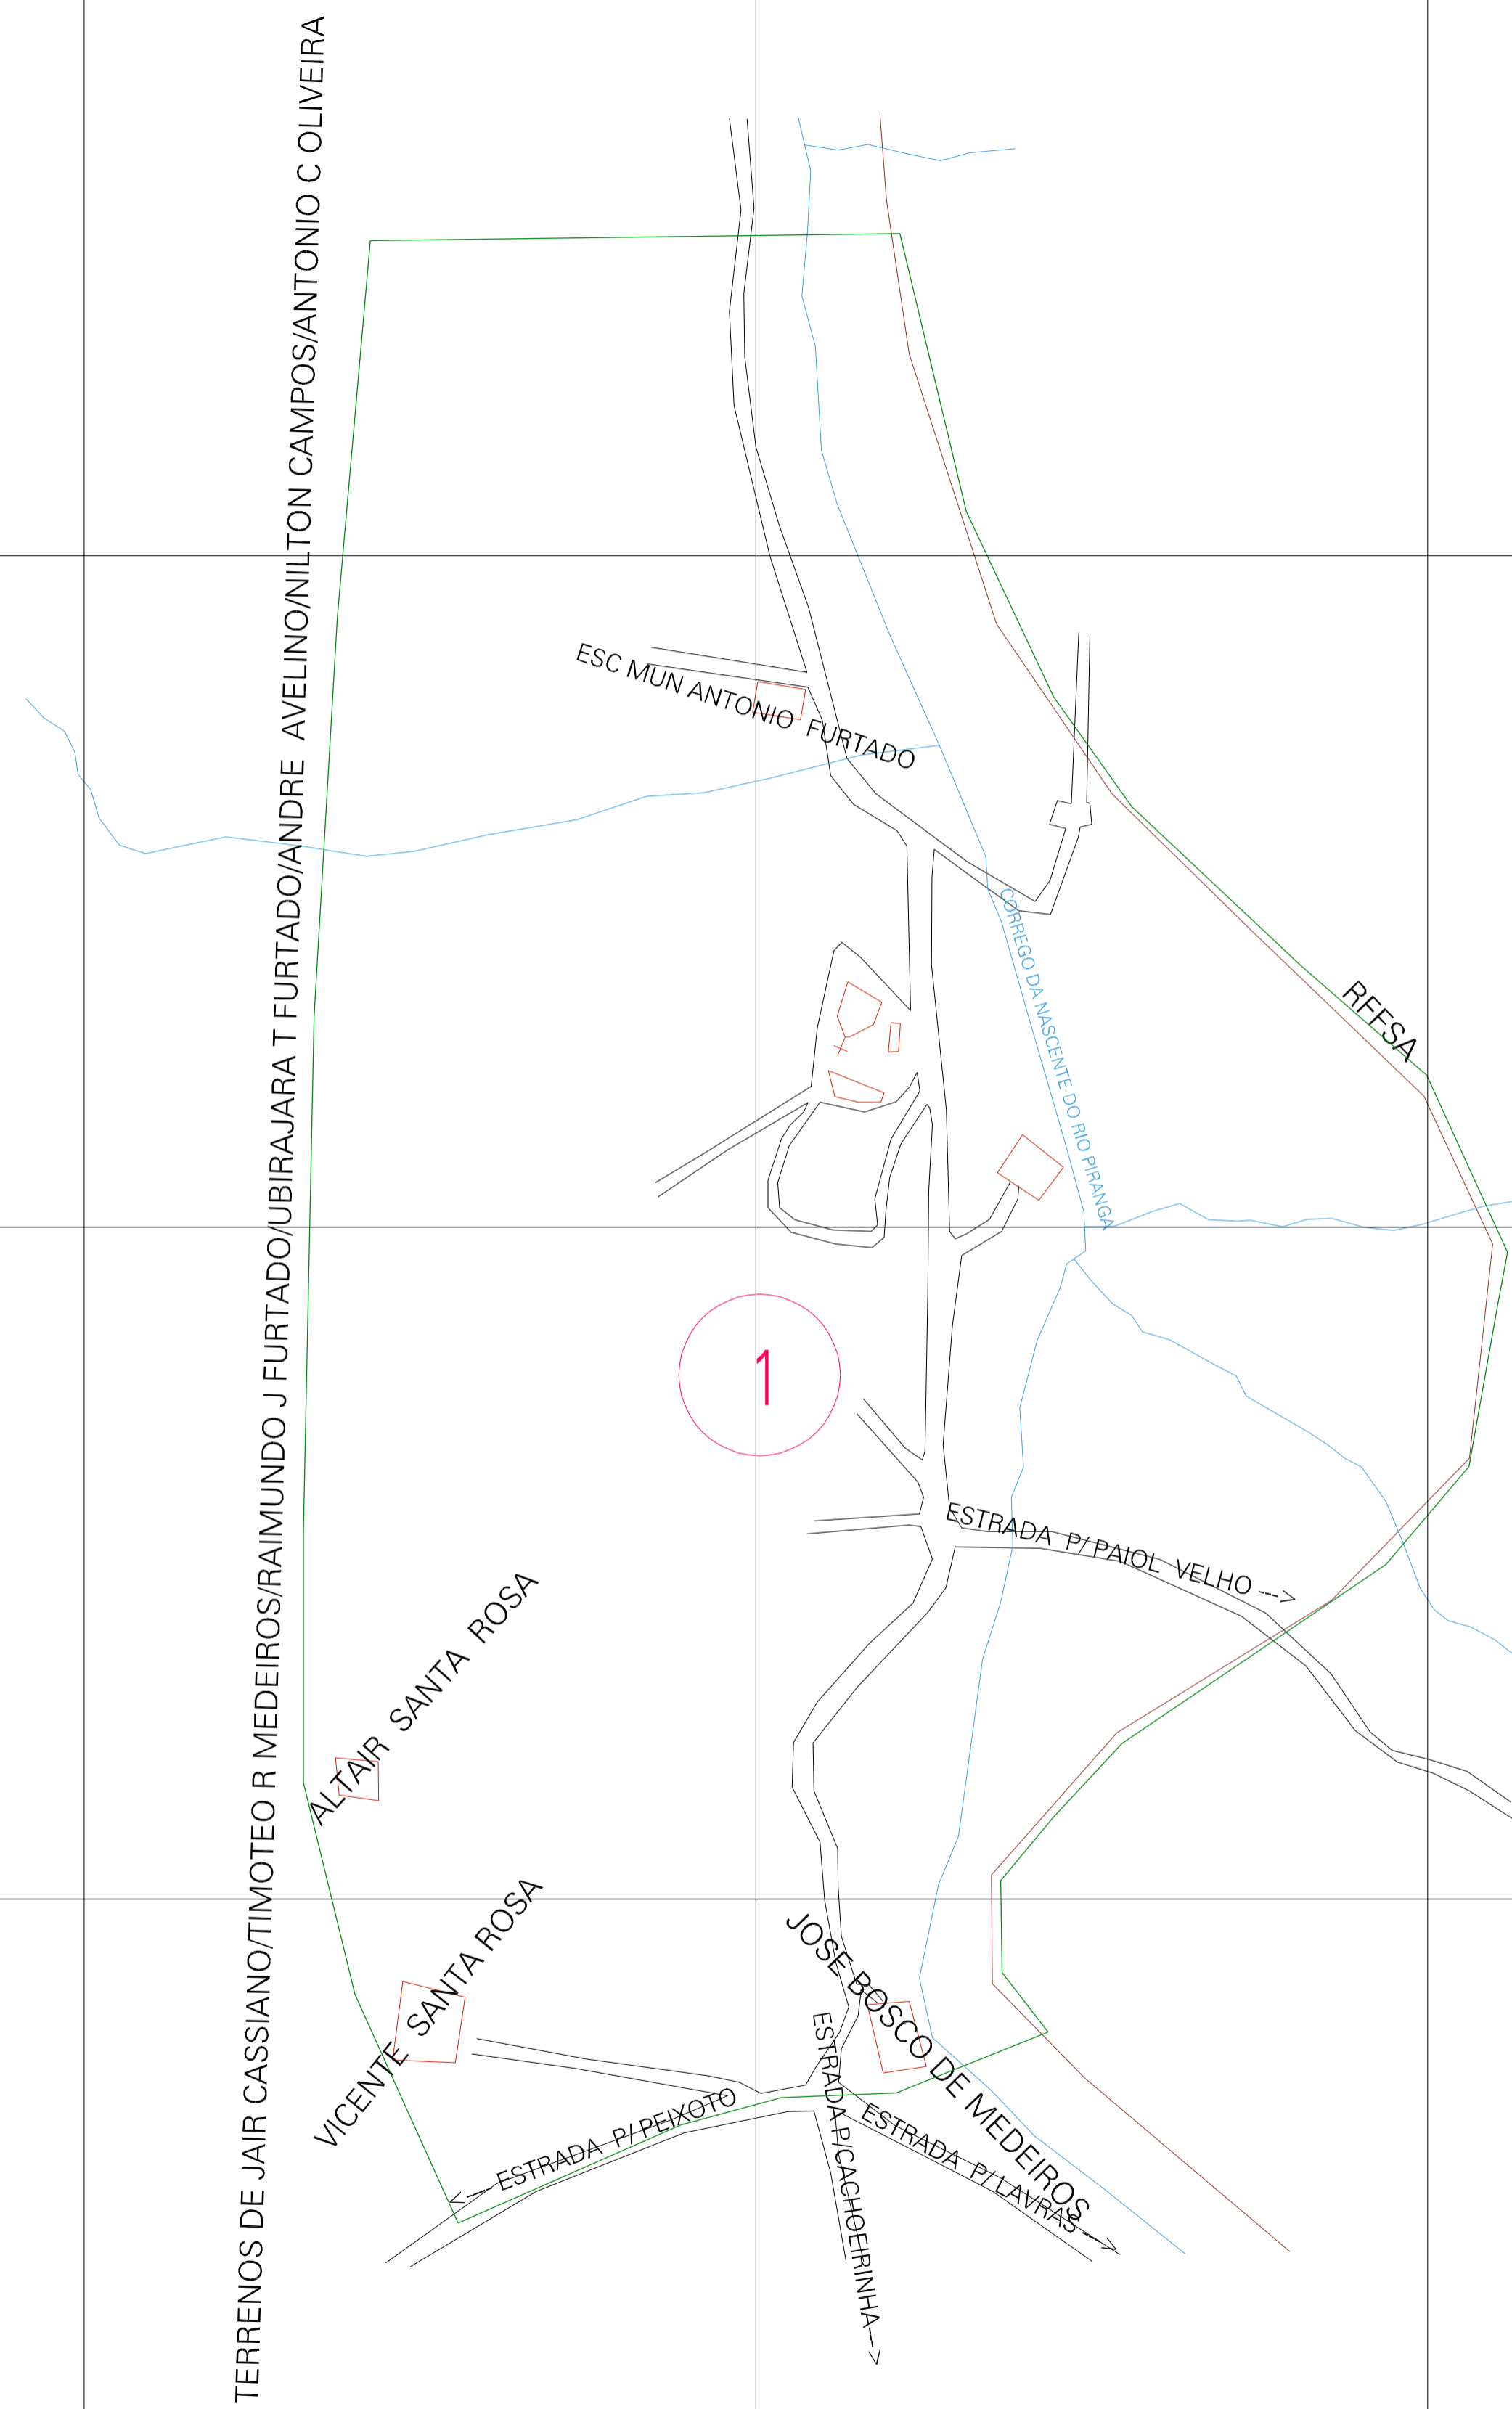

(638.87, 7670.66)

(639.87, 7670.66)

(638.87, 7670.16)

(639.87, 7670.16)

ESTADO DE MINAS GERAIS
 Município: 31.54408
 RESSAQUINHA
 Folha : 01 - 01
 Arquivo: 315440830.dgn
 Limites(km): (638.62, 7669.91)-(640.12, 7670.91)

- LEGENDA**
- LIMITES**
- Município ou Perímetro Urbano
 - Distrito
 - Subdistrito, RA, Zona ou similar
 - Bairro ou similar
 - Sector Censitário
- CODIGOS**
- 22306.05 Distrito (cod. do município + cod. do distrito)
 - 05.06 Subdistrito (cod. do distrito + cod. do subdistrito)
 - 003 Bairro (cod. do bairro no município)
 - 25 Sector (número do setor no distrito ou subdistrito)

MAPA URBANO DIGITAL
FOLHA A1