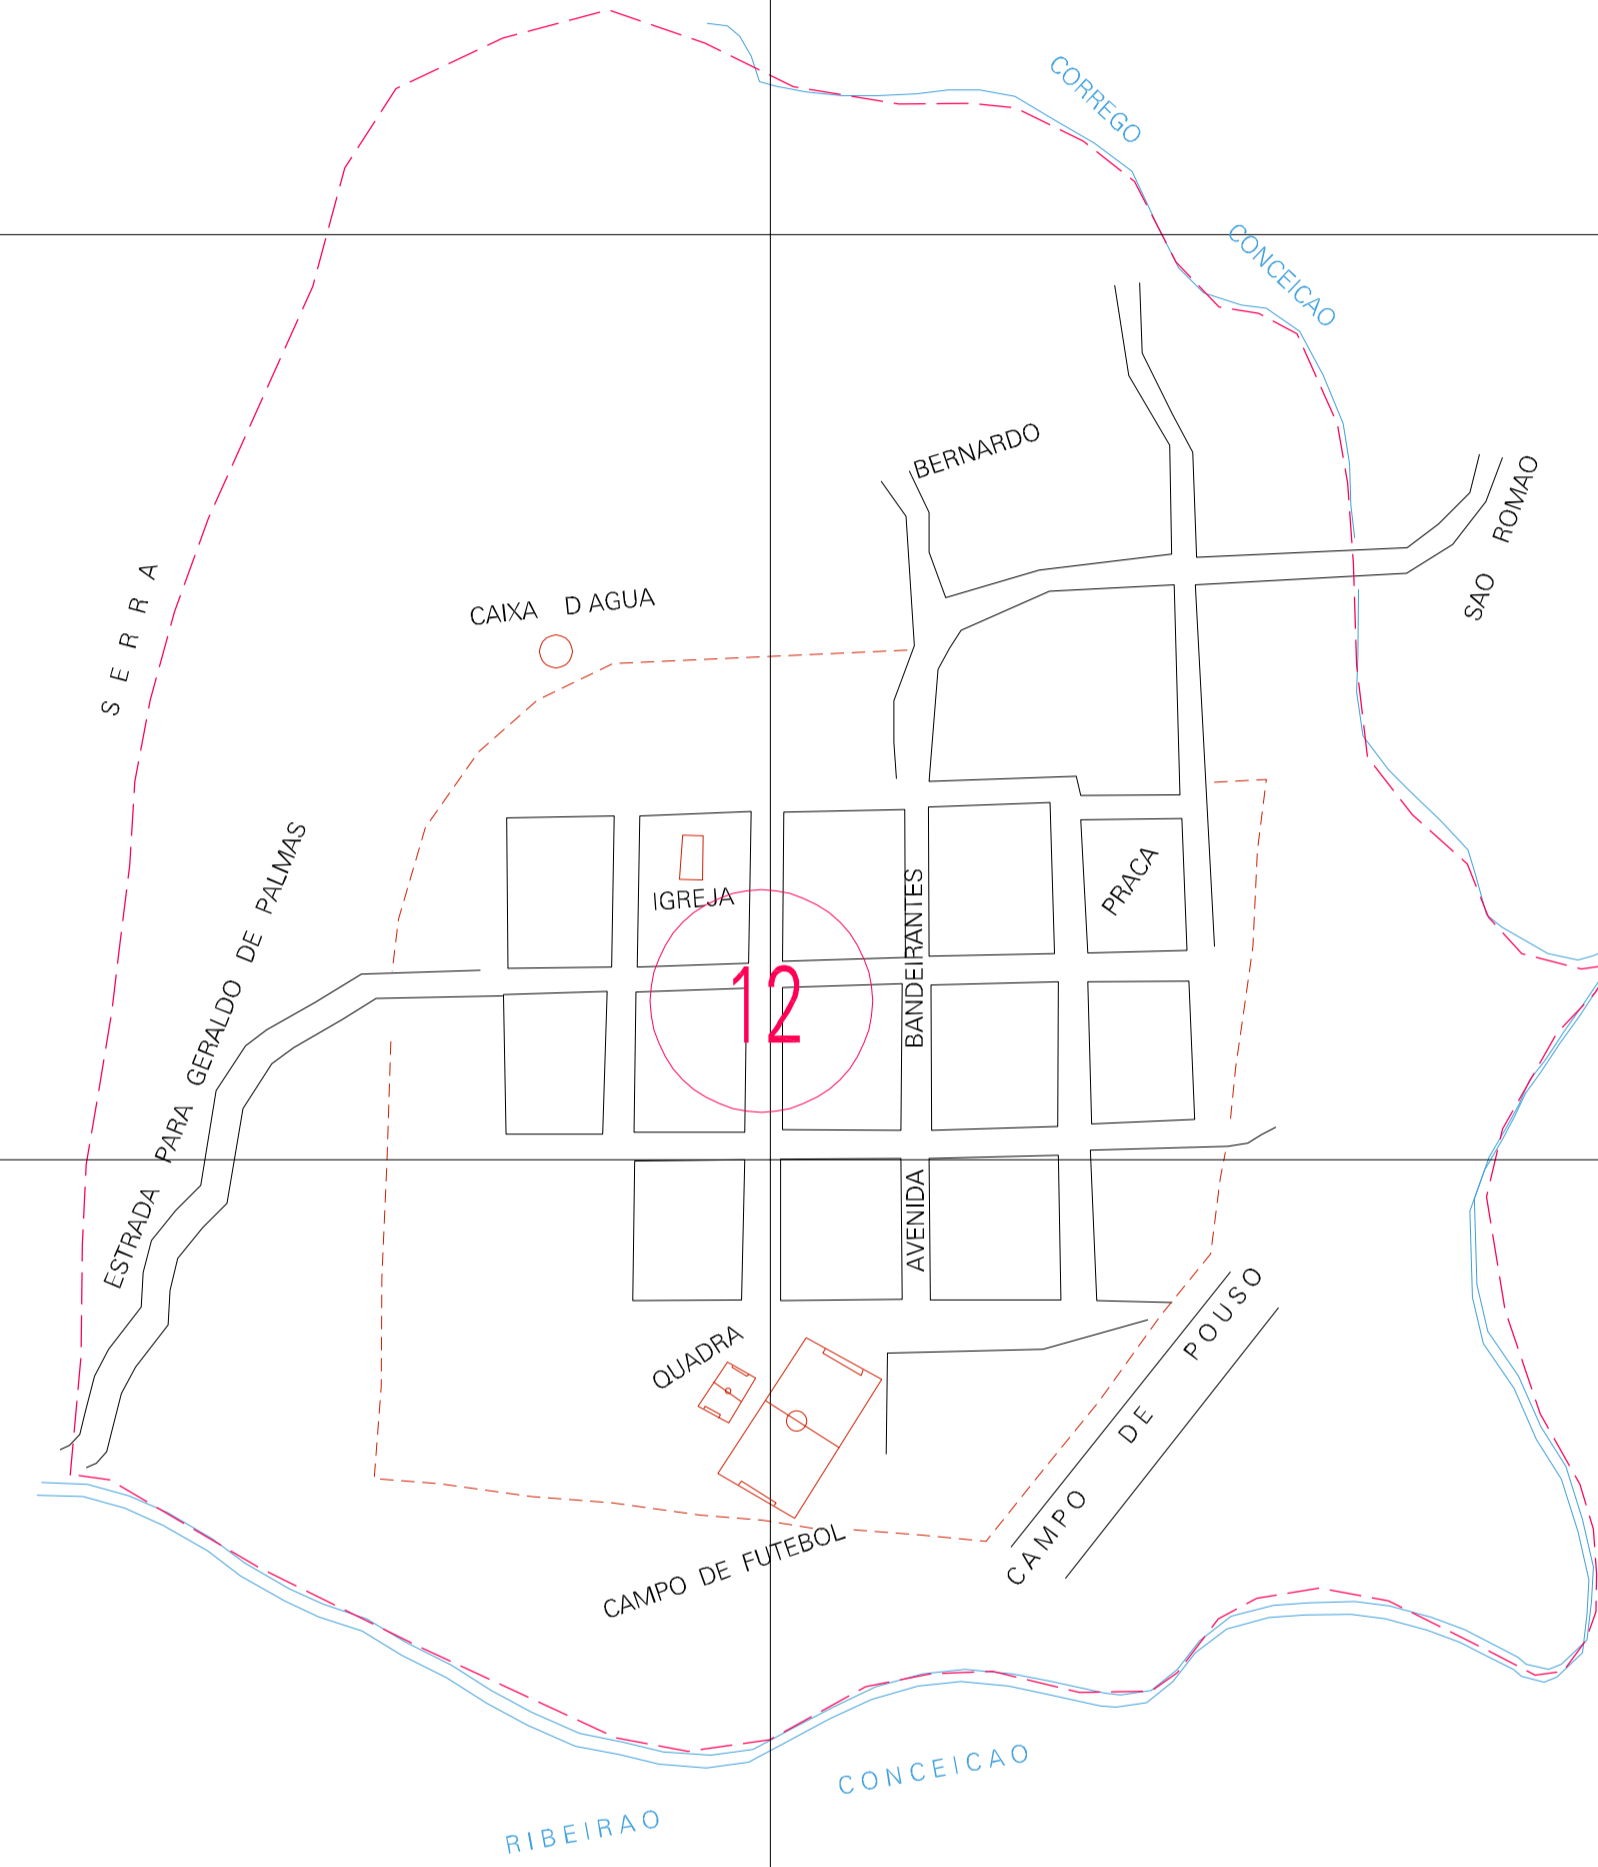

(421.95, 8185.25)

(422.95, 8185.25)

(421.95, 8184.75)

(422.95, 8184.75)

ESTADO DE MINAS GERAIS
 Município: 31.54457
 RIACHINHO
 Folha : 01 - 01
 Arquivo: 315445700002.dgn
 Limites(km): (421.7, 8184.5) - (423.2, 8185.5)

- LEGENDA**
- LIMITES**
- Município ou Perímetro Urbano
 - Distrito
 - Subdistrito, RA, Zona ou similar
 - Bairro ou similar
 - Setor Censitário
- CODIGOS**
- 22306.05 Distrito (cod. do município + cod. do distrito)
 - 05.06 Subdistrito (cod. do distrito + cod. do subdistrito)
 - 003 Bairro (cod. do bairro no município)
 - 25 Setor (número do setor no distrito ou subdistrito)

MAPA URBANO DIGITAL
 FOLHA A1