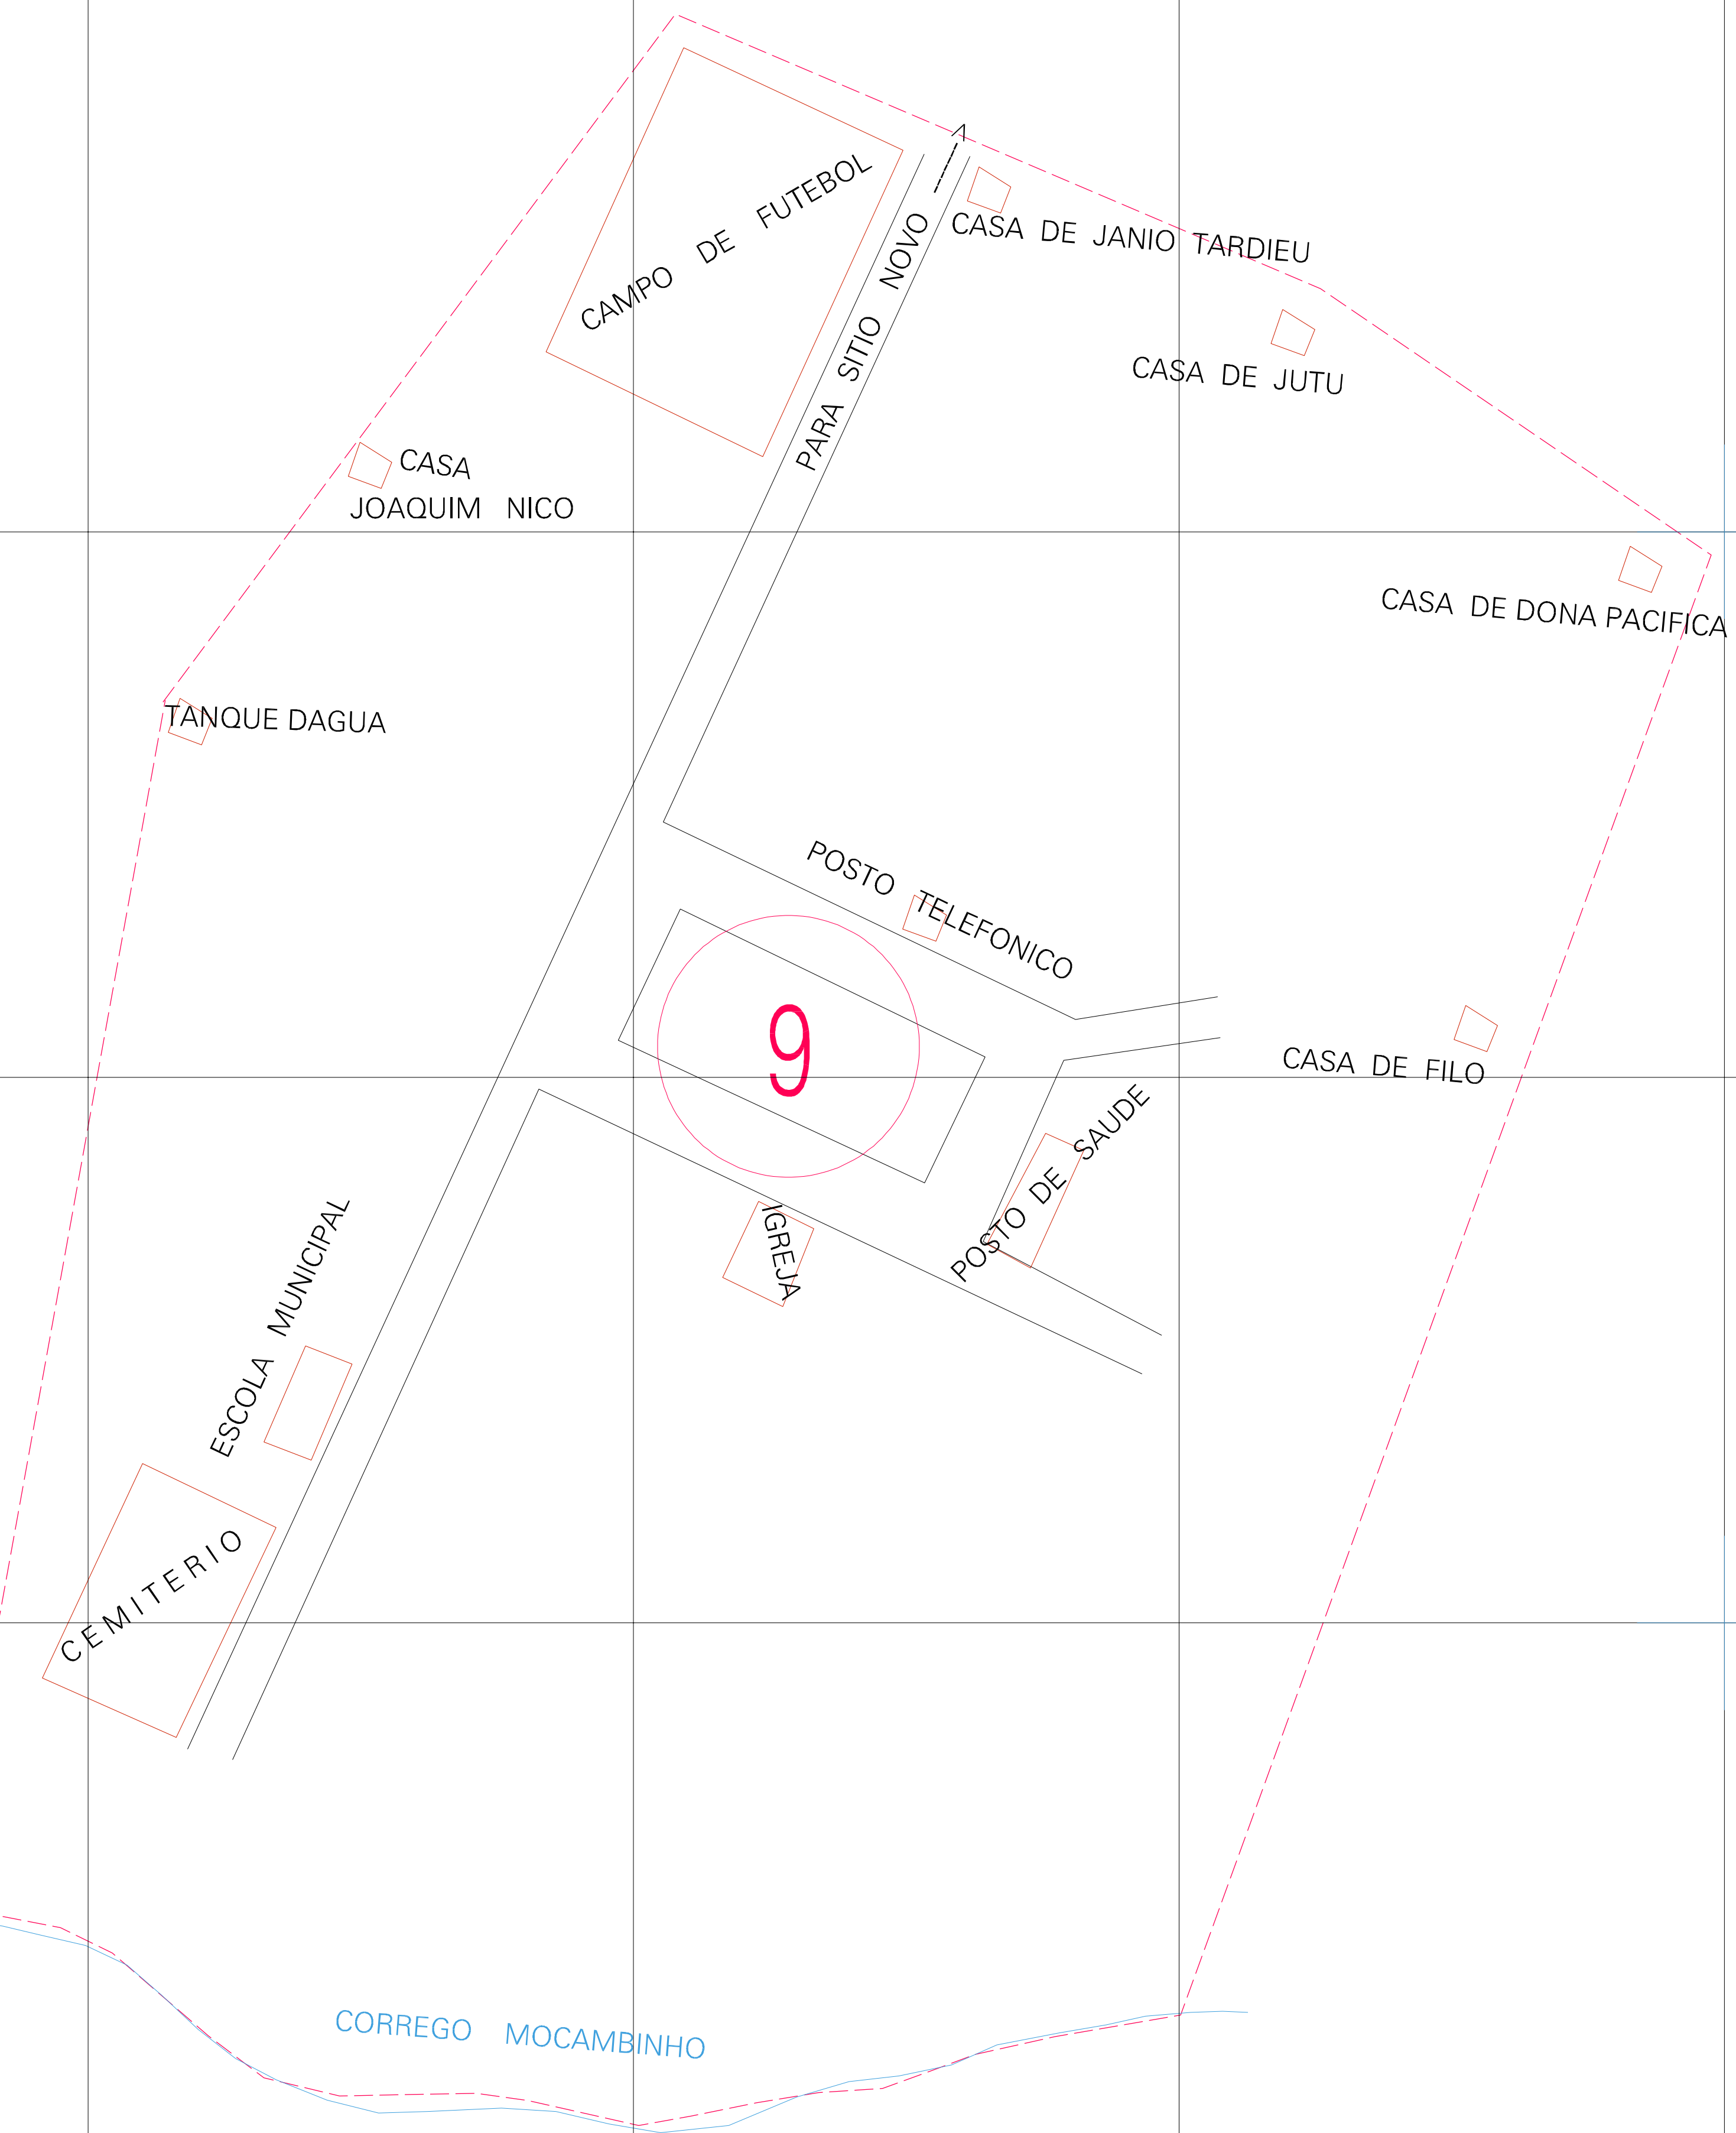

(709.265, 8249.275)

(709.765, 8249.275)

(709.265, 8249.025)

(709.765, 8249.025)

ESTADO DE MINAS GERAIS
 Município: 31.54507
 RIACHO DOS MACHADOS
 Folha : 01 - 01
 Arquivo: 315450700001.dgn
 Limite(km): (709.14, 8248.9) - (709.89, 8249.4)

- LEGENDA**
- LIMITES**
- Município ou Perímetro Urbano
 - Distrito
 - Subdistrito, RA, Zona ou similar
 - Bairro ou similar
 - Sector Constituído
- CODIGOS**
- 22306.05 Distrito (cod. do município + cod. do distrito)
 - 06.06 Subdistrito (cod. do distrito + cod. do subdistrito)
 - 003 Bairro (cod. do bairro no município)
 - 25 Sector (número do setor no distrito ou subdistrito)