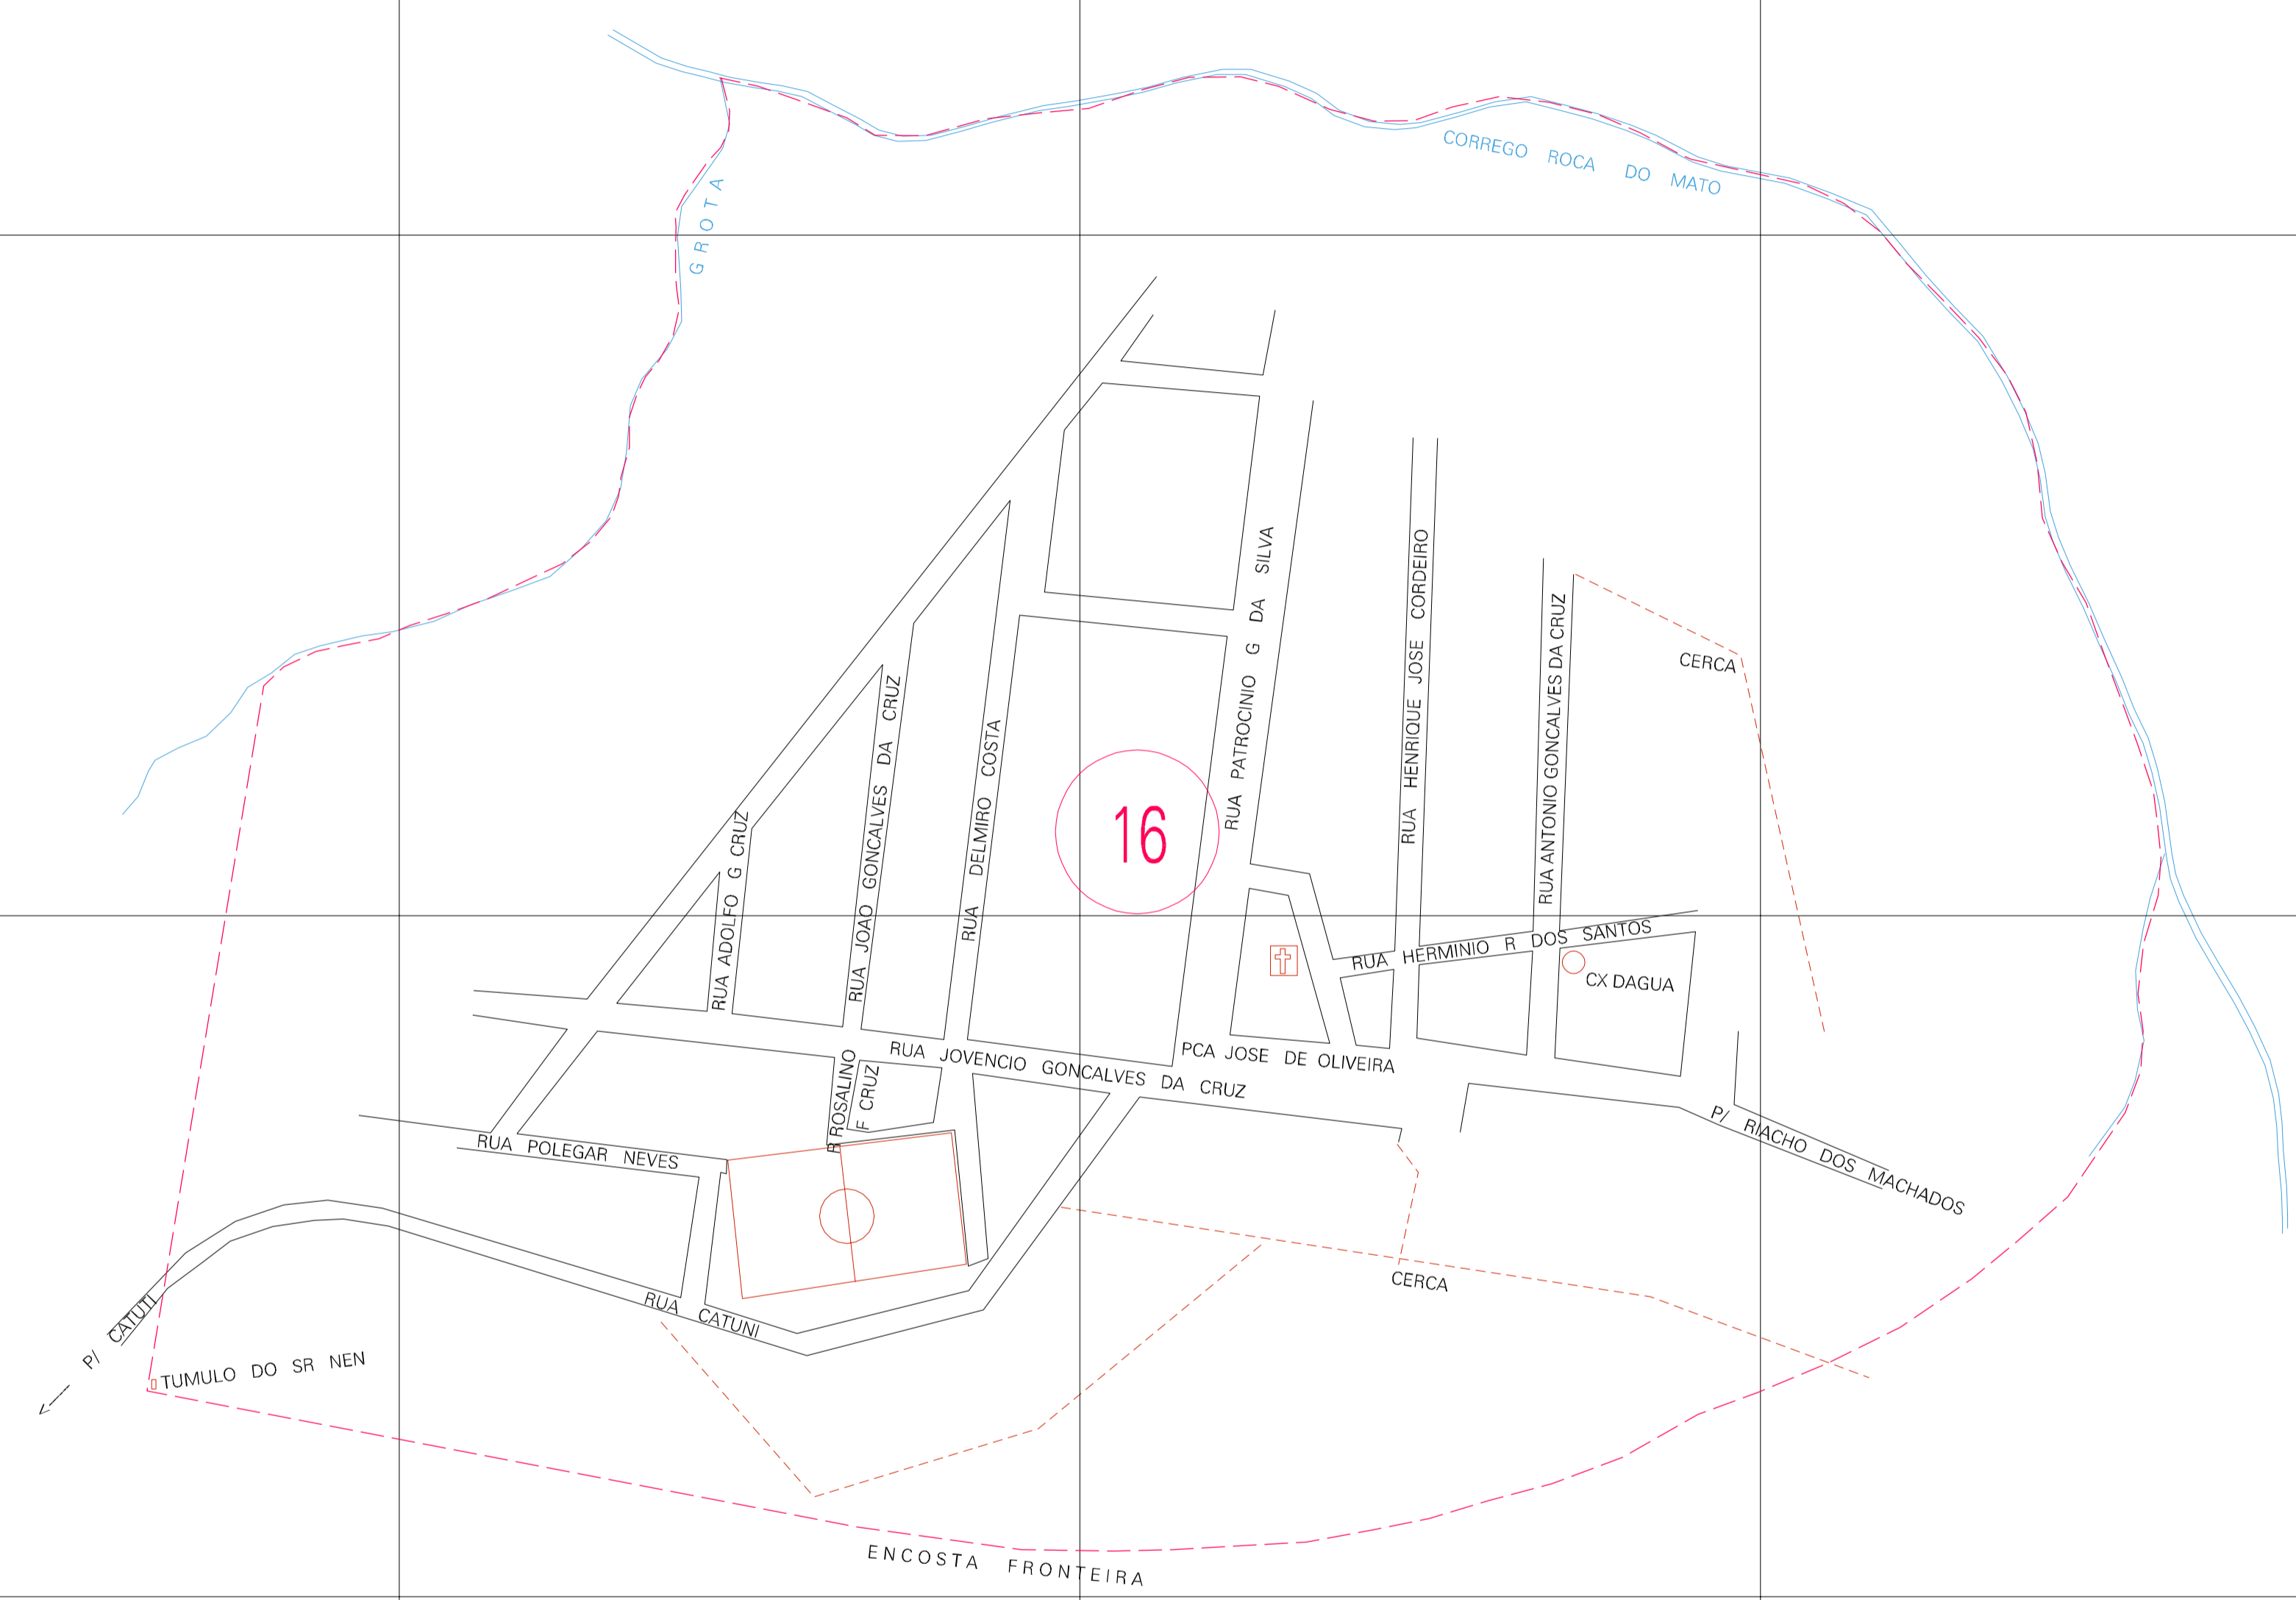

(693.7, 8211)

(694.7, 8211)

(693.7, 8210.5)

(694.7, 8210.5)

ESTADO DE MINAS GERAIS
 Município: 31.54507
 RIACHO DOS MACHADOS

Folha : 01 - 01

Arquivo: 315450700002.dgn
 Limites(km): (693.45, 8210.25) - (694.95, 8211.25)

LEGENDA

LIMITES

- Município ou Perímetro Urbano
- Distrito
- Subdistrito, RA, Zona ou similar
- Bairro ou similar
- Sector Censitário

CODIGOS

- 22306.05 Distrito (cod. do município + cod. do distrito)
- 05.06 Subdistrito (cod. do distrito + cod. do subdistrito)
- 003 Bairro (cod. do bairro no município)
- 25 Sector (número do setor no distrito ou subdistrito)

MAPA URBANO DIGITAL
 FOLHA A1