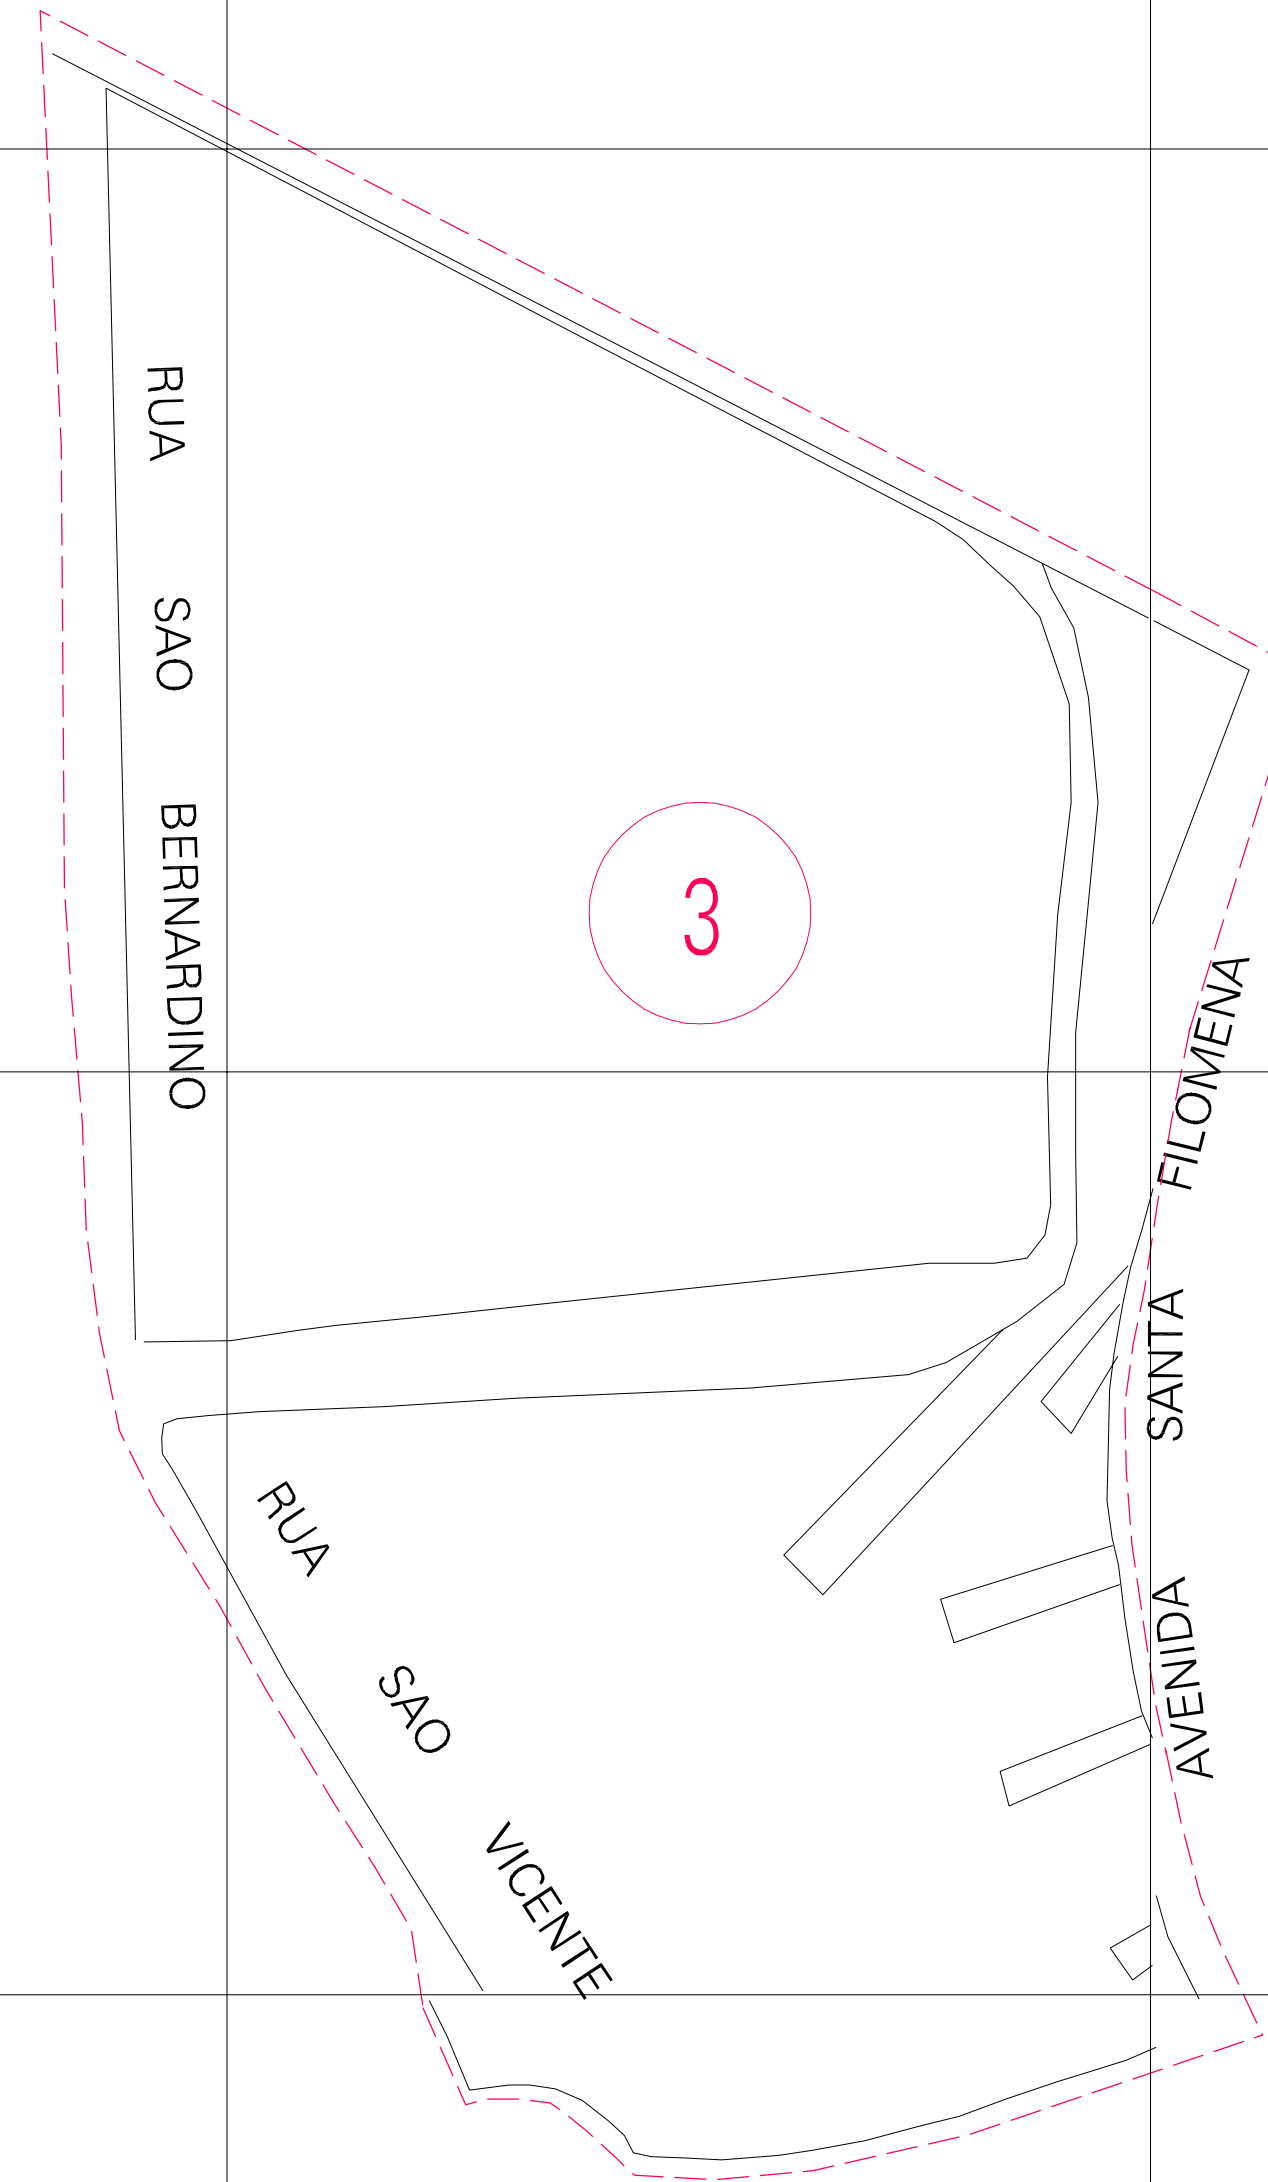

(01, 01) - 31546060004

(603.625, 7810.25)

(604.125, 7810.25)

(603.625, 7810)

(604.125, 7810)

ESTADO DE MINAS GERAIS

Município: 31.54606

RIBEIRÃO DAS NEVES

Folha : 01 - 01

Arquivo: 31546060004.dgn

LEGENDA

1. LIMITES
2. Município ou Perímetro Urbano
   - Distrito
   - Subdistrito, RA, Zona ou similar
   - Bairro ou similar
   - Sector Censitário

CODIGOS

- 22306.05 Distrito (cod. do município + cod. do distrito)
- 05.06 Subdistrito (cod. do distrito + cod. do subdistrito)
- 003 Bairro (cod. do bairro no município)
- 25 Sector (número do setor no distrito ou subdistrito)

Articulação de Folhas

MAPA URBANO DIGITAL

FOLHA A1

CENSO AGROPECUARIO 2006

CONTAGEM DA POPULAÇÃO 2007

Data de Impressão: 05.12.07