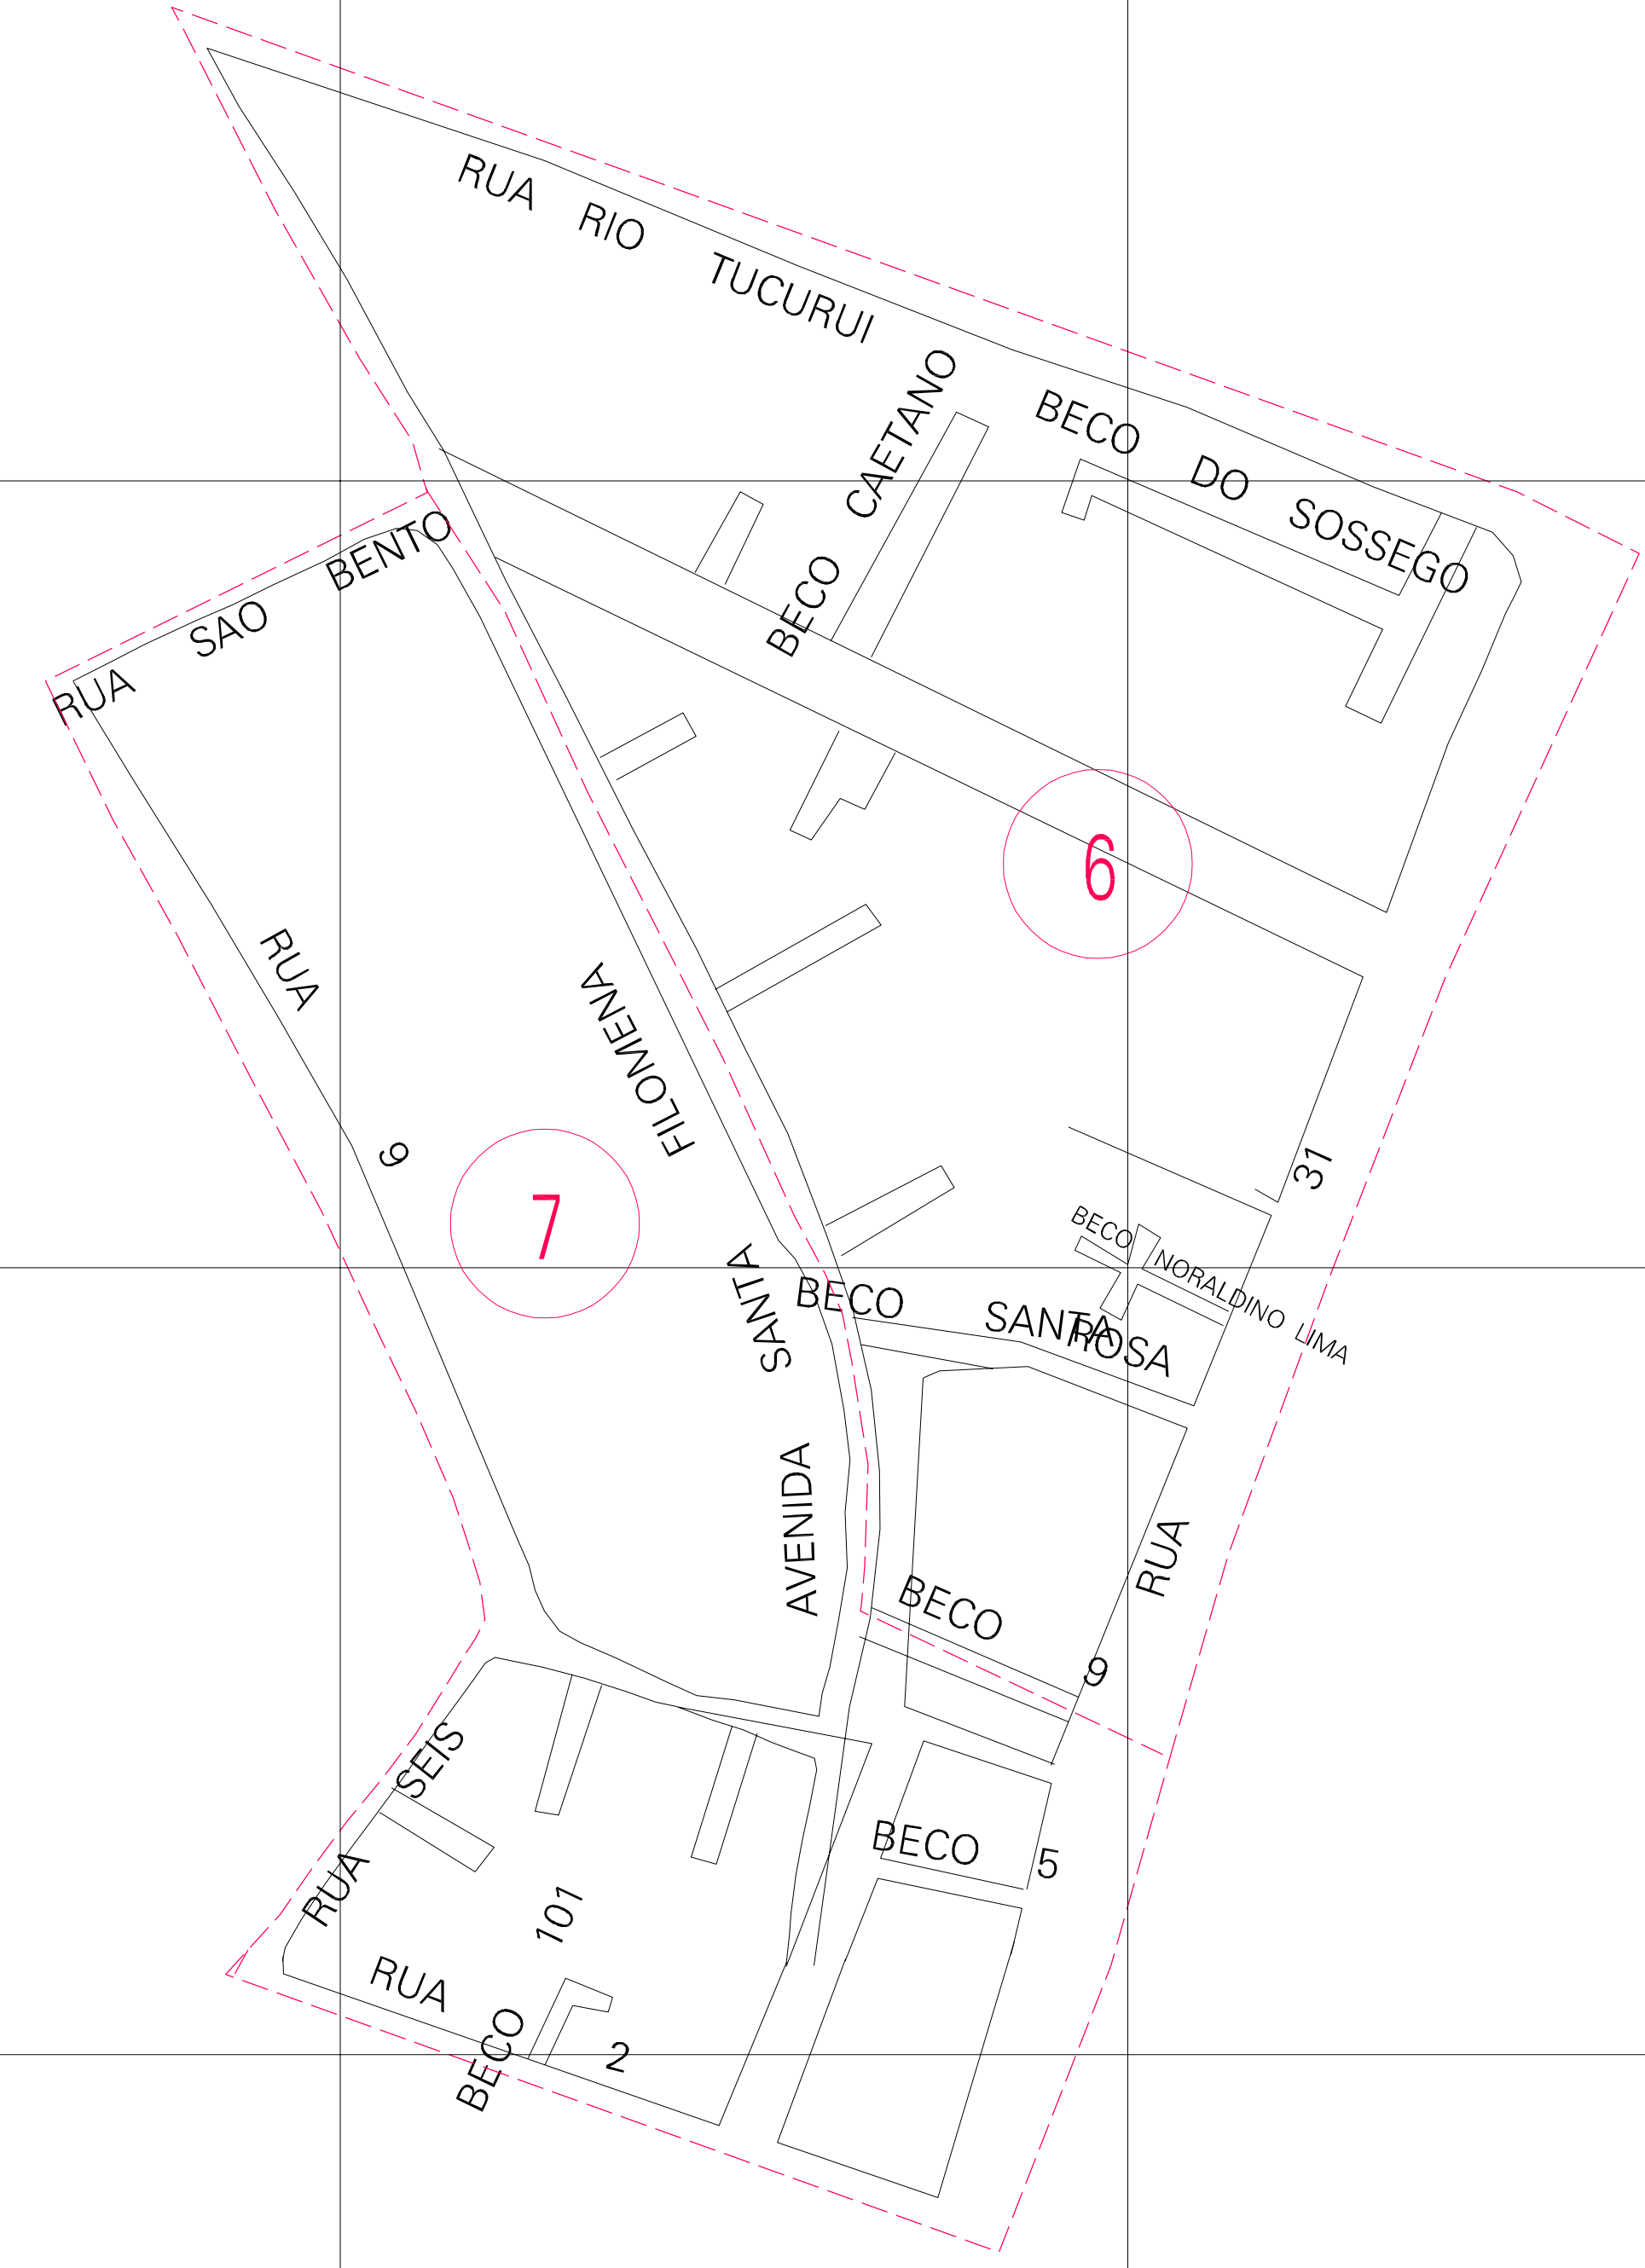

(01, 01) - 31546060005

( 603.8, 7809.735)

( 604.3, 7809.735)

( 603.8, 7809.485)

( 604.3, 7809.485)

ESTADO DE MINAS GERAIS  
 Município: 31.54606  
 RIBEIRÃO DAS NEVES  
 Folha : 01 - 01

Arquivo: 31546060005.dgn  
 Limites(km): (603.675, 7809.36) - (604.475, 7809.86)

- LEGENDA**
- LIMITES**
- Município ou Perímetro Urbano
  - Distrito
  - Subdistrito, RA, Zona ou similar
  - Bairro ou similar
  - - - Setor Censitário
- CODIGOS**
- 22306.06 Distrito (cod. do município + cod. do distrito)
  - 06.06 Subdistrito (cod. do distrito + cod. do subdistrito)
  - 003 Bairro (cod. do bairro no município)
  - 25 Setor (número do setor no distrito ou subdistrito)

MAPA URBANO DIGITAL  
 FOLHA A1