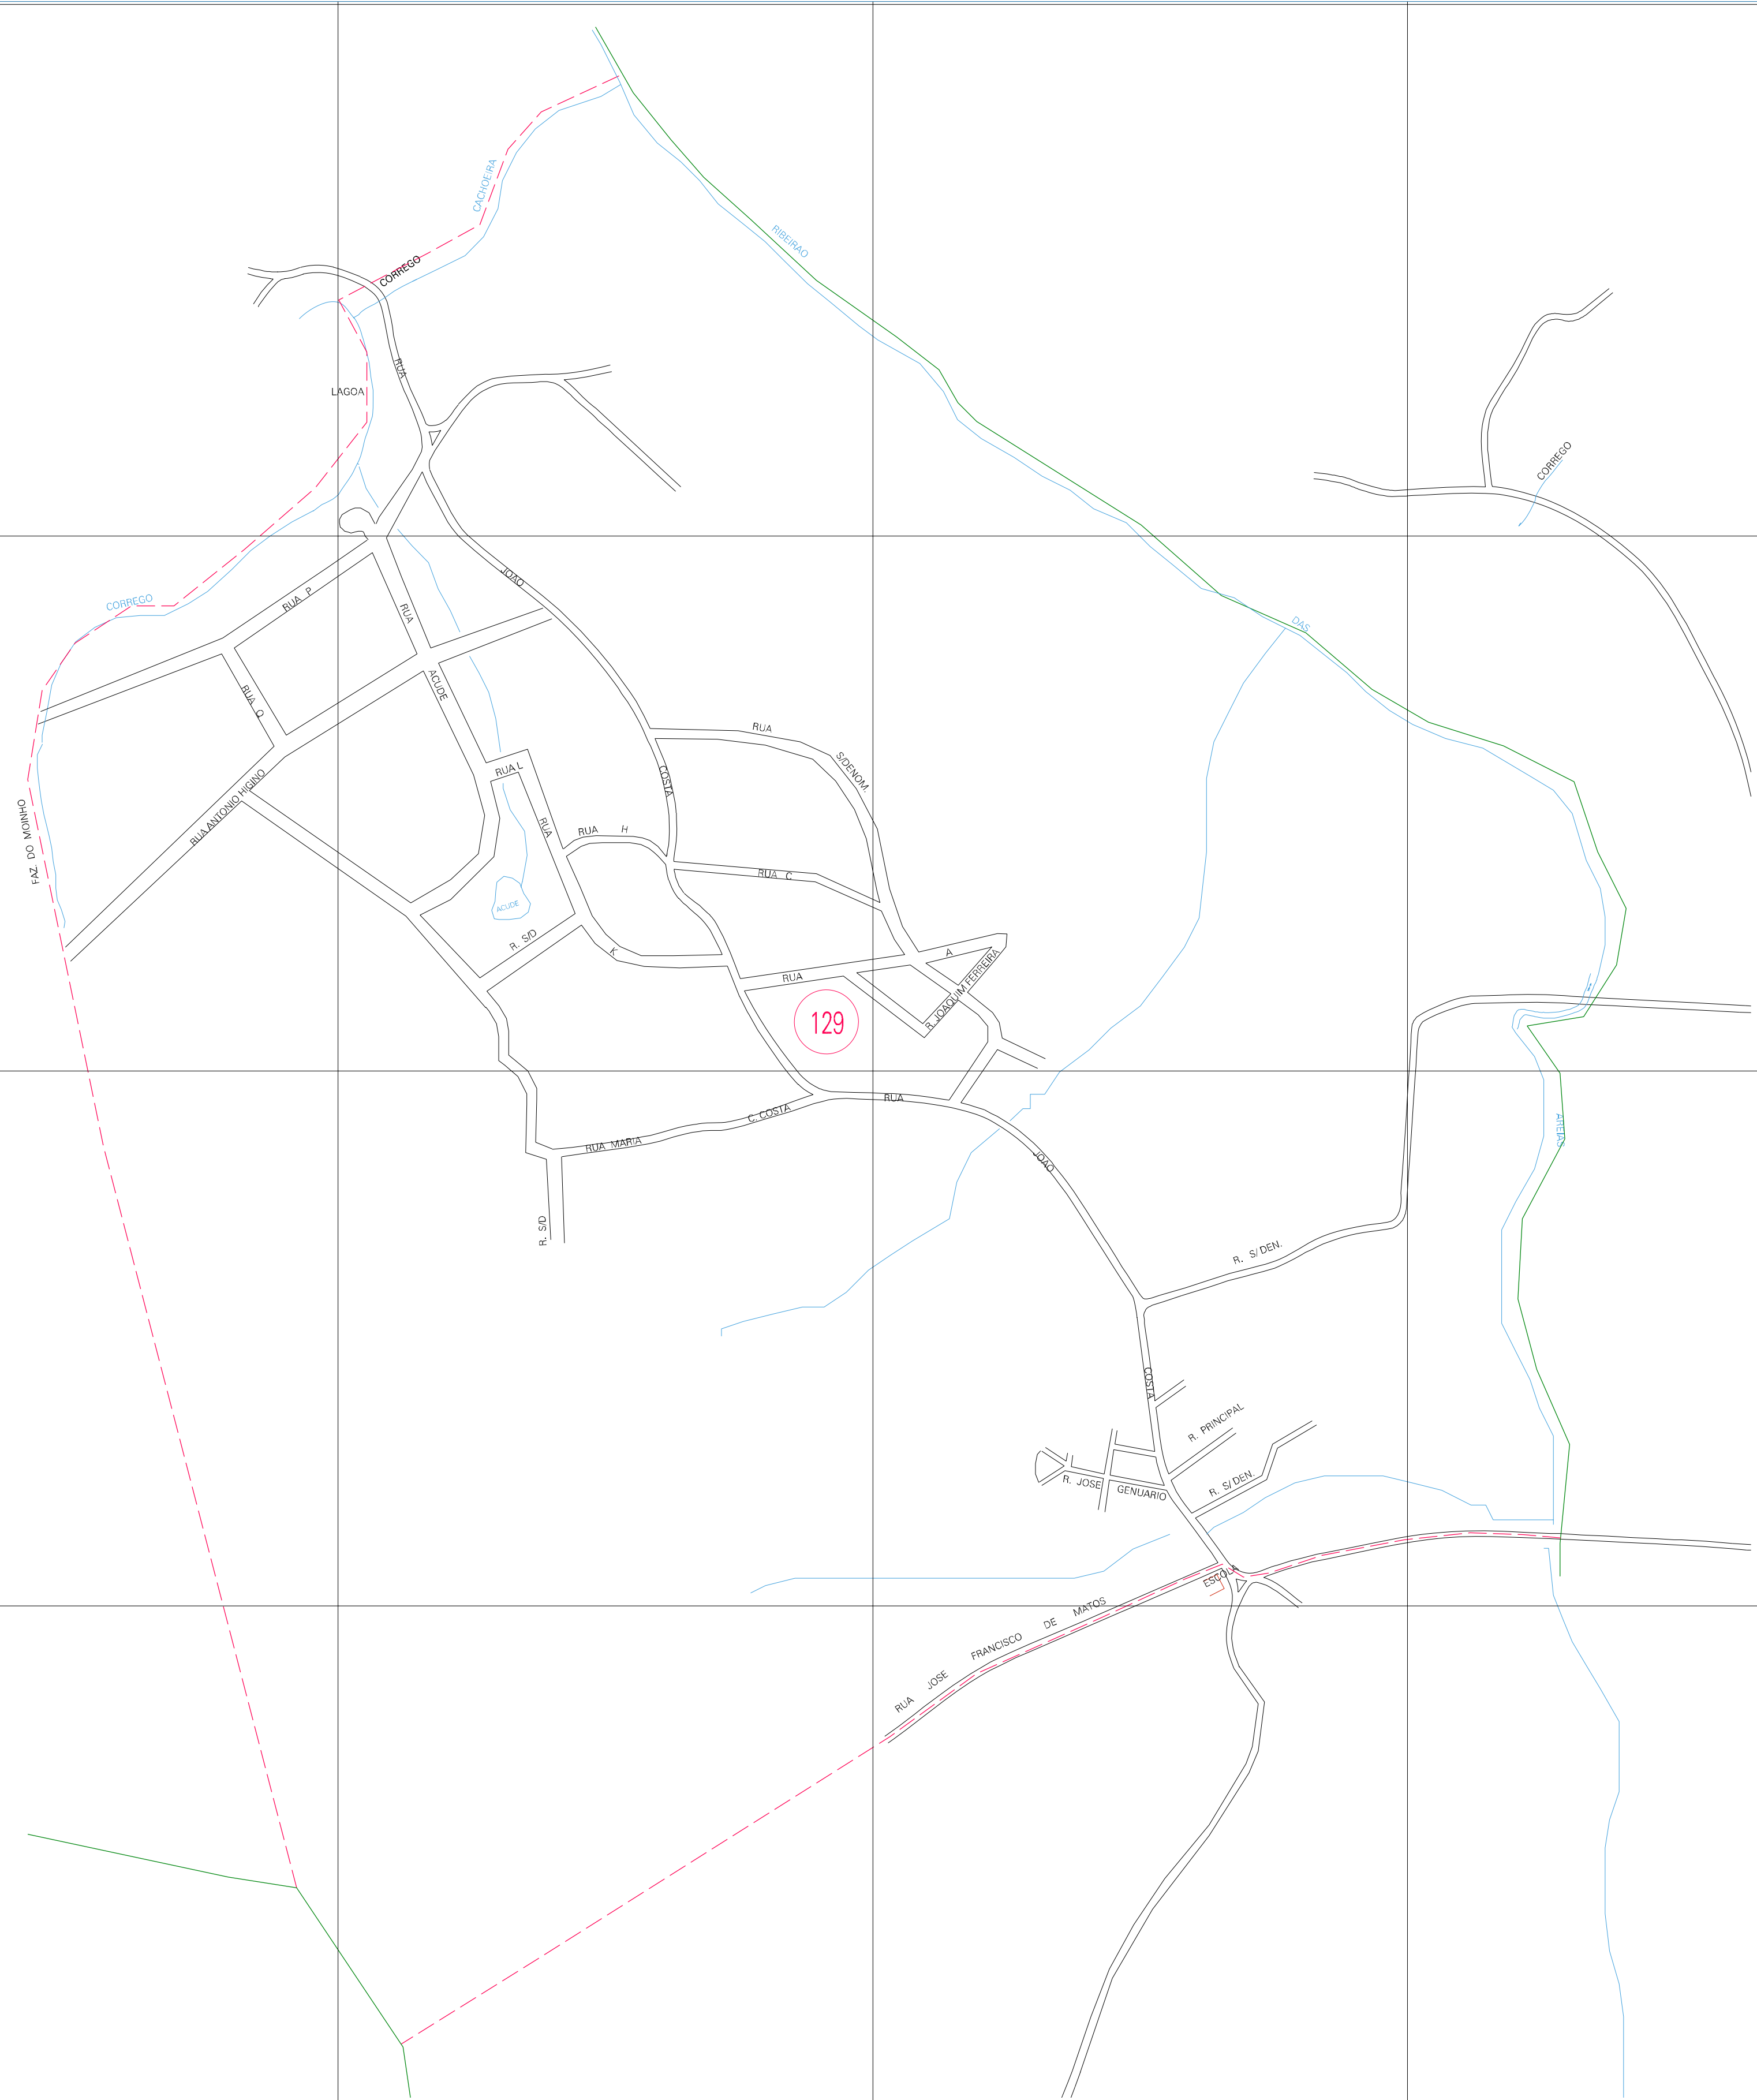

(603.69, 7817.21)

(605.69, 7817.21)

(603.69, 7816.21)

(605.69, 7816.21)

ESTADO DE MINAS GERAIS
Município: 31.54606
RIBEIRÃO DAS NEVES

Folha : 01 - 01

LEGENDA

1. LIMITES
2. Município ou Perímetro Urbano
   - Distrito
   - Subdistrito, RA, Zona ou similar
   - Bairro ou similar
   - - - Setor Censitário
3. CODIGOS
- 22306.05 Distrito (cod. do município + cod. do distrito)
  - 05.08 Subdistrito (cod. do distrito + cod. do subdistrito)
  - 003 Bairro (cod. do bairro no município)
  - 25 Setor (número do setor no distrito ou subdistrito)

Articulação de Folhas

MAPA URBANO DIGITAL
FOLHA A1