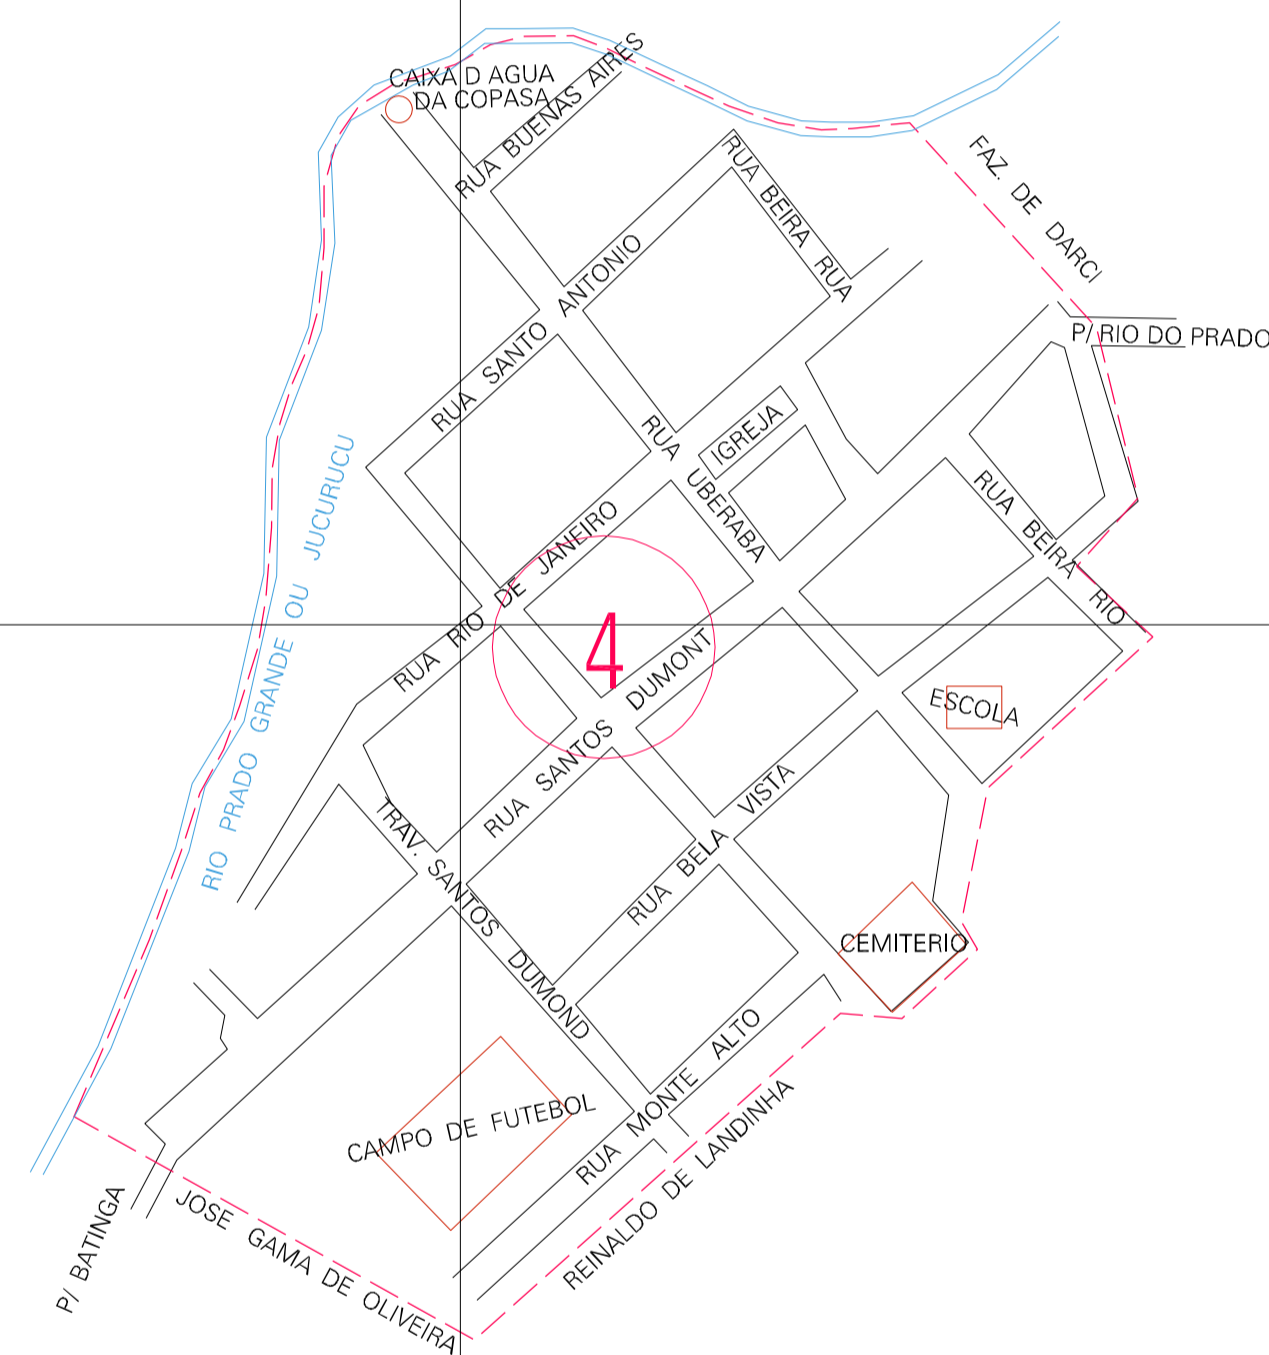

(333.75, 8146.65)

(334.75, 8146.65)

(333.75, 8146.15)

(334.75, 8146.15)

ESTADO DE MINAS GERAIS

Município: 31.55108

RIO DO PRADO

Folha : 01 - 01

Arquivo: 315510800001.dgn
Limites(km): (333.5, 8145.9) - (335.0, 8146.8)

LEGENDA

- LIMITES**
- Município ou Perimetro Urbano
 - - - Distrito
 - - - Subdistrito, RA, Zona ou similar
 - - - Bairro ou similar
 - - - Setor Censitário
- CODIGOS**
- 22306.05 Distrito (cod. do município + cod. do distrito)
 - 05.06 Subdistrito (cod. do distrito + cod. do subdistrito)
 - 003 Bairro (cod. do bairro no município)
 - 25 Setor (número do setor no distrito ou subdistrito)

Articulação de Folhas

MAPA URBANO DIGITAL
FOLHA A1