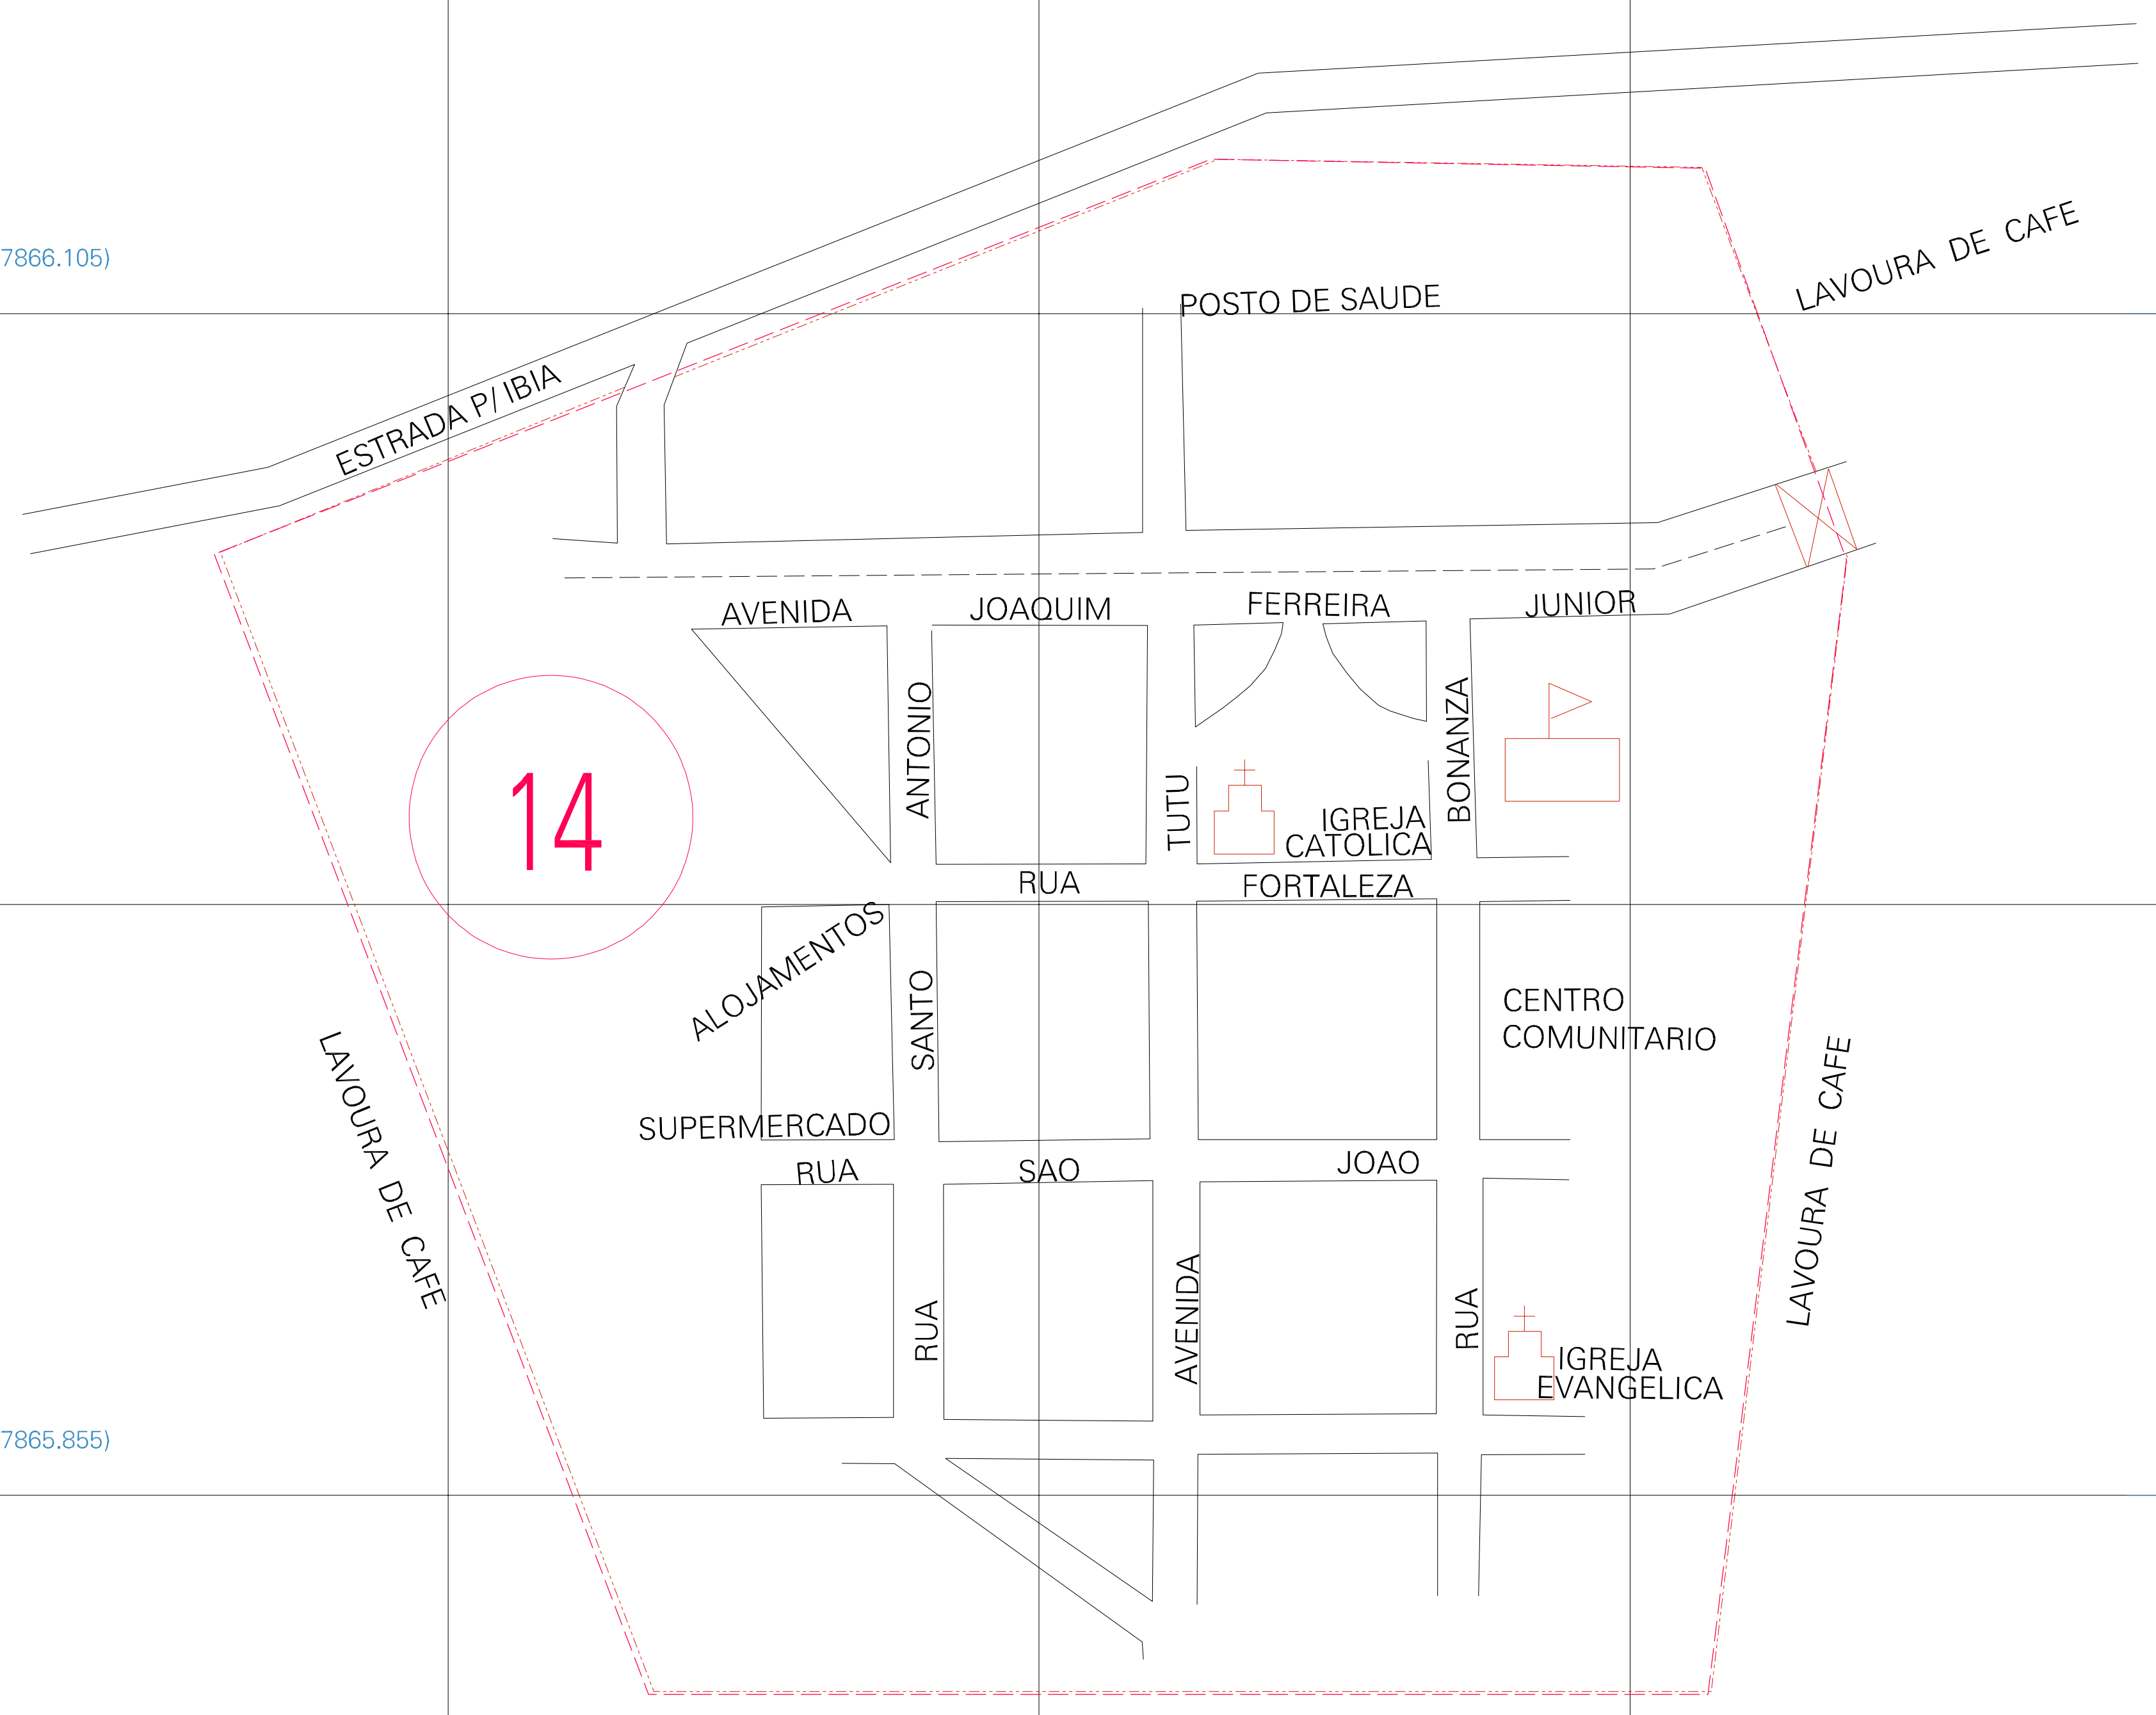

(341.33, 7866.105)

(341.83, 7866.105)

(341.33, 7865.855)

(341.83, 7865.855)

ESTADO DE MINAS GERAIS  
 Município: 31.55504  
 RIO PARANAÍBA  
 Folha : 01 - 01

Arquivo: 315550400005.dgn  
 Limites(km): (341.205, 7865.73) - (341.955, 7866.23)

- LEGENDA**
- LIMITES**
- Município ou Perímetro Urbano
  - Distrito
  - Subdistrito, RA, Zona ou similar
  - Bairro ou similar
  - Sector Censitário
- CODIGOS**
- 22306.05 Distrito (cod. do município + cod. do distrito)
  - 05.06 Subdistrito (cod. do distrito + cod. do subdistrito)
  - 003 Bairro (cod. do bairro no município)
  - 25 Sector (número do sector no distrito ou subdistrito)

MAPA URBANO DIGITAL  
 FOLHA A1